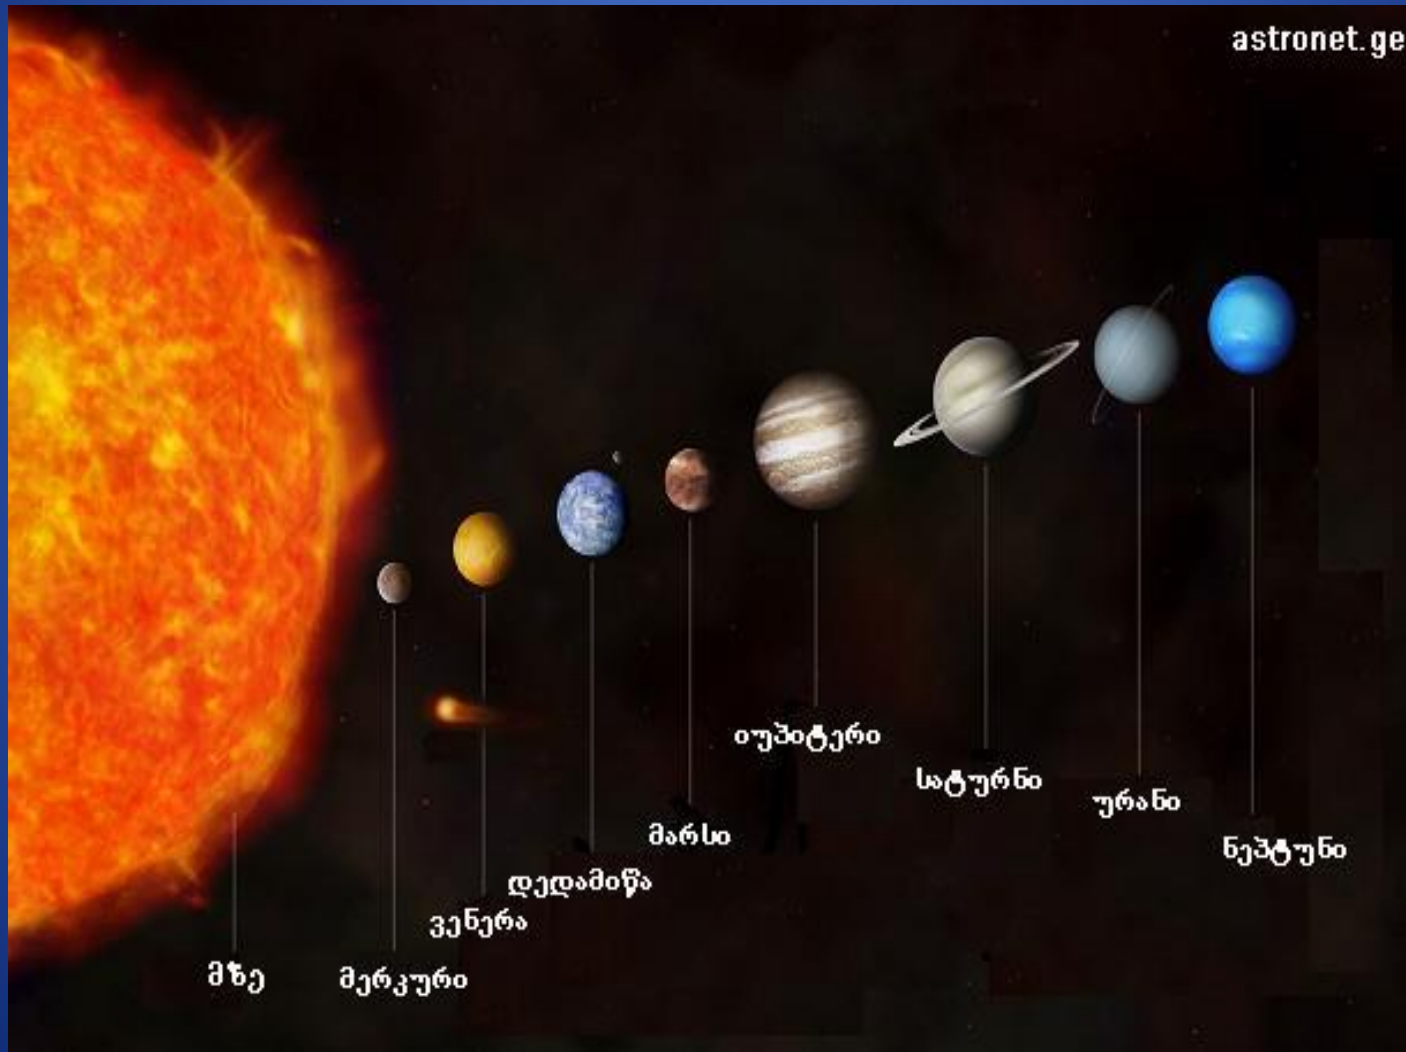

მზის სისტემა

მზე

მერკური

ვენერა

დედამიწა

მარსი

იუპიტერი

სატურნი

ურანი

ნეპტუნი

მერკური ყველაზე ახლო მყოფი პლანეტა მზესთან

ვენერა

დედამიწა

მარსი

იუპიტერი, უდიდესი
პლანეტა, მოყვითალო
ფერის

საგურნი