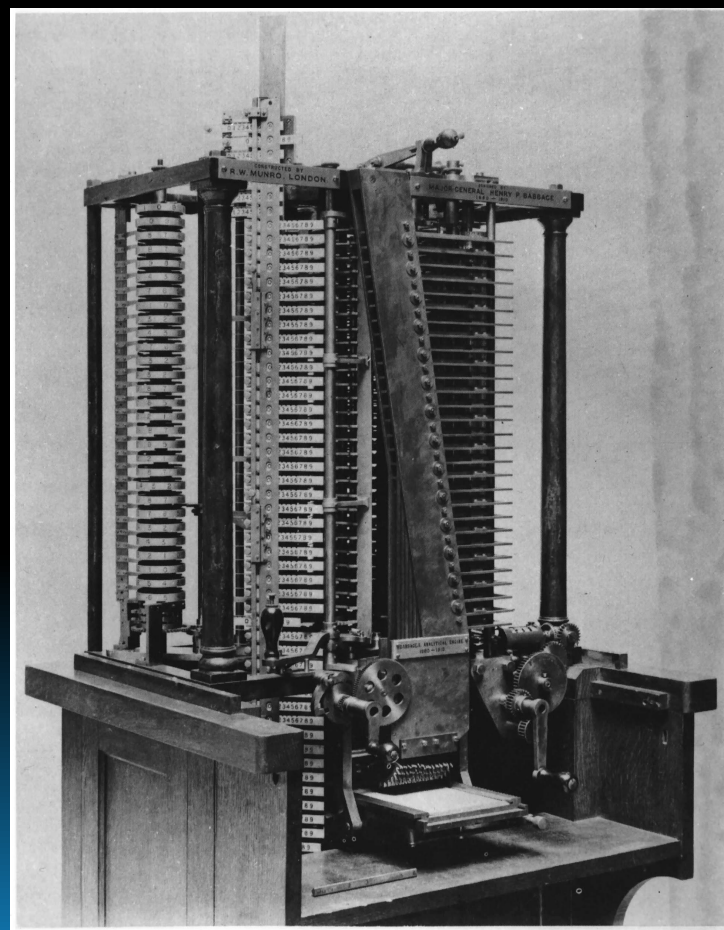

ИСТОРИЯ РАЗВИТИЯ ВЫЧИСЛИТЕЛЬ НОЙ ТЕХНИКИ

Выполнила: ученица 10 класса
Шапран Мария

История развития ВТ

- Аналитическая машина Бэббиджа
- ЭВМ первого поколения
- ЭВМ второго поколения
- Современные персональные компьютеры

Аналитическая машина Бэббиджа

ЭВМ первого поколения

ЭВМ первого поколения. В 1945 году в США был построен ENIAC (Electronic Numerical Integrator and Computer - электронный числовой интегратор и калькулятор), а в 1950 году в СССР была создана МЭСМ (Малая Электронная Счетная Машина).

ЭВМ второго поколения

ЭВМ второго поколения. В СССР в 1967 году вступила в строй наиболее мощная в Европе ЭВМ второго поколения БЭСМ-6 (Большая Электронная Счетная Машина), которая могла выполнять 1 миллион операций в секунду.