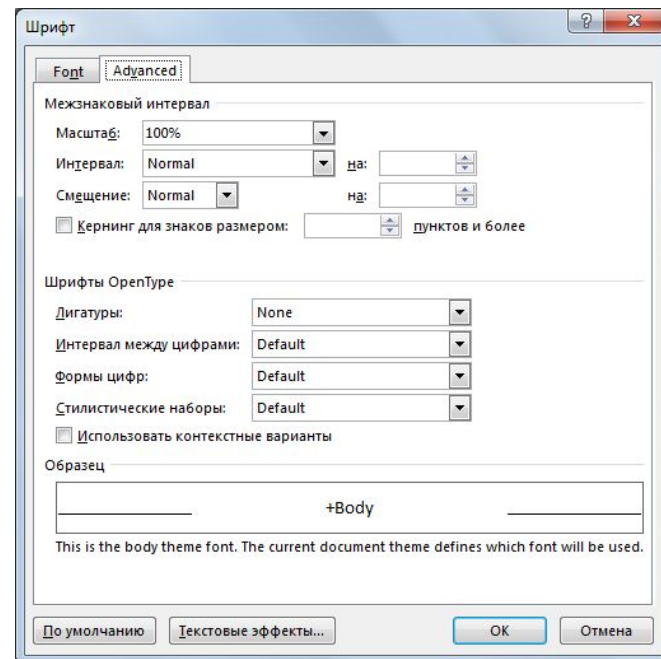

Текстовый редактор MS Word

Группа Шрифт:

Межбуквенный интервал: