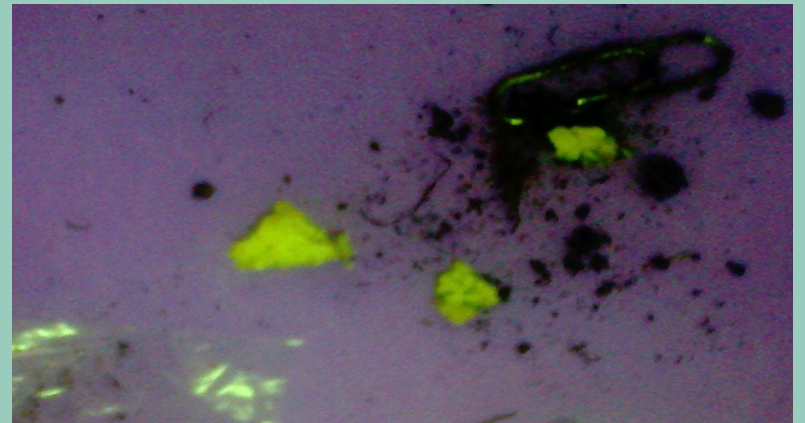

# **Берегите Землю, берегите!**

**социологическая секция**

**Черкаев Иван, 6 лет**

**научный руководитель**

**Кратько Татьяна Андреевна**

3 кг.

**Апельсиновая или банановая  
кожура перегнивает за 2 – 5 недель**