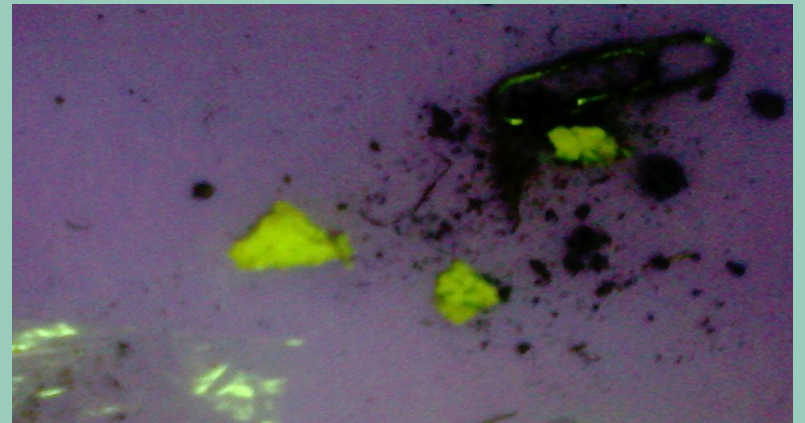

**Частное дошкольное образовательное учреждение
«Детский сад № 166 ОАО «РЖД»**

Берегите Землю, берегите!

социологическая секция

Черкаев Иван, 6 лет

научный руководитель

Кратько Татьяна Андреевна

3 кг.

**Апельсиновая или банановая
кожура перегнивает за 2 – 5 недель**