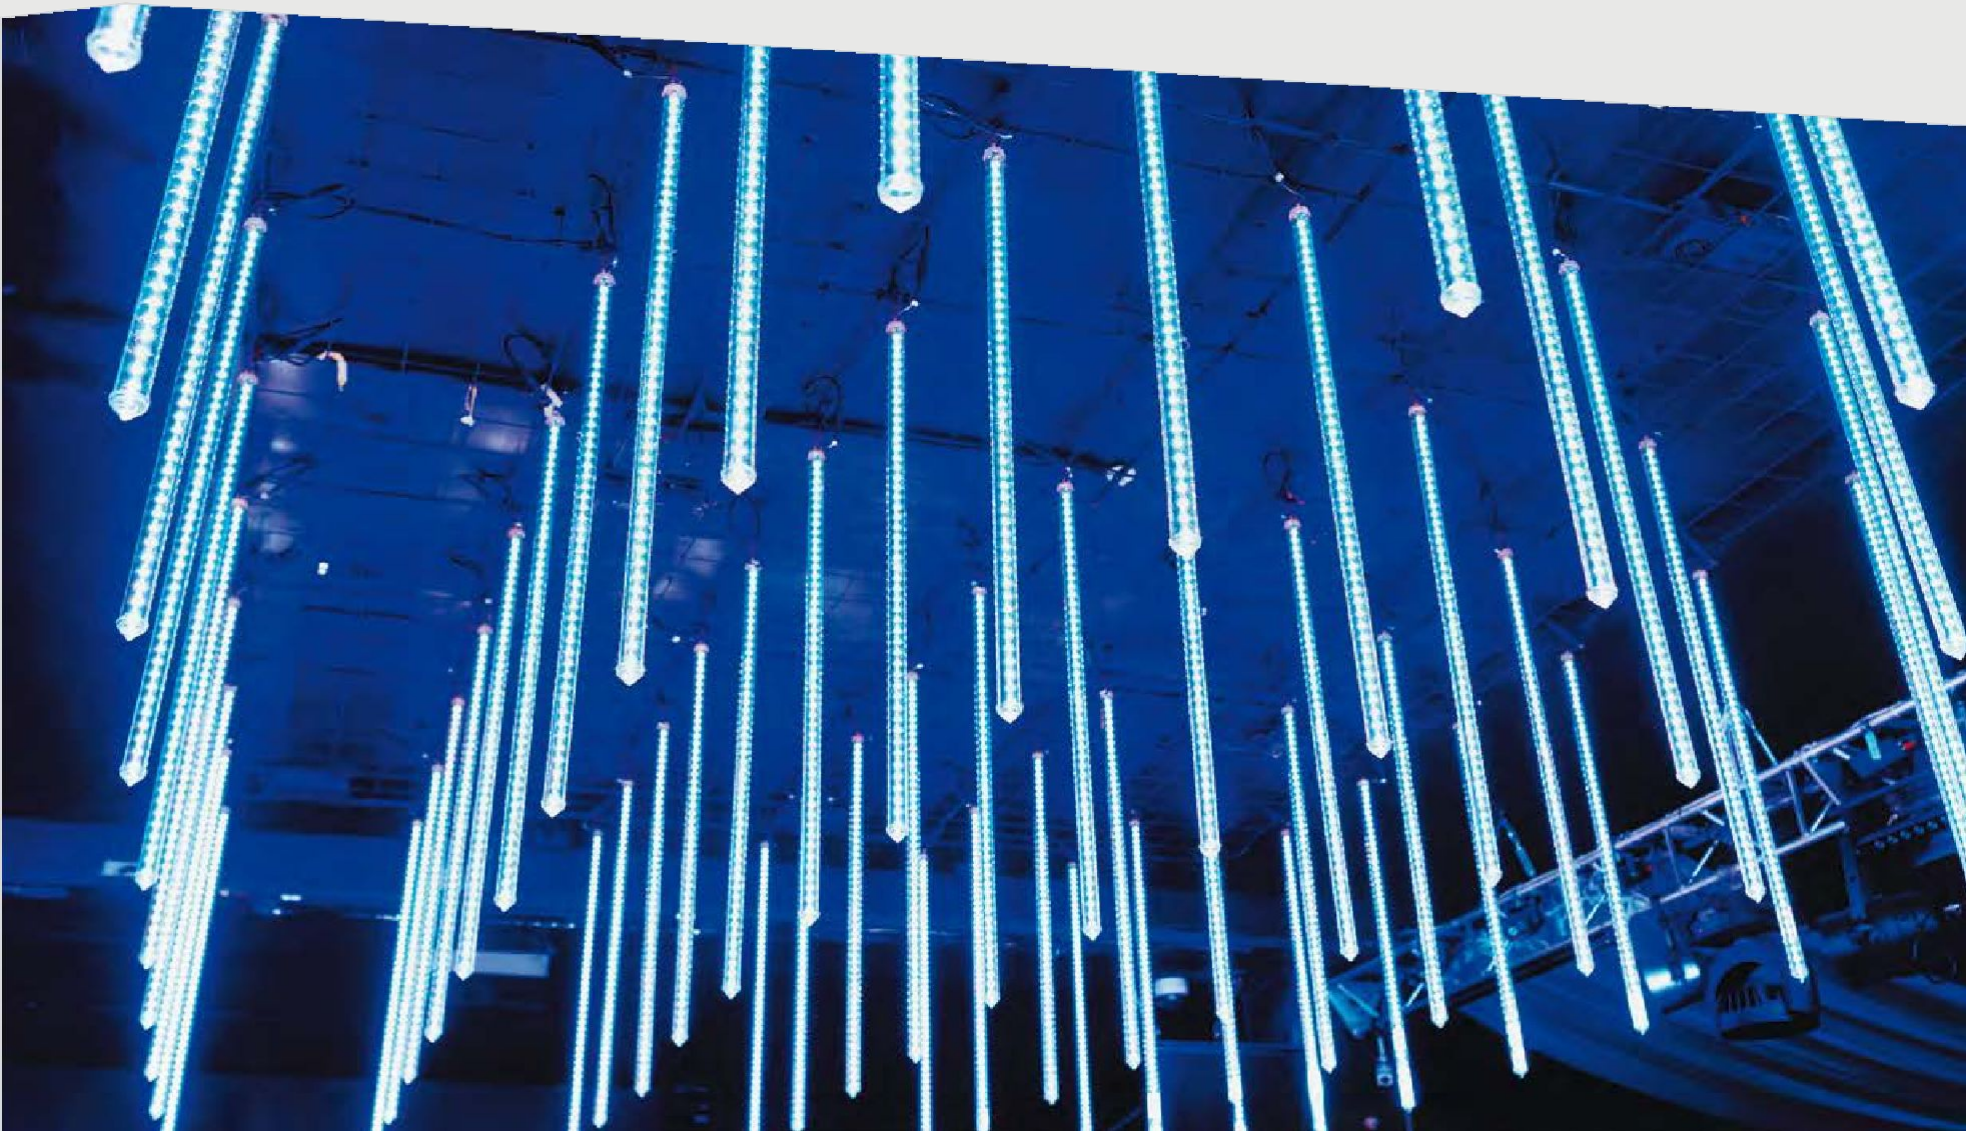

Гирлян

ды

ПРОЗРАЧНЫЕ «ТАЮЩИЕ СОСУЛЬКИ» СО СВЕТОВЫМ ЭФФЕКТОМ НЕПРЕРЫВНО СТЕКАЮЩЕЙ КАПЛИ ПОГРУЖАЮТ В АТМОСФЕРУ ЗИМНЕЙ СКАЗКИ. ИСПОЛЬЗУЮТСЯ НА ДЕРЕВЬЯХ, КАРНИЗАХ И ФАСАДАХ. «СОСУЛЬКИ» ТАКЖЕ ВНУТРИ ПОМЕЩЕНИЙ.