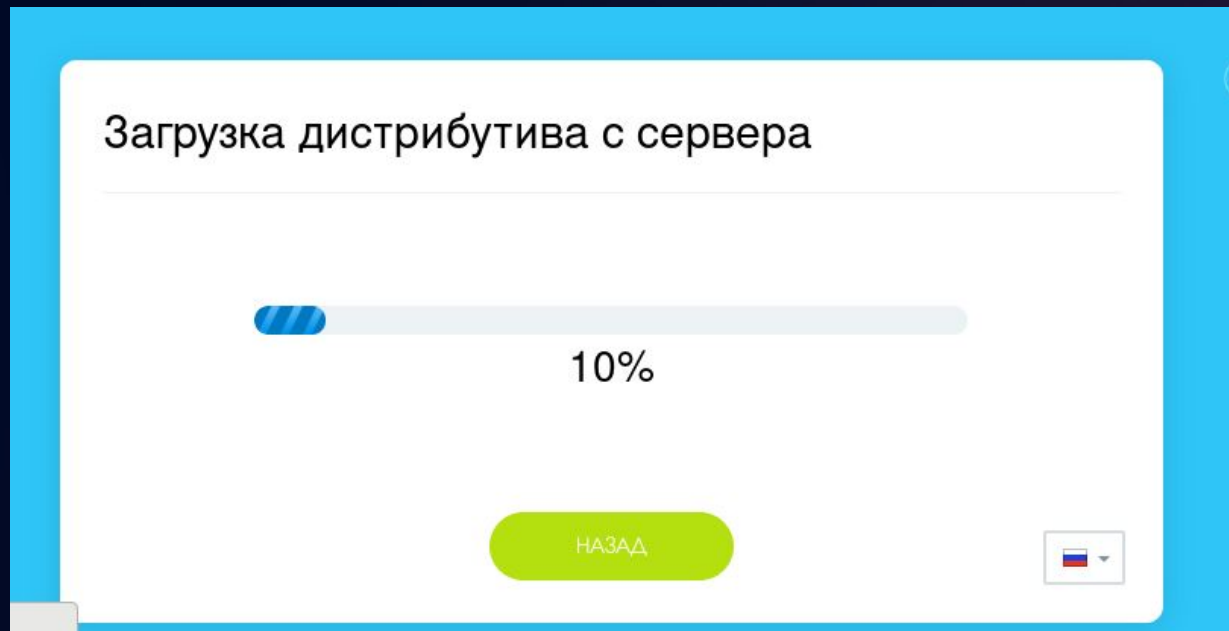

Измените язык на русский и нажмите установить

Установка 1С –Битрикс на учебную виртуальную машину

Выбираем следующие параметры установки и ждем «загрузить»

Выбор продукта

Выбор дистрибутива:

- 1С-Битрикс: Управление сайтом
- 1С-Битрикс24
- Отраслевые решения 1С-Битрикс
- Демонстрационная версия
- Коммерческая версия

Лицензионный ключ:

Стандарт

Интернет-магазин плюс CRM

Внутренний портал учебного заведения

НАЗАД ЗАГРУЗИТЬ

🇷🇺

Установка 1С –Битрикс на учебную виртуальную машину

Ждем завершения скачивания и распаковки дистрибутива