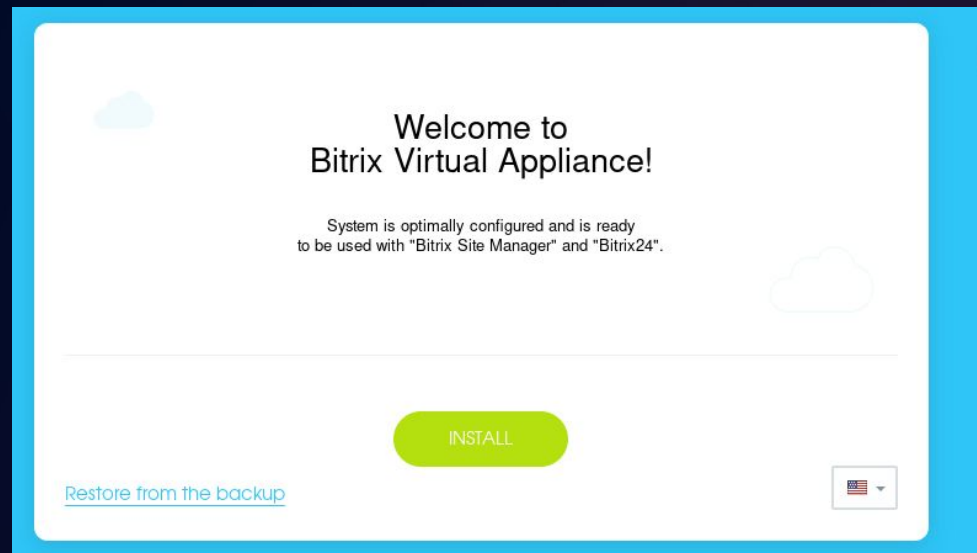

Установка 1С –Битрикс на учебную виртуальную машину

Далее будет рассмотрена установка 1С-Битрикс в рамках обучающего курса компании «ФАКТ»

Первым делом запустите Vmware player

Затем запустите в нем виртуальную машину для обучения, дальнейшую работу мы будем проводить в ней

Рабочий стол виртуальной машины

- Измените пароль пользователя bitrix виртуальной машины, затем на основной машине запустите страницу с IP адресом виртуальной машины.

Установка 1С –Битрикс на учебную виртуальную машину

Измените язык на русский и нажмите установить

Установка 1С –Битрикс на учебную виртуальную машину

Выбираем следующие параметры установки и ждем «загрузить»

Выбор продукта

Выбор дистрибутива:

- 1С-Битрикс: Управление сайтом
- 1С-Битрикс24
- Отраслевые решения 1С-Битрикс
- Демонстрационная версия
- Коммерческая версия