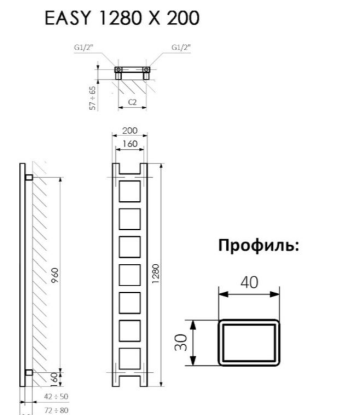

Санузел 2 этаж

Инсталляция Geberit под кнопку SIGMA 21

Гигиенический душ со смесителем Giulini SURF FSH25/S

СМЫВНАЯ КЛАВИША GEBERIT SIGMA 21 115.884.SJ.1 ЧЕРНЫЙ