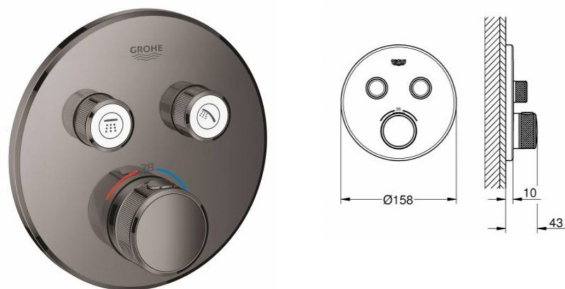

Санузел 2 этаж

Смеситель для раковины GROHE Essence+ с донным клапаном и средним изливом, темный графит глянец (23462A01)

VOX НАКЛАДНАЯ РАКОВИНА 60 X 45 CM, 1 ОТВЕРСТИЕ ДЛЯ СМЕСИТЕЛЯ
Артикул: EVD112-00

Трап черный (любой производитель)

Верхний душ GROHE Rainshower с кронштейном, темный графит глянец (26066A00)

Внешняя часть термостатического смесителя для душа GROHE Grohtherm SmartControl, темный графит, глянец (29119A00)

Душевой шланг GROHE Silverflex, 1250 мм, темный графит (28362A00)

[Ручной душ GROHE Sena Stick, темный графит, глянец \(26465A00\)](#)

Инсталляция Geberit под кнопку SIGMA 21

Гигиенический душ со смесителем Giulini SURF FSH25/S

СМЫВНАЯ КЛАВИША GEBERIT SIGMA 21 115.884.SJ.1 ЧЕРНЫЙ

Sigma21

Унитаз подвесной Duravit Harry D.2 2222098900 + сиденье микролифт