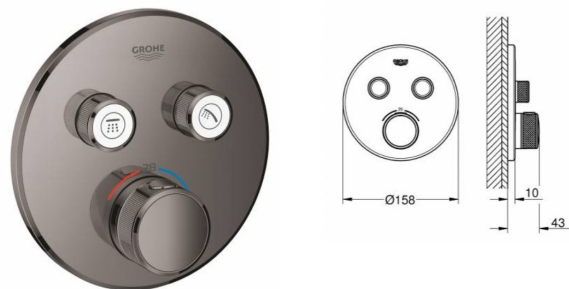

Санузел 2 этаж

Смеситель для раковины GROHE Essence+ с донным клапаном и средним изливом, темный графит глянец (23462A01)

VOX НАКЛАДНАЯ РАКОВИНА 60 X 45 CM, 1 ОТВЕРСТИЕ ДЛЯ СМЕСИТЕЛЯ
Артикул: EVD112-00

Трап черный (любой производитель)

Верхний душ GROHE Rainshower с кронштейном, темный графит глянец (26066A00)

Внешняя часть термостатического смесителя для душа GROHE Grohtherm SmartControl, темный графит, глянец (29119A00)

Душевой шланг GROHE Silverflex, 1250 мм, темный графит (28362A00)

[Ручной душ GROHE Sena Stick, темный графит, глянец \(26465A00\)](#)

Инсталляция Geberit под кнопку SIGMA 21

Гигиенический душ со смесителем Giulini SURF FSH25/S

СМЫВНАЯ КЛАВИША GEBERIT SIGMA 21 115.884.SJ.1 ЧЕРНЫЙ

Sigma21

Унитаз подвесной Duravit Harry D.2 2222098900 + сиденье микролифт