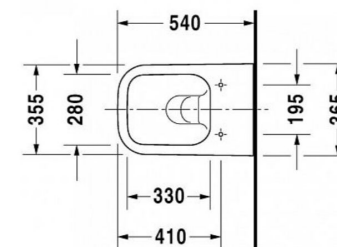

Гигиенический душ со смесителем Giulini SURF FSH25/S

СМЫВНАЯ КЛАВИША GEBERIT SIGMA 21 115.884.SJ.1 ЧЕРНЫЙ