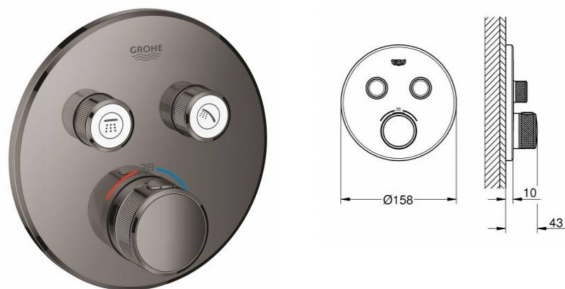

Санузел 2 этаж

Смеситель для раковины GROHE Essence+ с донным клапаном и средним изливом, темный графит глянец (23462A01)

VOX НАКЛАДНАЯ РАКОВИНА 60 X 45 CM, 1 ОТВЕРСТИЕ ДЛЯ СМЕСИТЕЛЯ
Артикул: EVD112-00

Трап черный (любой производитель)

Верхний душ GROHE Rainshower с кронштейном, темный графит глянец (26066A00)

Внешняя часть термостатического смесителя для душа GROHE Grohtherm SmartControl, темный графит, глянец (29119A00)

Душевой шланг GROHE Silverflex, 1250 мм, темный графит (28362A00)

[Ручной душ GROHE Sena Stick, темный графит, глянец \(26465A00\)](#)

Инсталляция Geberit под кнопку SIGMA 21

СМЫВНАЯ КЛАВИША GEBERIT SIGMA 21 115.884.SJ.1 ЧЕРНЫЙ

Sigma21

Унитаз подвесной Duravit Harry D.2 2222098900 + сиденье микролифт

Гигиенический душ со смесителем Giulini SURF FSH25/S