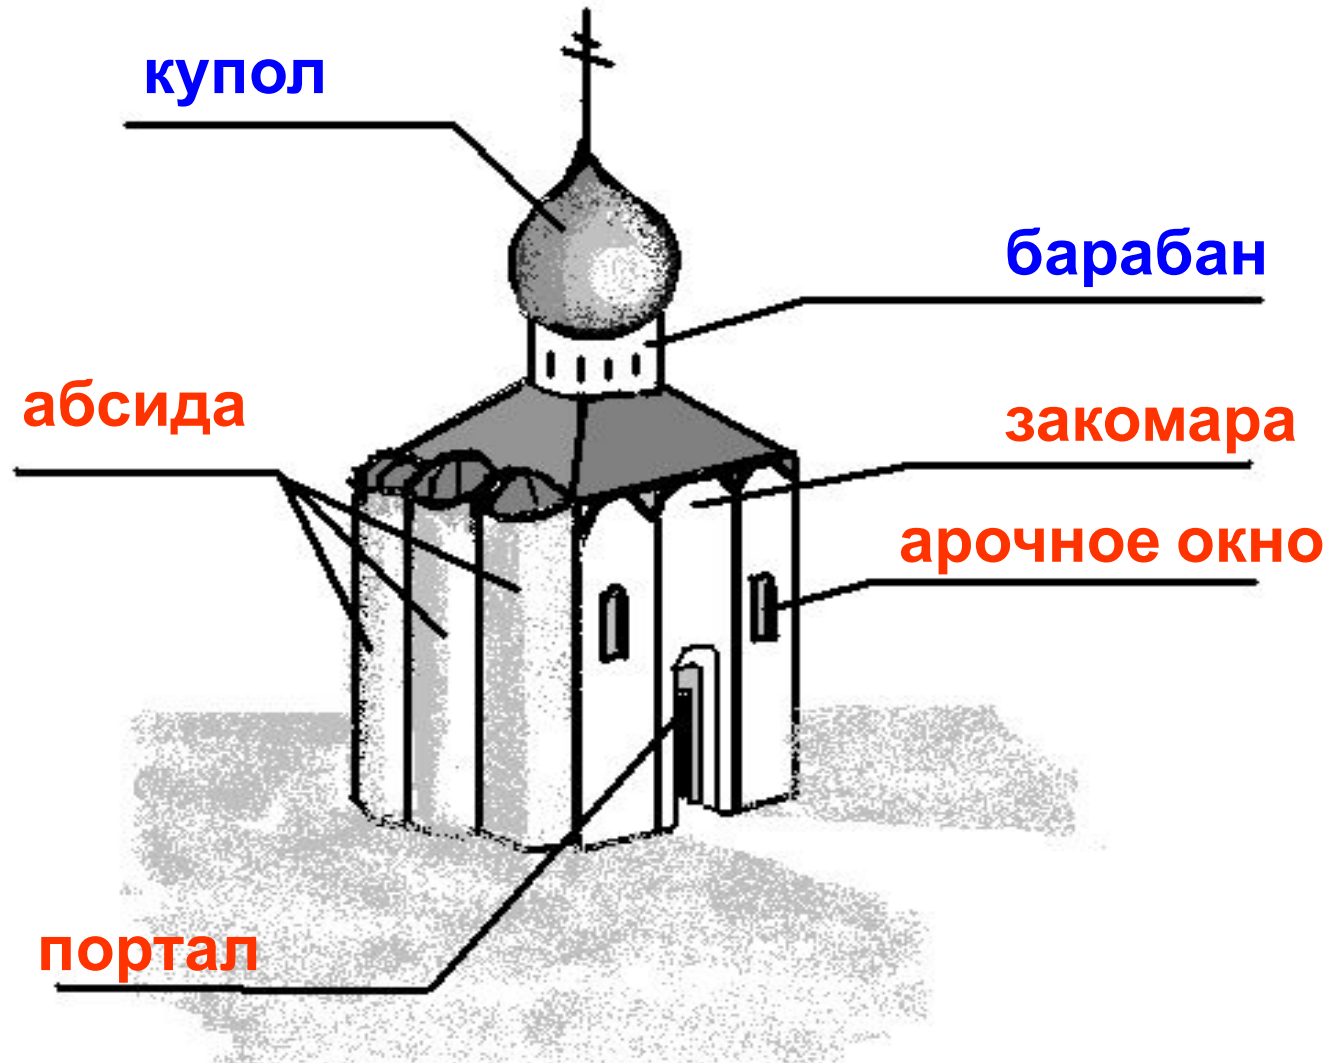

Храмы Древней Руси

Архитектура: объемы,
пропорция, симметрия, ритм.

К. Юон «Купола и ласточки»

С. Кожин «Церковь Покрова на Нерли»

Olga

Одноглавый четырехстолпный храм крестовокупольной системы

Церковь Покрова на Нерли. 1165 г.