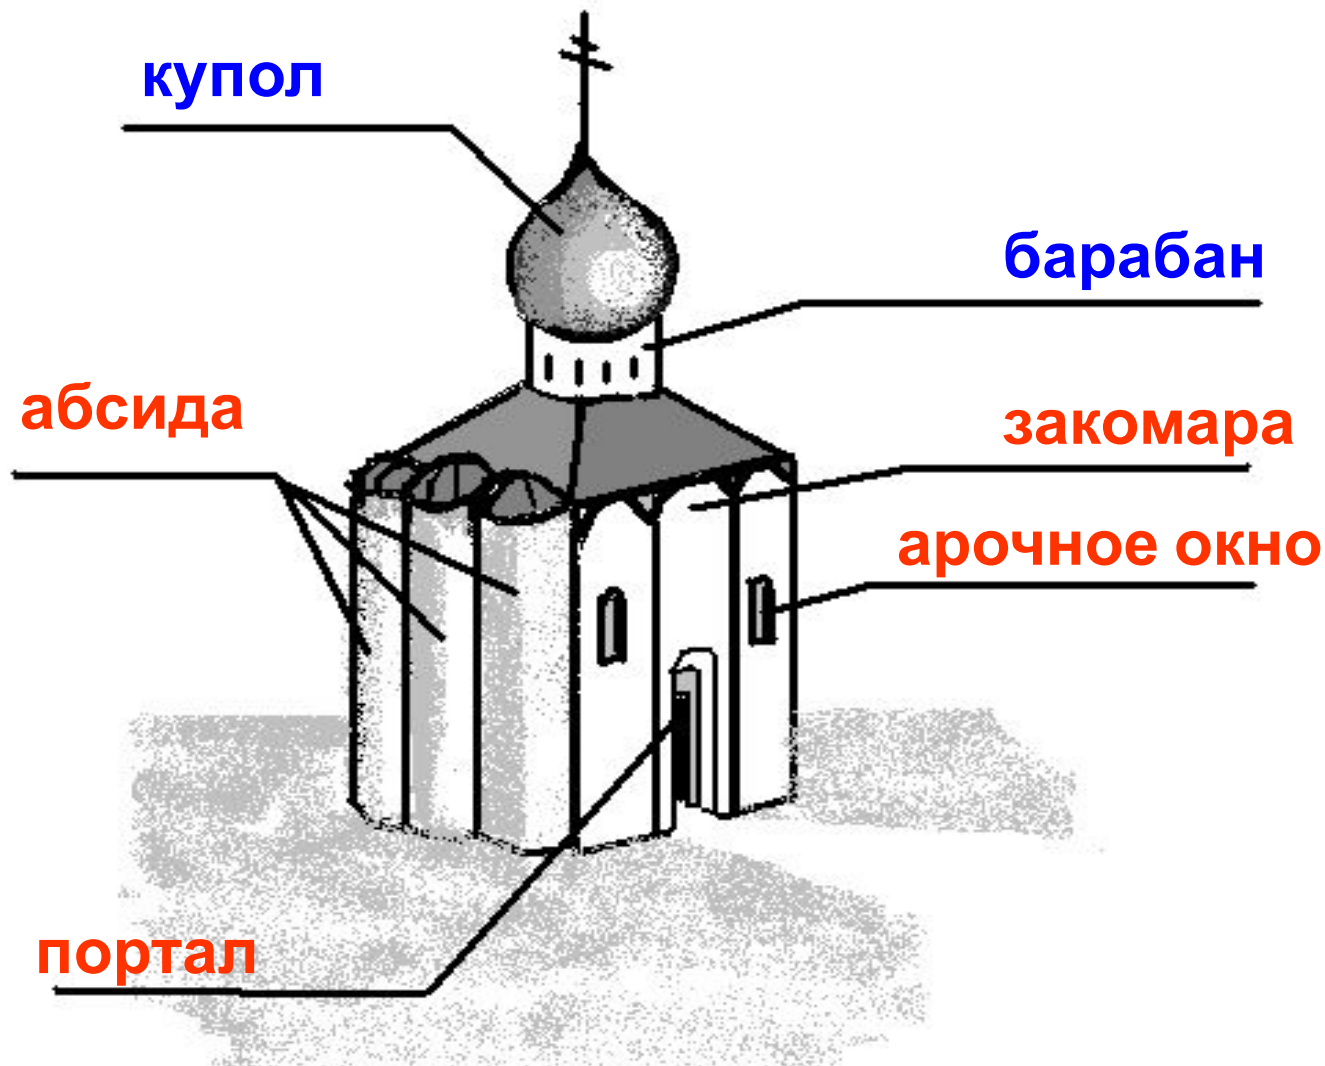

Храмы Древней Руси

Архитектура: объемы,
пропорция, симметрия, ритм.

К. Юон «Купола и ласточки»

С. Кожин «Церковь Покрова на Нерли»

Одноглавый четырехстолпный храм крестовокупольной системы

Церковь Покрова на Нерли. 1165 г.