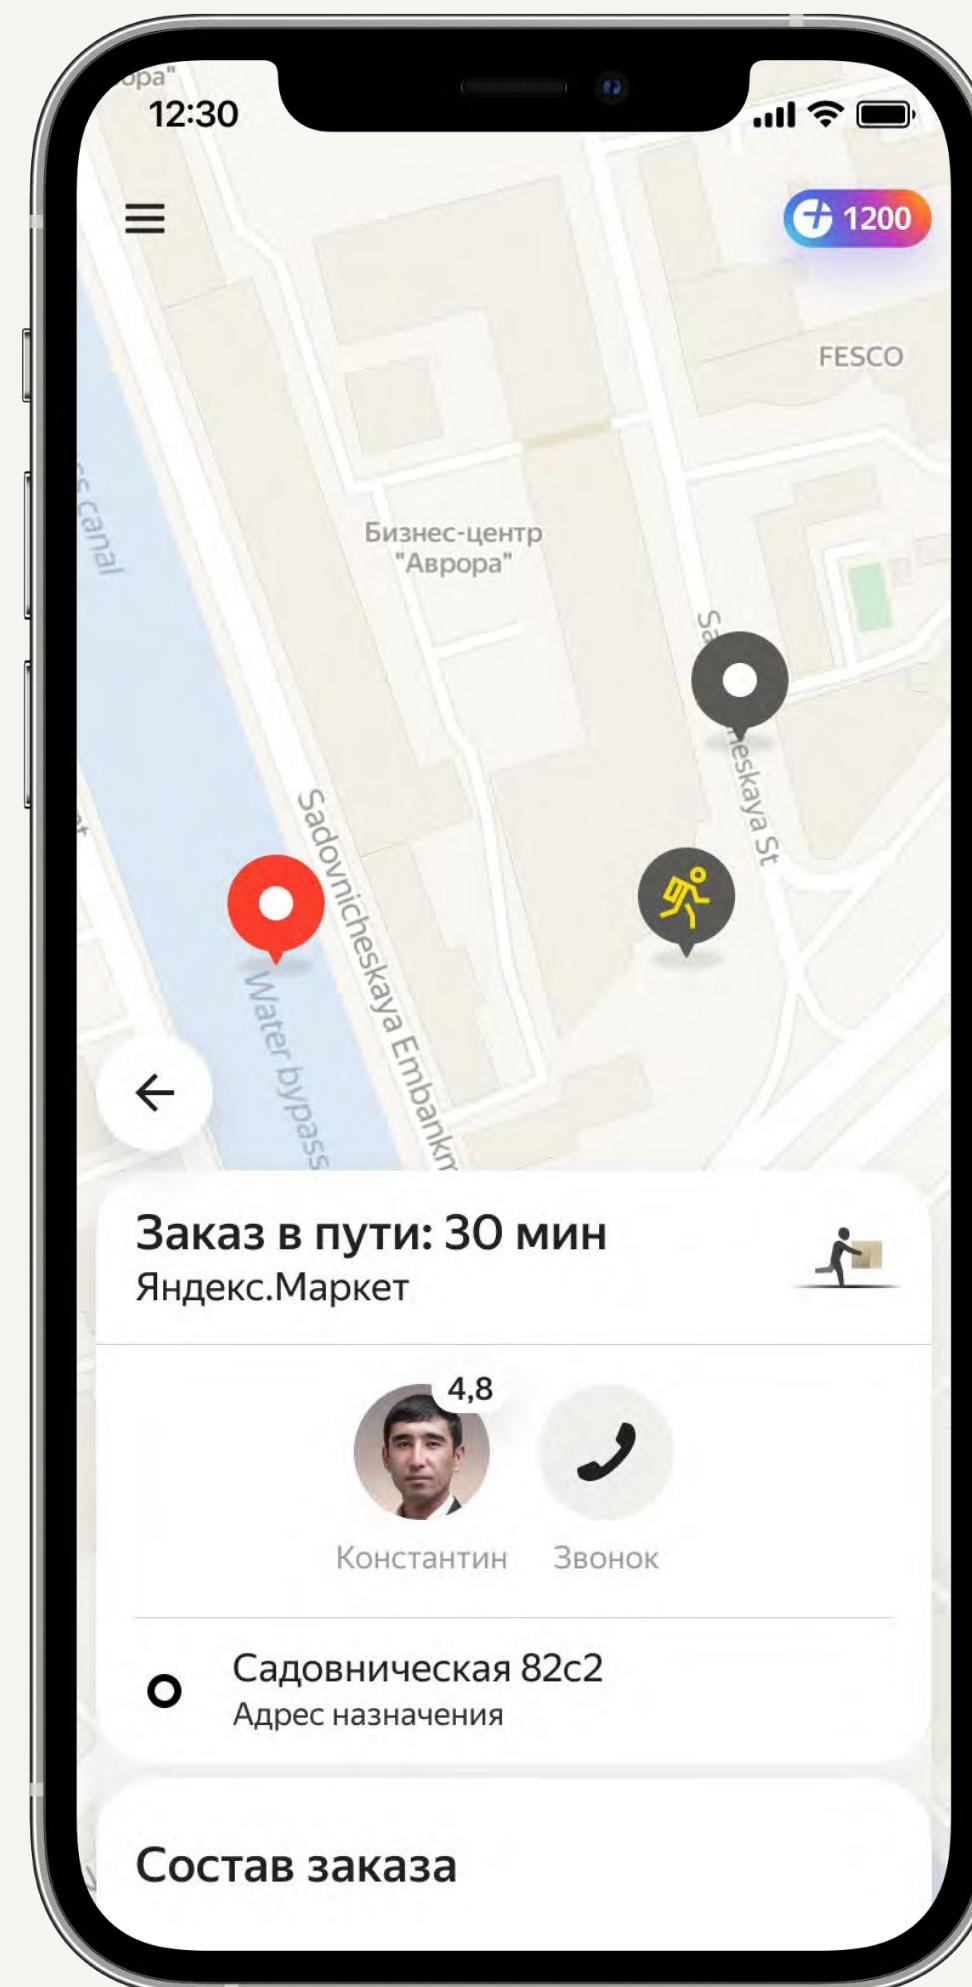

Будьте уверены в качестве

Подключив услугу, вы получите все преимущества доставки Яндекс Go.

Скорость

Доставляем заказ в течение 2 часов после оформления.

Безопасность

Страхуем каждое ваше отправление на сумму до 500 000 рублей

Прозрачность

Обеспечиваем отслеживание заказа для покупателя в приложении Яндекс Go