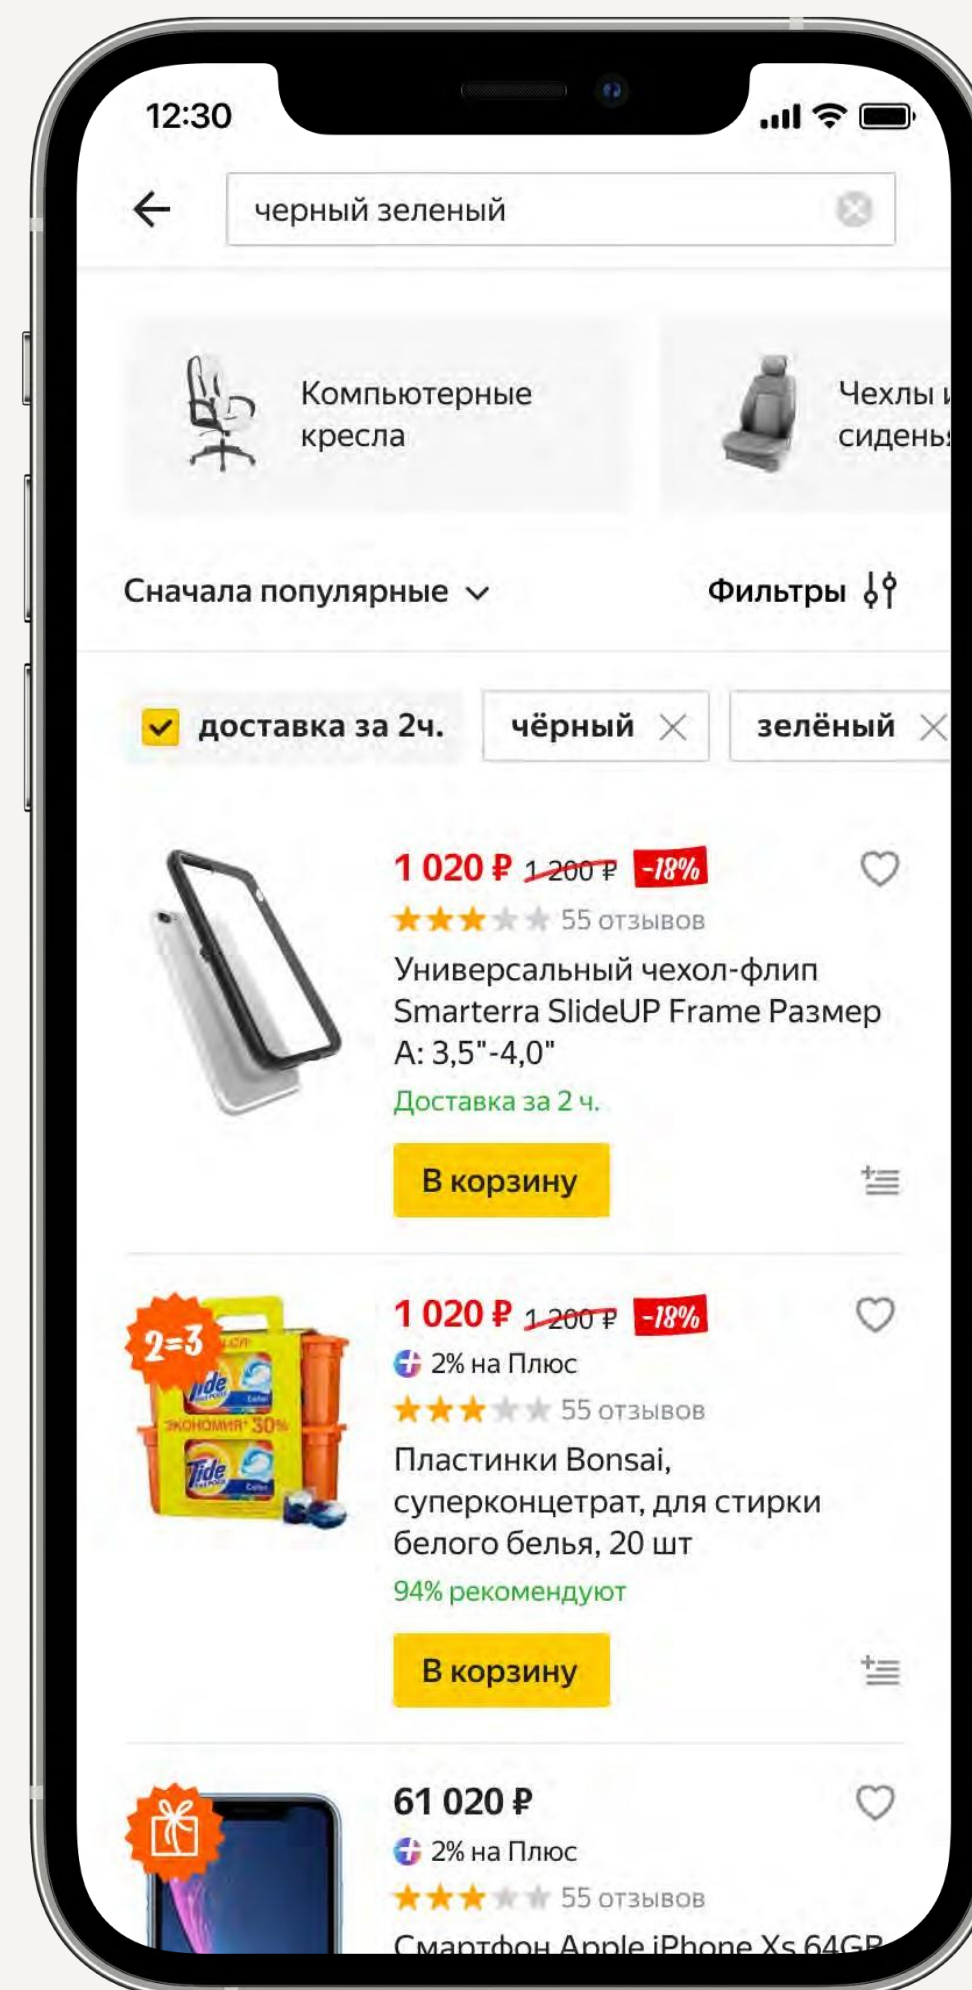

Опережайте конкурентов

Размещайтесь на Яндекс.Маркете и подключайте экспресс-доставку Яндекс Go, чтобы ваши покупатели получали заказ как можно быстрее.

Ограниченное предложение

Используйте новые возможности быстрее конкурентов

Отдельный раздел на Маркете

Получайте выделенный канал коммуникации и дополнительное продвижение

Выделение товаров специальным бейджем

Помогайте покупателям выбирать ваши товары среди остальных