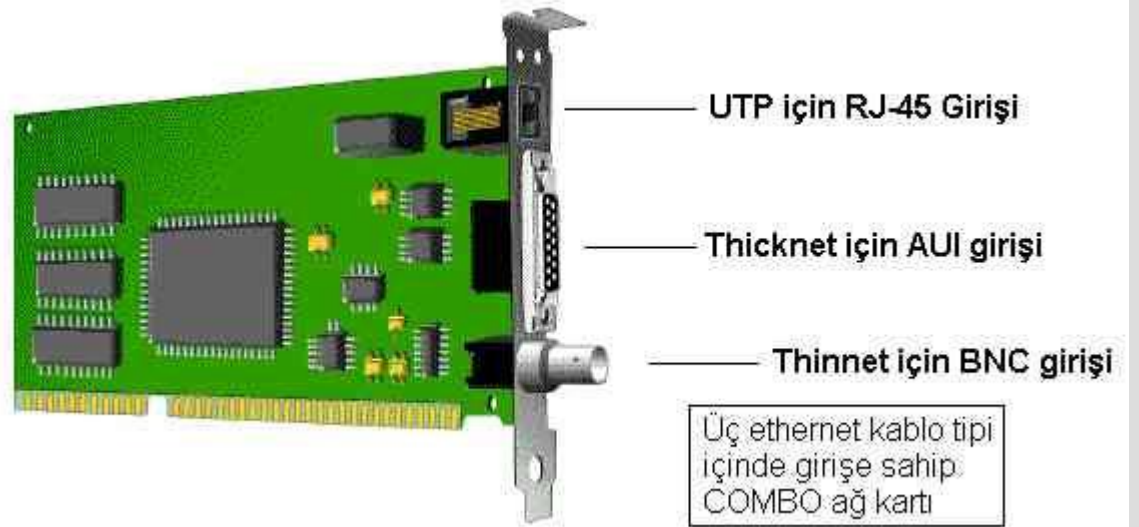

Аппаратные средства локальных сетей, их состав, конфигурация, функции.

**СЕТЕВОЕ
ОБОРУДОВАНИЕ**

СЕРВЕРЫ

СЕРВЕРЫ

СЕРВЕРЫ

СЕТЕВЫЕ АДАПТЕРЫ

СЕТЕВЫЕ АДАПТЕРЫ

ПАТЧ-ПАНЕЛИ

ПАТЧ-ПАНЕЛИ

ПОВТОРИТЕЛЬ

КОНЦЕНТРАТОР

Пакет, отправленный компьютером В компьютеру А, будет передан всем рабочим станциям, серверу, принтеру и другим сетевым устройствам.

КОНЦЕНТРАТОР

МОСТ

КОММУТАТОР (СВИТЧ)