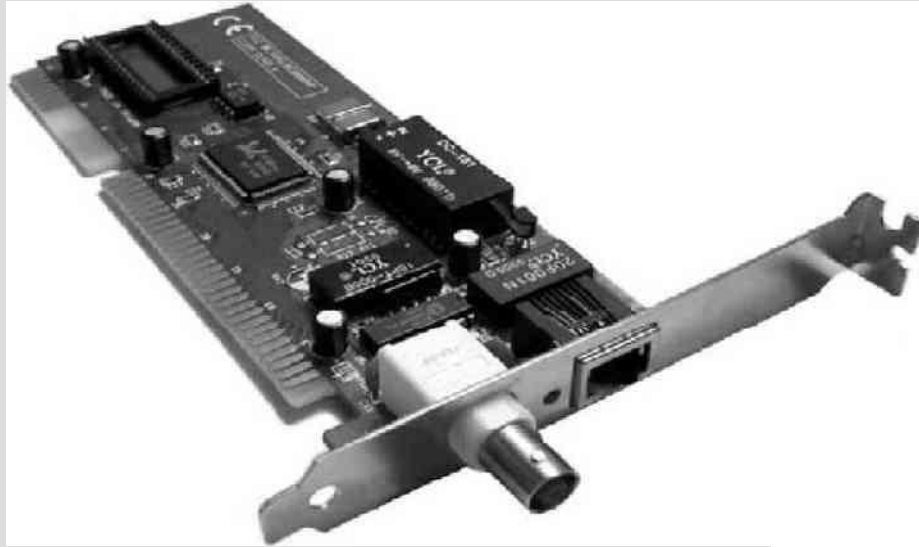

СЕТЕВЫЕ АДАПТЕРЫ