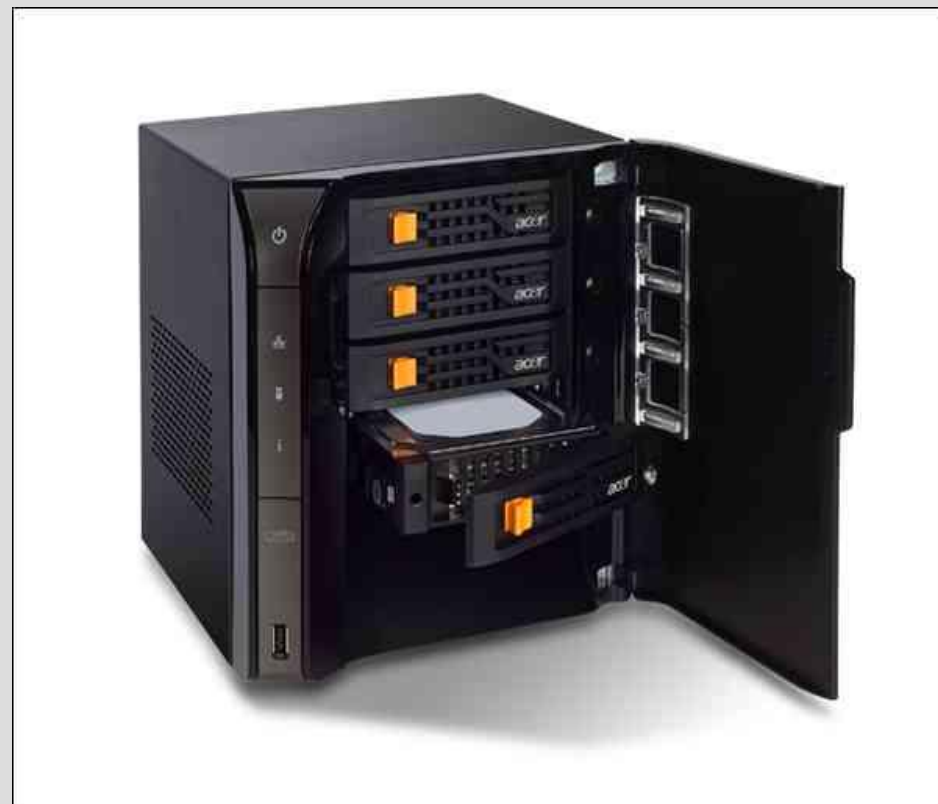

Аппаратные средства локальных сетей, их состав, конфигурация, функции.

**СЕТЕВОЕ
ОБОРУДОВАНИЕ**

СЕРВЕРЫ

СЕРВЕРЫ

СЕРВЕРЫ

СЕТЕВЫЕ АДАПТЕРЫ

СЕТЕВЫЕ АДАПТЕРЫ

ПАТЧ-ПАНЕЛИ

ПАТЧ-ПАНЕЛИ

ПОВТОРИТЕЛЬ

КОНЦЕНТРАТОР

Пакет, отправленный компьютером В компьютеру А, будет передан всем рабочим станциям, серверу, принтеру и другим сетевым устройствам.

КОНЦЕНТРАТОР

МОСТ

КОММУТАТОР (СВИТЧ)