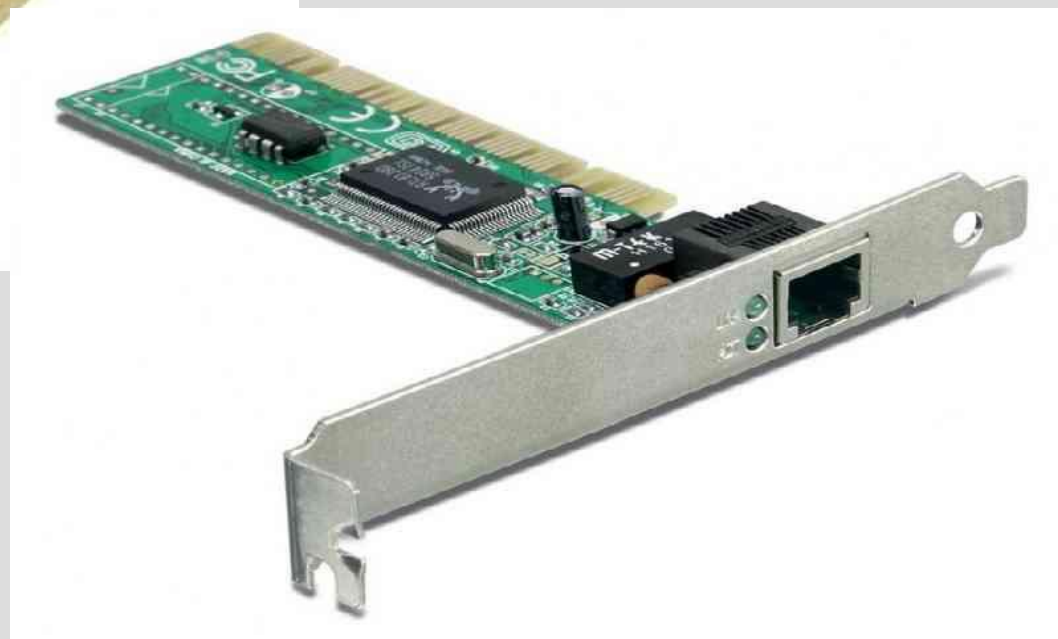

Аппаратные средства локальных сетей, их состав, конфигурация, функции.

**СЕТЕВОЕ
ОБОРУДОВАНИЕ**

СЕРВЕРЫ

СЕРВЕРЫ

СЕРВЕРЫ

СЕТЕВЫЕ АДАПТЕРЫ

СЕТЕВЫЕ АДАПТЕРЫ

ПАТЧ-ПАНЕЛИ

ПАТЧ-ПАНЕЛИ

ПОВТОРИТЕЛЬ

КОНЦЕНТРАТОР

Пакет, отправленный компьютером В компьютеру А, будет передан всем рабочим станциям, серверу, принтеру и другим сетевым устройствам.

КОНЦЕНТРАТОР

МОСТ

КОММУТАТОР (СВИТЧ)