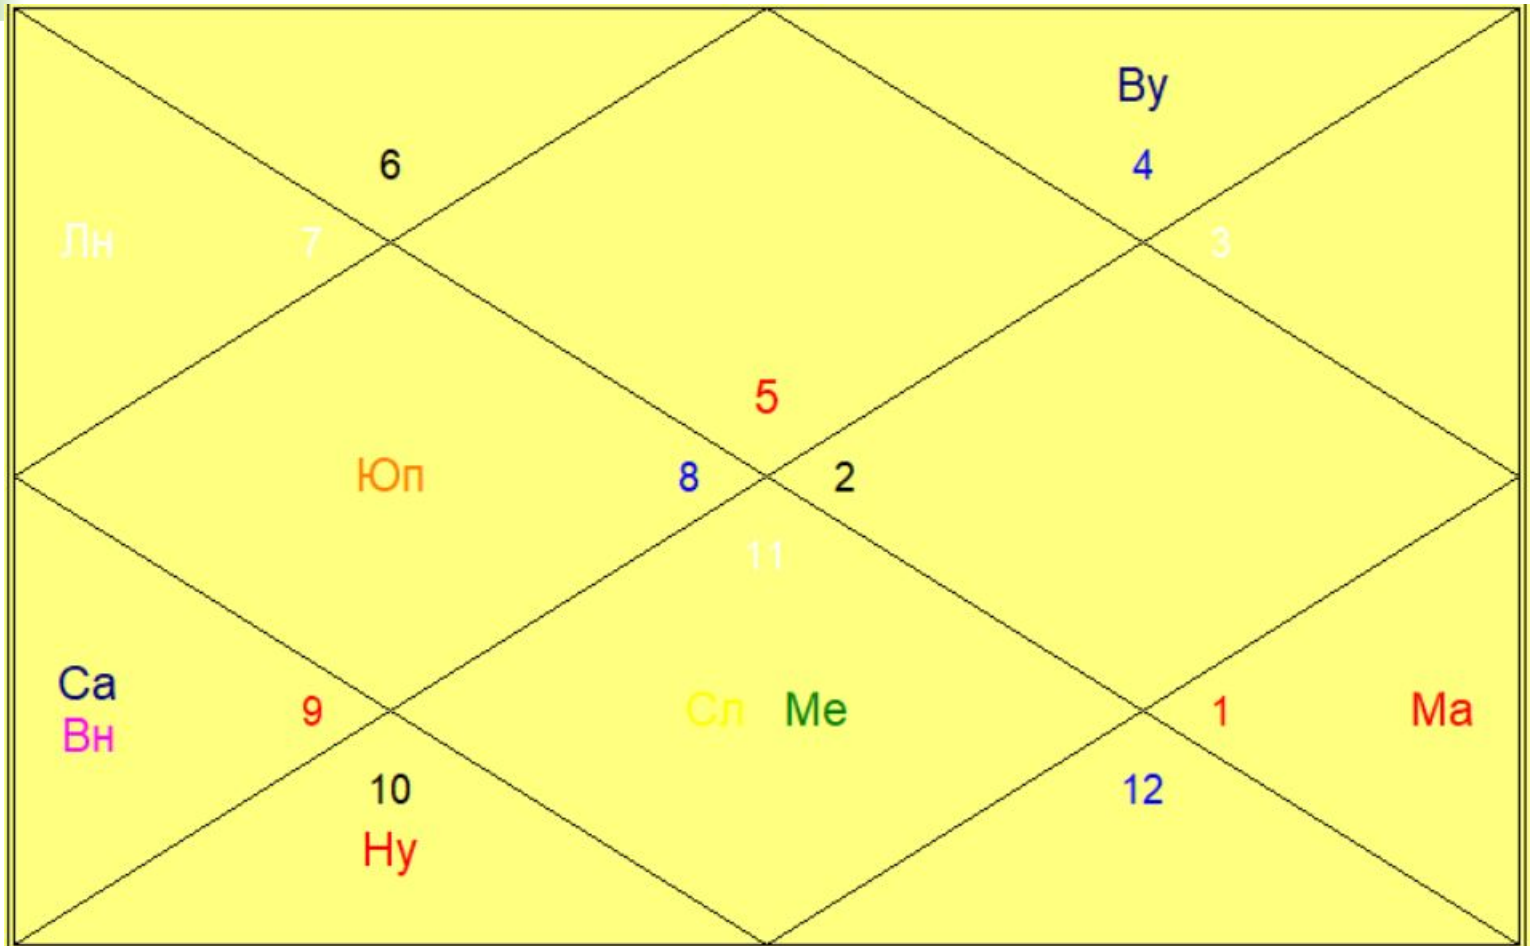

Но в этом случае на периоды не смотрим, т.е.
периоды определяются исходя из даты рождения