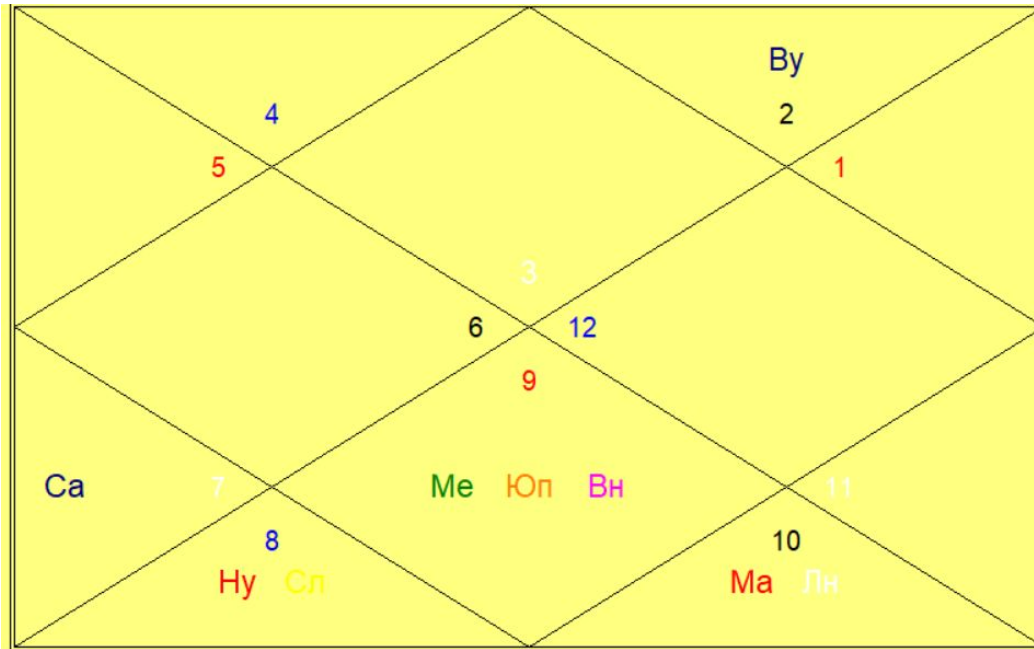

Те же результаты мы получим, если в своей натальной карте начнем менять время рождения до определенного дня

Дата - [Среда - 28 Ноября 1984]
Время: 17 : 30 : 00
☐ Летнее время
День: [ ]
Месяц: [ ]
Год: [ ]
Пересчет Автомат

Лунные дни [Титхи] Накшатра Даши Мухурта

Шукла - Шаштхи [Дэвата - Картикей, Накшатра - Критти]

6 - Лунный день.
Начало - [19:37] - Вторник 27 Ноября
Конец - [20:27] - Среда 28 Ноября
Нанда - 'Удовлетворение' (Средний результат)
Коронация, заведение дружбы и т.п.
Строительство; дела, связанные с домами или землями; изготовление украшений; завоевание чьего-либо доверия. Брак средне благоприятен.
[Сайт Антона Кузнецова - <http://tony.donetsk.ua/_jyotish/>]