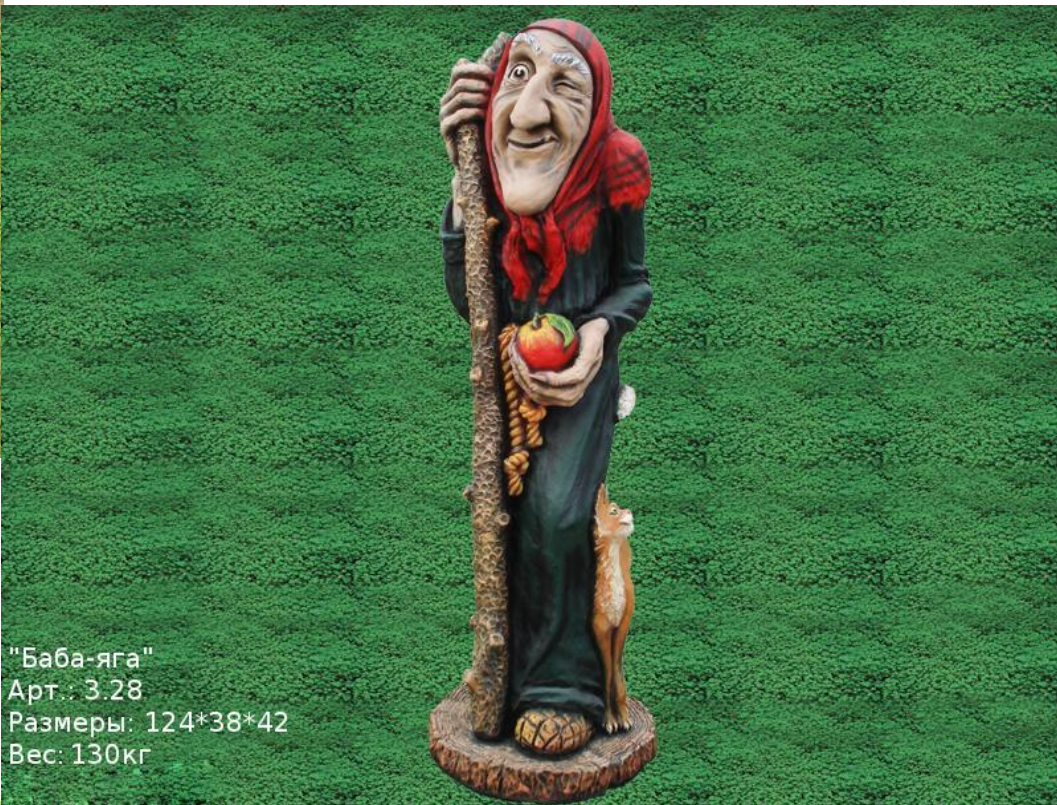

СПТУКУЛЬРА

СКУЛЬПТУРА

Что такое скульптура?

Скульпту́ра (лат. *sculptura*, от *sculpo* — вырезаю, высекаю) — вид изобразительного искусства, произведения которого имеют объёмную форму и выполняются из твёрдых или пластических материалов. В широком значении слова — искусство создавать из глины, воска, камня, металла, дерева, кости и других материалов изображение человека, животных и других предметов природы в осязательных, телесных их формах.

Монументальная скульптура (памятники, монументы) – скульптура, связанная с архитектурной средой. Отличается значительностью идей, высокой степенью обобщения, крупными размерами.

Парковая скульптура

Релъеф

Барельеф

**Барельеф пьедестала
Александровской колонны.**

Вавилонские барельефы.

**Орфей, играющий для Аида и
Персефоны.**

Горельеф

Пергамский алтарь.

Исаакиевский собор.

Скульптурная композиция "Скорбящая мать"

Скульптурная композиция "Семья и материнство"

Скульптурная композиция "Челноки"

Скульптура "Дворник"

Бронзовая скульптура Царевны-Лебедь

© Игорь Боголюбов / фотобанк Лори

lori.ru/1.187.776

VERLAUF

"Баба-яга"
Арт.: 3.28
Размеры: 124*38*42
Вес: 130кг