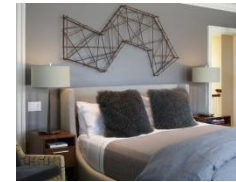

Мастер класс Ксении Арбузовой день2

Стилистика

Heavy metal, rock, loft

Палитра

Черный, серый (асфальтовый), белый

Фактуры

Бетон, металл, дерево
мореное, ткани, нити

Стиль пары

Невеста

Жених

Оформление дома

Постеры в больших рамах белого цвета

ВНУТРИ

Ужин на 8 человек:
-сервировка
-декор
-напитки
-еда

Стол и пространство

вокруг

Над столом подобным образом
вешаем люстры из цепей (или
одну – надо смотреть)

Арт объекты по бокам кресла
например или стола (съемка
жениха)

Выездная церемония

Берем арку 10 сентября (2 колонны) и внутри обтягиваем цепями и ставим по бокам как у элвиса