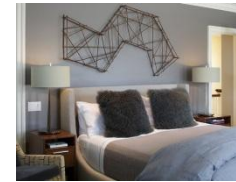

Мастер класс Ксении Арбузовой день2

Стилистика

Heavy metal, rock, loft

Палитра

Черный, серый (асфальтовый), белый

Фактуры

Бетон, металл, дерево
мореное, ткани, нити

Стиль пары

Невеста

Жених

Оформление дома

Постеры в больших рамах белого цвета

ВНУТРИ

- сервировка
- декор
- напитки
- еда

Стол и пространство

вокруг

Над столом подобным образом
вешаем люстры из цепей (или
одну – надо смотреть)

Арт объекты по бокам кресла
например или стола (съемка
жениха)

Выездная церемония

Берем арку 10 сентября (2 колонны) и внутри обтягиваем цепями и ставим по бокам как у элвиса