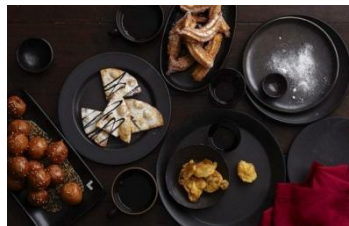

Невеста

Жених

Оформление дома

Постеры в больших рамах белого цвета

ВНУТРИ

Ужин на 8 человек:
-сервировка
-декор
-напитки
-еда

Стол и пространство

вокруг

На столе доска мореная с нитями
черного цвета (как ранер)

Красим бокалы и ручки приборов

Белая скатерть и серые салфетки

Сервировка
Серебристый подтарельник,
черная тарелка квадратная, белая
тарелка круглая

Еда: шампанское 1 бутылка (найти пустую)
-сыр (порезанный на черной или каменной
доске)
-сладости (что нибудь заказать)
-виноград, оливки черные

Стулья (4 белых, 4 серых)+
используем белое кресло
(местное) в доме