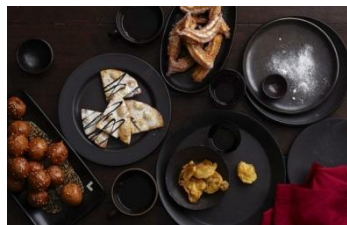

Невеста

Жених

Оформление дома

Постеры в больших рамах белого цвета

ВНУТРИ

- сервировка
- декор
- напитки
- еда

Стол и пространство

вокруг

На столе доска мореная с нитями черного цвета (как ранер)

Красим бокалы и ручки приборов

Белая скатерть и серые салфетки

Сервировка
Серебристый подтарельник,
черная тарелка квадратная, белая тарелка круглая

Еда: шампанское 1 бутылка (найти пустую)
-сыр (порезанный на черной или каменной доске)
-сладости (что нибудь заказать)
-виноград, оливки черные

Стулья (4 белых, 4 серых)+
используем белое кресло
(местное) в доме