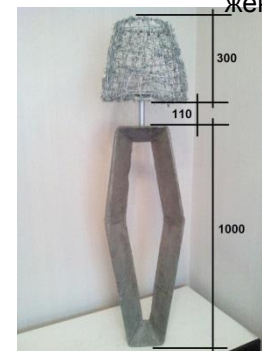

Арт объекты по бокам кресла
например или стола (съемка
жениха)