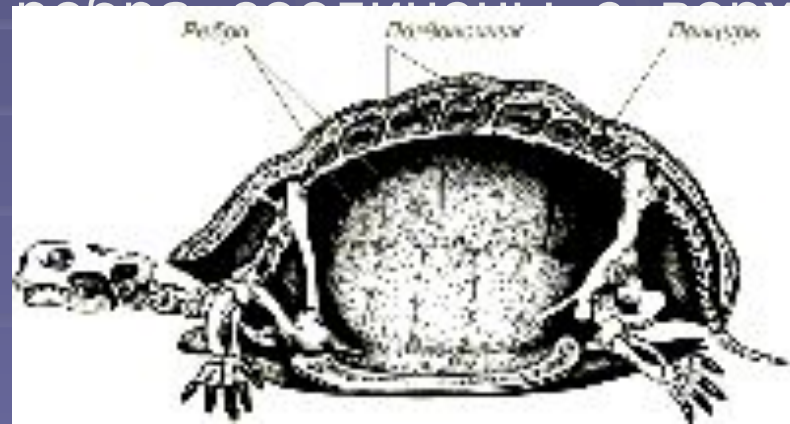

# Многообразие змей

Чёрная Мамба

АНАКОНДА

ТИГРОВЫЙ  
ПИТОН

Степная гадюка

На главную

Эфа

Прыткая ящерица

# Отряд Черепахи

Характерные признаки отряда:

- Тело скрыто под костью – роговым панцирем
- Кожа на конечностях и шее сухая, ороговевшая
- Голова спереди заостренная, зубы отсутствуют
- Две пары конечностей
- Зрение и обоняние развиты хорошо, слух слабее
- Трехкамерное сердце
- Легкие парные
- Позвоночник, грудина, ребра соединены с костью панциря