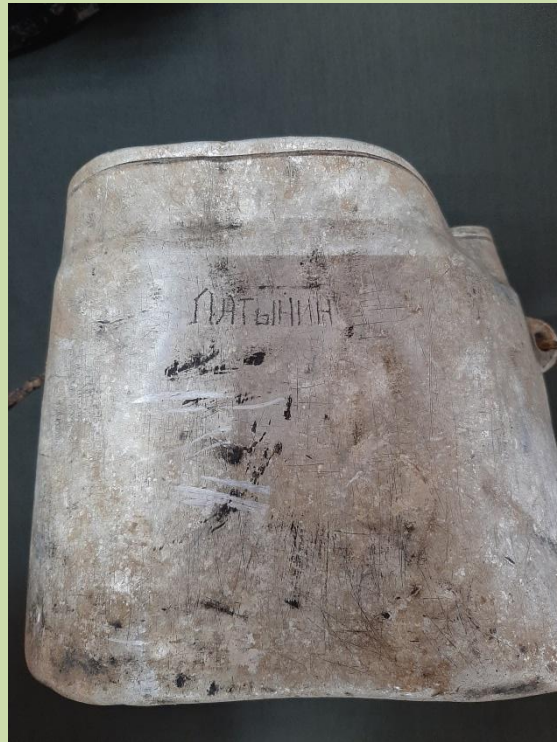

ПО «Сибиряк»

История одного экспоната.

Экспозиция «Котелок».

Экскурсовод Козорезова
Дарья, руководитель
Еременко В.С.

Солдатский котелок с надписью

«Патынин»

**Солдатский котелок с надписью
«Патынин»**

**Солдатский котелок с надписью
«Патынин»**

**Солдатский котелок с надписью
«Патынин»**

**Козорезова Дарья и экспозиция
«Котелок»**

**Прием пищи
красноармейцами**

Прием пищи

красноармейцами

**Экспедиция в Севский район Брянской области,
2017 г.**

**Экспедиция в Севский район Брянской области,
2017 г.**