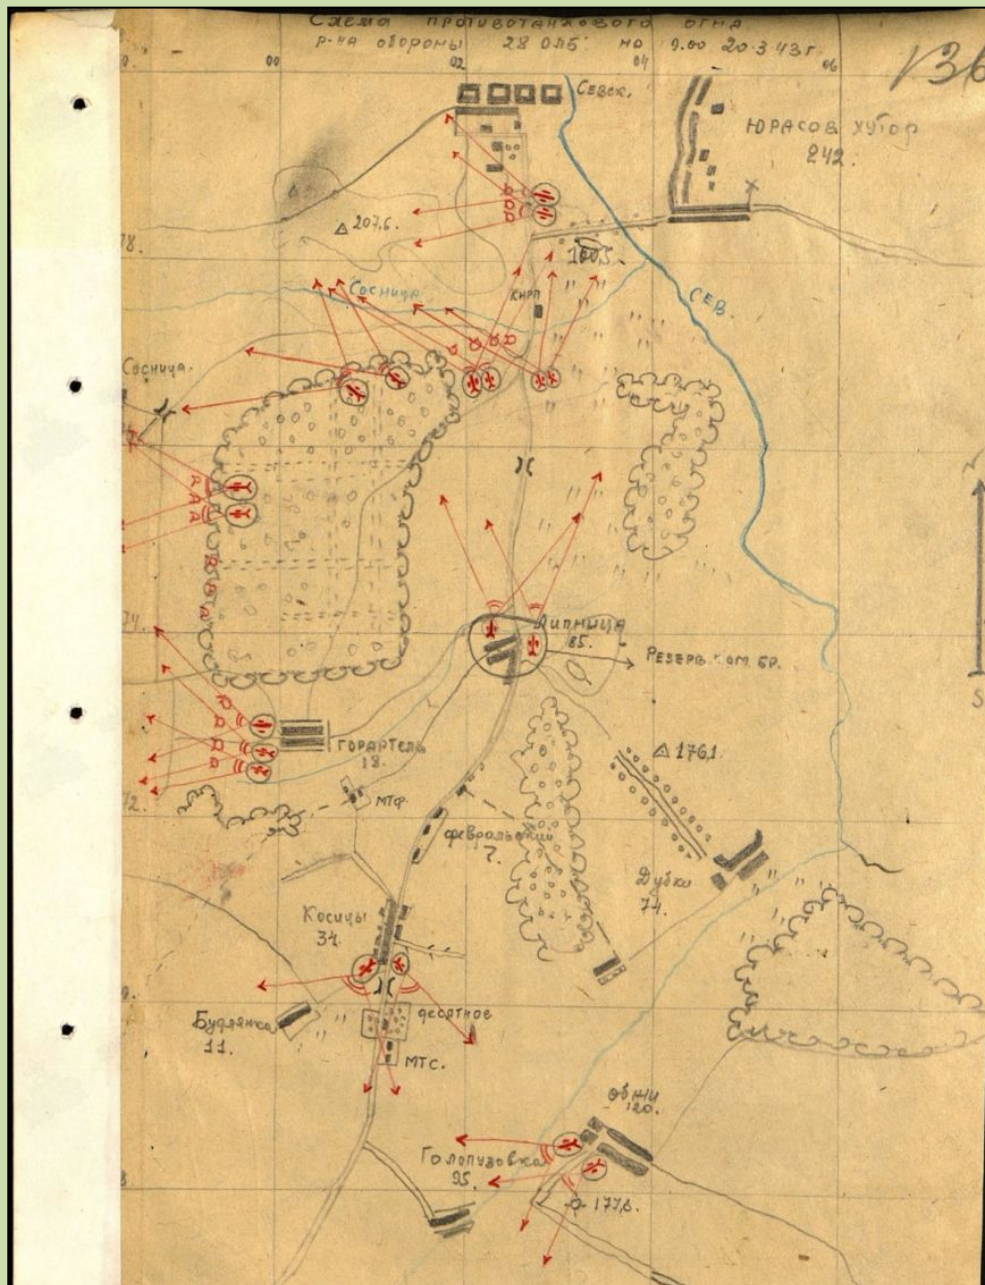

ПО «Сибиряк»

История одного экспоната.

Экспозиция «Котелок».

Экскурсовод Козорезова
Дарья, руководитель
Еременко В.С.

Солдатский котелок с надписью

«Патынин»

**Солдатский котелок с надписью
«Патынин»**

**Солдатский котелок с надписью
«Патынин»**

**Солдатский котелок с надписью
«Патынин»**

**Козорезова Дарья и экспозиция
«Котелок»**

**Прием пищи
красноармейцами**

Прием пищи

красноармейцами

**Экспедиция в Севский район Брянской области,
2017 г.**

**Экспедиция в Севский район Брянской области,
2017 г.**