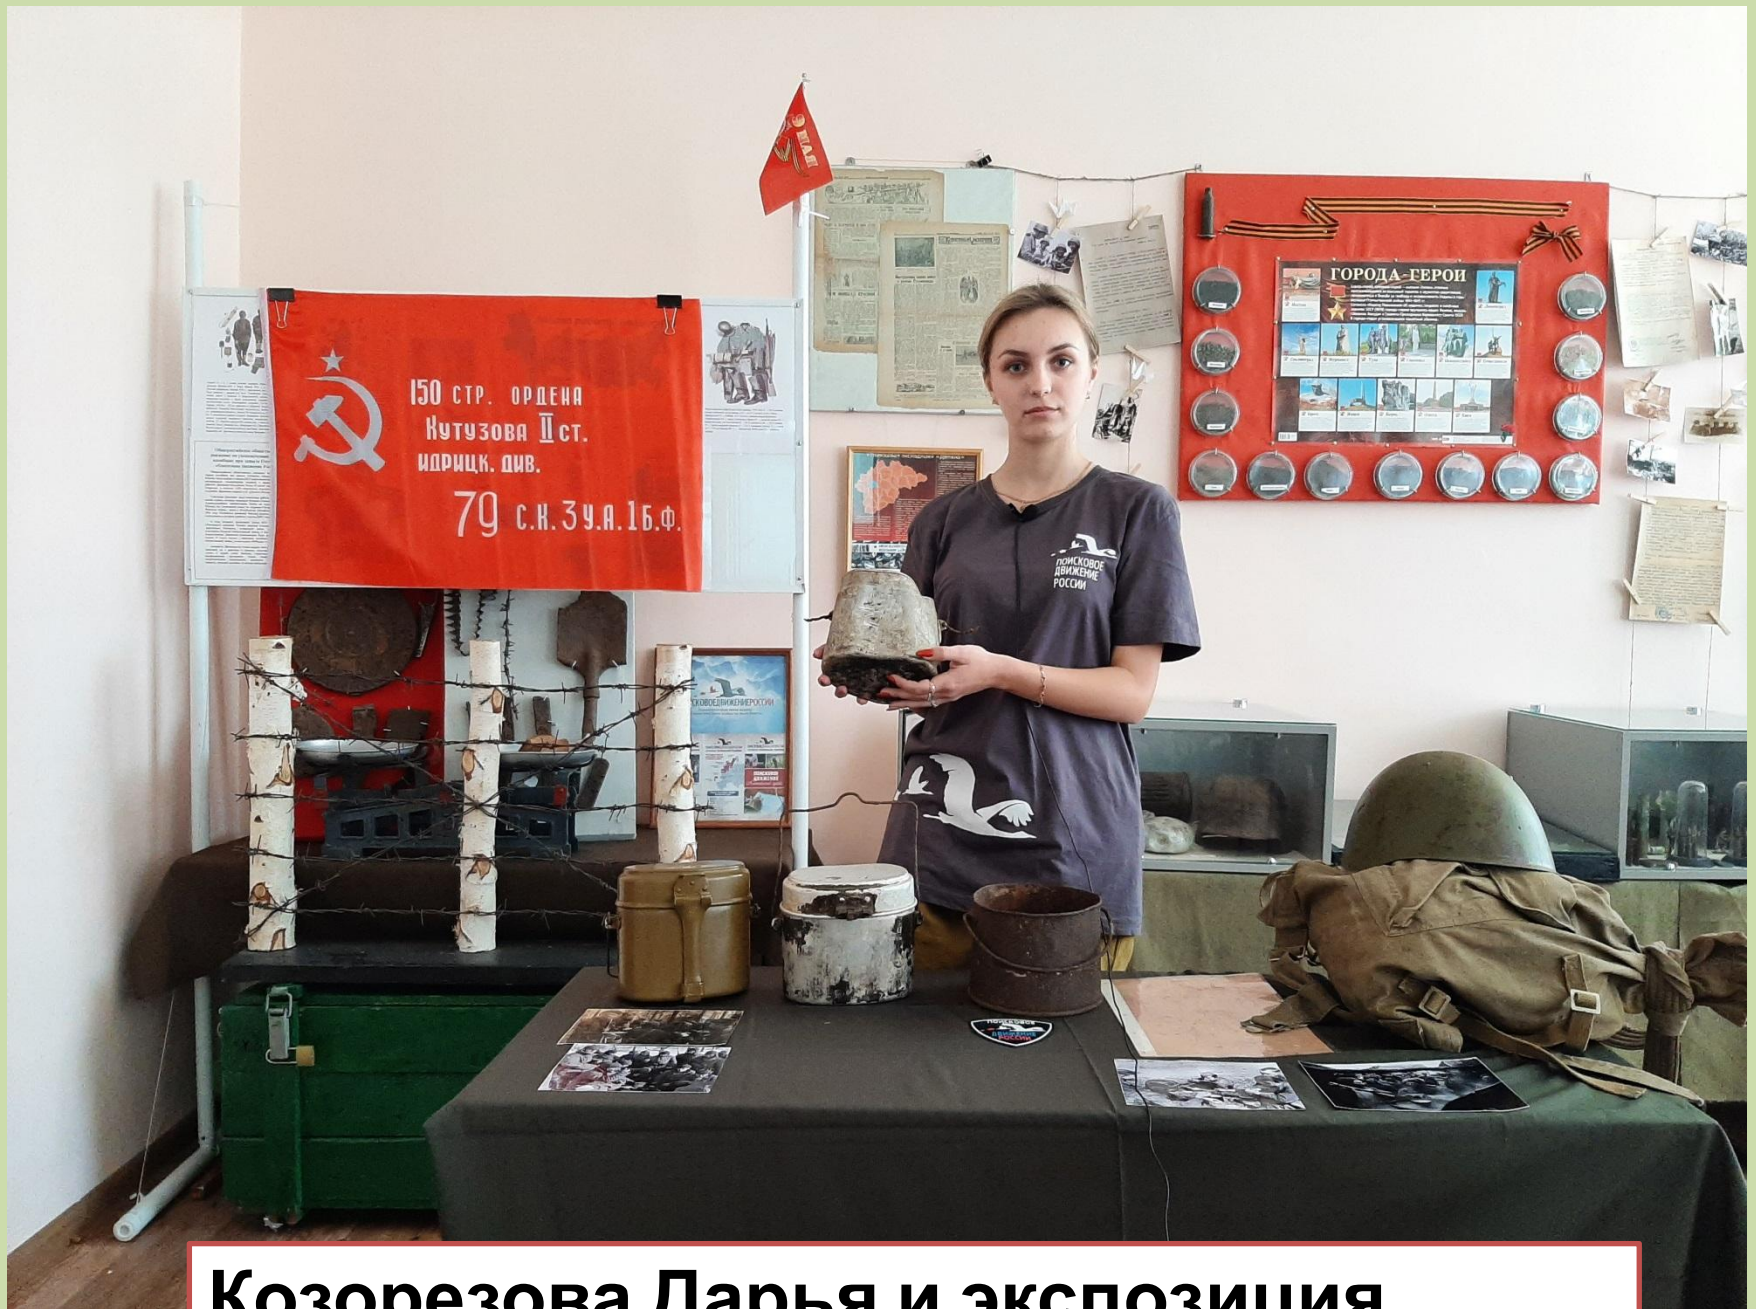

ПО «Сибиряк»

История одного экспоната.

Экспозиция «Котелок».

Экскурсовод Козорезова
Дарья, руководитель
Еременко В.С.

Солдатский котелок с надписью

«Патынин»

**Солдатский котелок с надписью
«Патынин»**

**Солдатский котелок с надписью
«Патынин»**

**Солдатский котелок с надписью
«Патынин»**

**Козорезова Дарья и экспозиция
«Котелок»**

**Прием пищи
красноармейцами**

Прием пищи

красноармейцами

**Экспедиция в Севский район Брянской области,
2017 г.**

**Экспедиция в Севский район Брянской области,
2017 г.**