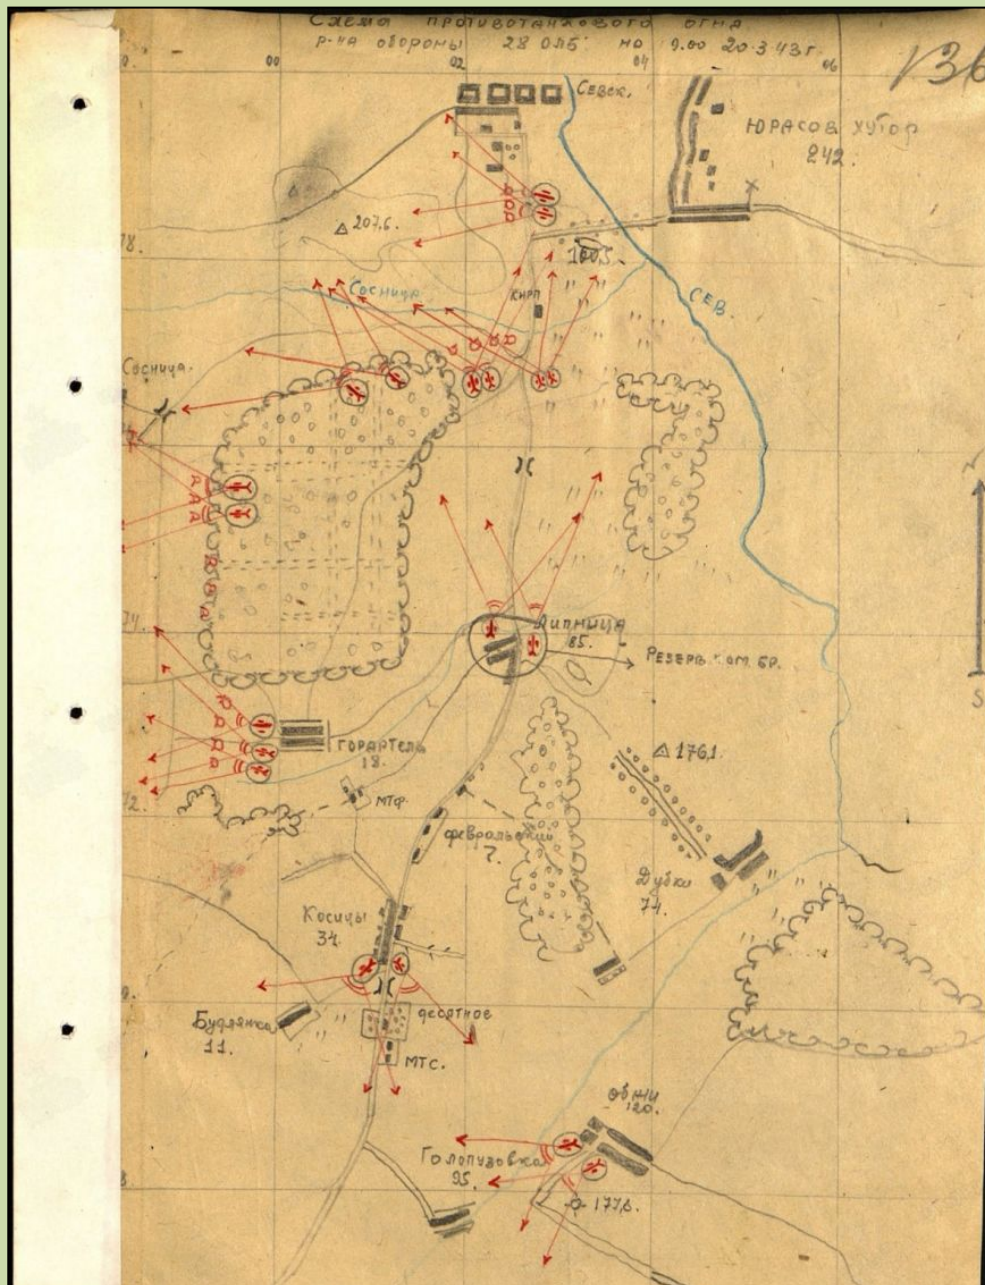

ПО «Сибиряк»

История одного экспоната.

Экспозиция «Котелок».

Экскурсовод Козорезова
Дарья, руководитель
Еременко В.С.

Солдатский котелок с надписью

«Патынин»

**Солдатский котелок с надписью
«Патынин»**

Солдатский котелок с надписью

«Патынин»

**Солдатский котелок с надписью
«Патынин»**

**Козорезова Дарья и экспозиция
«Котелок»**

**Прием пищи
красноармейцами**

Прием пищи

красноармейцами

**Экспедиция в Севский район Брянской области,
2017 г.**

**Экспедиция в Севский район Брянской области,
2017 г.**

Карта окрестностей г. Севска,

О судьбе владельца ничего неизвестно...

Вечная память
героям, защитившим
нашу Родину