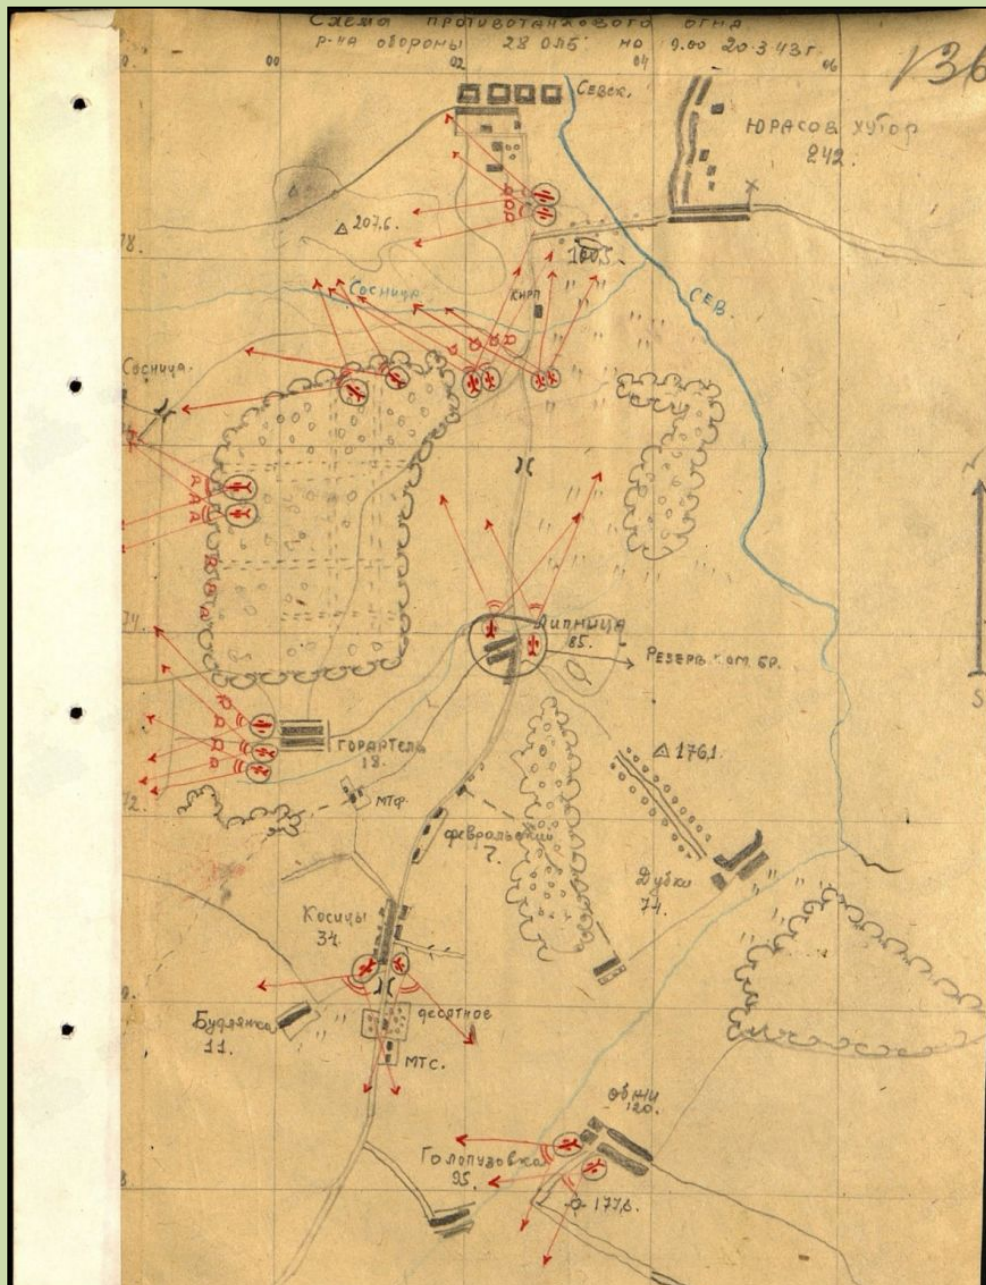

ПО «Сибиряк»

История одного экспоната.

Экспозиция «Котелок».

Экскурсовод Козорезова
Дарья, руководитель
Еременко В.С.

Солдатский котелок с надписью

«Патынин»

**Солдатский котелок с надписью
«Патынин»**

**Солдатский котелок с надписью
«Патынин»**

**Солдатский котелок с надписью
«Патынин»**

**Козорезова Дарья и экспозиция
«Котелок»**

**Прием пищи
красноармейцами**

Прием пищи

красноармейцами

**Экспедиция в Севский район Брянской области,
2017 г.**

**Экспедиция в Севский район Брянской области,
2017 г.**