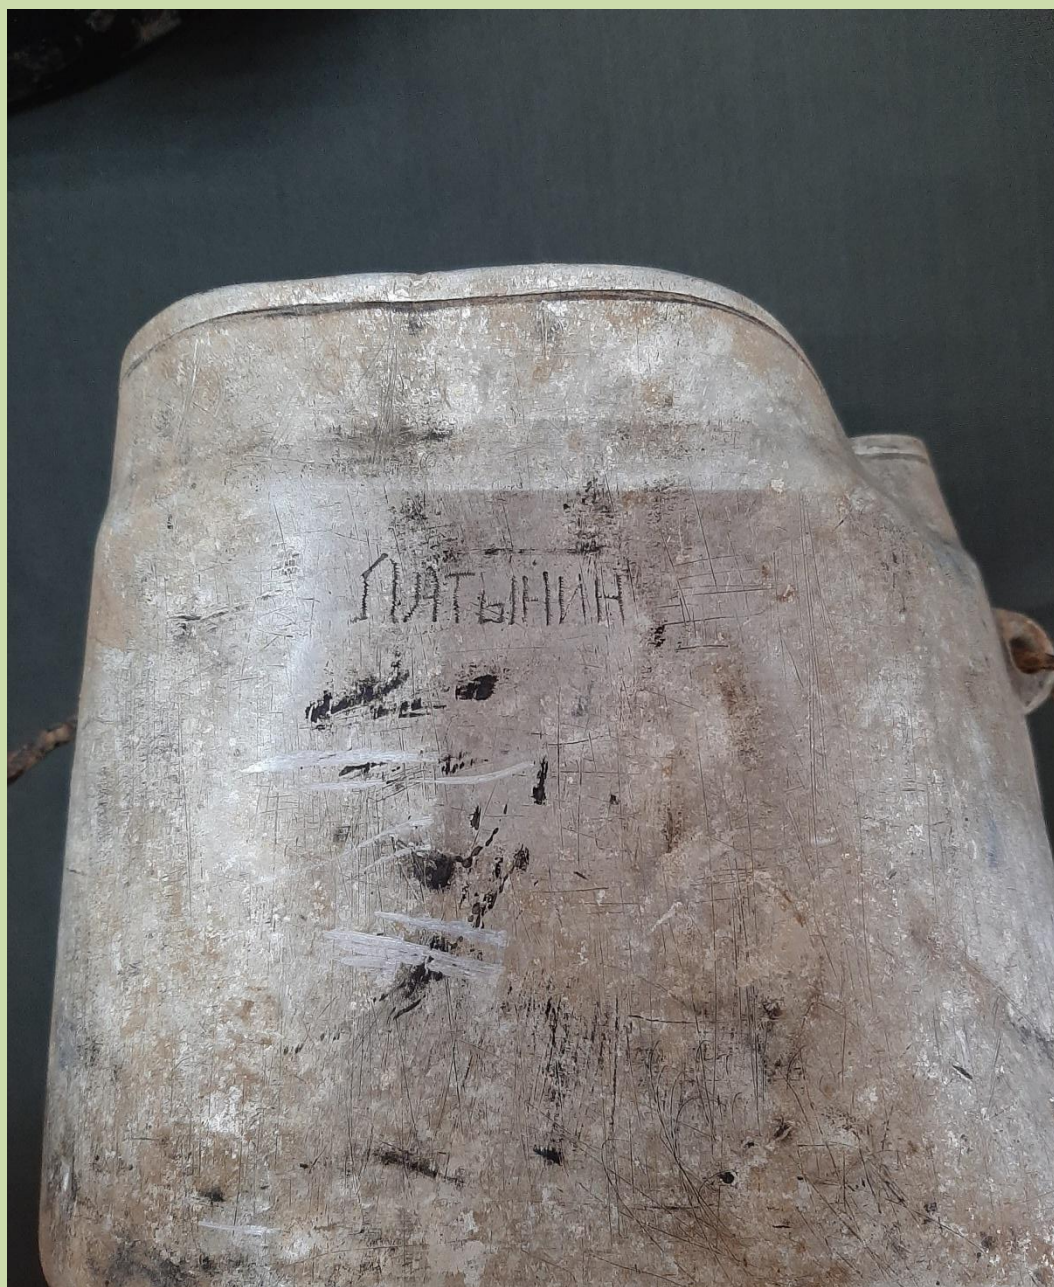

ПО «Сибиряк»

История одного экспоната.

Экспозиция «Котелок».

Экскурсовод Козорезова
Дарья, руководитель
Еременко В.С.

Солдатский котелок с надписью

«Патынин»

**Солдатский котелок с надписью
«Патынин»**

Солдатский котелок с надписью

«Патынин»

**Солдатский котелок с надписью
«Патынин»**

**Козорезова Дарья и экспозиция
«Котелок»**

**Прием пищи
красноармейцами**

Прием пищи

красноармейцами

**Экспедиция в Севский район Брянской области,
2017 г.**