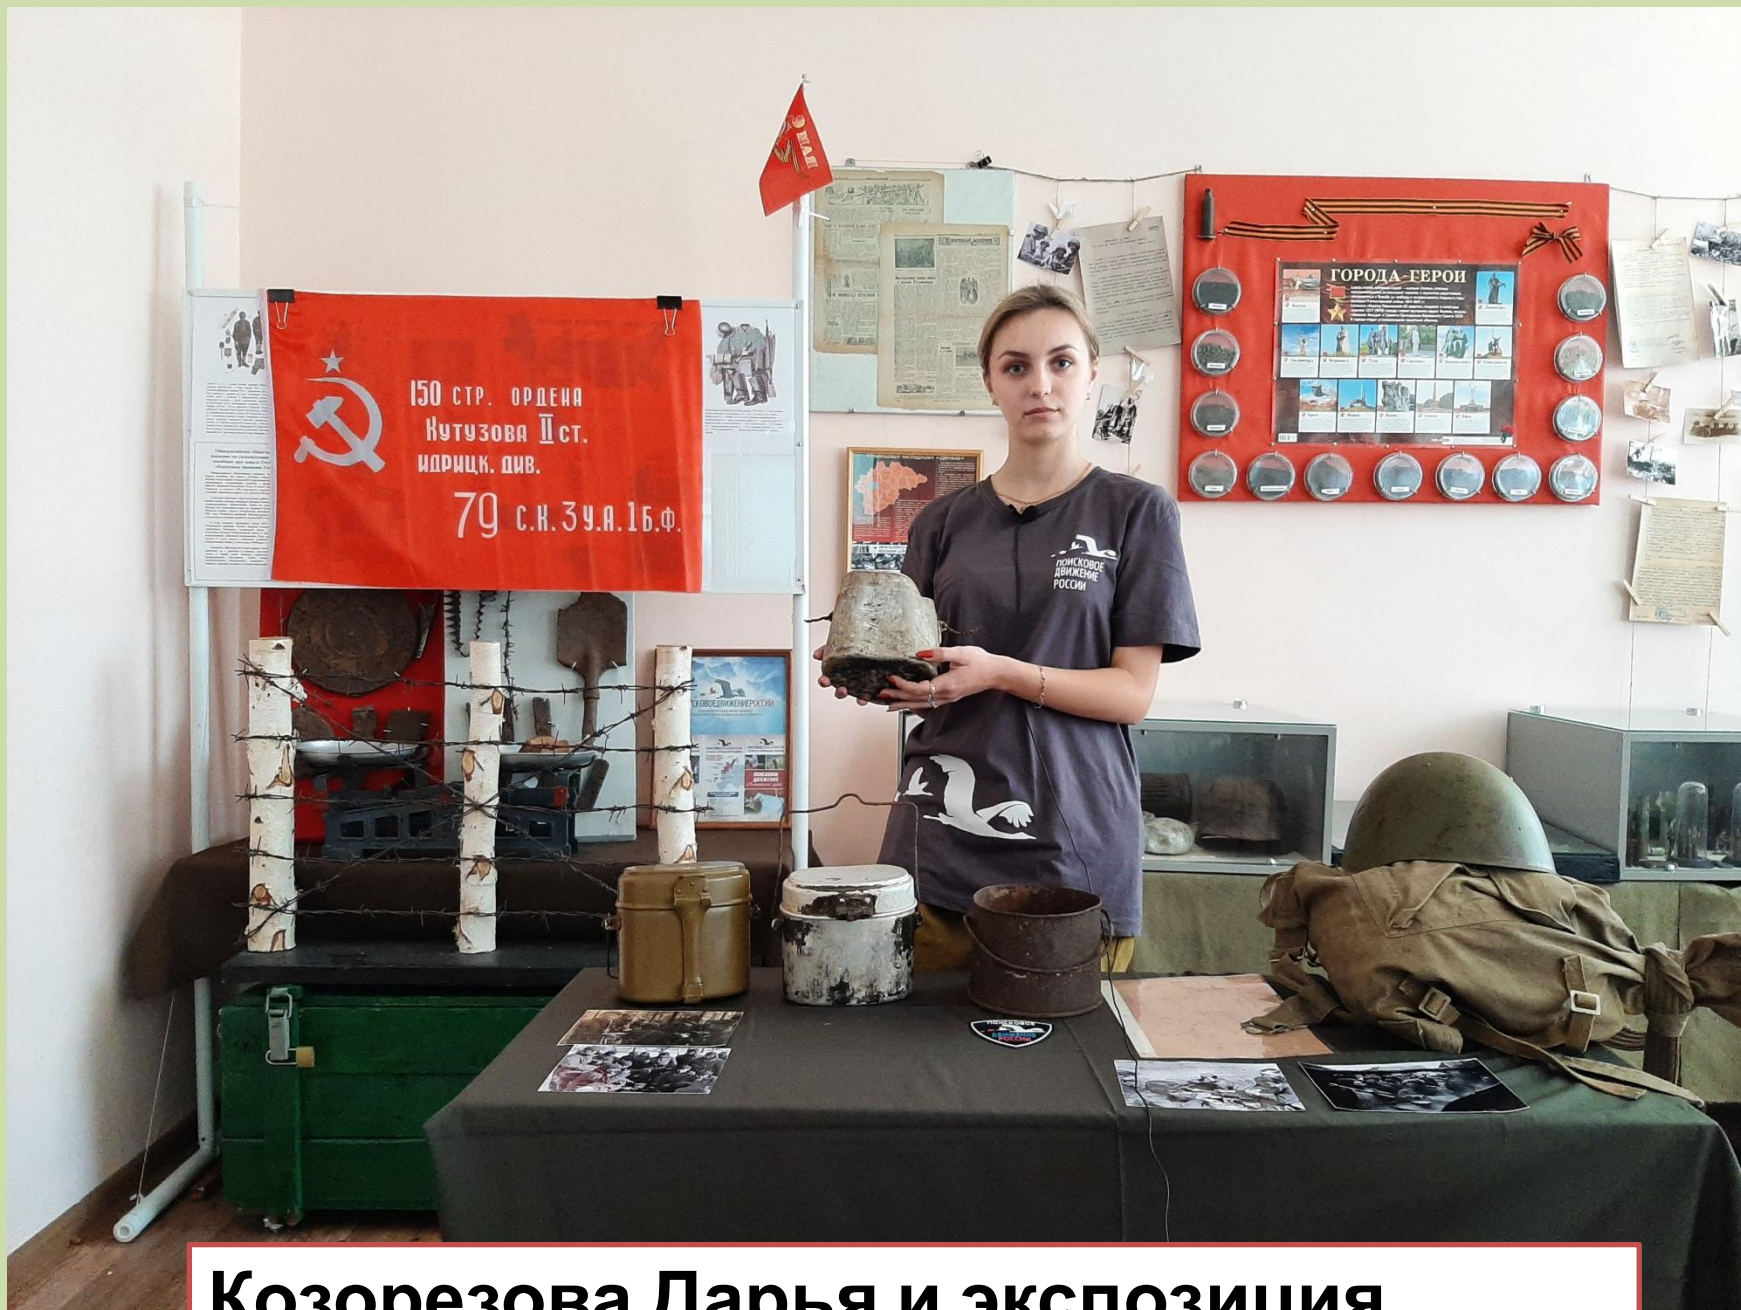

ПО «Сибиряк»

История одного экспоната.

Экспозиция «Котелок».

Экскурсовод Козорезова
Дарья, руководитель
Еременко В.С.

Солдатский котелок с надписью

«Патынин»

**Солдатский котелок с надписью
«Патынин»**

**Солдатский котелок с надписью
«Патынин»**

**Солдатский котелок с надписью
«Патынин»**

**Козорезова Дарья и экспозиция
«Котелок»**

**Прием пищи
красноармейцами**

Прием пищи

красноармейцами

**Экспедиция в Севский район Брянской области,
2017 г.**

**Экспедиция в Севский район Брянской области,
2017 г.**