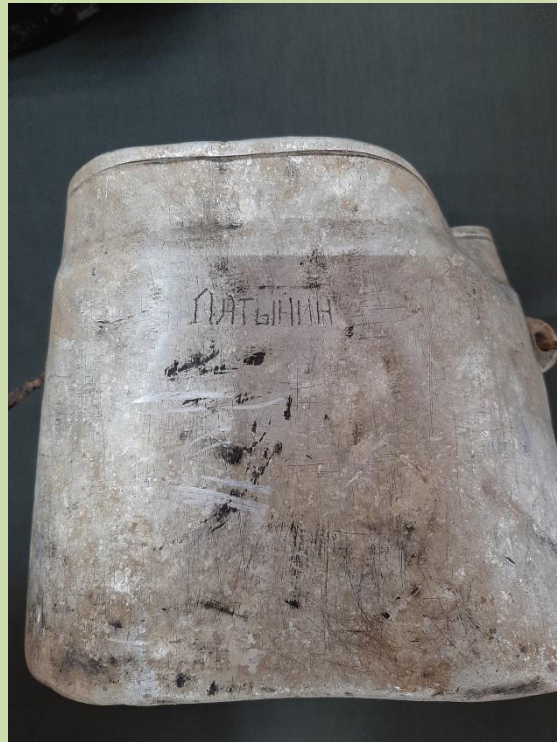

ПО «Сибиряк»

История одного экспоната.

Экспозиция «Котелок».

Экскурсовод Козорезова
Дарья, руководитель
Еременко В.С.

Солдатский котелок с надписью

«Патынин»

**Солдатский котелок с надписью
«Патынин»**

Солдатский котелок с надписью

«Патынин»

**Солдатский котелок с надписью
«Патынин»**

**Козорезова Дарья и экспозиция
«Котелок»**

**Прием пищи
красноармейцами**

Прием пищи

красноармейцами

**Экспедиция в Севский район Брянской области,
2017 г.**