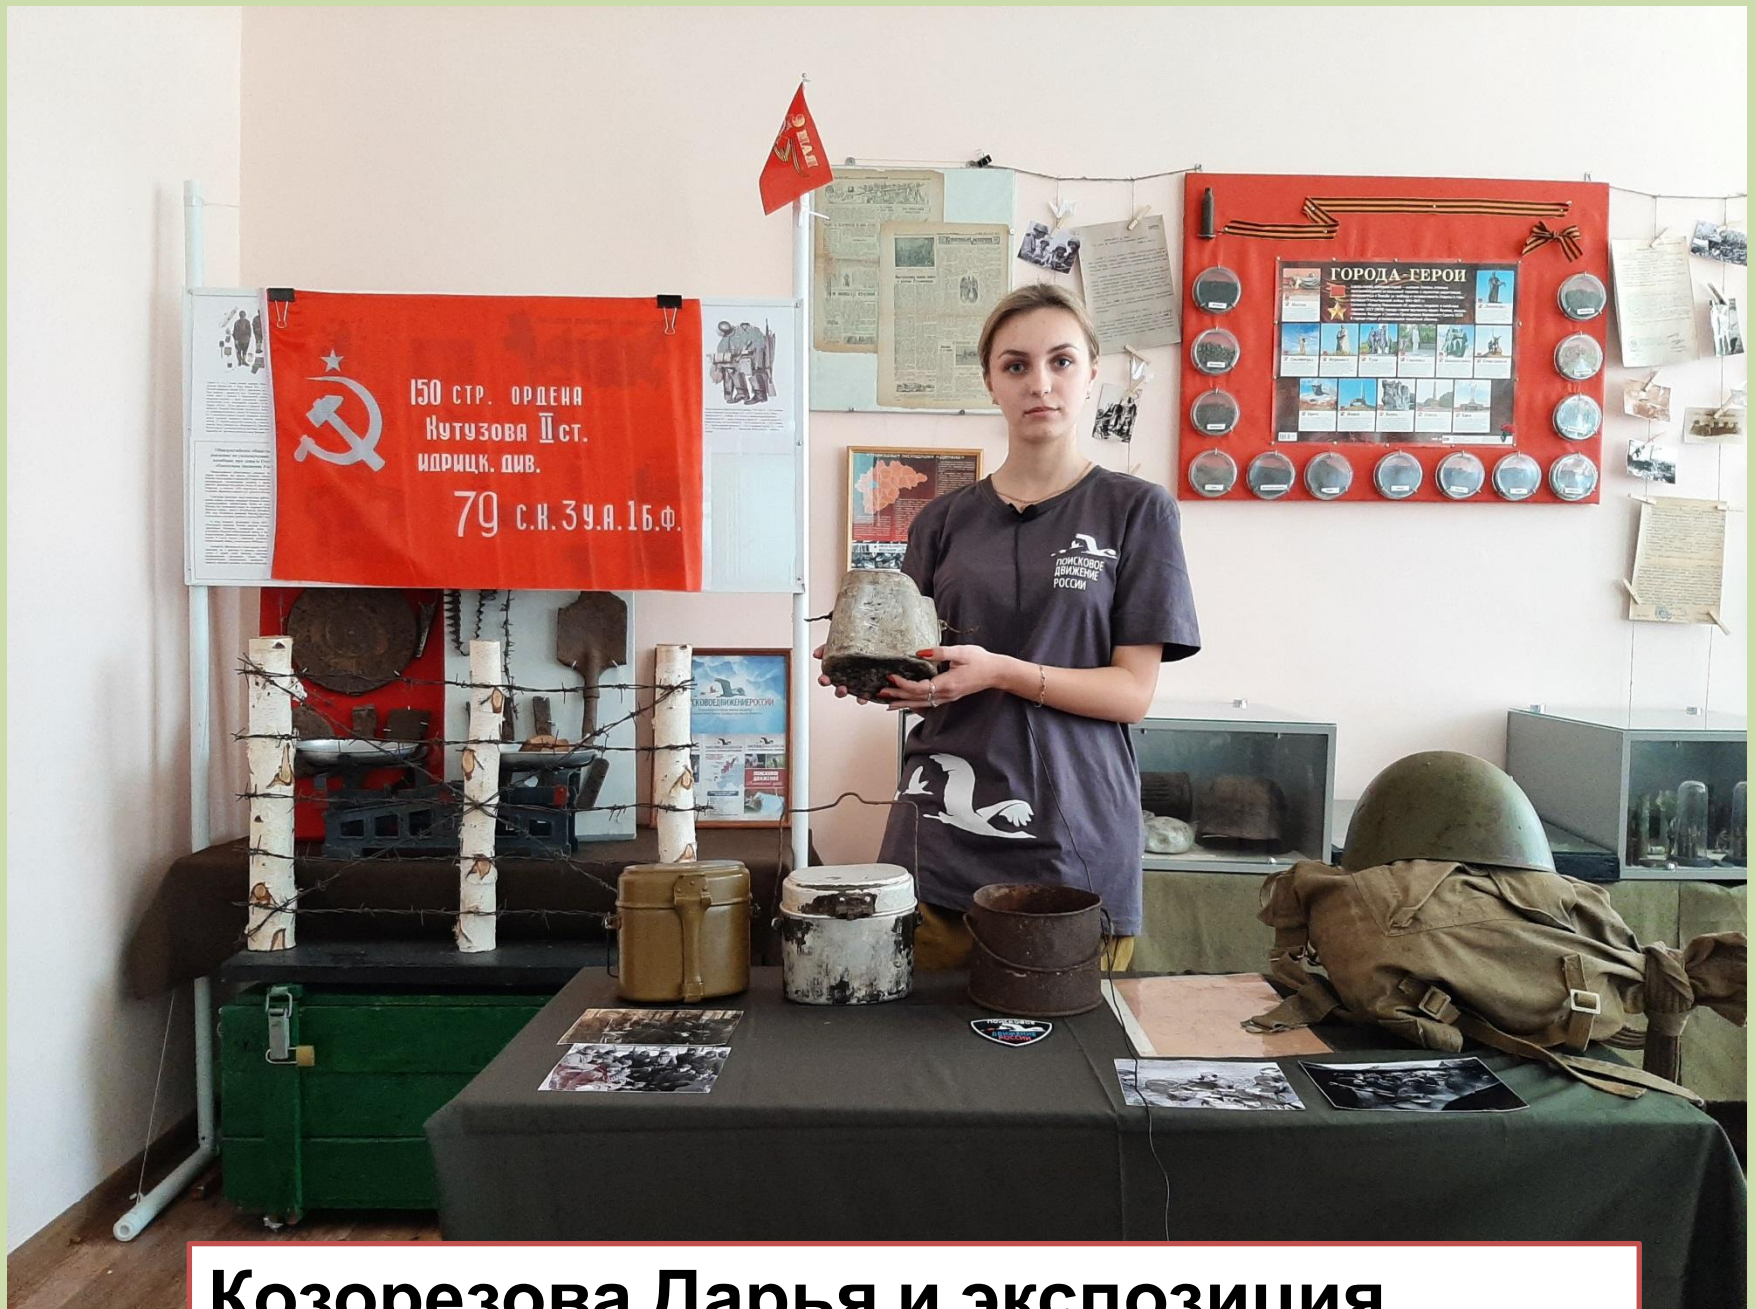

ПО «Сибиряк»

История одного экспоната.

Экспозиция «Котелок».

Экскурсовод Козорезова
Дарья, руководитель
Еременко В.С.

Солдатский котелок с надписью

«Патынин»

**Солдатский котелок с надписью
«Патынин»**

Солдатский котелок с надписью

«Патынин»

**Солдатский котелок с надписью
«Патынин»**

**Козорезова Дарья и экспозиция
«Котелок»**

**Прием пищи
красноармейцами**

Прием пищи

красноармейцами

**Экспедиция в Севский район Брянской области,
2017 г.**