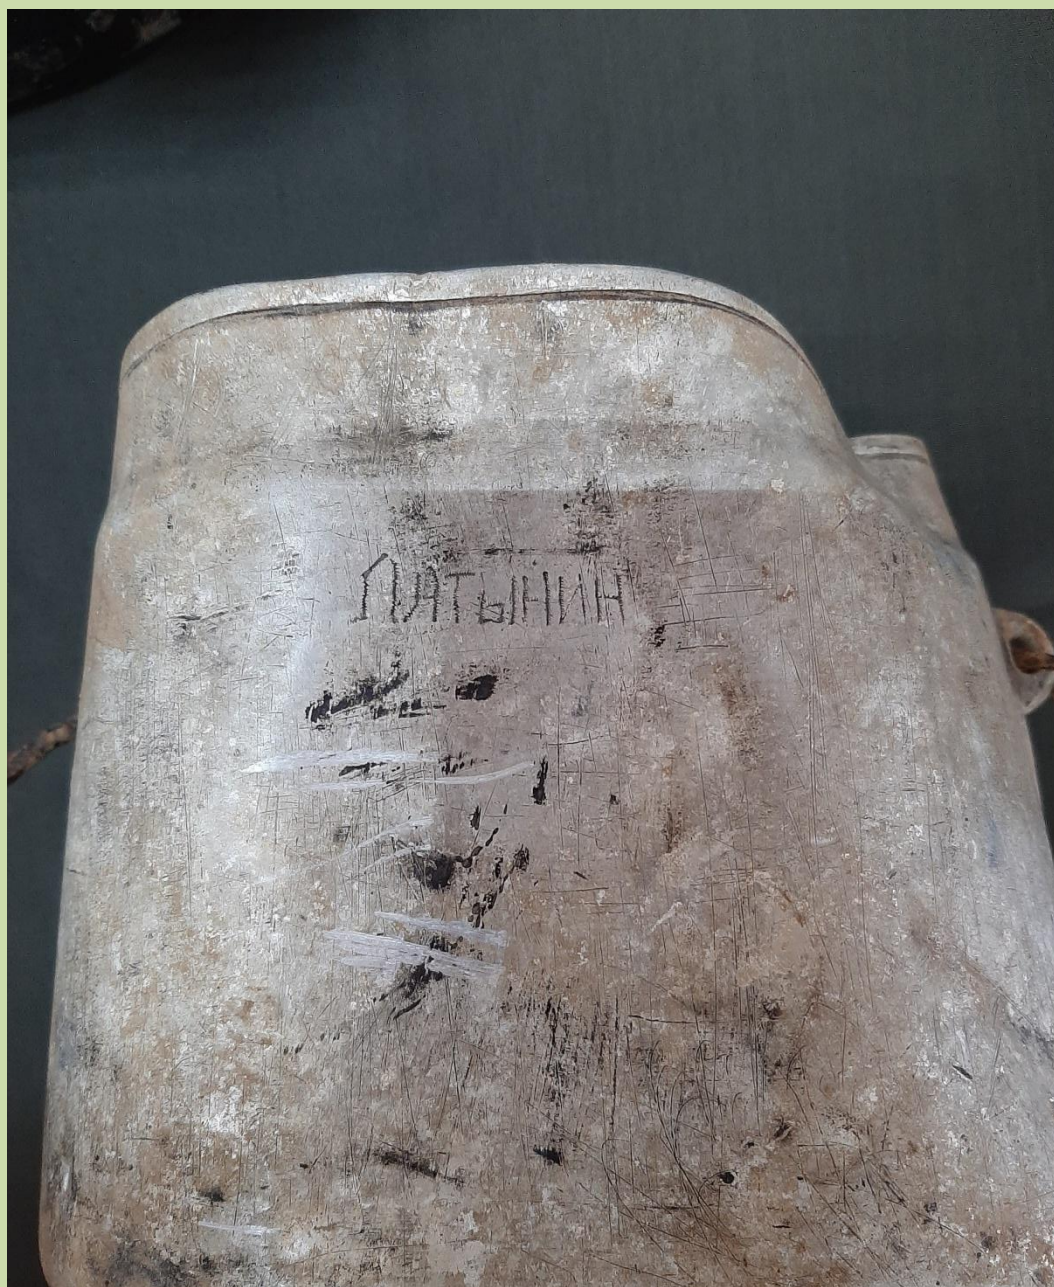

ПО «Сибиряк»

История одного экспоната.

Экспозиция «Котелок».

Экскурсовод Козорезова
Дарья, руководитель
Еременко В.С.

Солдатский котелок с надписью

«Патынин»

**Солдатский котелок с надписью
«Патынин»**

**Солдатский котелок с надписью
«Патынин»**

**Солдатский котелок с надписью
«Патынин»**

**Козорезова Дарья и экспозиция
«Котелок»**

**Прием пищи
красноармейцами**

Прием пищи

красноармейцами

**Экспедиция в Севский район Брянской области,
2017 г.**

**Экспедиция в Севский район Брянской области,
2017 г.**