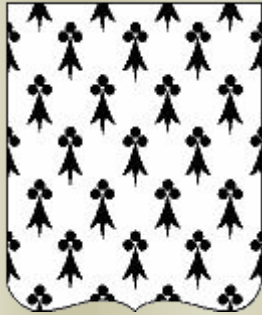

ИТАЛЬЯНСКИЙ

ПОЛЬСКИЙ

РОМБИЧЕСКИЙ

КРУГЛЫЙ

КВАДРАТНЫЙ

Деление щита

Основные мотивы, фигуры

Основные цвета

Червлёнь

Пурпур

Лазурь

Чернь

зелень

Мех

- Горноста́й

- Белка