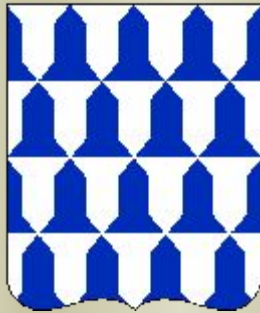

ИТАЛЬЯНСКИЙ

ПОЛЬСКИЙ

РОМБИЧЕСКИЙ

КРУГЛЫЙ

КВАДРАТНЫЙ

Деление щита

Основные мотивы, фигуры

Основные цвета

Червлёнь

Пурпур

Лазурь

Чернь

зелень

Мех

- Горноста́й

- Белка