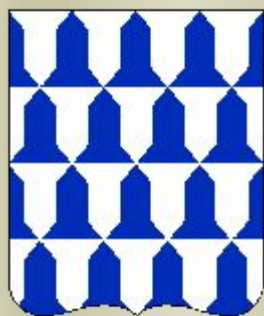

ИТАЛЬЯНСКИЙ

ПОЛЬСКИЙ

РОМБИЧЕСКИЙ

КРУГЛЫЙ

КВАДРАТНЫЙ

Деление щита

Основные мотивы, фигуры

Основные цвета

Червлёнь

Пурпур

Лазурь

Чернь

зелень

Мех

- Горноста́й

- Белка