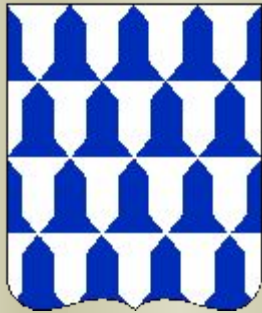

ИТАЛЬЯНСКИЙ

ПОЛЬСКИЙ

РОМБИЧЕСКИЙ

КРУГЛЫЙ

КВАДРАТНЫЙ

Деление щита

Основные мотивы, фигуры

Основные цвета

Червлёнь

Пурпур

Лазурь

Чернь

зелень

Мех

- Горноста́й

- Белка