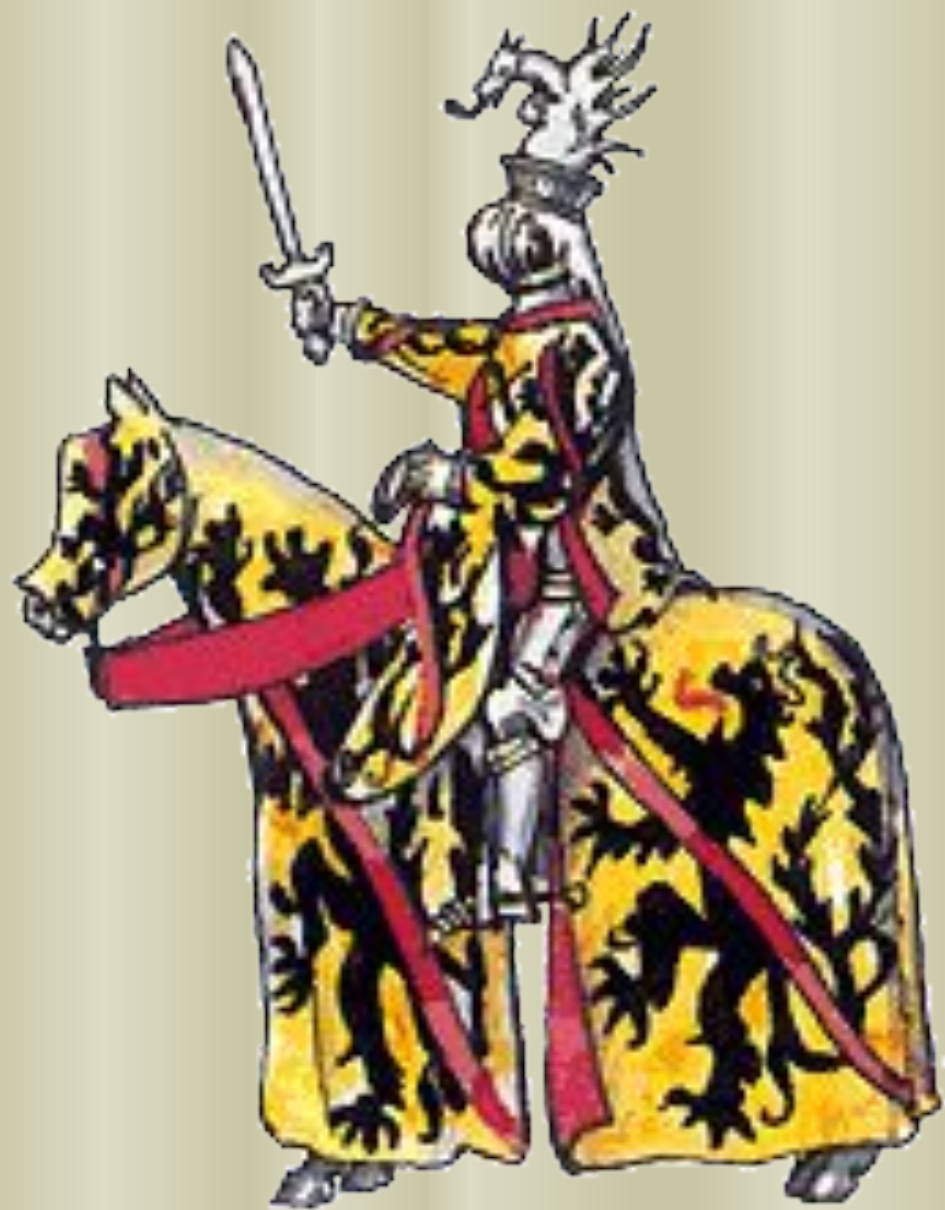

Геральдика

Герб Англии

A. S. Jamieson

Типы щитов

НЕМЕЦКЕ

АНГЛИЙСКЕ

ИСПАНСКИЙ

ФРАНЦУЗСКИЙ

ИТАЛЬЯНСКИЙ

ПОЛЬСКИЙ

РОМБИЧЕСКИЙ

КРУГЛЫЙ

КВАДРАТНЫЙ

Деление щита

Основные мотивы, фигуры

Основные цвета

Червлёнь

Пурпур

Лазурь

Чернь

зелень

Мех

- Горноста́й

- Белка