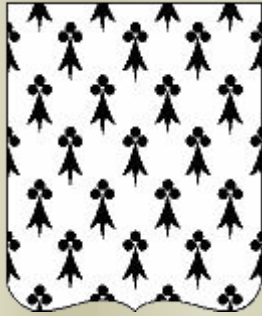

ИТАЛЬЯНСКИЙ

ПОЛЬСКИЙ

РОМБИЧЕСКИЙ

КРУГЛЫЙ

КВАДРАТНЫЙ

Деление щита

Основные мотивы, фигуры

Основные цвета

Червлёнь

Пурпур

Лазурь

Чернь

зелень

Мех

- Горноста́й

- Белка