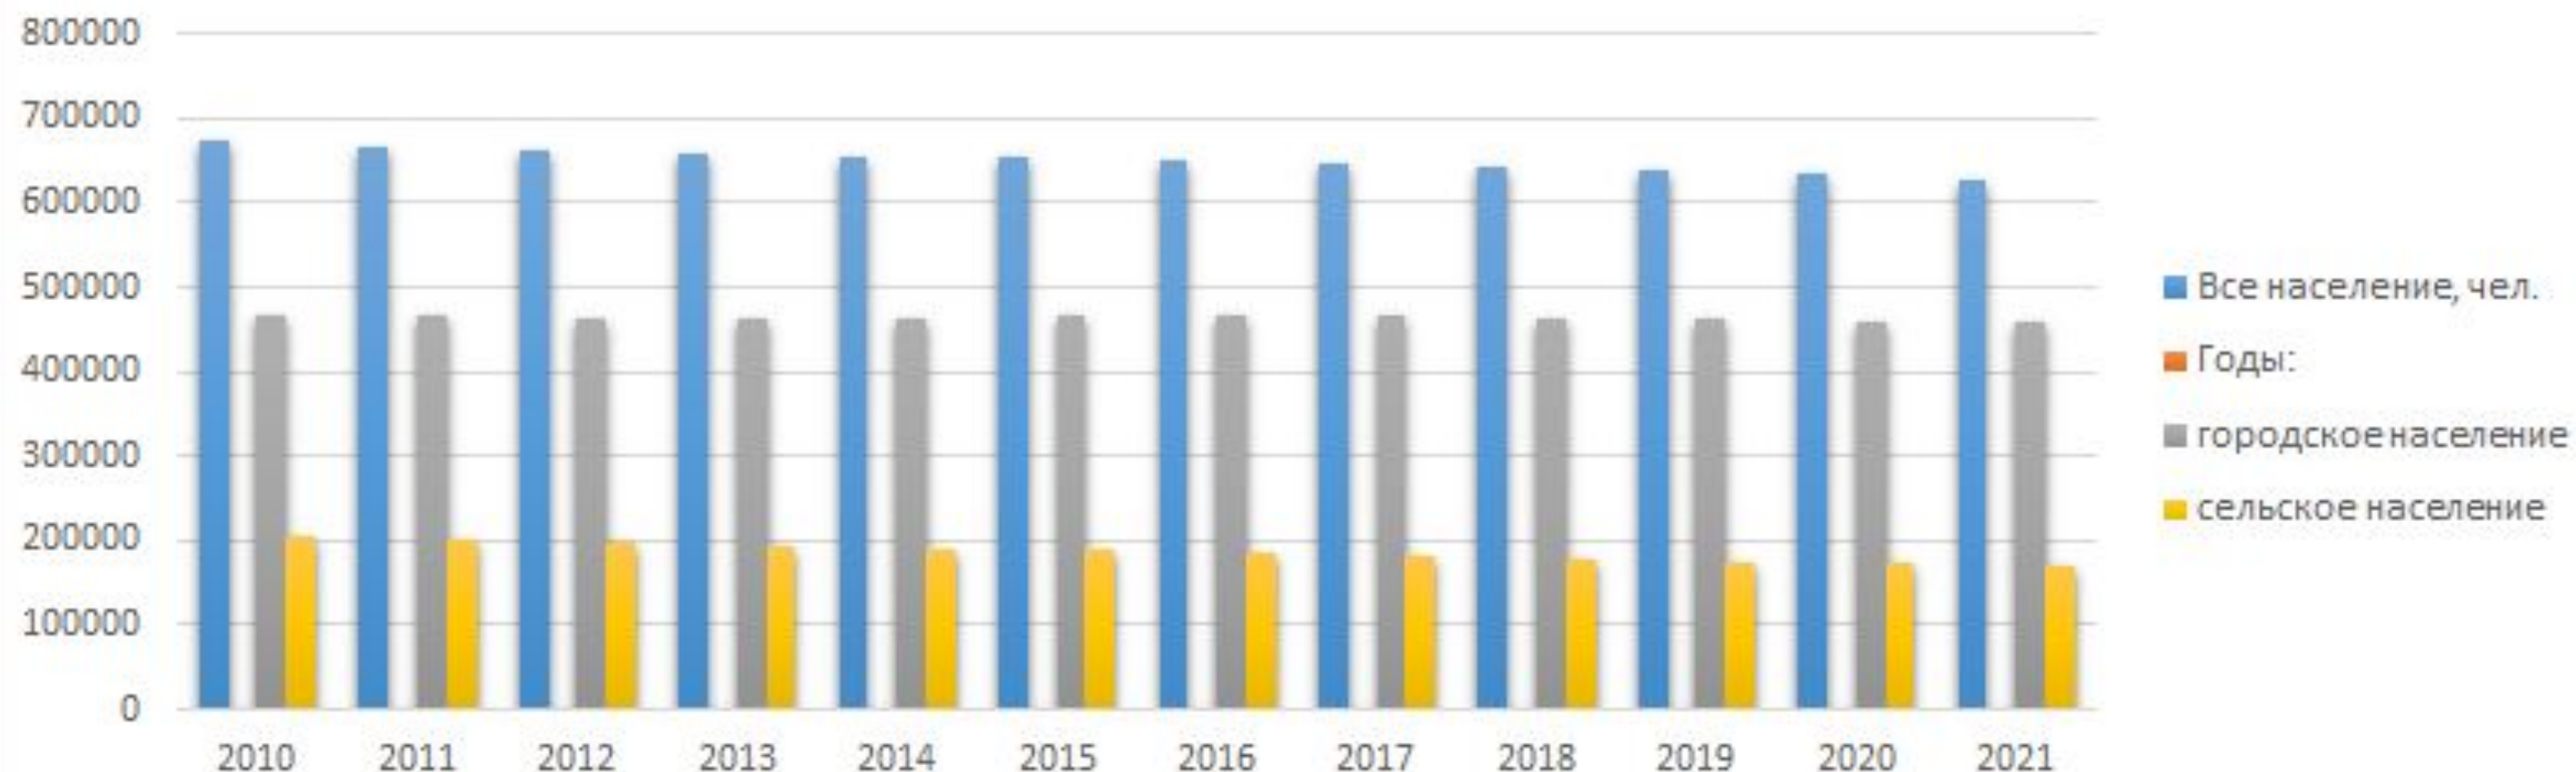

Численность городского и сельского населения Костромской области 2010-2021 гг.

Городское население с 2010 по 2021 годы уменьшилось с 468216 человек до 459063 человек (2%). Больше всего уменьшилось сельское население: с 204722 человек до 169360 человек, что составляет 17%.