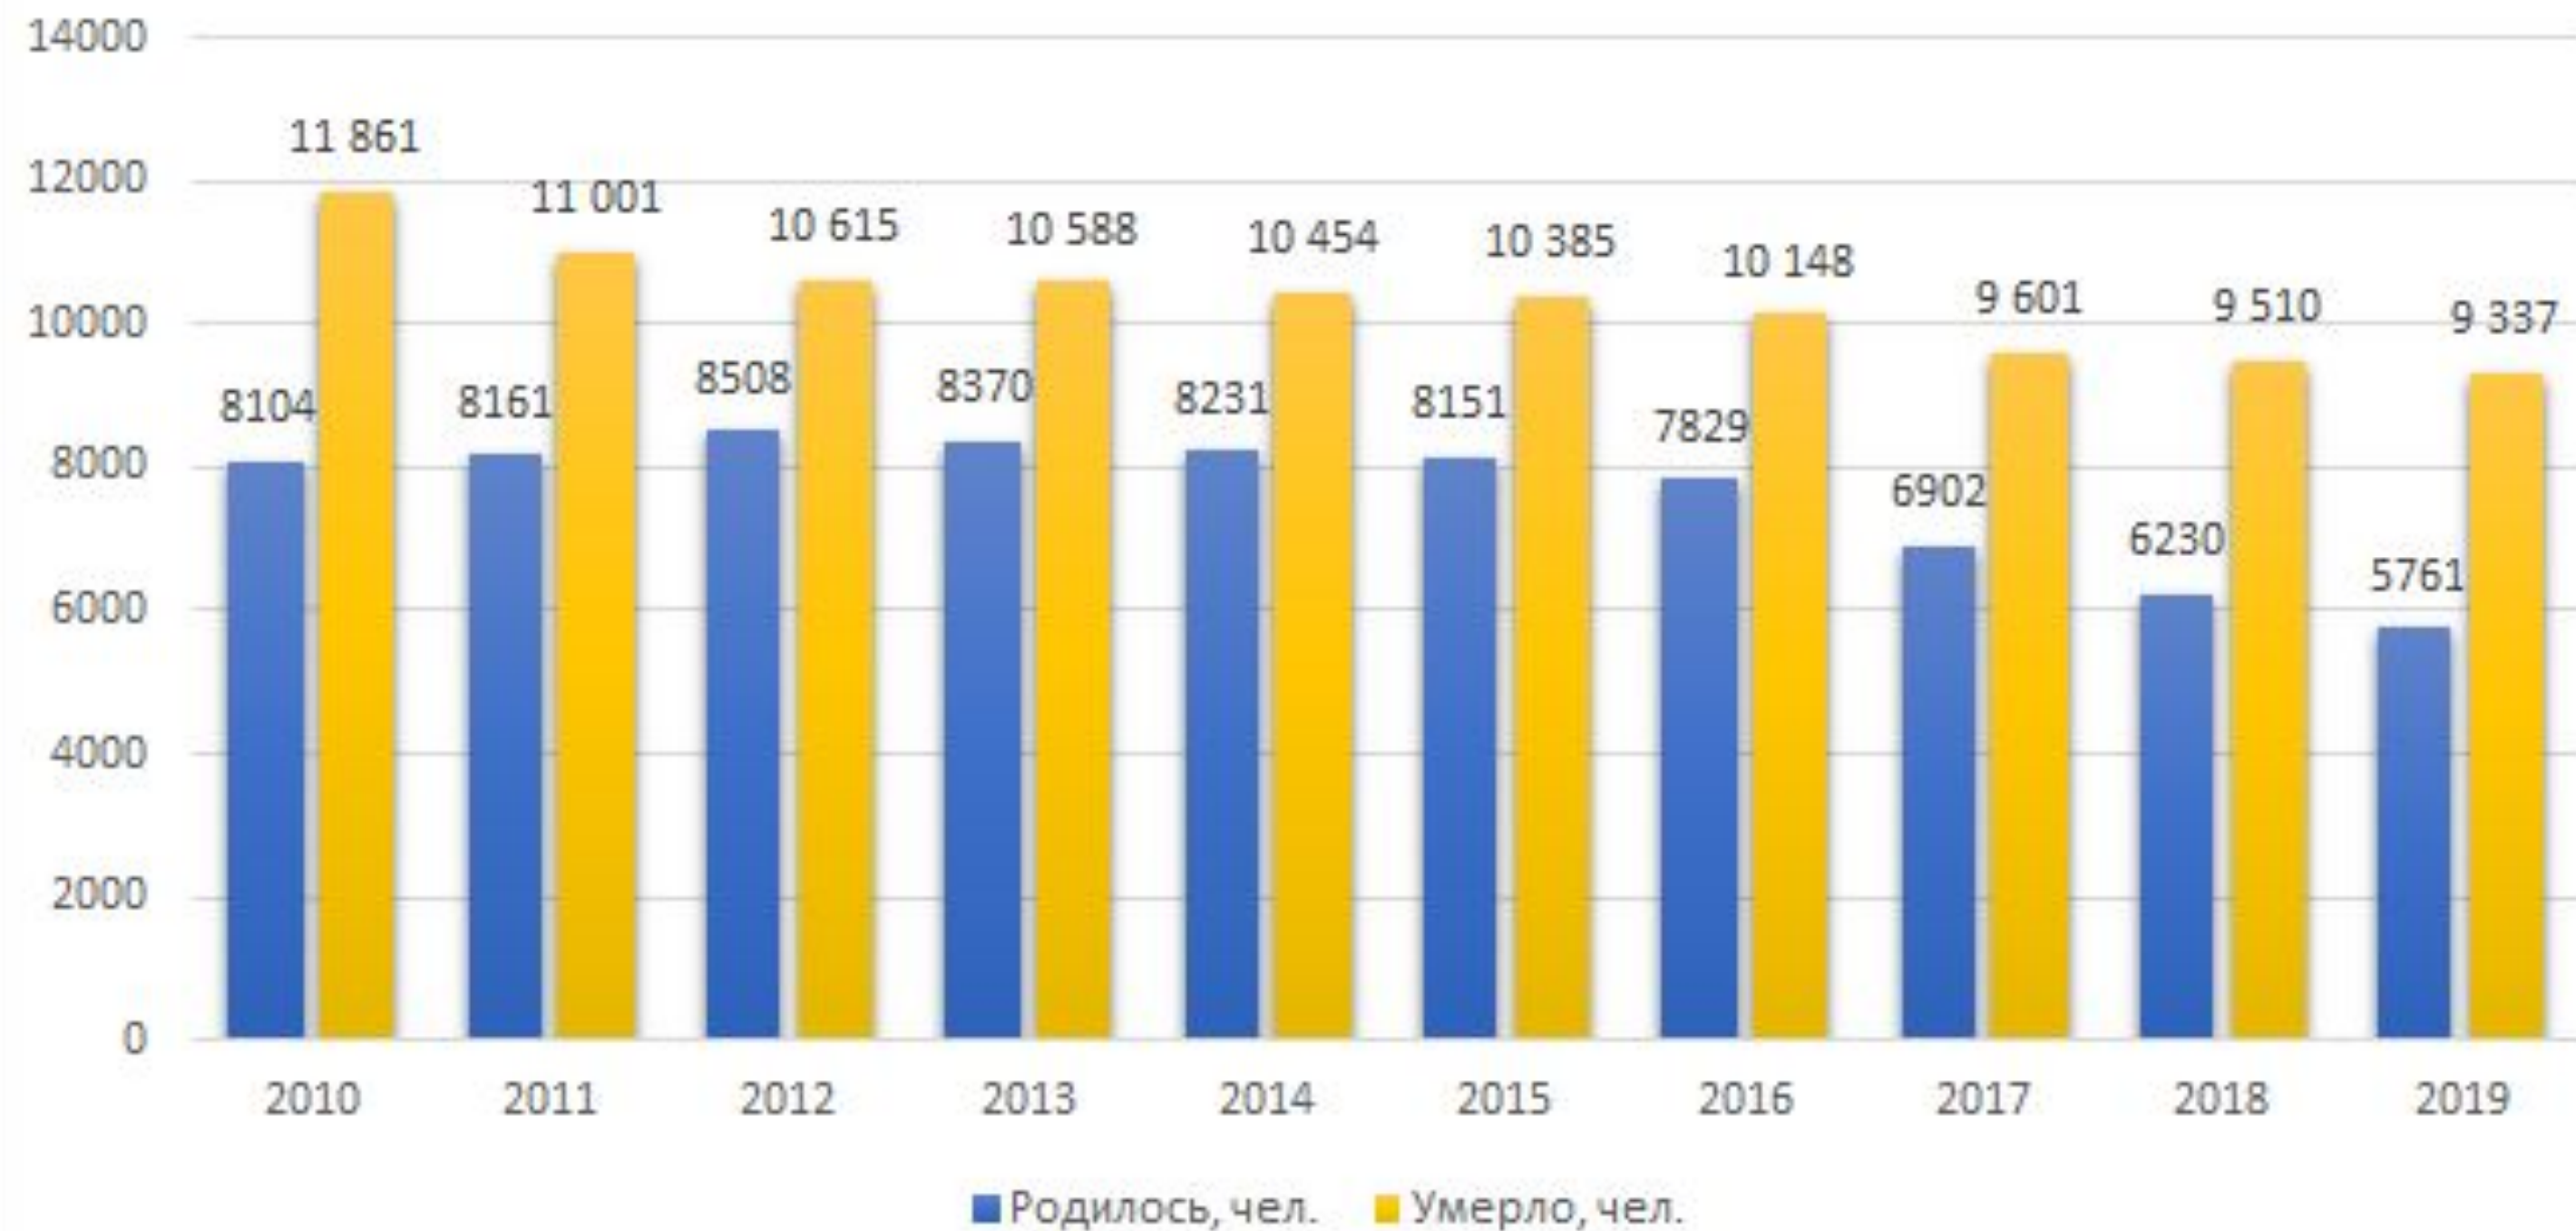

Рождаемость, смертность за 2010-2019 гг.

Рождаемость в Костромской области сократилась примерно на 29% за 10 лет.

Количество умерших за 10 лет уменьшилось на 21%.