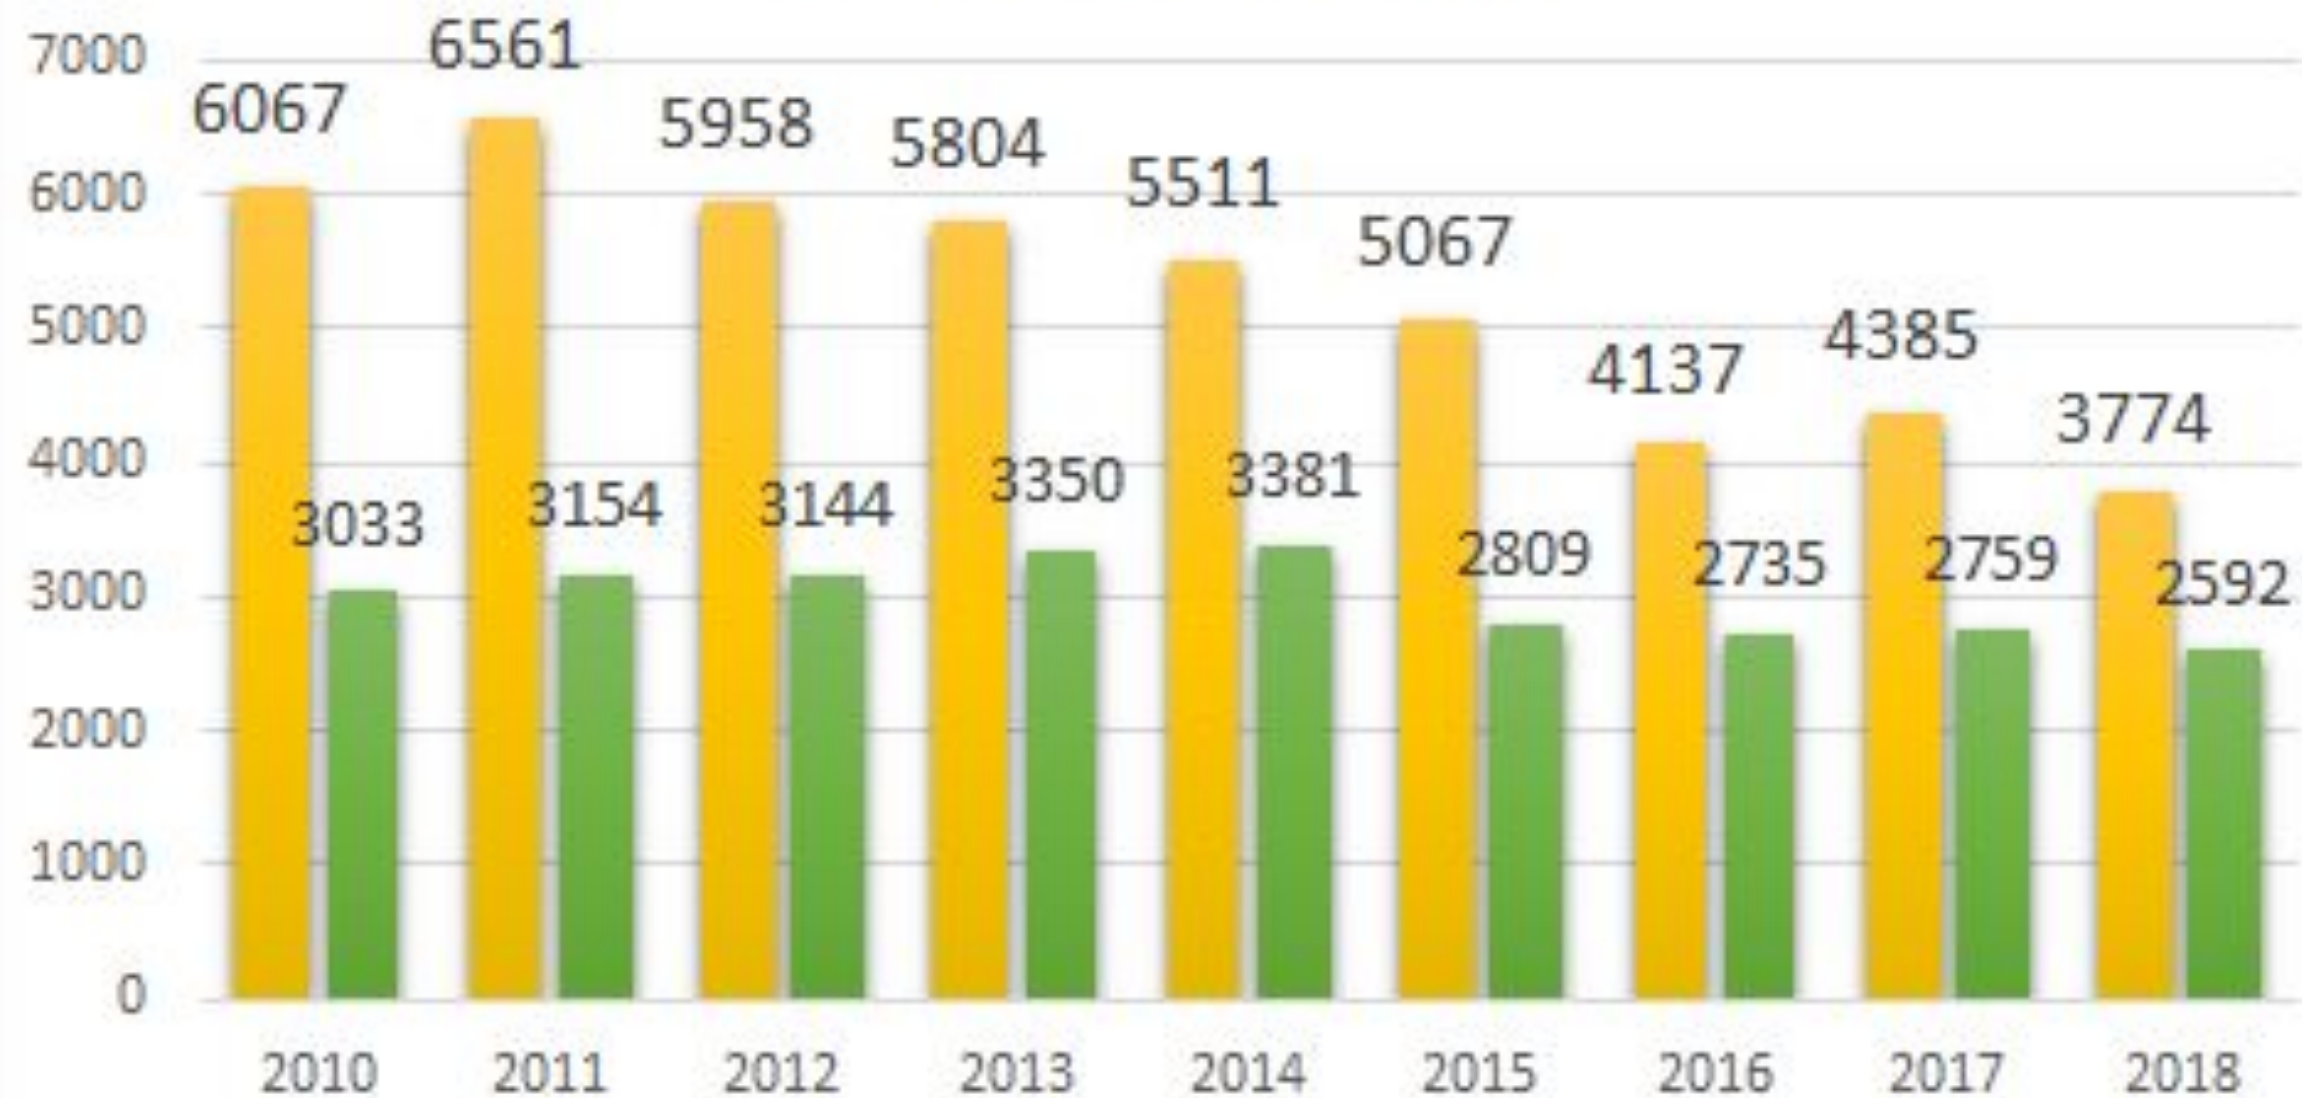

## Численность населения Костромской области 2010-2021 гг.

За период с 2010 по 2021 год население области сократилось с 672 938 человек до 628 423 человек, то есть на 7% процентов за 11 лет.

## Численность городского и сельского населения Костромской области 2010-2021 гг.

Городское население с 2010 по 2021 годы уменьшилось с 468216 человек до 459063 человек (2%). Больше всего уменьшилось сельское население: с 204722 человек до 169360 человек, что составляет 17%.

## Рождаемость, смертность за 2010-2019 гг.

Рождаемость в Костромской области сократилась примерно на 29% за 10 лет.

Количество умерших за 10 лет уменьшилось на 21%.

## Количество браков, разводов за 2010-2018 гг.

За период с 2010 по 2018 год количество заключенных браков сократилось на 38%.

Количество разводов за этот период сократилось на 15% процентов.