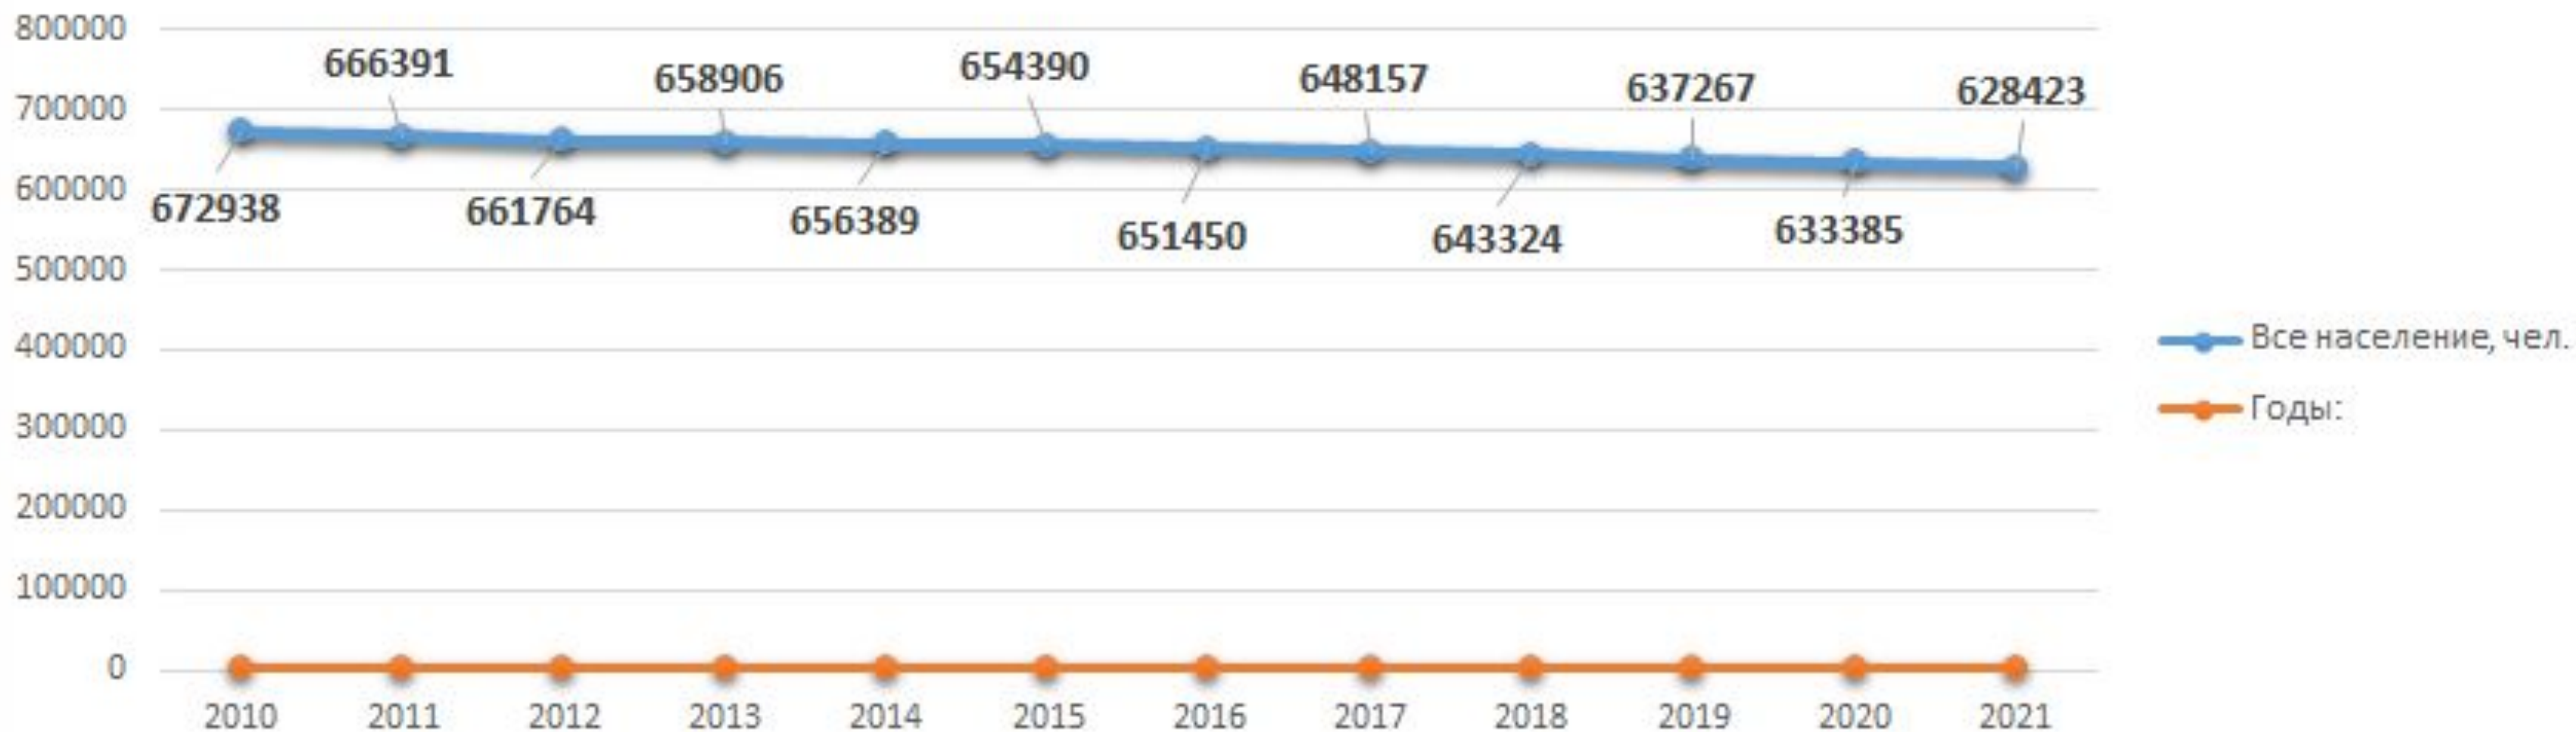

## Численность населения Костромской области 2010-2021 гг.

За период с 2010 по 2021 год население области сократилось с 672 938 человек до 628 423 человек, то есть на 7% процентов за 11 лет.

## Численность городского и сельского населения Костромской области 2010-2021 гг.

Городское население с 2010 по 2021 годы уменьшилось с 468216 человек до 459063 человек (2%). Больше всего уменьшилось сельское население: с 204722 человек до 169360 человек, что составляет 17%.