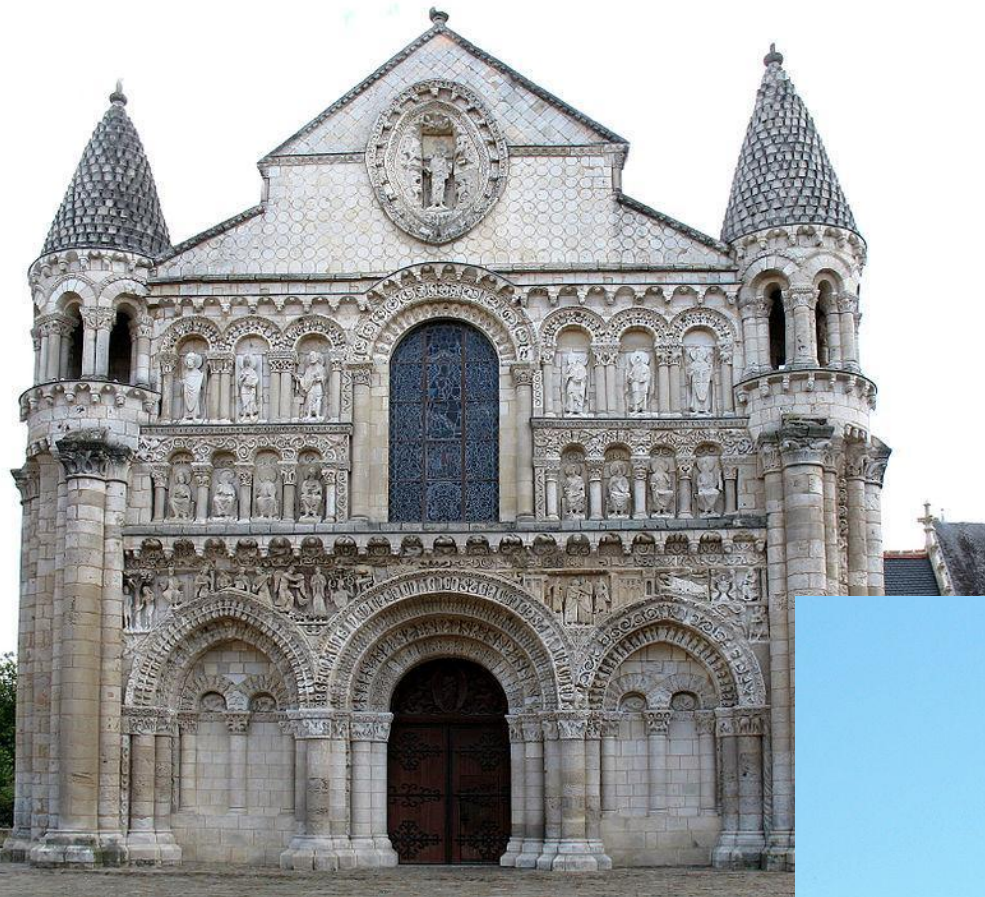

Архитектура Романского стиля.

Подготовила ученица 10 класса Паршукова Ю.

Собор в Майнце.

Собор в Шпейере.

Цепковъ Нотр-Дам-ля-Гранд
Франция ←

Лимбургский собор
Германия →

← Пизанский собор
Италия

Приорат Серрабоны →
Франция

РОМАНСКАЯ КАПИТЕЛЬ – верхняя часть
колонны с резьбой
растительно-орнаментального стиля.

Архиво́льт — обрамление арочного проёма, выделяющее дугу арки из плоскости стены.