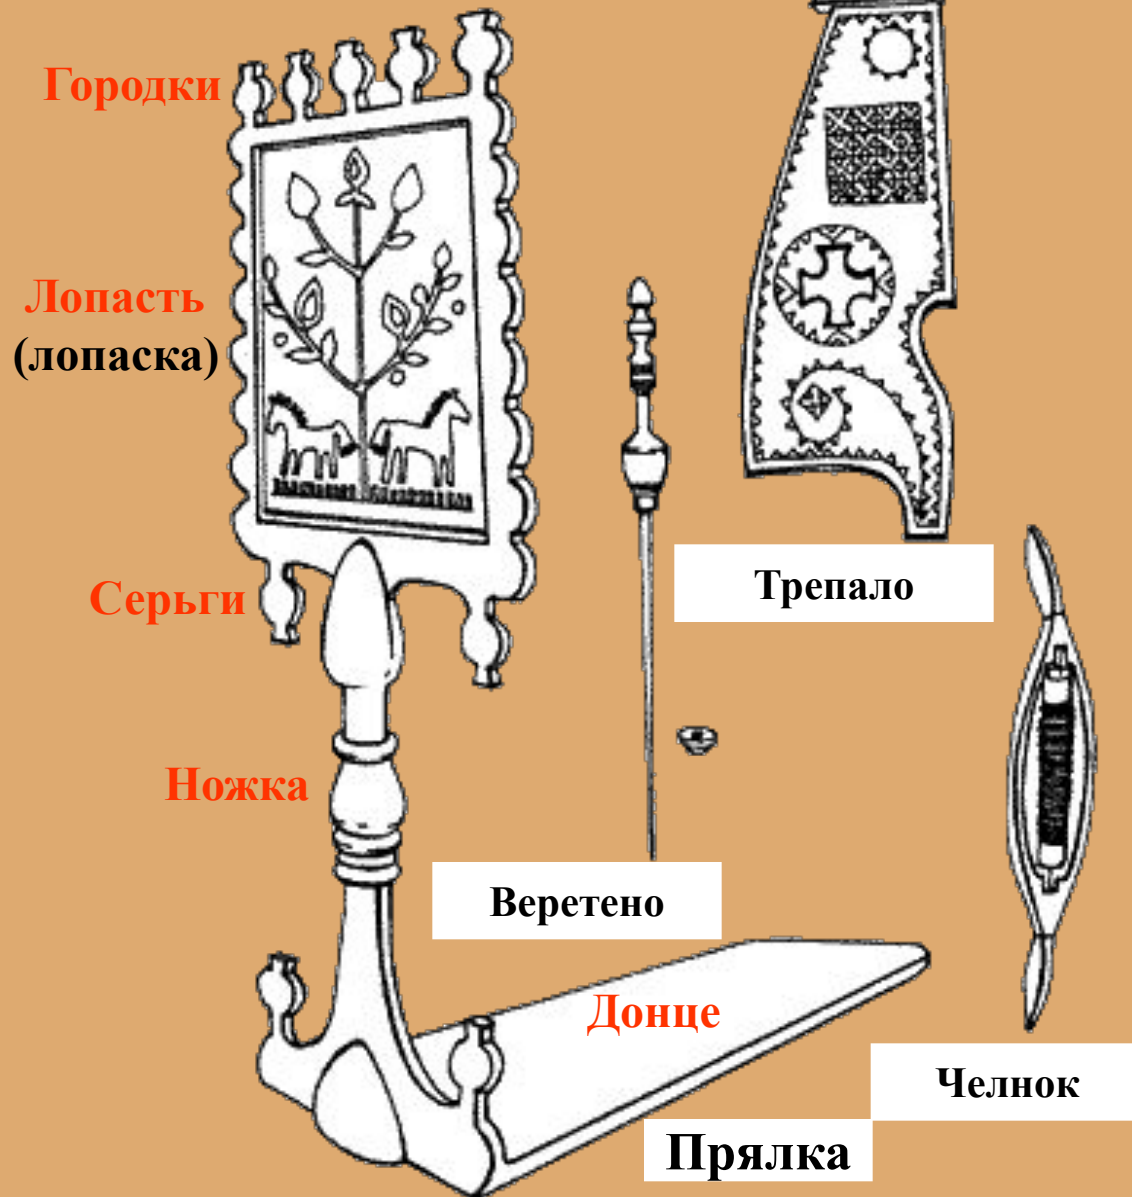

РУССКАЯ ПРЯЛКА

Гребень

Донце

Гребневая составная прялка с донцем. *Городецкая роспись*

Донце

Основные элементы прялки

Пермогорская прялка

Донце прялки с городецкой росписью

ЛОПАСТЬ ЛОПАСКА

вертикальная часть прялки,
к которой привязывалась
кудель

Прорезные прялки

Теремковые прялки

Какая прялка по типу изготовления изображена на рисунке?

Пример выполнения задания