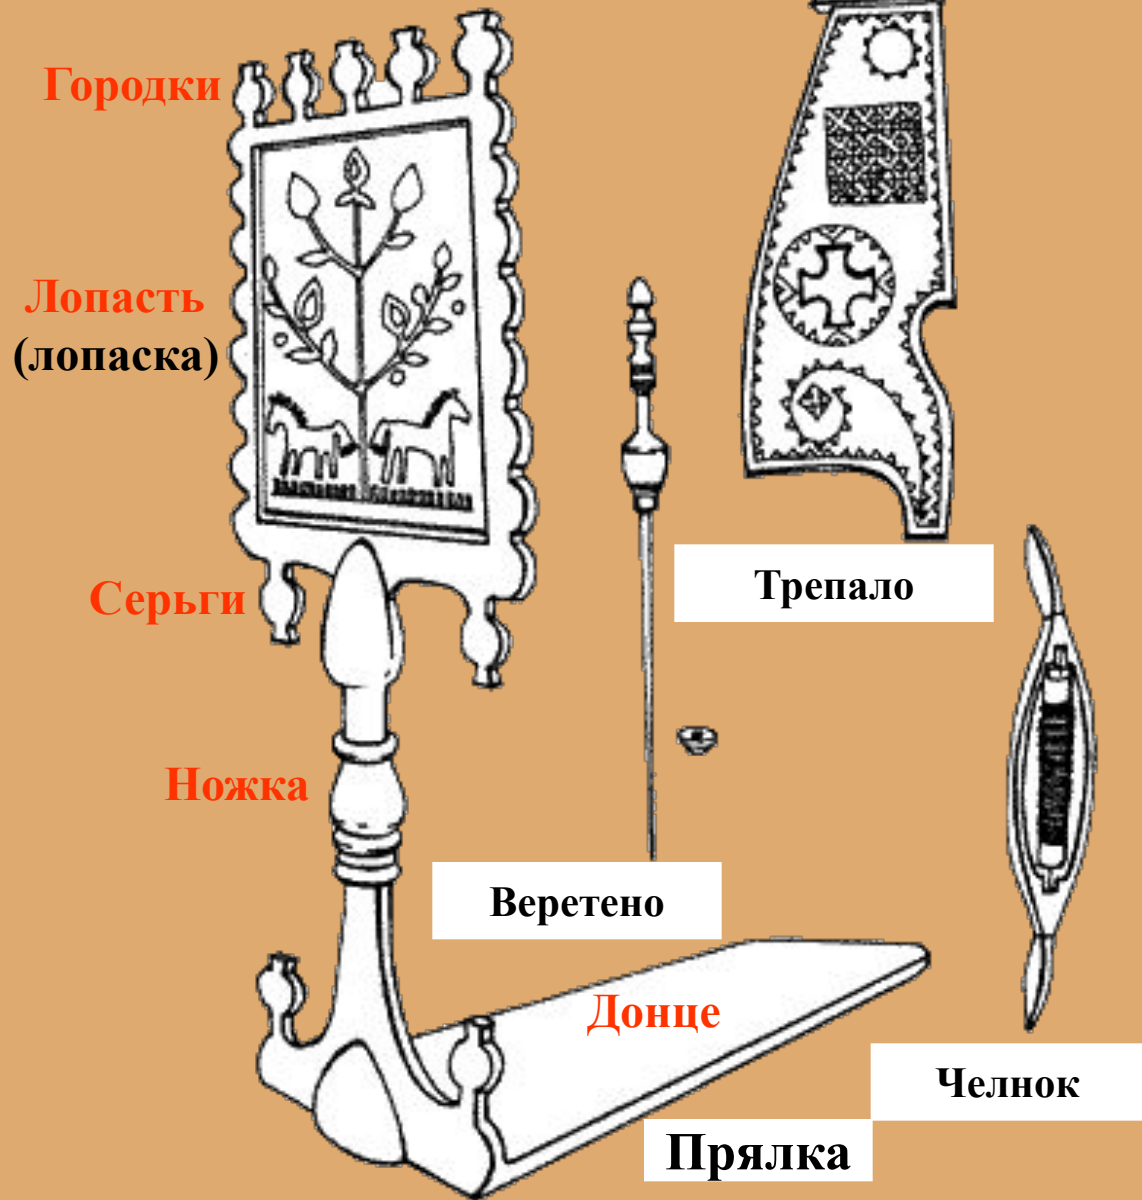

РУССКАЯ ПРЯЛКА

Гребень

Донце

Гребневая составная прялка с донцем. *Городецкая роспись*

Донце

Основные элементы прялки

Пермогорская прялка

Донце прялки с городецкой росписью

ЛОПАСТЬ
ЛОПАСКА

вертикальная часть прялки,
к которой привязывалась
кудель

Прорезные прялки

Теремковые прялки

Какая прялка по типу изготовления изображена на рисунке?

Пример выполнения задания