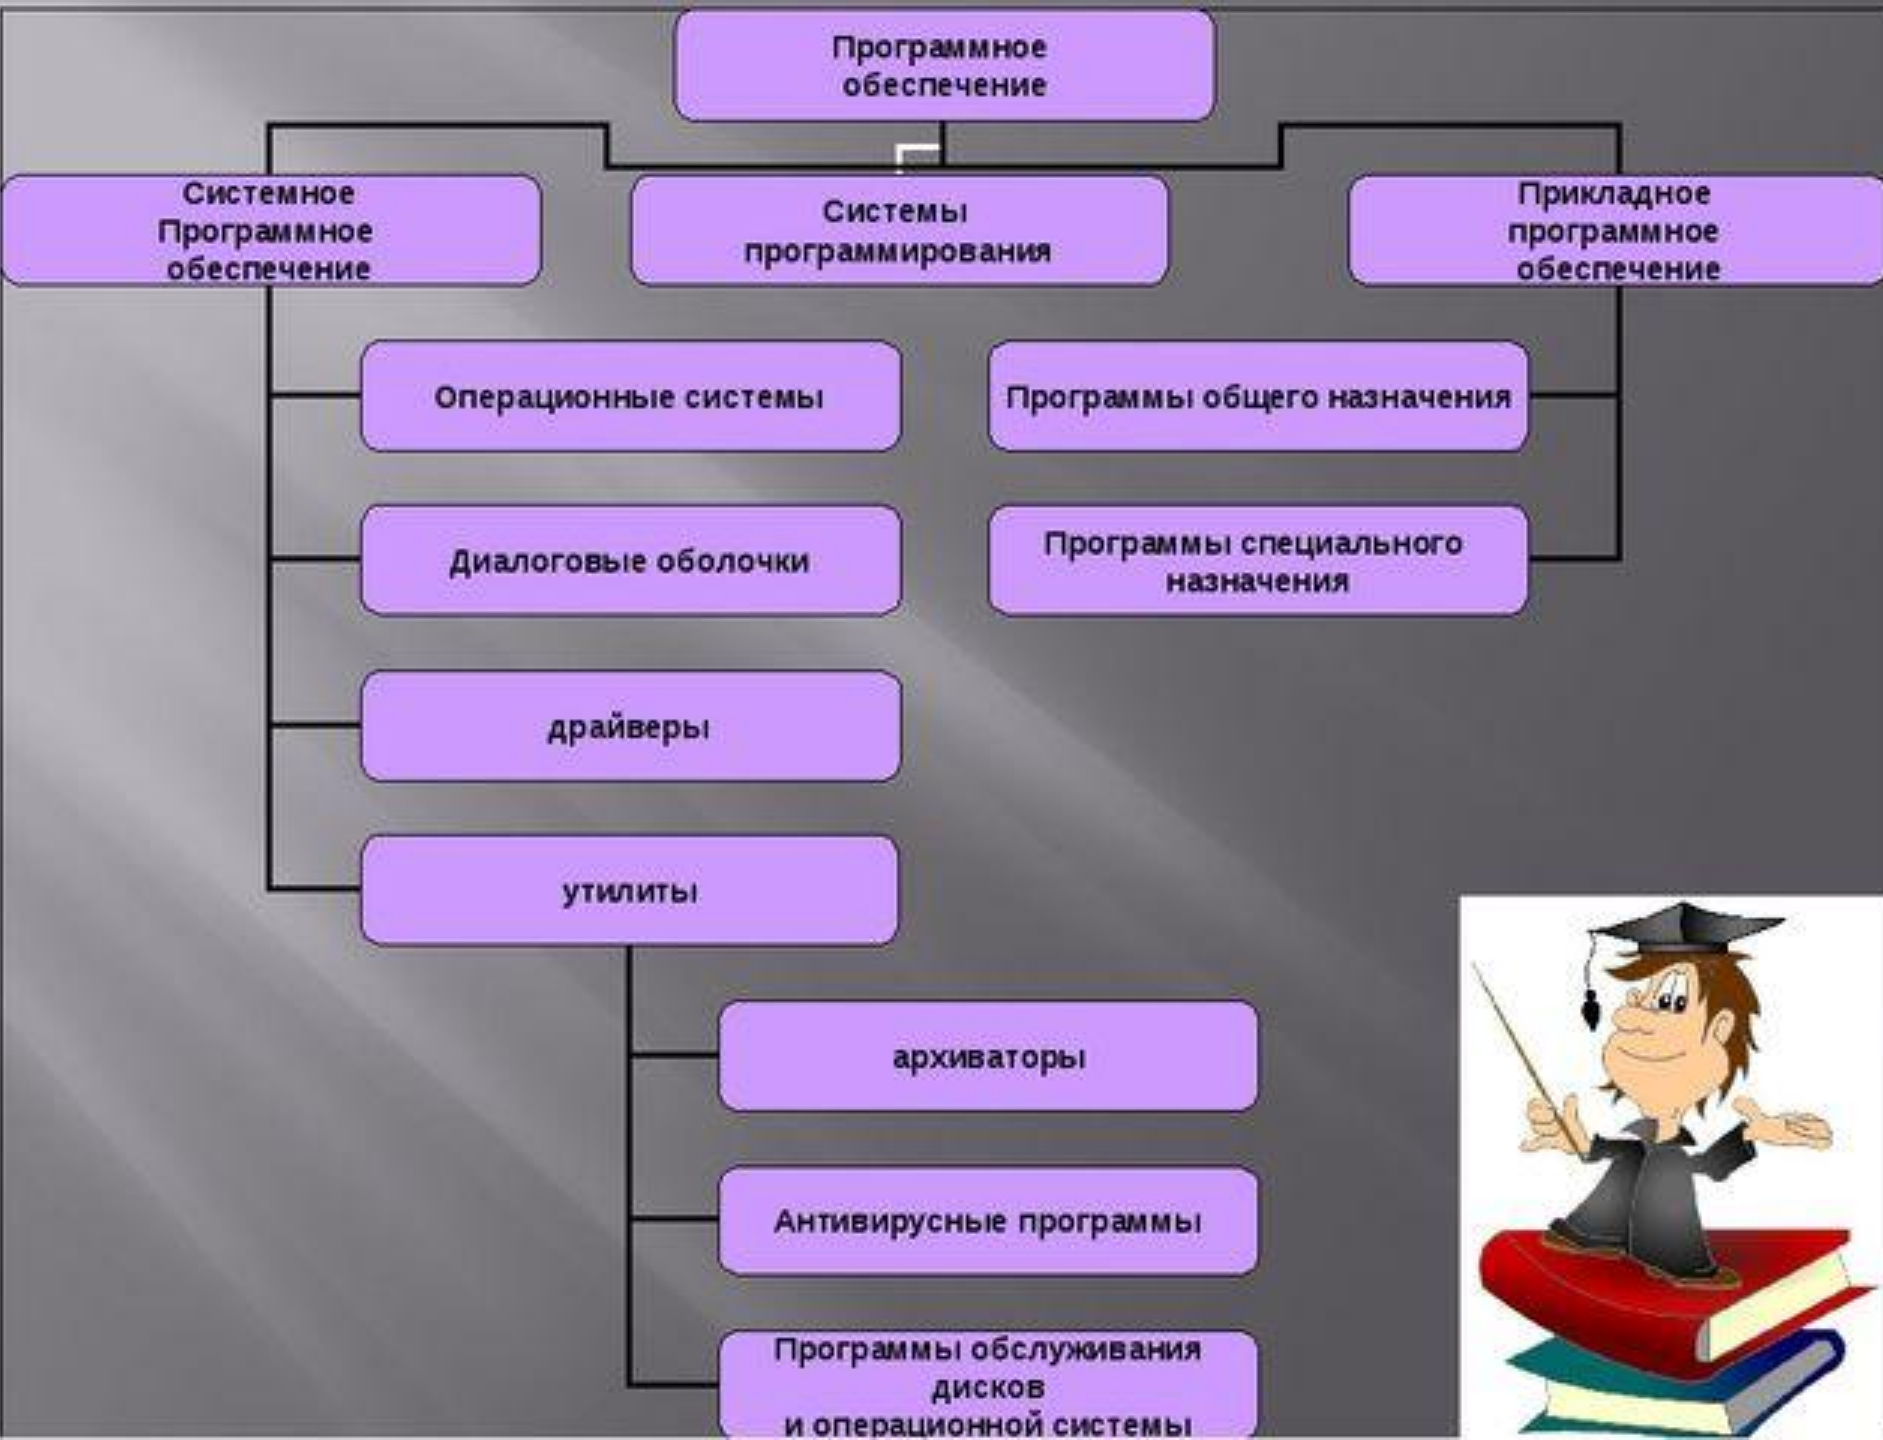

# Проект на тему «Программное обеспечение компьютера»

Руководитель проекта:

Готовчикова

Софья Олеговна

Проект подготовил:

Хомицкий Ярослав 9Г класс

**Программное обеспечение (ПО) – неотъемлемая часть компьютерной системы. Сам по себе компьютер не обладает знаниями ни в одной области применения. Все эти знания сосредоточены в выполняемых на компьютерах программах.**

*Системное программное обеспечение (System Software)* — это совокупность программных средств, предназначенных для поддержания функционирования компьютера и управления устройствами вычислительной системы

## Структура системного программного обеспечения (СПО)