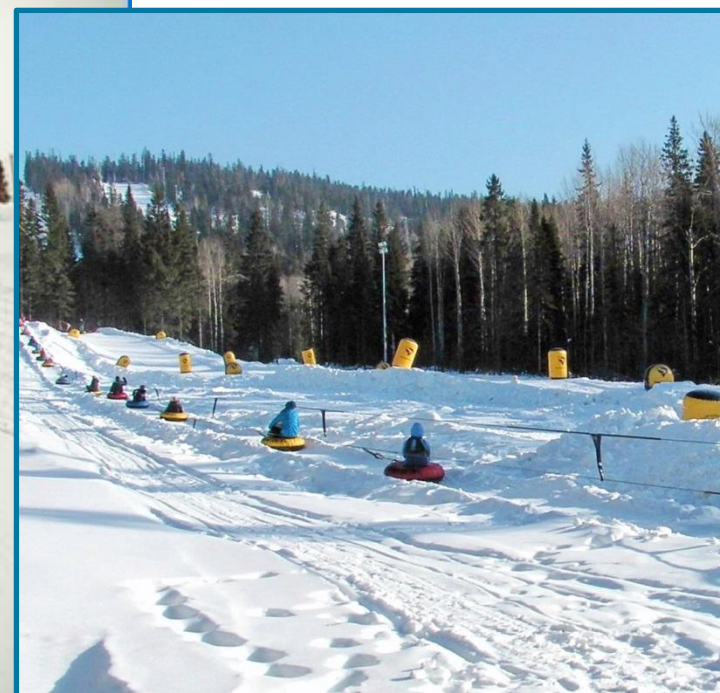

www.gorabelaya.ru

+ мангал, комплект шампуров или решетка для барбекю, уголь, жидкость для розжига

ЗИМОЙ ВЕСНОЙ ЛЕТОМ ОСЕНЬЮ

Квест-игра

гора Белая
спортивно-развлекательный комплекс

www.gorabelaya.ru

Это своего рода приключение, состоящее из определенного числа этапов, которые участникам необходимо пройти для того, чтобы достичь цели!

ЗИМОЙ ВЕСНОЙ ЛЕТОМ ОСЕНЬЮ

Катание на сноутюбинге

гора Белая
спортивно-развлекательный комплекс

www.gorabelaya.ru

***при неблагоприятных погодных условиях предоставляется альтернатива:
прокат коньков + стрельба в тире**