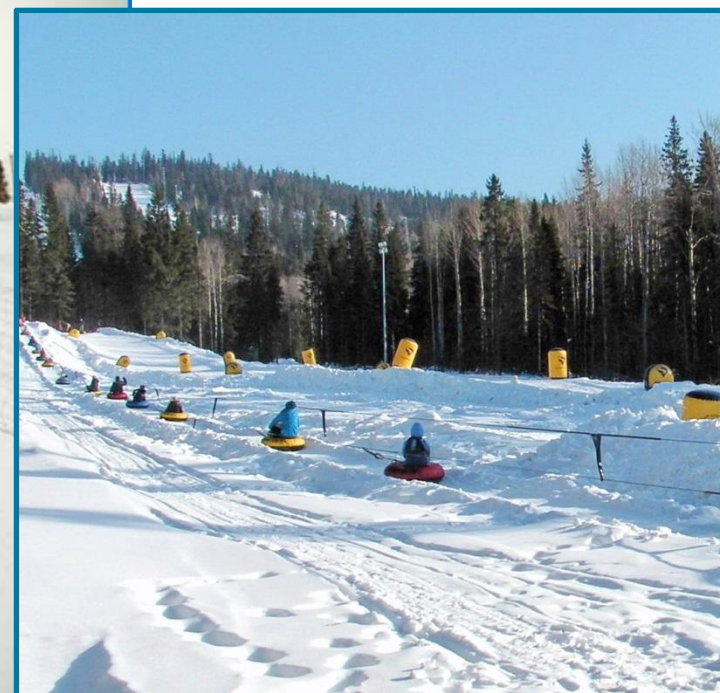

www.gorabelaya.ru

+ мангал, комплект шампуров или решетка для барбекю, уголь, жидкость для розжига

ЗИМОЙ ВЕСНОЙ ЛЕТОМ ОСЕНЬЮ

Квест-игра

гора Белая

спортивно-развлекательный комплекс

www.gorabelaya.ru

Это своего рода приключение, состоящее из определенного числа этапов, которые участникам необходимо пройти для того, чтобы достичь цели!

ЗИМОЙ ВЕСНОЙ ЛЕТОМ ОСЕНЬЮ

Катание на сноутюбинге

гора Белая
спортивно-развлекательный комплекс

www.gorabelaya.ru

***при неблагоприятных погодных условиях предоставляется альтернатива:
прокат коньков + стрельба в тире**