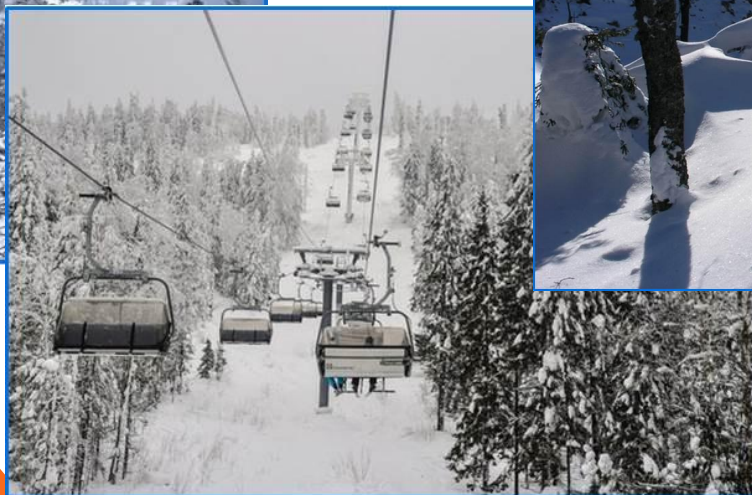

ЗИМОЙ ВЕСНОЙ ЛЕТОМ ОСЕНЬЮ

гора Белая

спортивно-развлекательный комплекс

www.gorabelaya.ru

Пакет услуг «ШКОЛЬНЫЙ»

ЗИМОЙ ВЕСНОЙ ЛЕТОМ ОСЕНЬЮ

Услуги, входящие в данный пакет:

- ❖ *подъем на кресельном подъемнике*
- + *экскурсия по комплексу*
- ❖ *беседка для пикника*
- ❖ *квест-игра*
- ❖ *катание на сноутюбинге*

гора Белая
спортивно-развлекательный комплекс

www.gorabelaya.ru

ЗИМОЙ ВЕСНОЙ ЛЕТОМ ОСЕНЬЮ

Подъем на кресельном подъемнике+ экскурсия по комплексу

гора Белая
спортивно-развлекательный комплекс

www.gorabelaya.ru

*дети до 14 лет должны быть в сопровождении взрослых. В одном кресле помещается 4 человека, и в нем должен быть как минимум один человек, старше 18 лет.

ЗИМОЙ ВЕСНОЙ ЛЕТОМ ОСЕНЬЮ

Беседка для пикника

гора Белая
спортивно-развлекательный комплекс

ЗИМОЙ ВЕСНОЙ ЛЕТОМ ОСЕНЬЮ

Катание на сноутюбинге

гора Белая
спортивно-развлекательный комплекс

www.gorabelaya.ru

***при неблагоприятных погодных условиях предоставляется альтернатива:
прокат коньков + стрельба в тире**