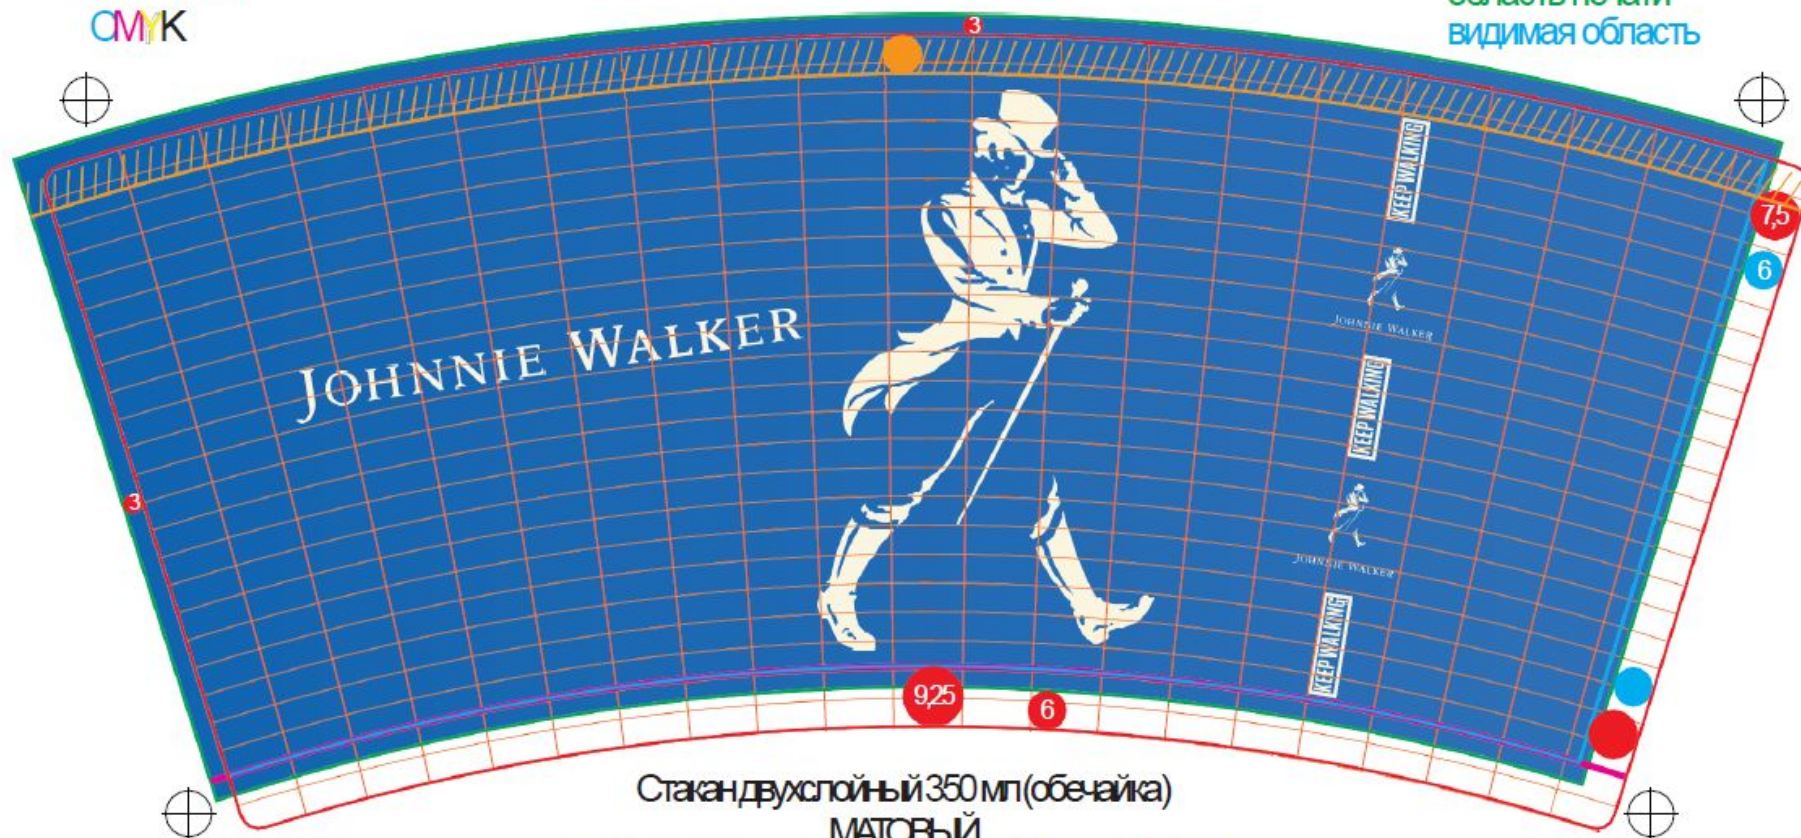

СТАКАНЫ БУМАЖНЫЕ

27/03/2018

CMYK

6 // - область стенки стакана закрываемая крышкой
(если используется крышка)

высечной нож
на загиб по дну (подворот)
область печати
видимая область

Стакан двухслойный 350 мл (обечайка)
МАТОВЫЙ
печать производится в цветовой модели CMYK
цветовая гамма предоставленная заказчиком (без изменений)