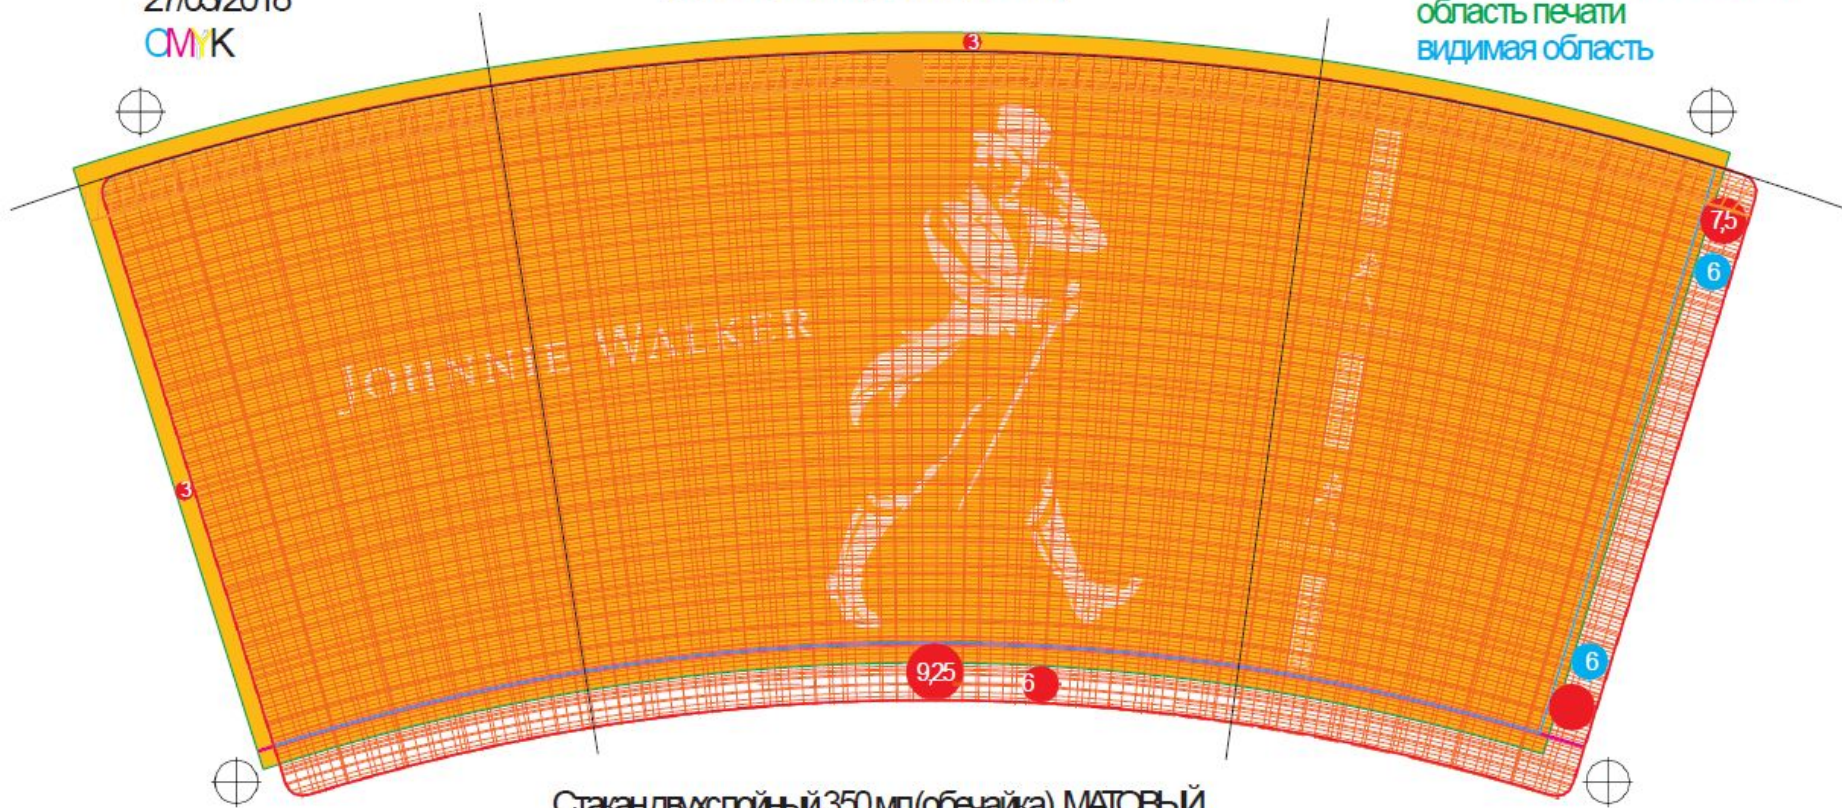

СТАКАНЫ БУМАЖНЫЕ

27/03/2018

СМУК

6 // - область стенки стакана закрываемая крышкой
(если используется крышка)

высечной нож
на загиб по дну (подворот)
область печати
видимая область

Стакан двухслойный 350 мл (обечайка) МАТОВЫЙ
печать производится в цветовой модели СМУК
цветовая гамма предоставленная заказчиком (без изменений)