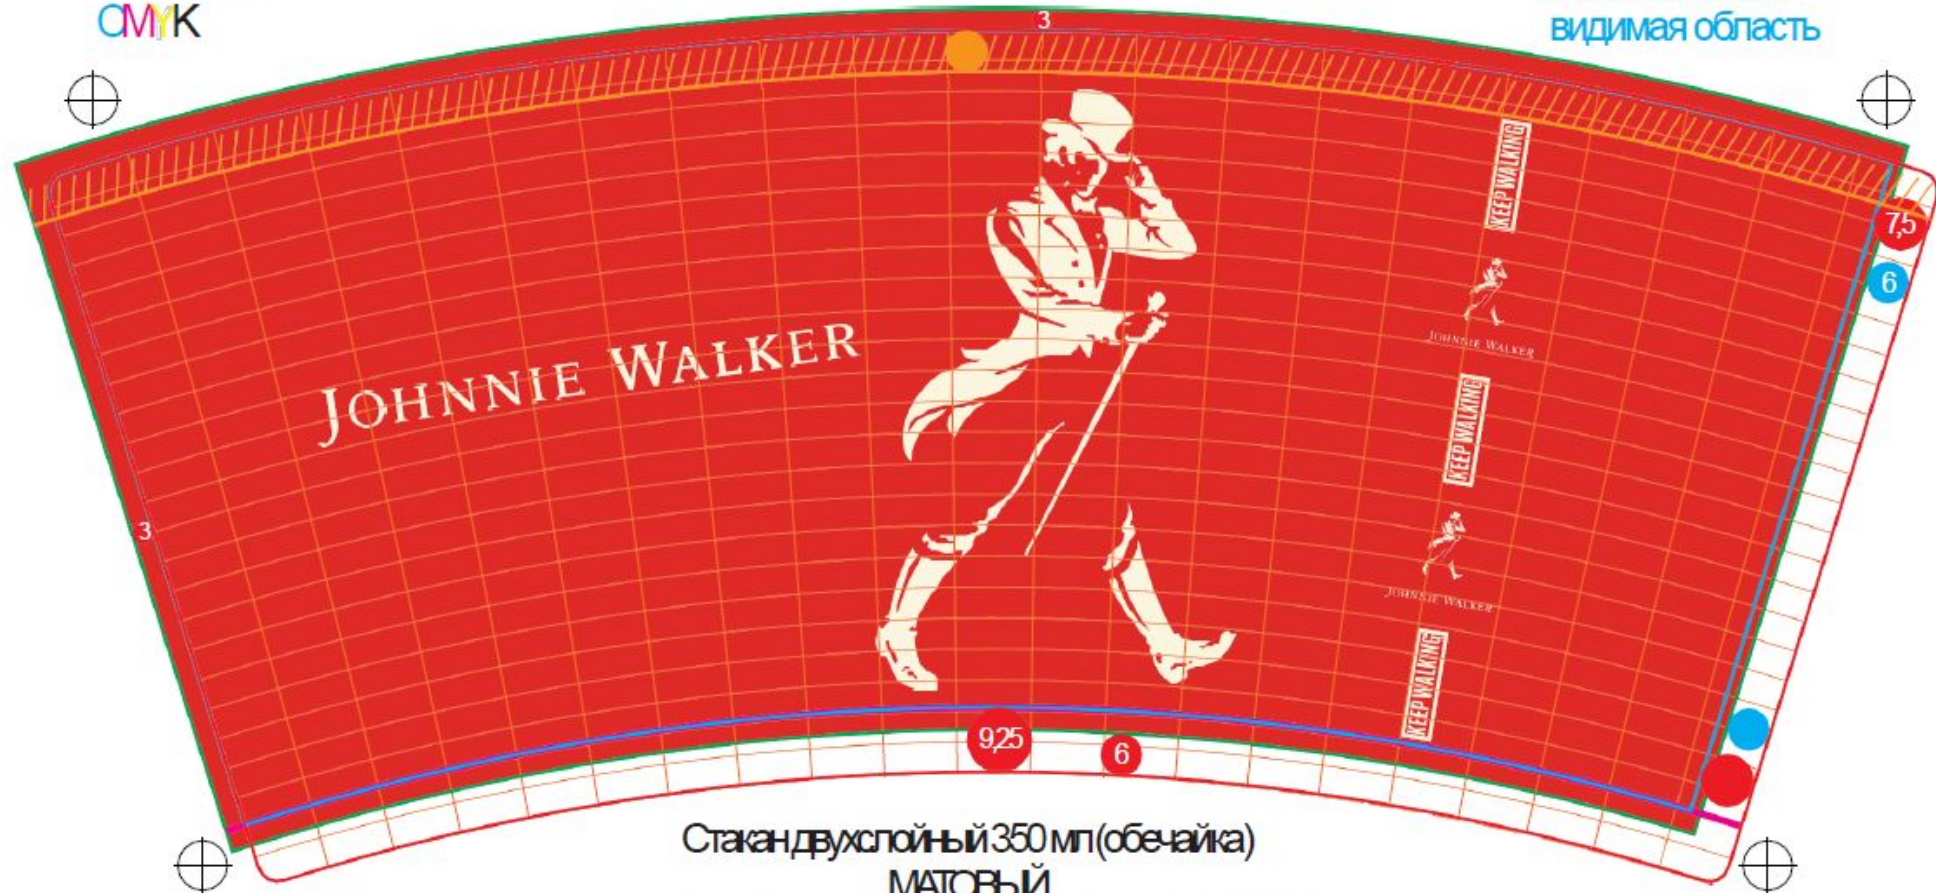

СТАКАНЫ БУМАЖНЫЕ

27/03/2018

СМУК

6 // // // // - область стенки стакана закрываемая крышкой
(если используется крышка)

высечной нож
на загиб по дну (подворот)
область печати
видимая область

Стакан двухслойный 350 мл (обечайка)
МАТОВЫЙ
печать производится в цветовой модели СМУК
цветовая гамма предоставленная заказчиком (без изменений)