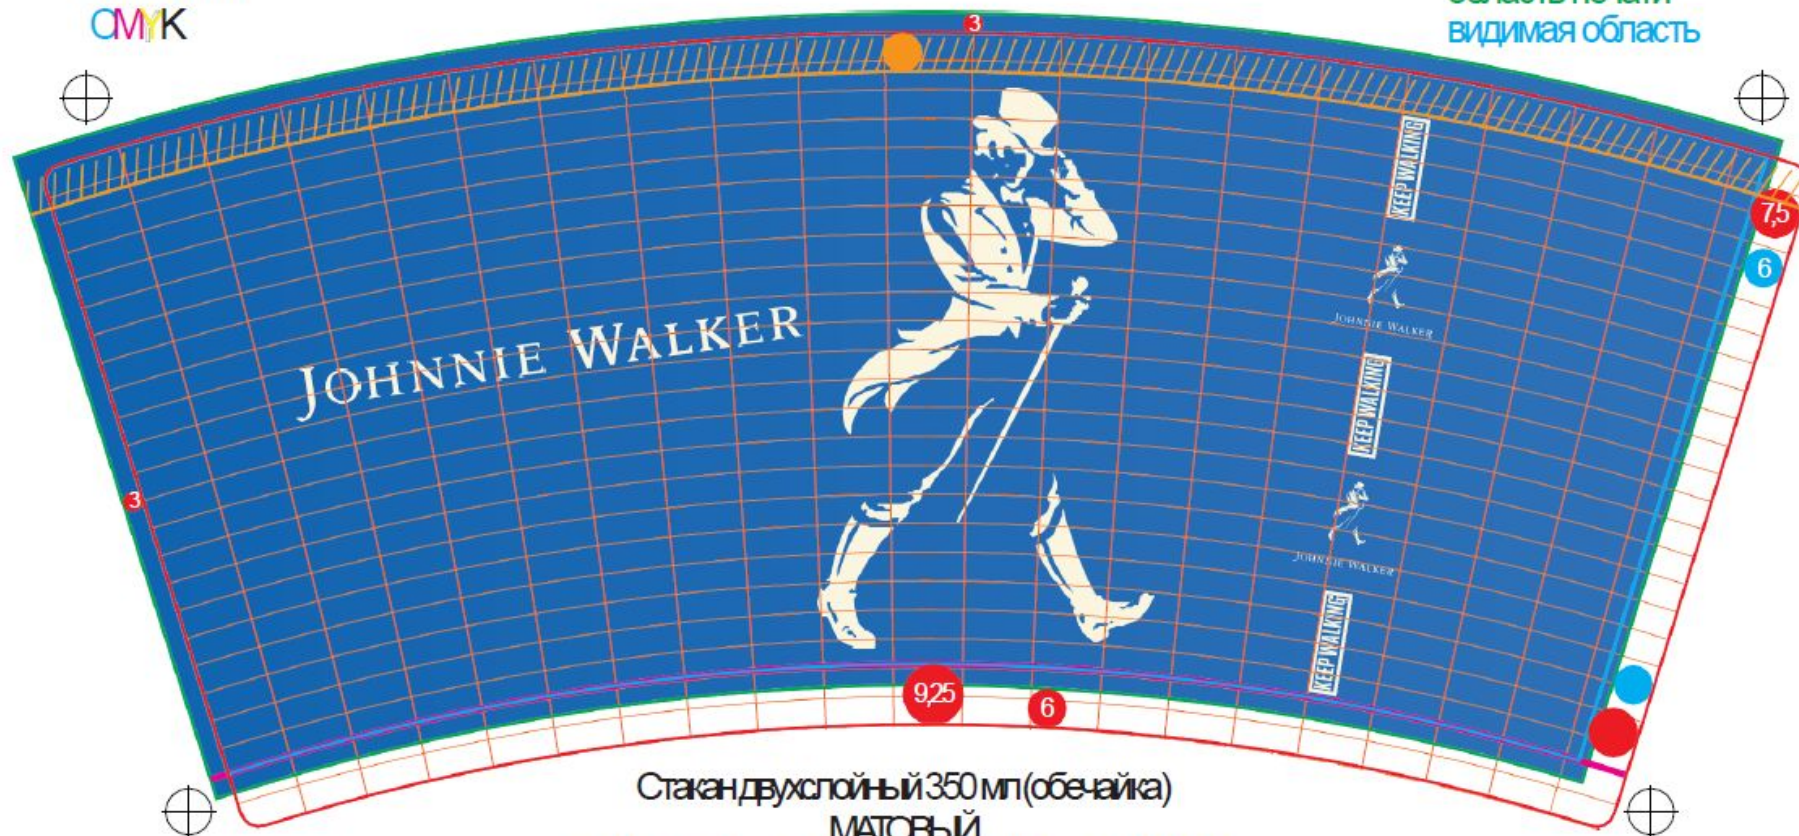

СТАКАНЫ БУМАЖНЫЕ

27/03/2018

СМУК

6 // - область стенки стакана закрываемая крышкой
(если используется крышка)

высечной нож
на загиб по дну (подворот)
область печати
видимая область

Стакан двухслойный 350 мл (обечайка)
МАТОВЫЙ
печать производится в цветовой модели СМУК
цветовая гамма предоставленная заказчиком (без изменений)