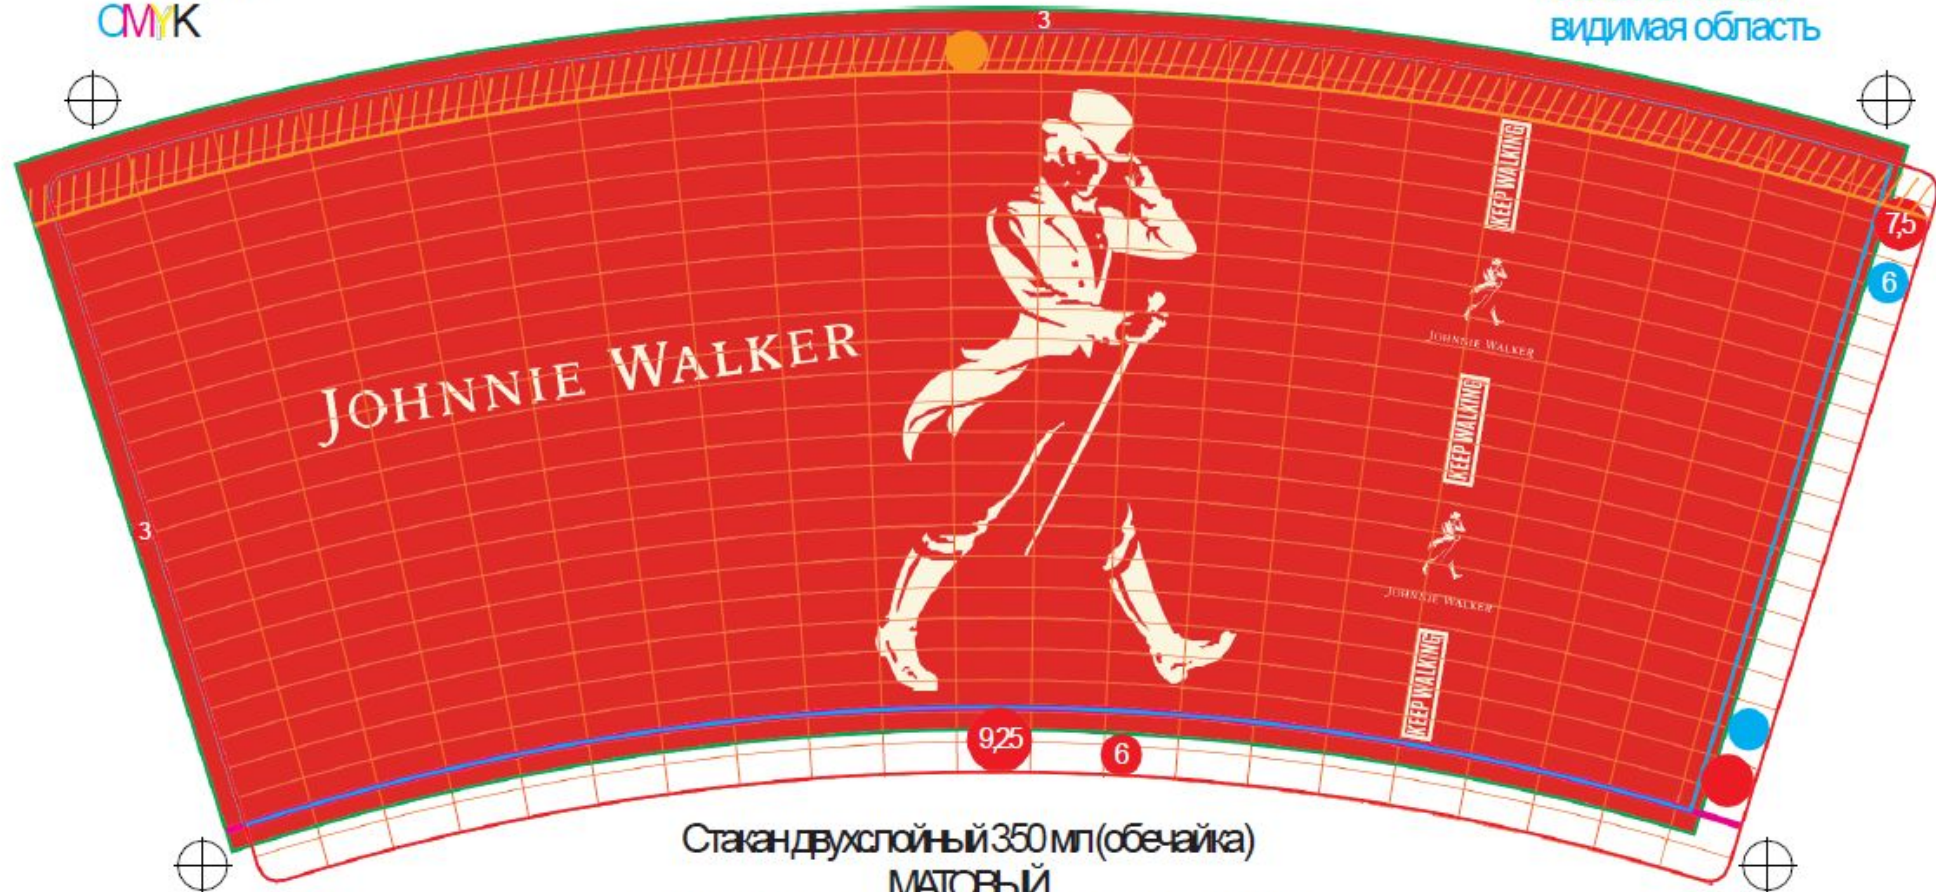

СТАКАНЫ БУМАЖНЫЕ

27/03/2018

СМУК

6 // // // // - область стенки стакана закрываемая крышкой
(если используется крышка)

высечной нож
на загиб по дну (подворот)
область печати
видимая область

Стакан двухслойный 350 мл (обечайка)
МАТОВЫЙ
печать производится в цветовой модели СМУК
цветовая гамма предоставленная заказчиком (без изменений)