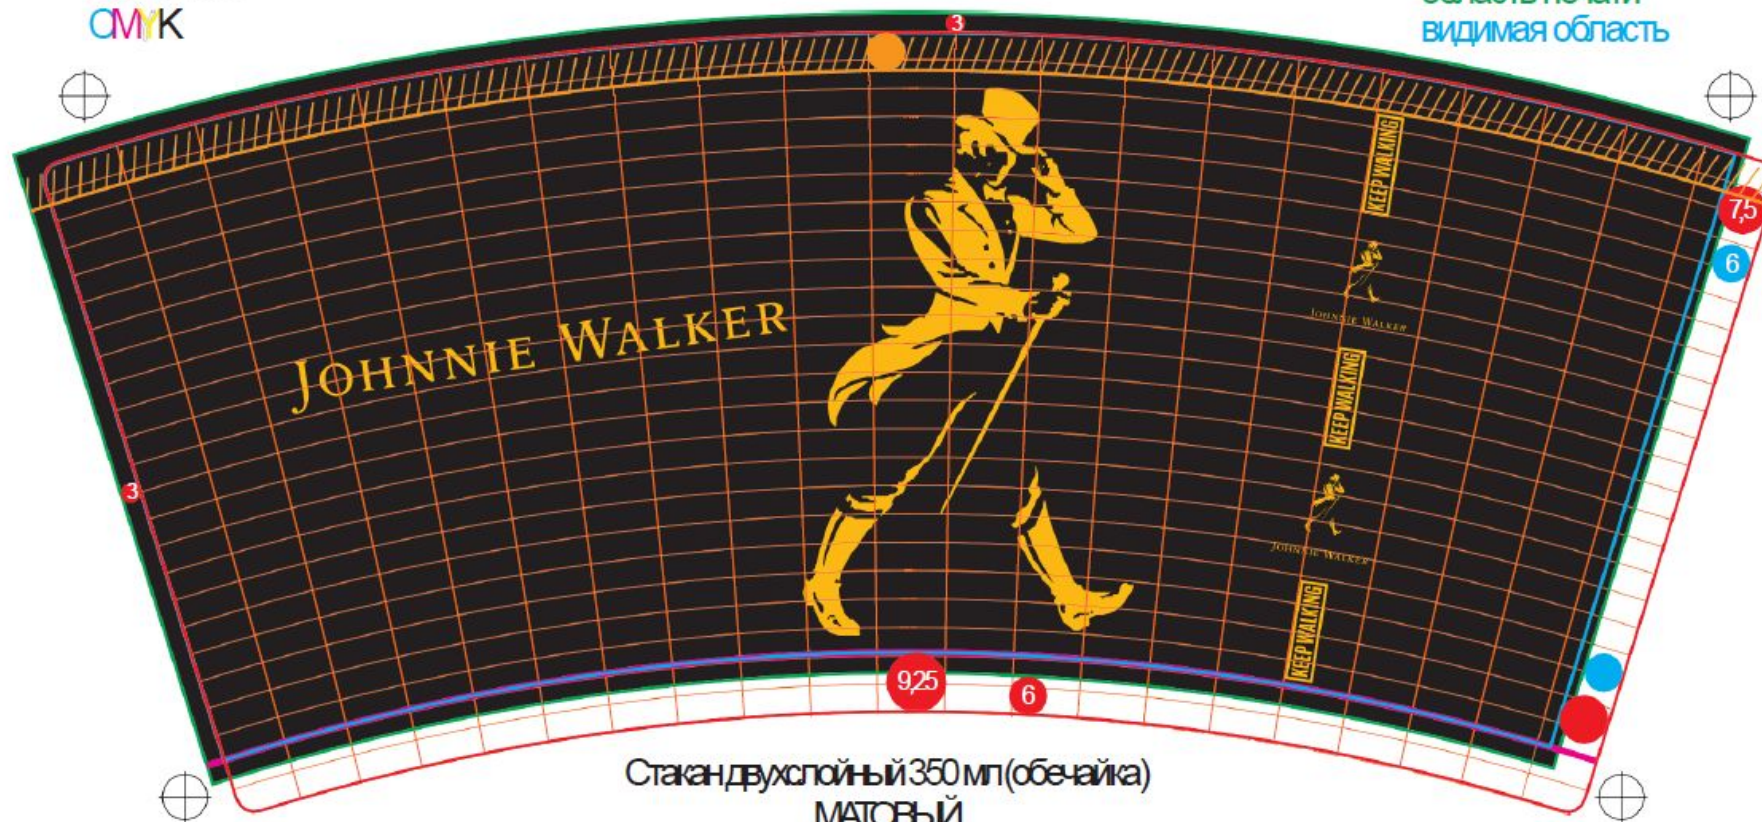

6 // // // // - область стенки стакана закрываемая крышкой
(если используется крышка)

высечной нож
на загиб по дну (подворот)
область печати
видимая область

Стакан двухслойный 350 мл (обечайка)
МАТОВЫЙ
печать производится в цветовой модели СМУК
цветовая гамма предоставленная заказчиком (без изменений)