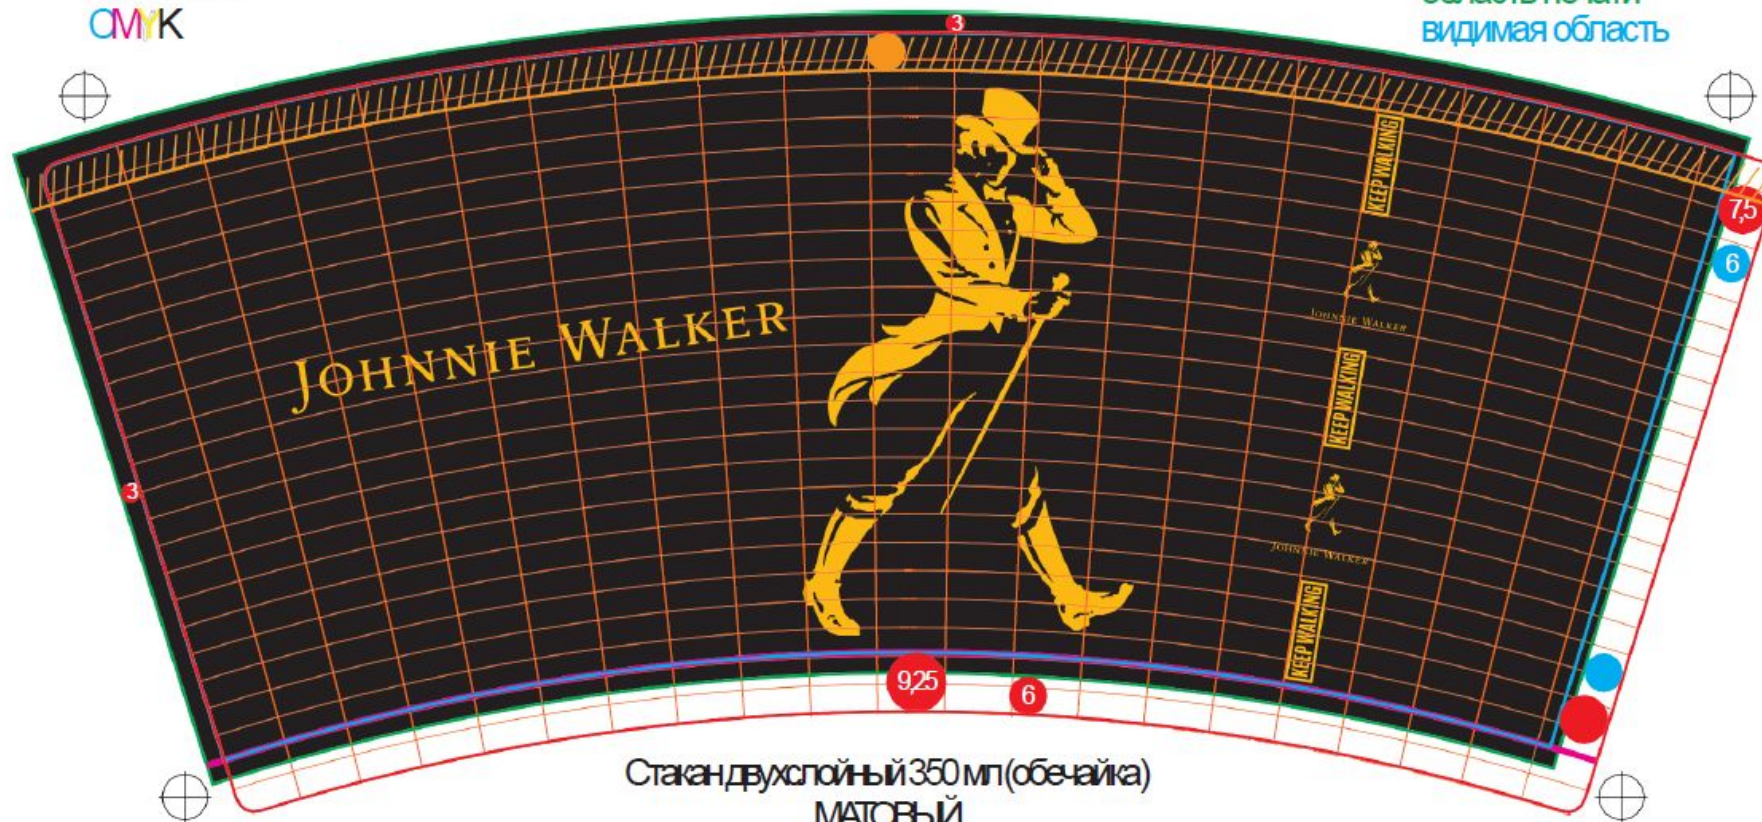

СТАКАНЫ БУМАЖНЫЕ

27/03/2018

СМУК

6 // // // // - область стенки стакана закрываемая крышкой
(если используется крышка)

высечной нож
на загиб по дну (подворот)
область печати
видимая область

Стакан двухслойный 350 мл (обечайка)
МАТОВЫЙ
печать производится в цветовой модели СМУК
цветовая гамма предоставленная заказчиком (без изменений)