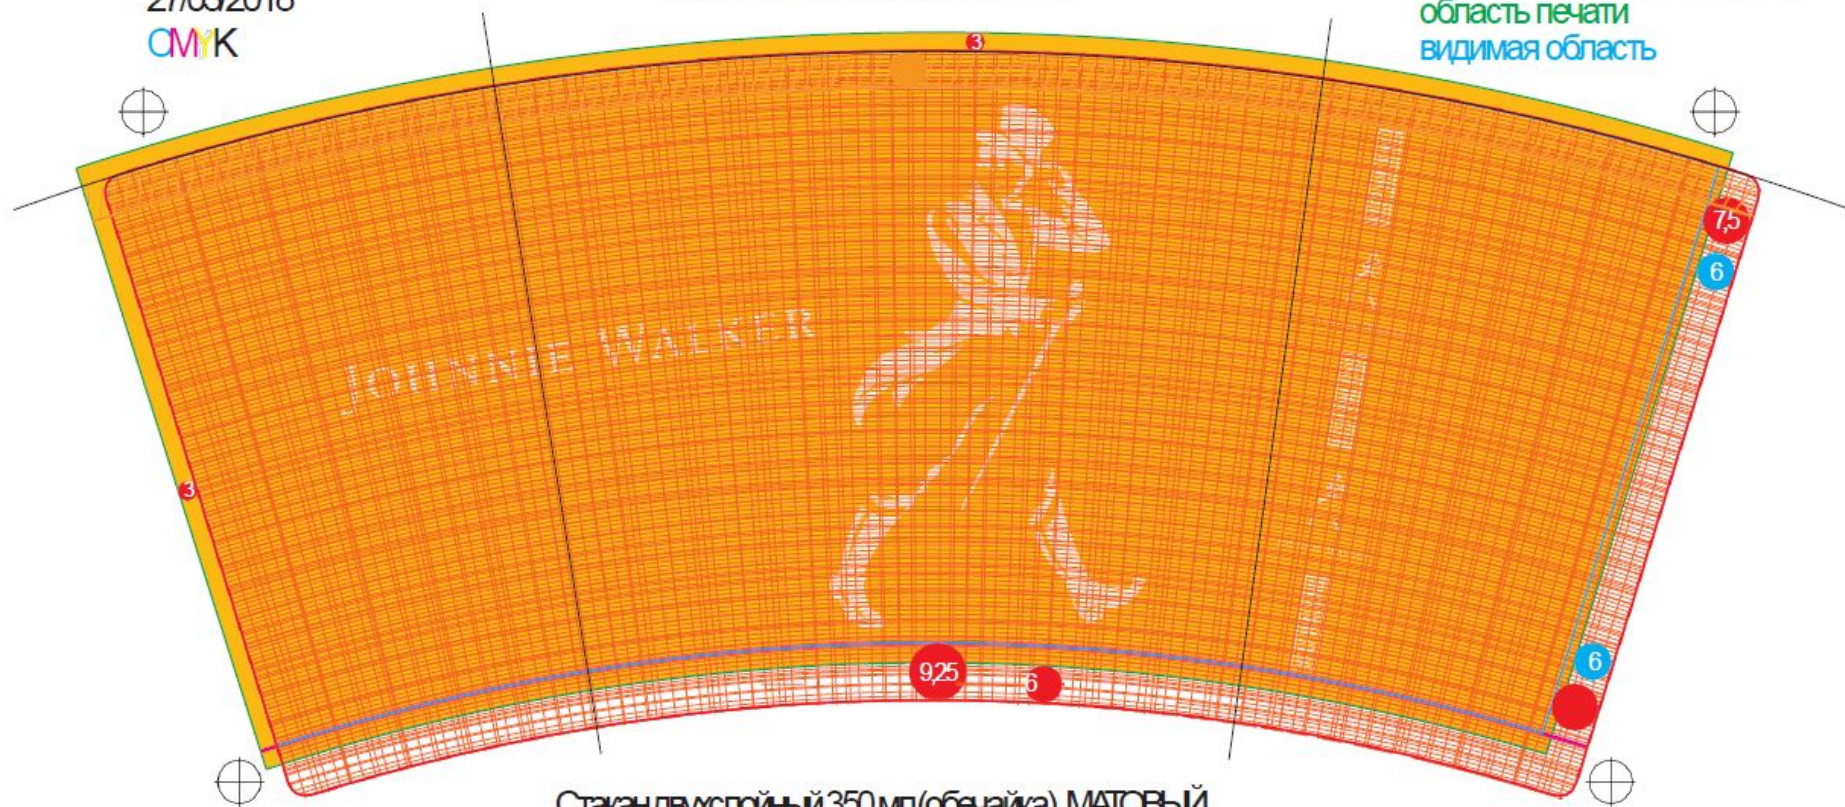

СТАКАНЫ БУМАЖНЫЕ

27/03/2018

СМУК

6 // - область стенки стакана закрываемая крышкой
(если используется крышка)

высечной нож
на загиб по дну (подворот)
область печати
видимая область

Стакан двухслойный 350 мл (обечайка) МАТОВЫЙ
печать производится в цветовой модели СМУК
цветовая гамма предоставленная заказчиком (без изменений)