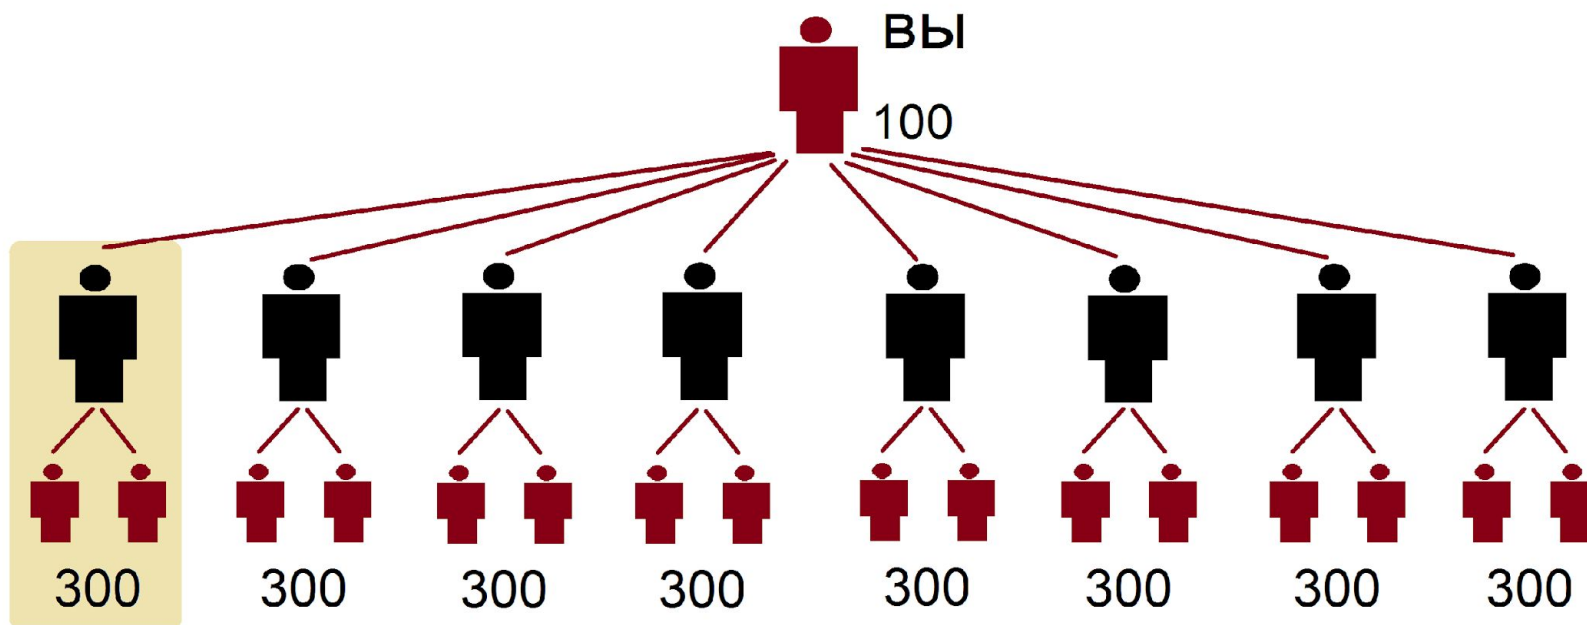

Ваш доход в месяц / 825 ₺ + 336 ₺ = 1.161 ₺

5 - 6 мес.

ГРУППОВОЙ ТОВАРОБОРОТ = 2.500 б.

оптовая премия = 19%

Доход партнёров вашей 1 линии

$1.165 \text{ ₹} * 8 \text{ чел.} = \underline{9.320 \text{ ₹}}$

Ваш доход в месяц = 5.000 ₹

ПРОДУКЦИЯ БЕСПЛАТНО!

5 - 6 мес.

ГРУППОВОЙ ТОВАРОБОРОТ = 2.500 б.

оптовая премия = 19%

Доход партнёров вашей 1 линии

$1.165 \text{ ₹} * 8 \text{ чел.} = \underline{9.320 \text{ ₹}}$

Ваш доход в месяц = 5.000 ₹