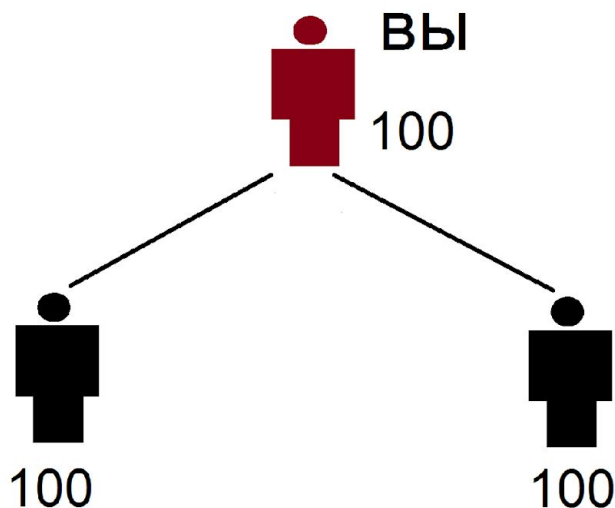

оптовая премия = 8%

1 балл = 33 ₺

Розничная премия = 100 б. / 25% = 825 ₺

Оптовая премия = 300 б. = / 8% = 336 ₺

Ваш доход в месяц / 825 ₺ + 336 ₺ = 1.161 ₺

5 - 6 мес.

ГРУППОВОЙ ТОВАРОБОРОТ = 2.500 б.

оптовая премия = 19%