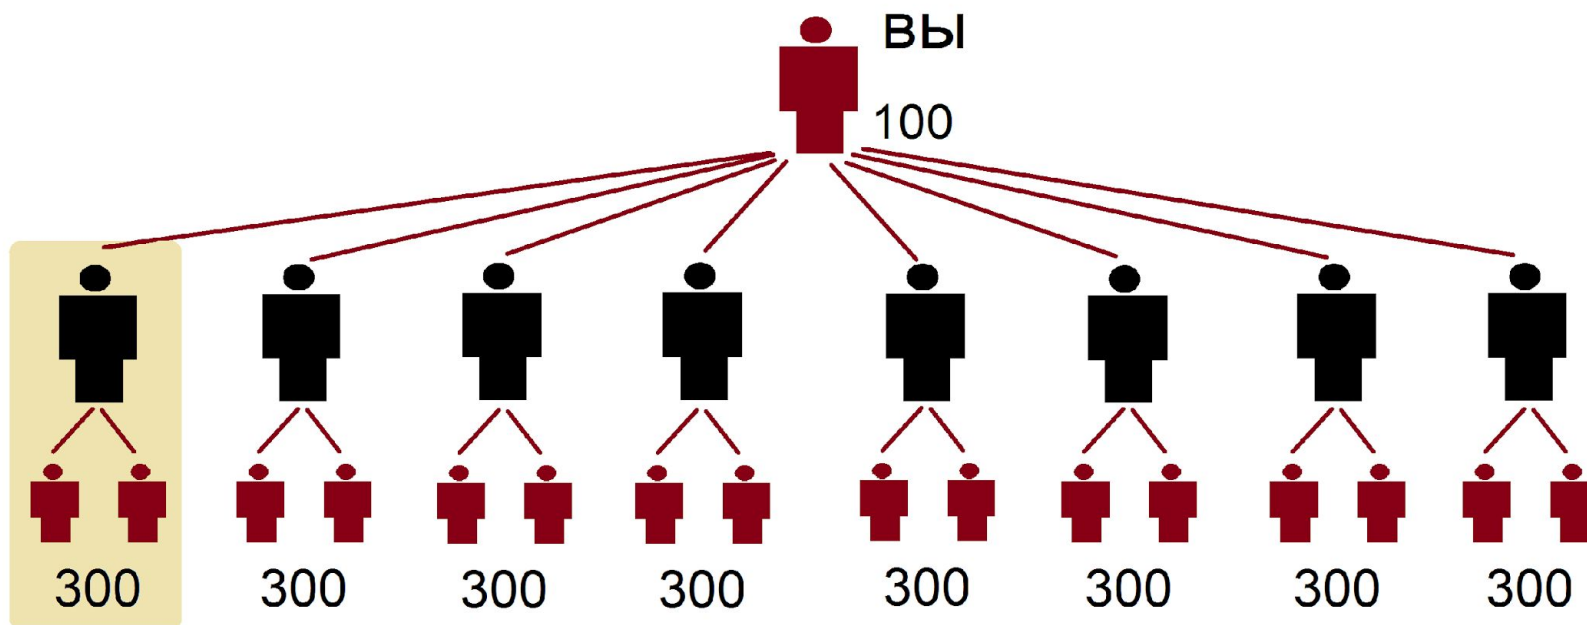

Доход партнёров вашей 1 линии

$1.165 \text{ ₹} * 8 \text{ чел.} = \underline{9.320 \text{ ₹}}$

Ваш доход в месяц = 5.000 ₹

ПРОДУКЦИЯ БЕСПЛАТНО!

5 - 6 мес.

ГРУППОВОЙ ТОВАРОБОРОТ = 2.500 б.

оптовая премия = 19%

Доход партнёров вашей 1 линии

$1.165 \text{ ₺} * 8 \text{ чел.} = \underline{9.320 \text{ ₺}}$

Ваш доход в месяц = 5.000 ₺

ПРОДУКЦИЯ БЕСПЛАТНО!

10 - 12 мес.

ВЫ

100 б.

ГРУППОВОЙ
ТОВАРООБОРОТ