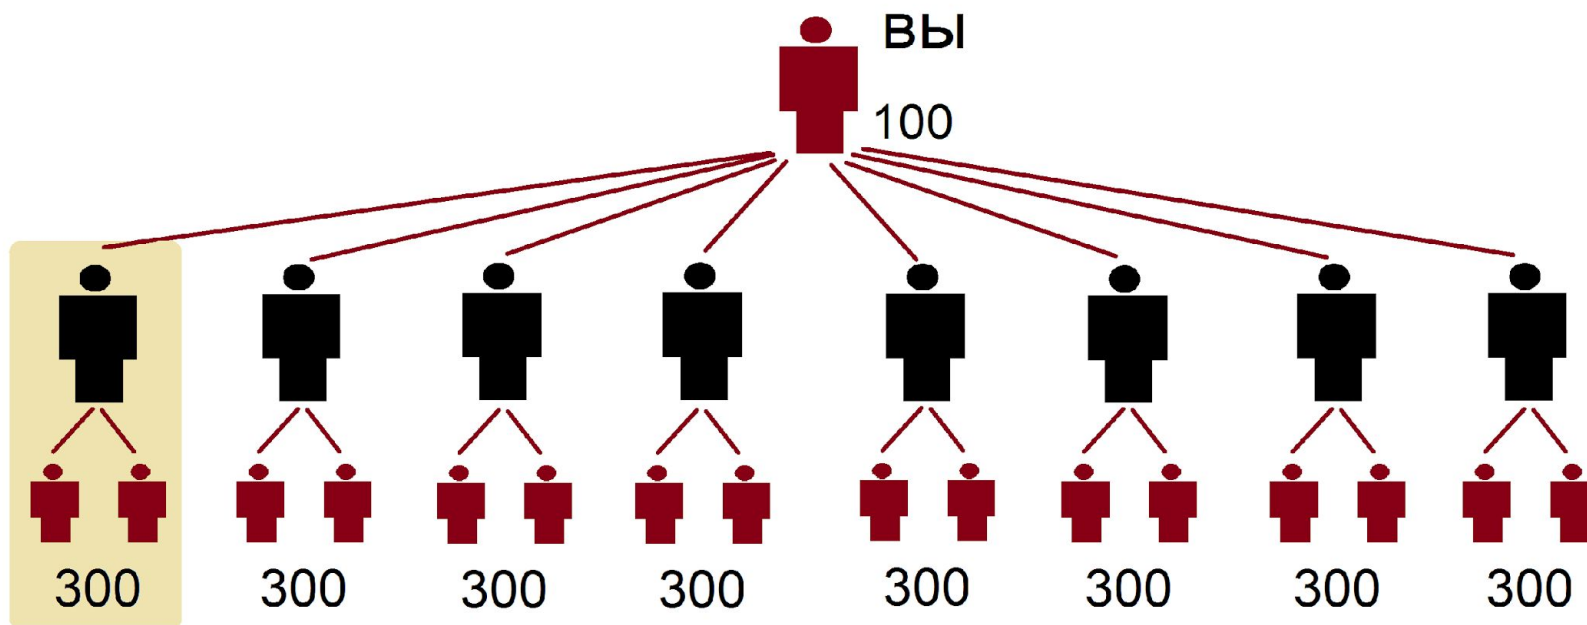

5 - 6 мес.

ГРУППОВОЙ ТОВАРОБОРОТ = 2.500 б.

оптовая премия = 19%

Доход партнёров вашей 1 линии

$1.165 \text{ ₹} * 8 \text{ чел.} = \underline{9.320 \text{ ₹}}$

Ваш доход в месяц = 5.000 ₹

ПРОДУКЦИЯ БЕСПЛАТНО!