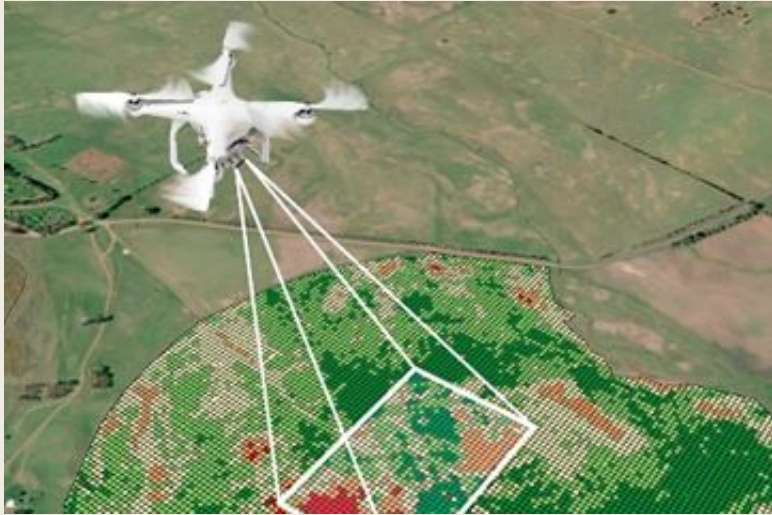

Новгородский агротехнический
техникум

СОВРЕМЕННЫЕ ТЕХНОЛОГИИ И МАТЕРИАЛЫ ДЛЯ САДОВО-ПАРКОВОГО И ЛАНДШАФТНОГО СТРОИТЕЛЬСТВА

Сделала: Ефимова С.А. гр.1910

Проверил: Верещагин А.С.

Великий Новгород 2022

Содержание

- Геодезия
- Обследование, обмер территории
- Сбор и фиксация данных
- Проектирование
- Макетирование, 3д моделирование
- Вынос проекта в натуру
- Разметка
- Земляные работы, профилирование
- Транспорт
- Возведение подпорных стенок
- Монтаж МАФ
- Посадка крупномеров
- Возведение альпинария
- Создание водоемов
- Создание газонов
- Создание дорожек
- Создание водоводов
- Электрофикация освещения
- Мониторинг и охрана
- Уход за газоном
- Уход за древесными
- Уход за дорожками

Геодезия

Обследование, обмер территории

Сбор и фиксация данных

Проектирование

Макетирование, 3д моделирование

Вынос проекта в натуру

Разметка

Земляные работы, профилирование

Транспорт

Возведение подпорных стенок

Монтаж МАФ

Посадка крупномеров

Возведение альпинария

Создание водоемов

Создание газонов

Создание дорожек