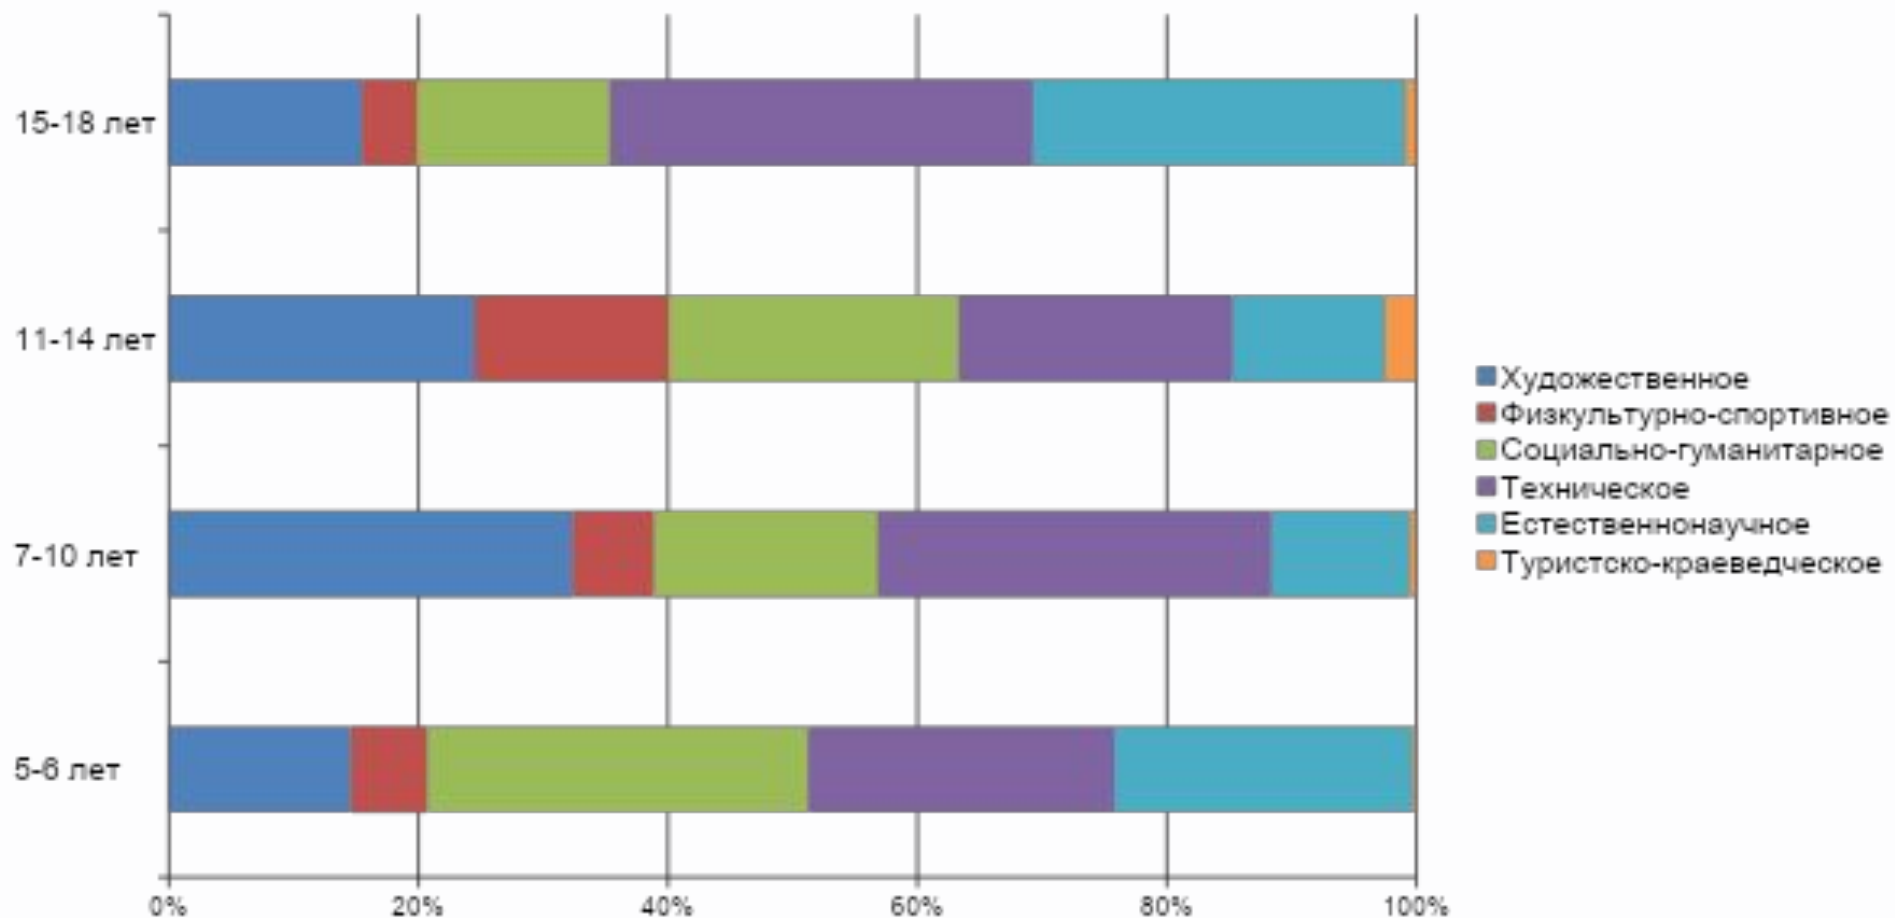

Популярность программ по направленностям в разных возрастных категориях