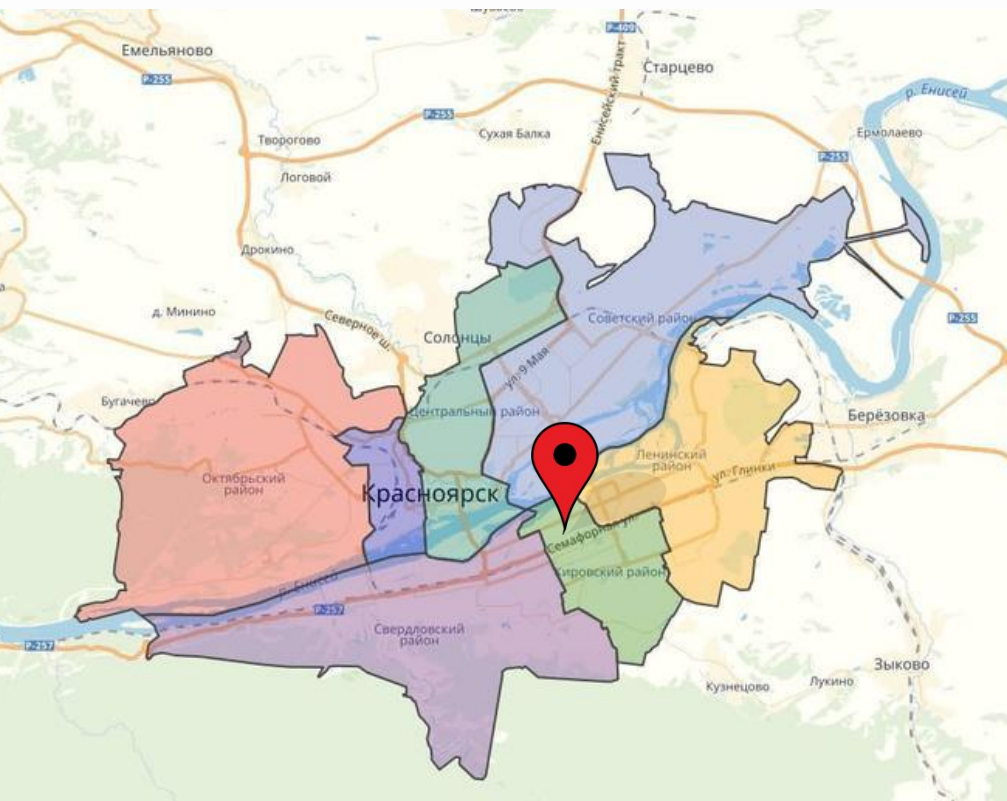

Кировский район

39 программ:

20

3

9

6

1

0