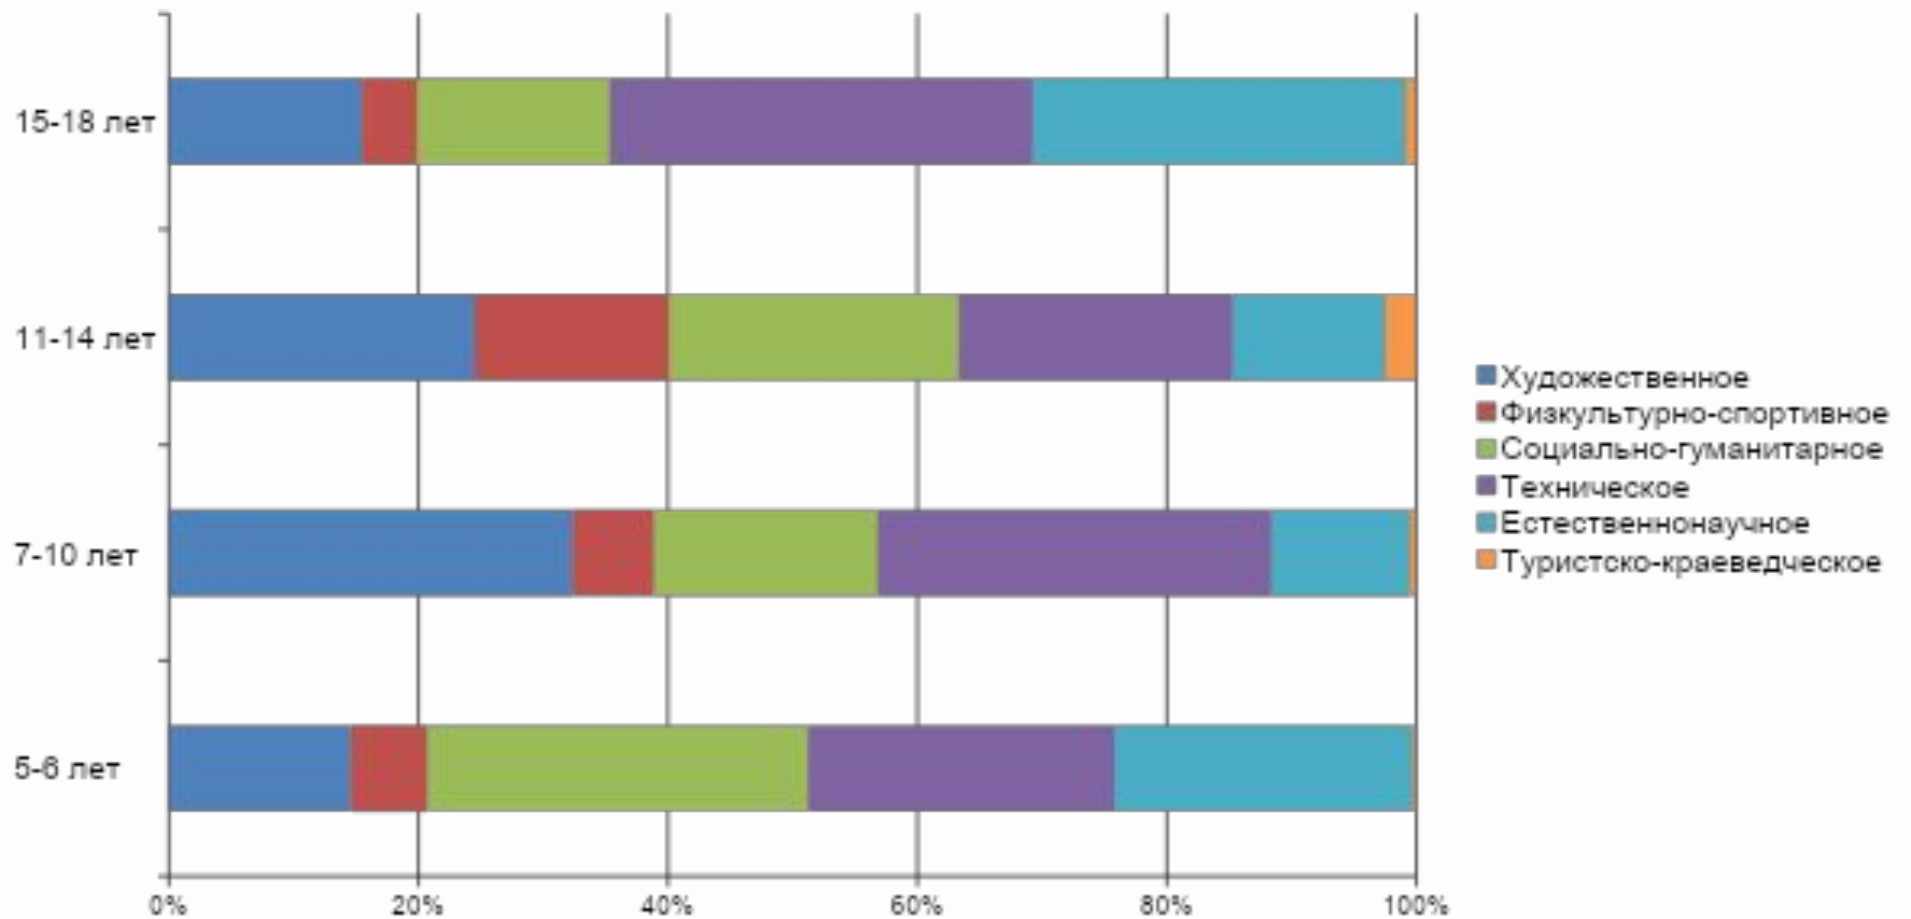

Популярность программ по направленностям в разных возрастных категориях