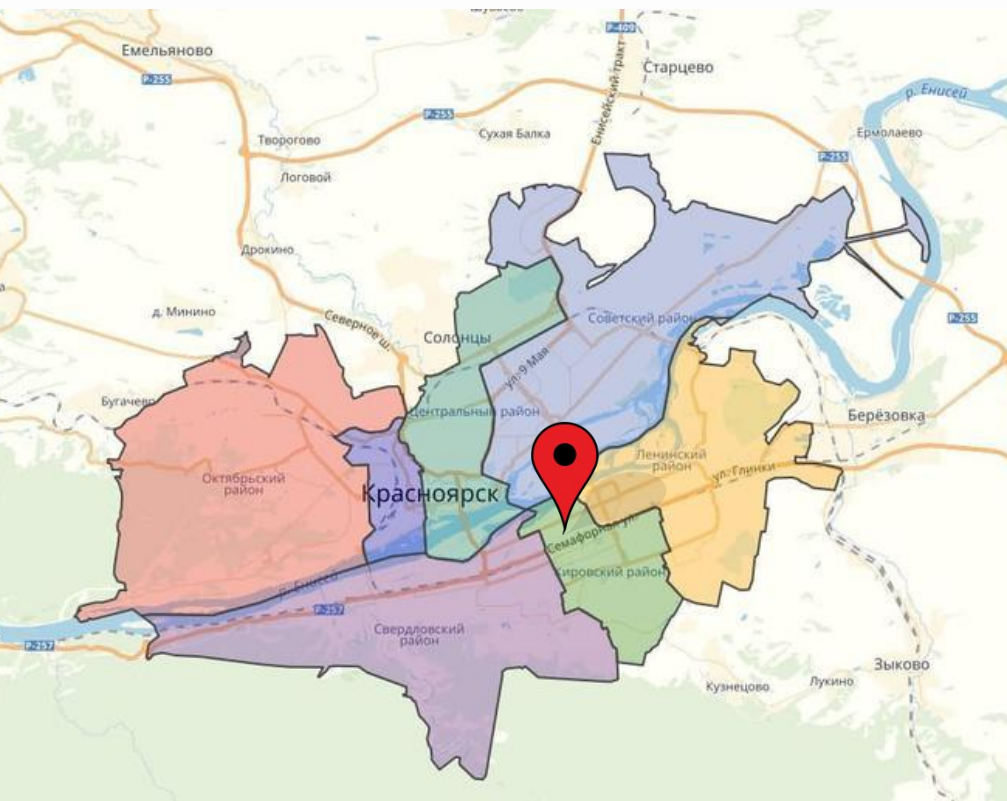

Кировский район

39 программ:

20

6

3

1

9

0