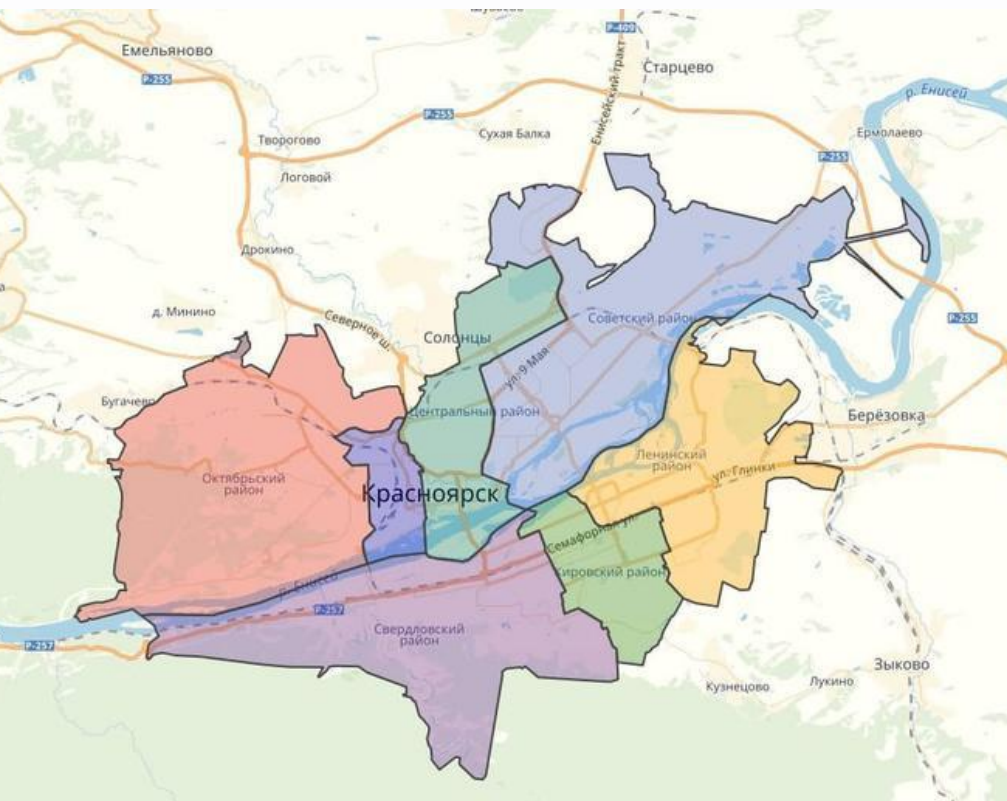

социально-
гуманитарная

техническая

естественнонаучная

туристско-
краеведческая

Программы ПФДО

Красноярск

409 программ (+6):

 171