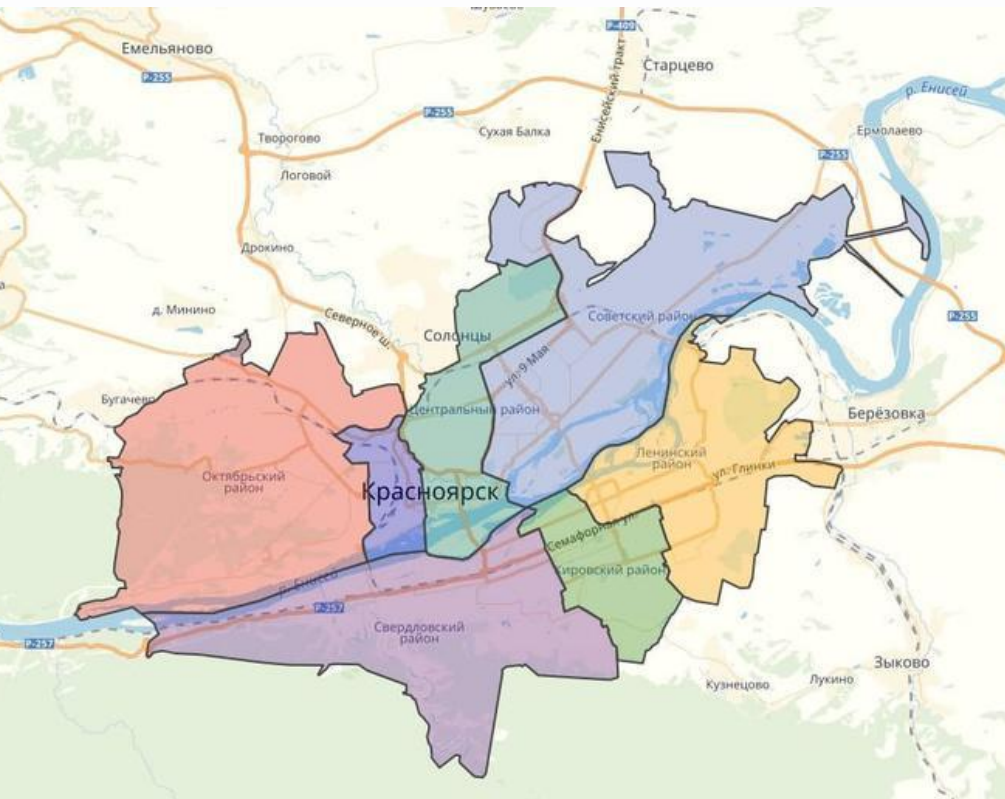

социально-
гуманитарная

техническая

естественнонаучная

туристско-
краеведческая

Программы ПФДО

Красноярск

409 программ (+6):

171