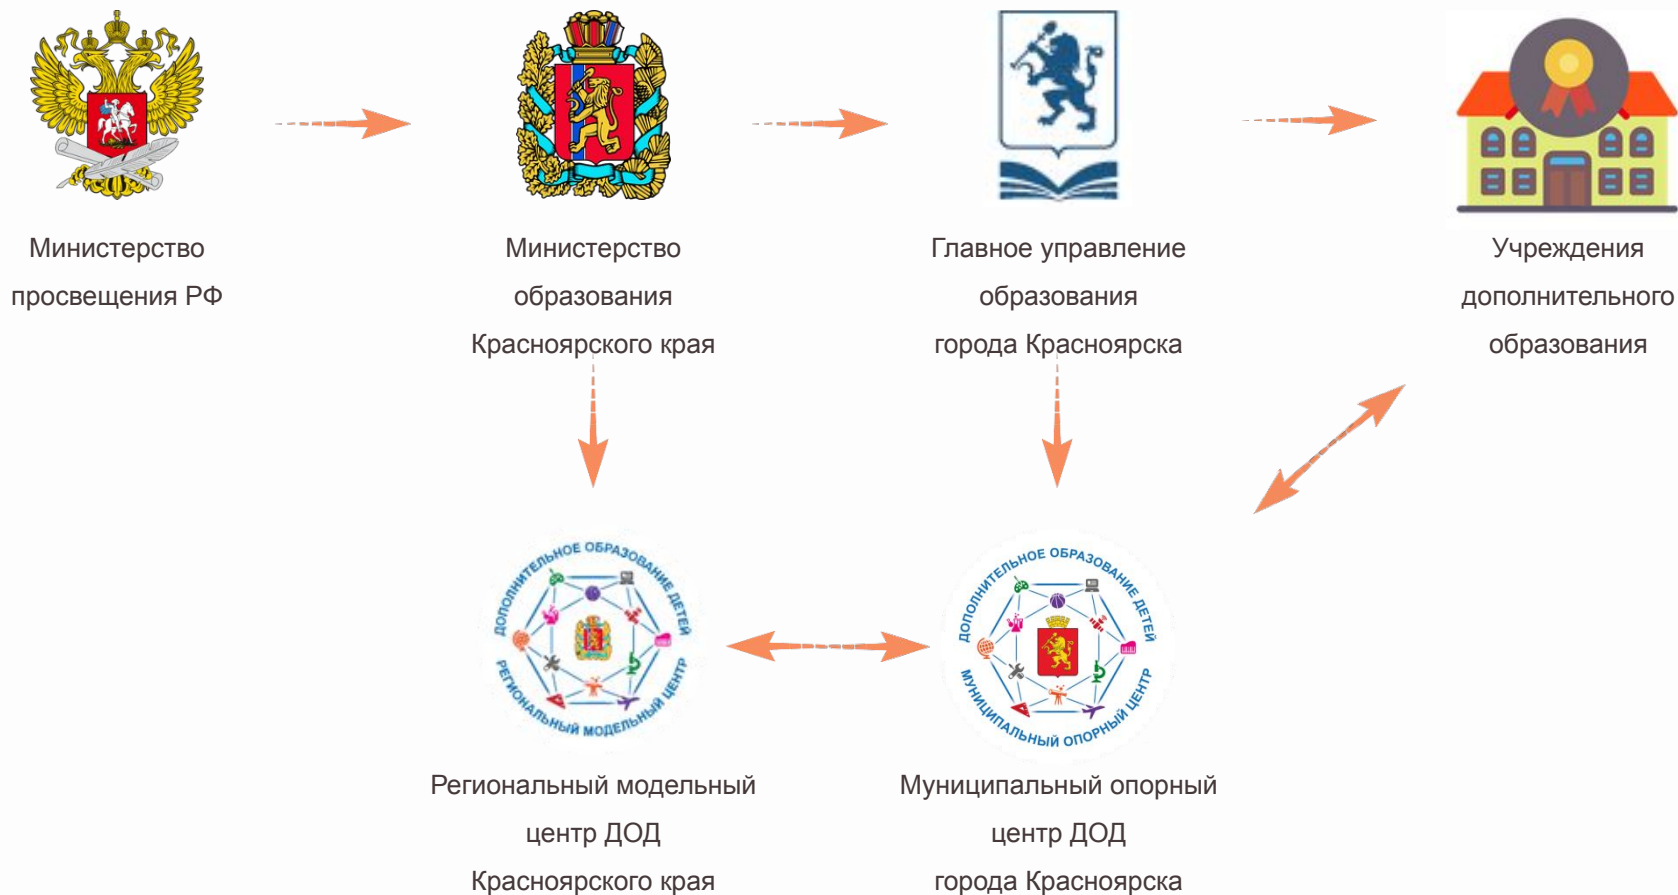

Система дополнительного образования

структура взаимодействия