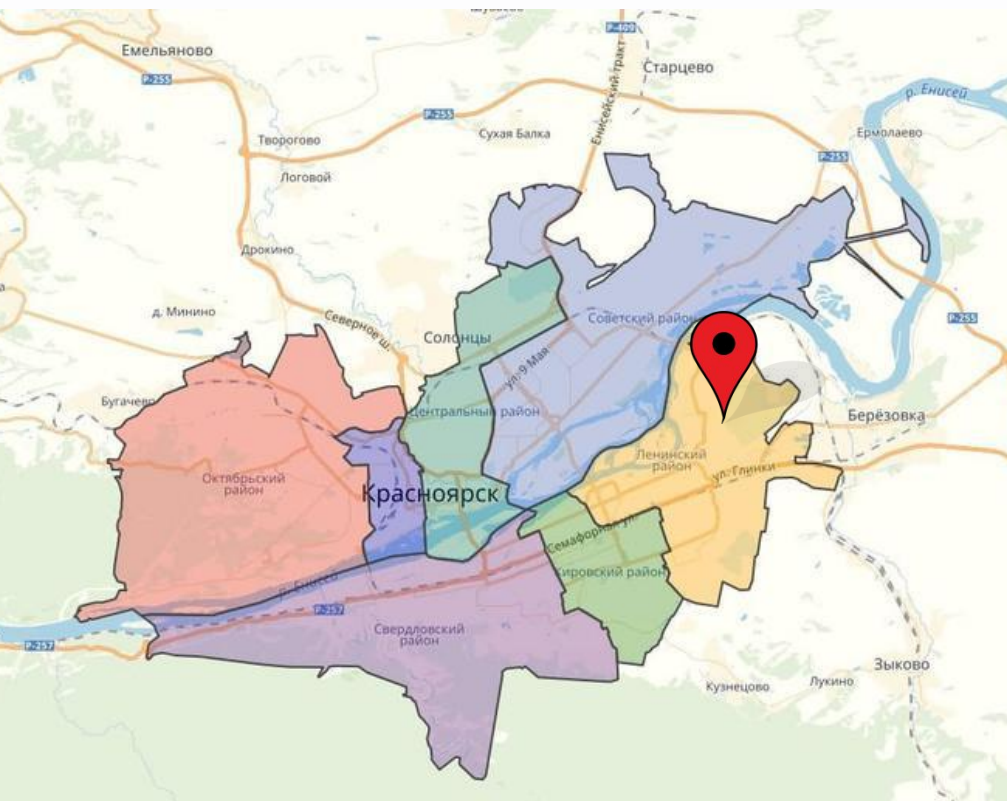

Программы ПФДО

Ленинский район

94 программы:

30

17

12

16

18

1