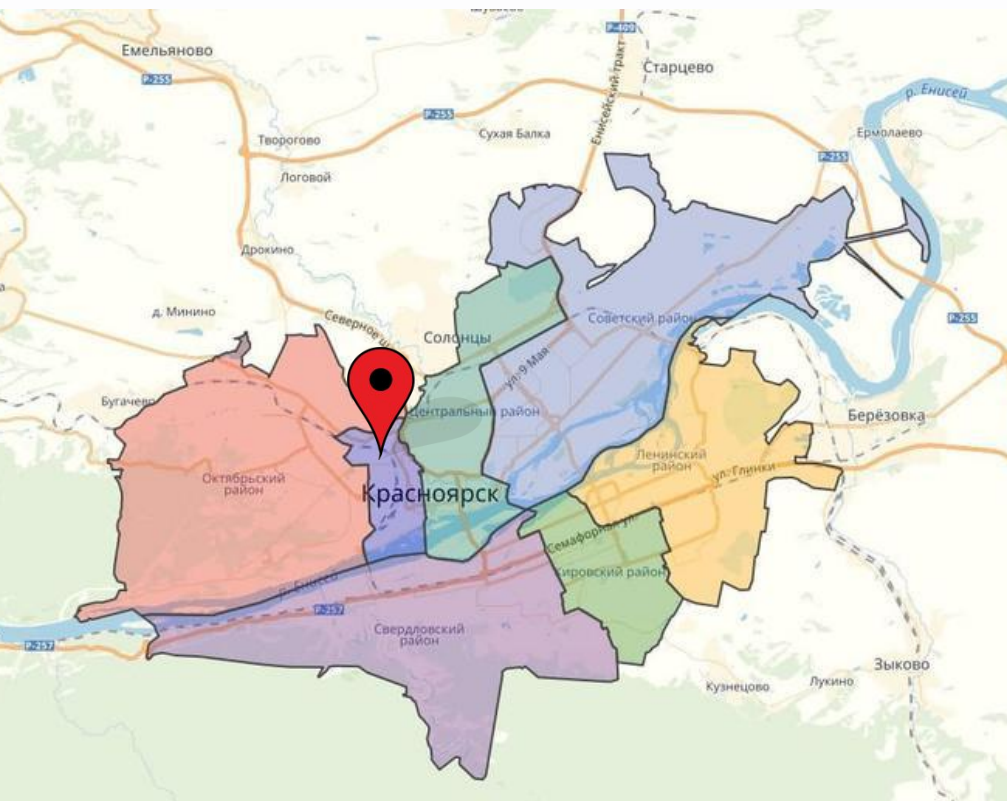

Программы ПФДО

Железнодорожный район

37 программ:

17

3

7

3

5

2