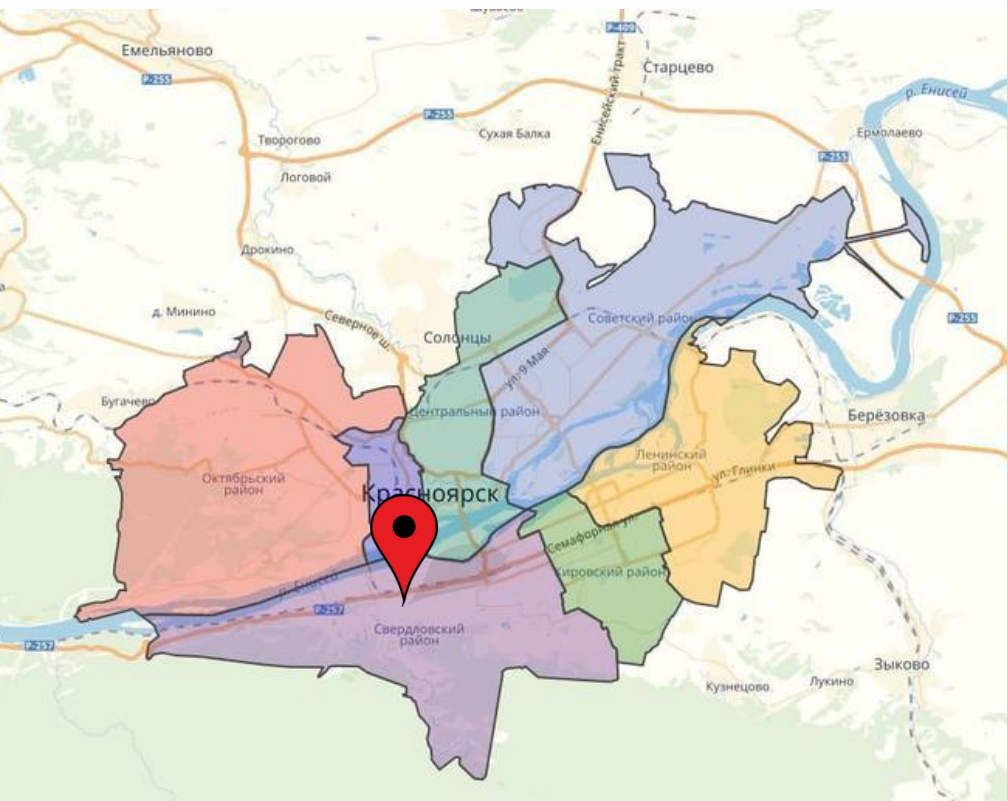

Программы ПФДО

Свердловский район

0 программ:

0

0

0

0

0

0