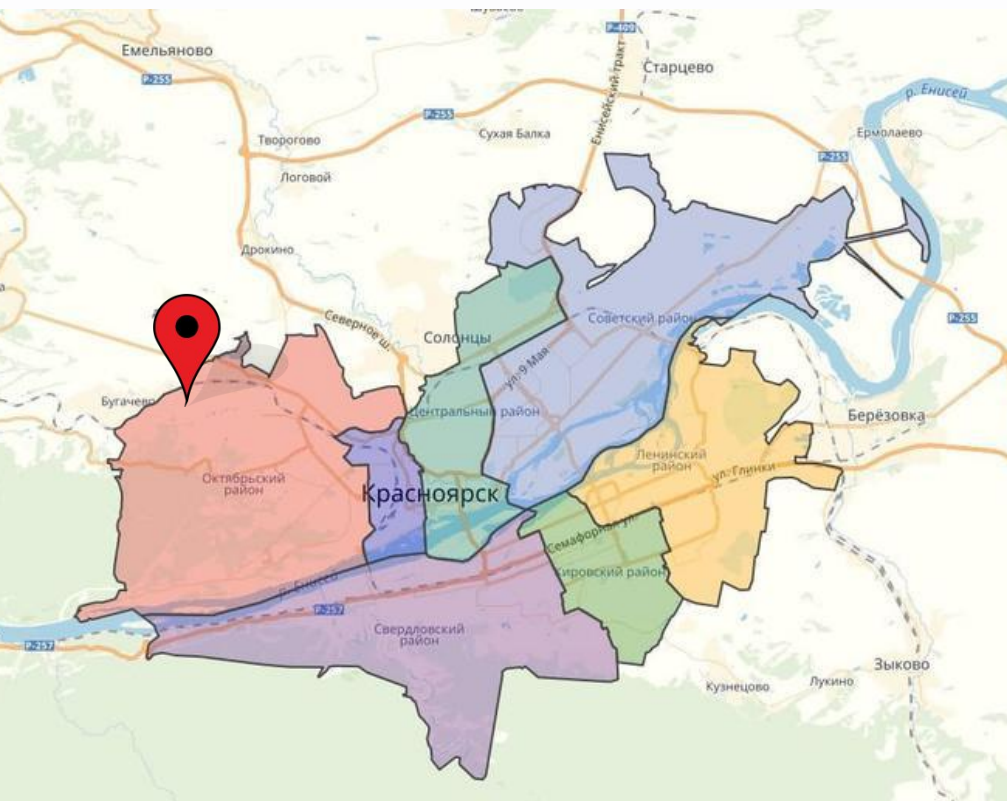

Программы ПФДО

Октябрьский район

65 программ: