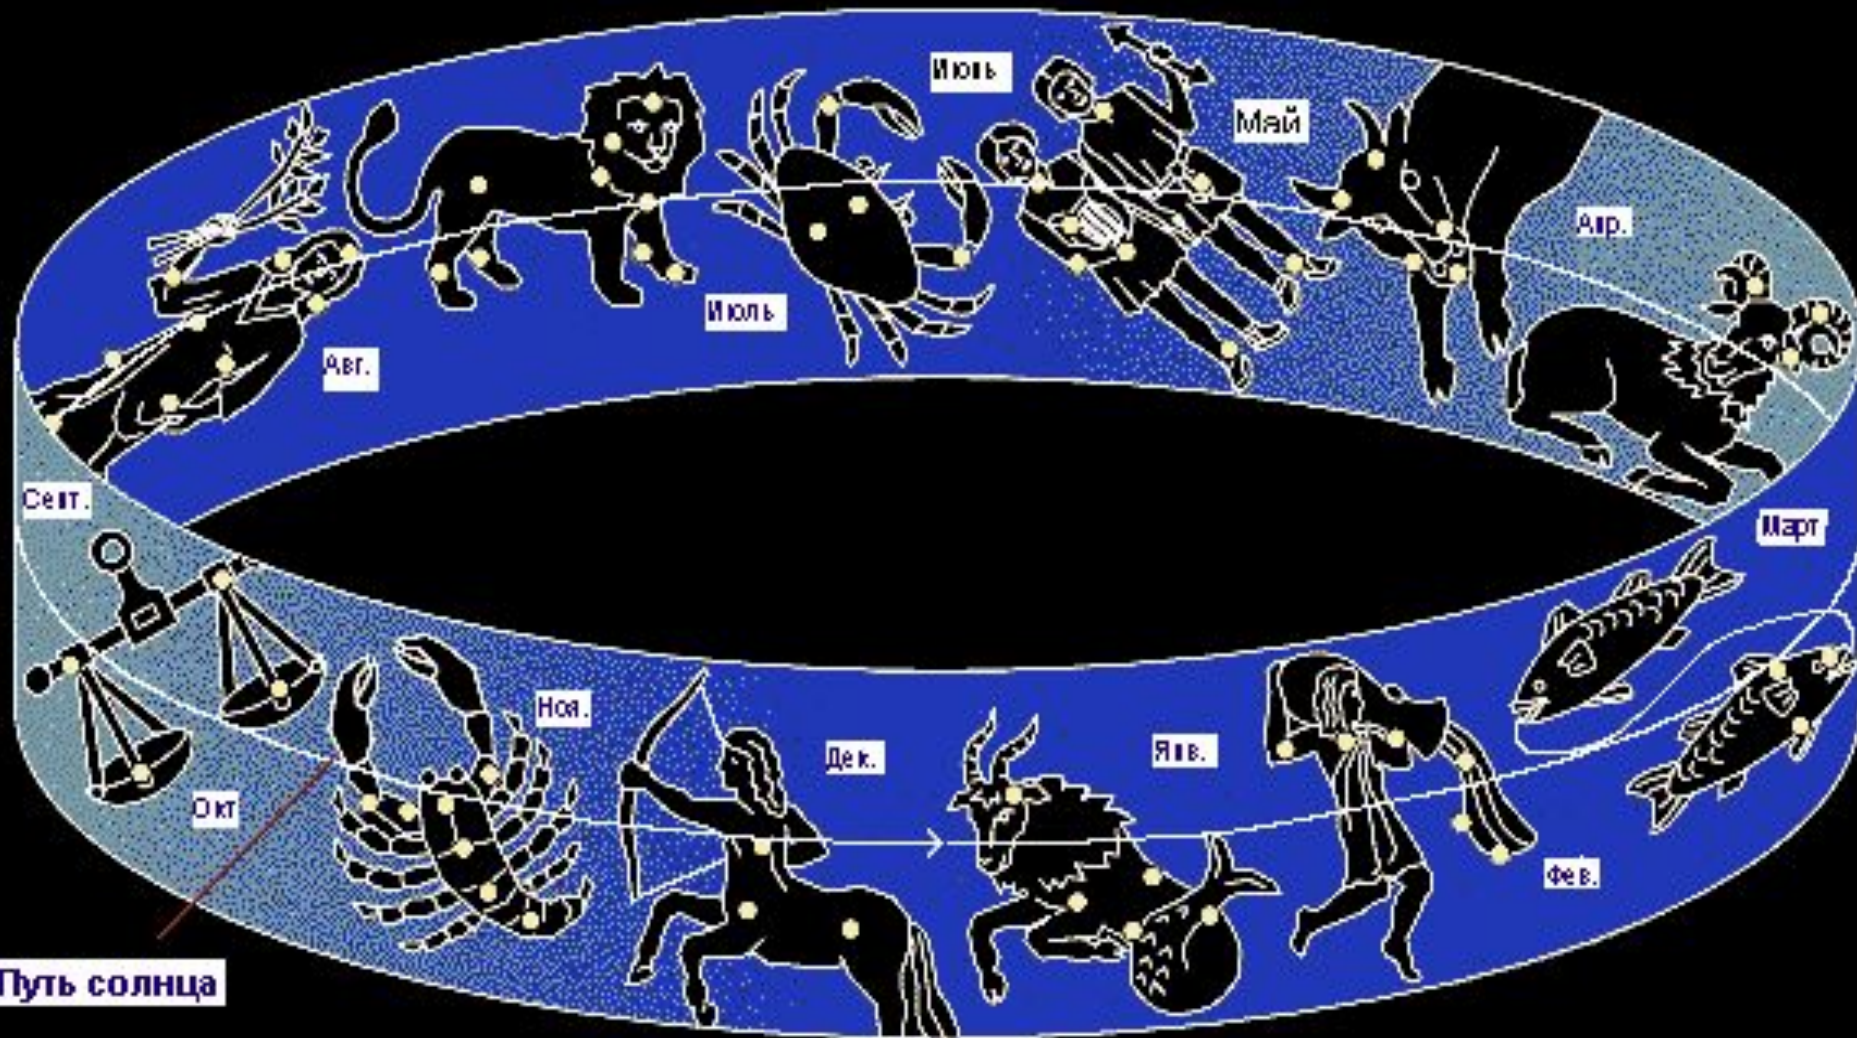

Созвездие Большой Медведицы может служить хорошим помощником для запоминания ярчайших звезд Северного полушария

СОЗВЕЗДИЯ

Чертог Орла
(Созвездие Орла)

Альтаир  α

Созвездие орла

Карта звездного неба

Созвездие пегас

Зодиакальные созвездия

Изображения зодиакальных созвездий

Созвездие близнецы

Зодиак-путь солнца по небу

Так изображали его древние египтяне

Стрелец и козерог

галактики

Ярчайшие галактики

Шаровидные звездные скопления

Спиральные галактики

Галактика с двумя рукавами

Скопления галактик