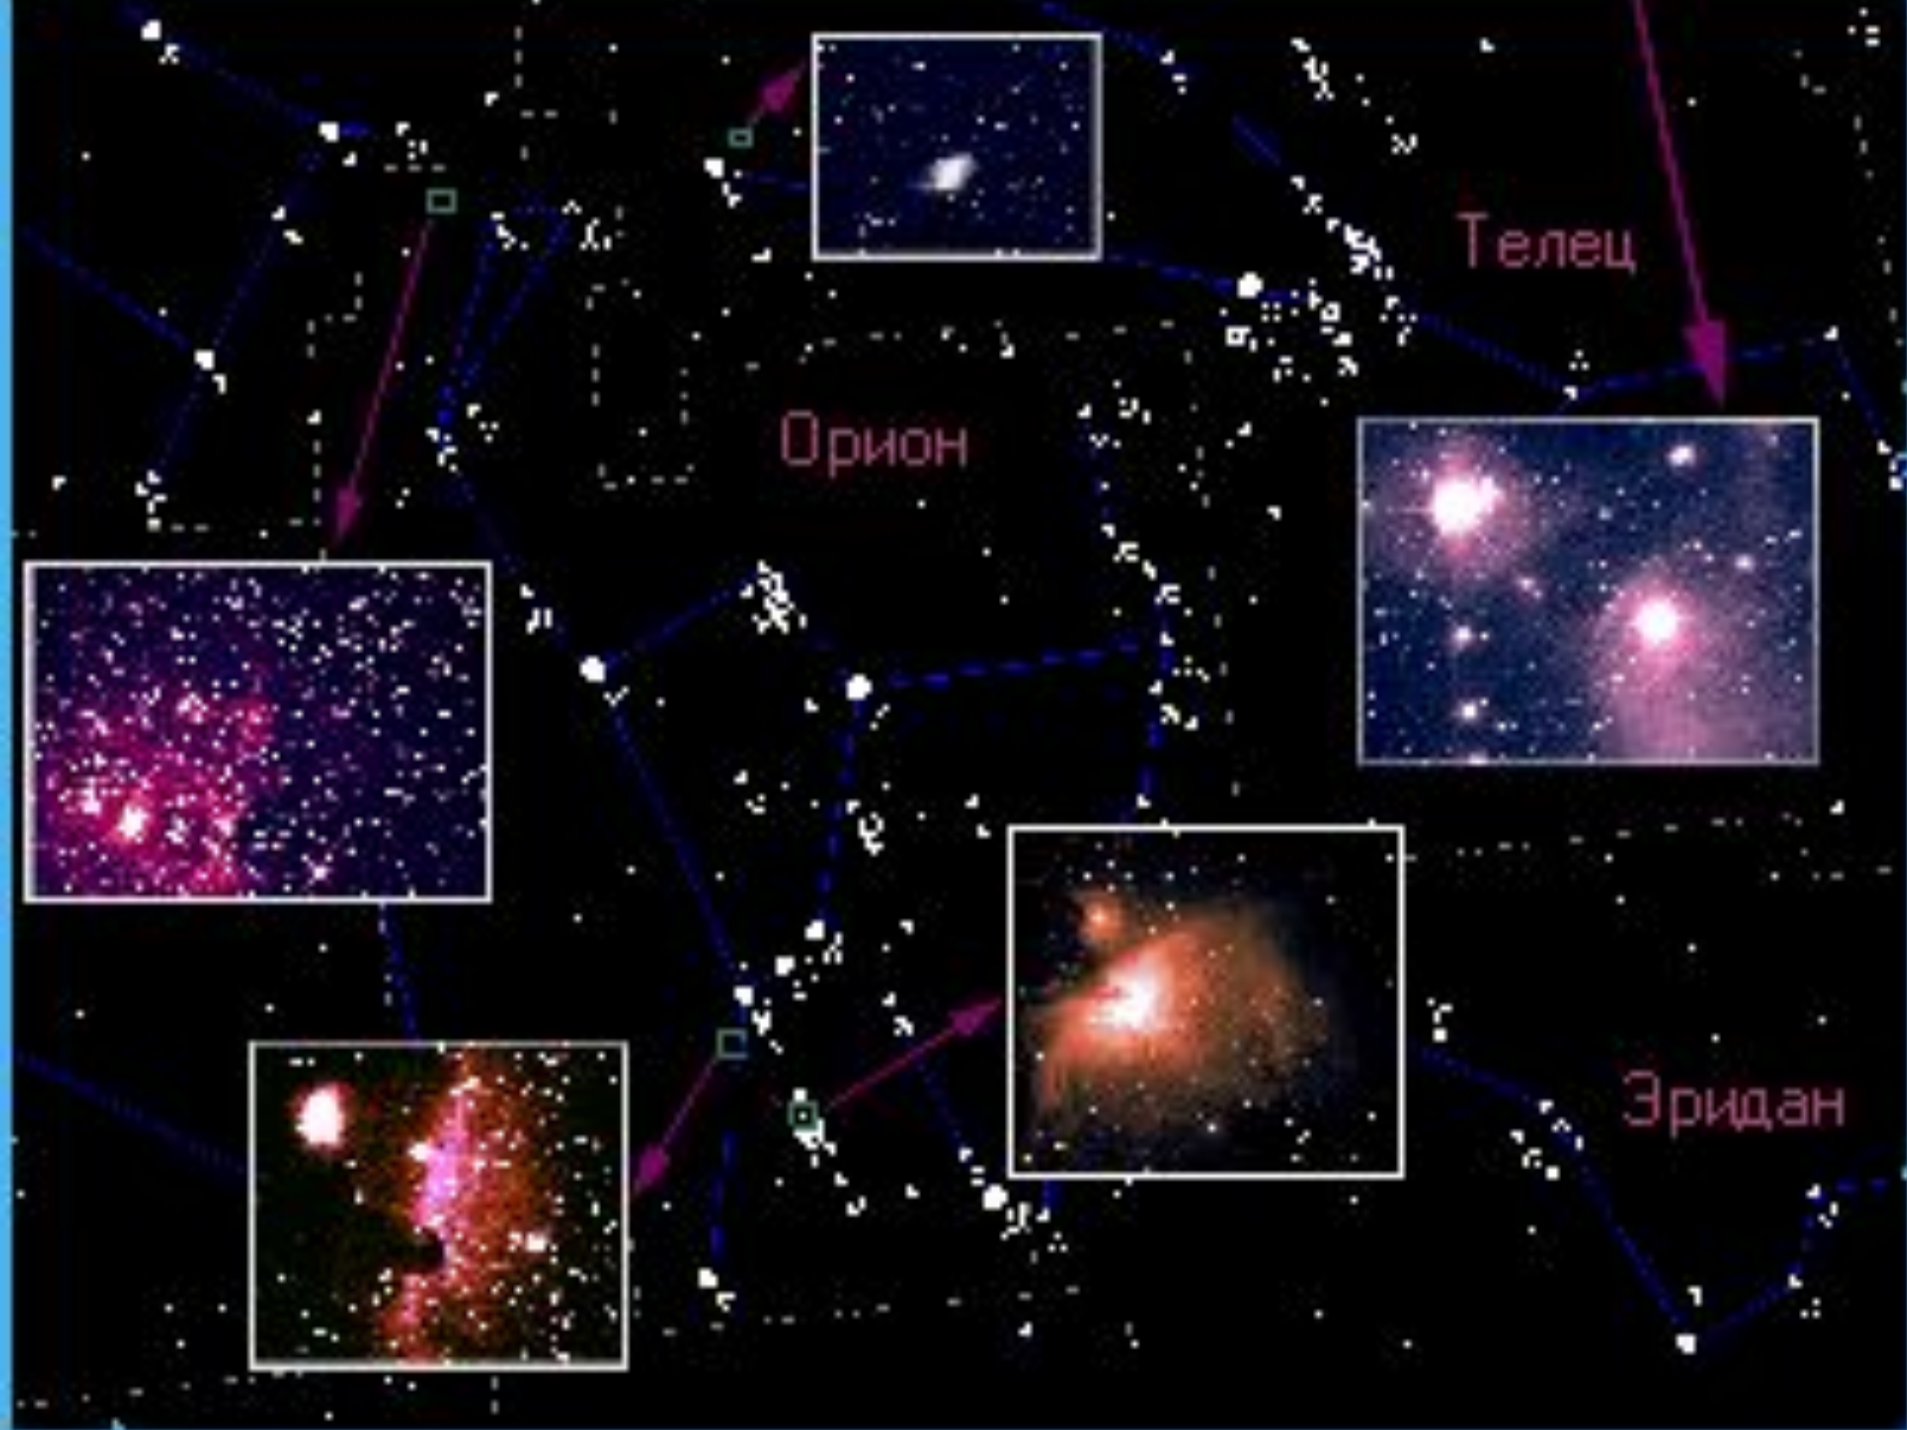

Созвездие Большой Медведицы может служить хорошим помощником для запоминания ярчайших звезд Северного полушария

СОЗВЕЗДИЯ

Чертог Орла
(Созвездие Орла)

Альтаир  α

Созвездие орла

Карта звездного неба

Созвездие пегас

Зодиакальные созвездия

Изображения зодиакальных созвездий

Созвездие близнецы

Зодиак-путь солнца по небу

Так изображали его древние египтяне

Стрелец и козерог

галактики

Ярчайшие галактики

Шаровидные звездные скопления

Спиральные галактики

Галактика с двумя рукавами

Скопления галактик