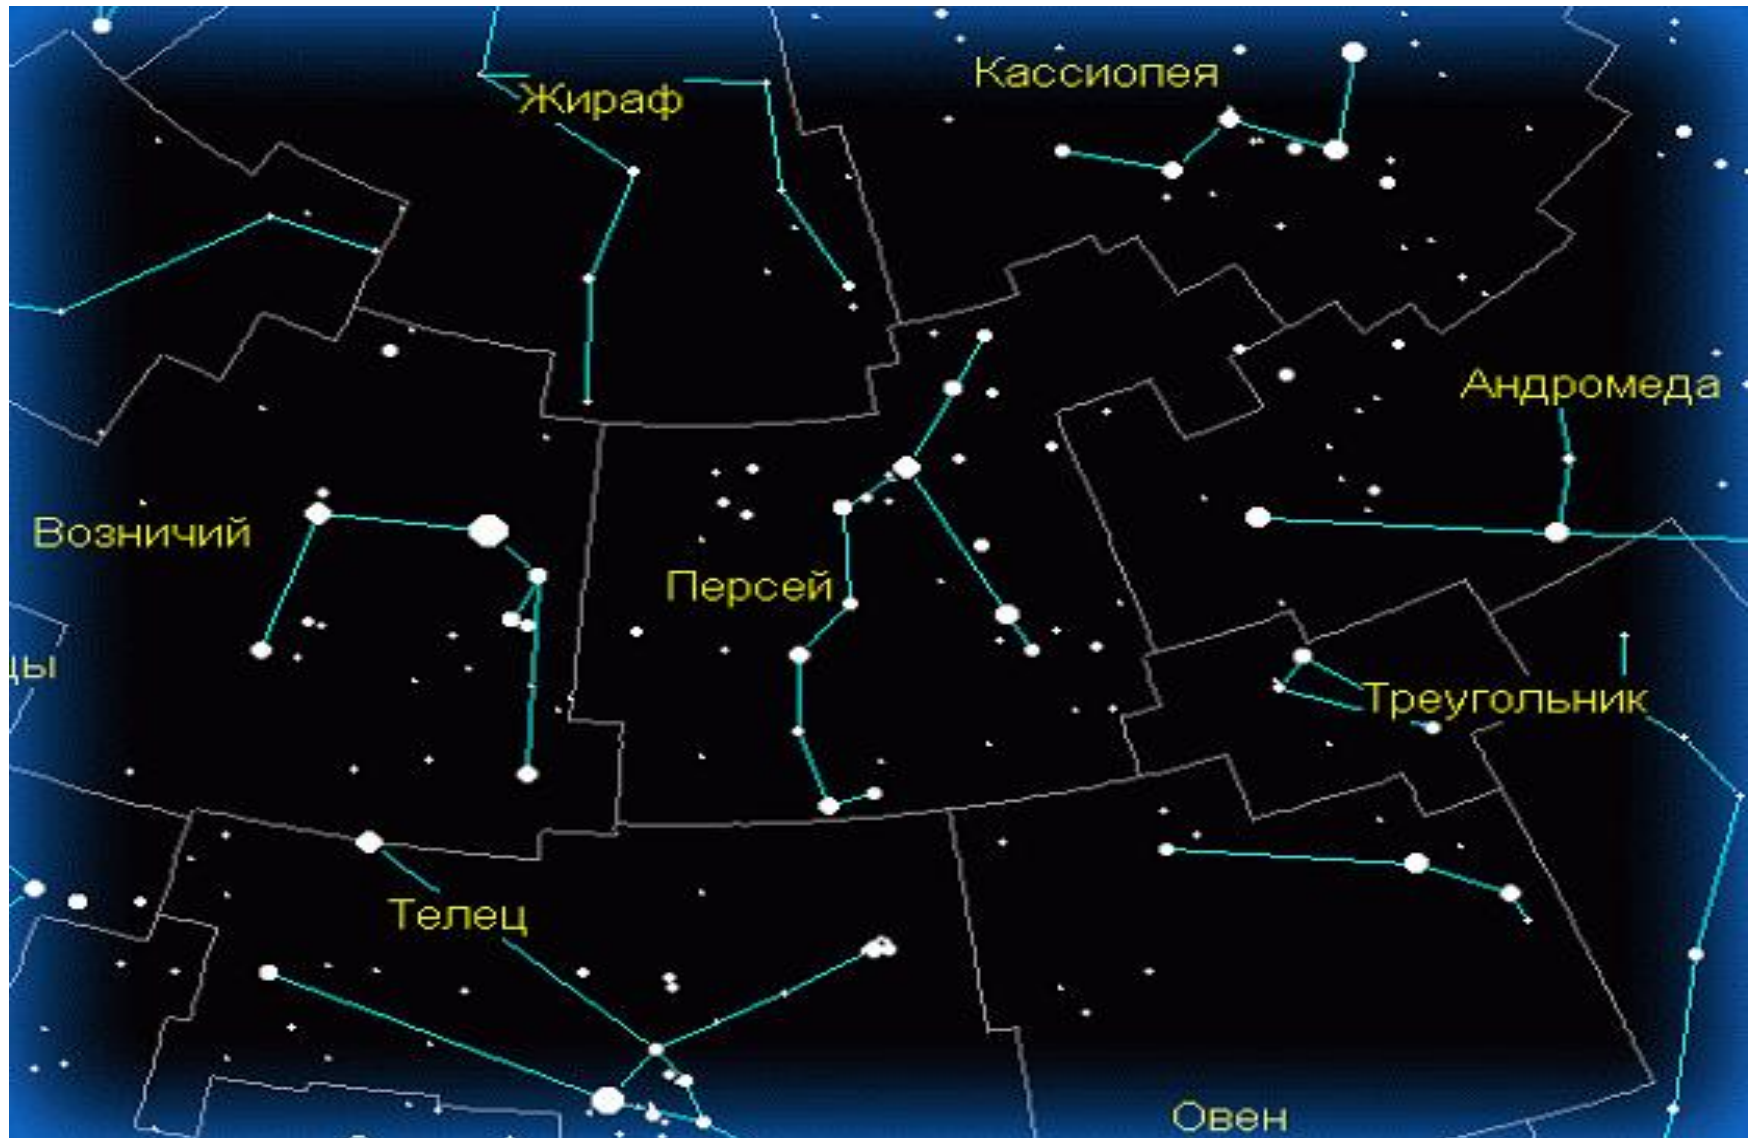

Карта звездного неба

5 класс

Ночное небо

СОЗВЕЗДИЯ

Созвездия

Звезды на небе сгруппированы.
Группы звезд называются
созвездиями.

Назовите созвездия,
которые вы знаете.

На звездном небе выделяют 88 созвездий

Созвездие Большой Медведицы может служить хорошим помощником для запоминания ярчайших звезд Северного полушария

СОЗВЕЗДИЯ

Чертог Орла
(Созвездие Орла)

Альтаир  α

Созвездие орла

Карта звездного неба

Созвездие пегас

Зодиакальные созвездия

Изображения зодиакальных созвездий

Созвездие близнецы

Зодиак-путь солнца по небу

Так изображали его древние египтяне

Стрелец и козерог

галактики

Ярчайшие галактики