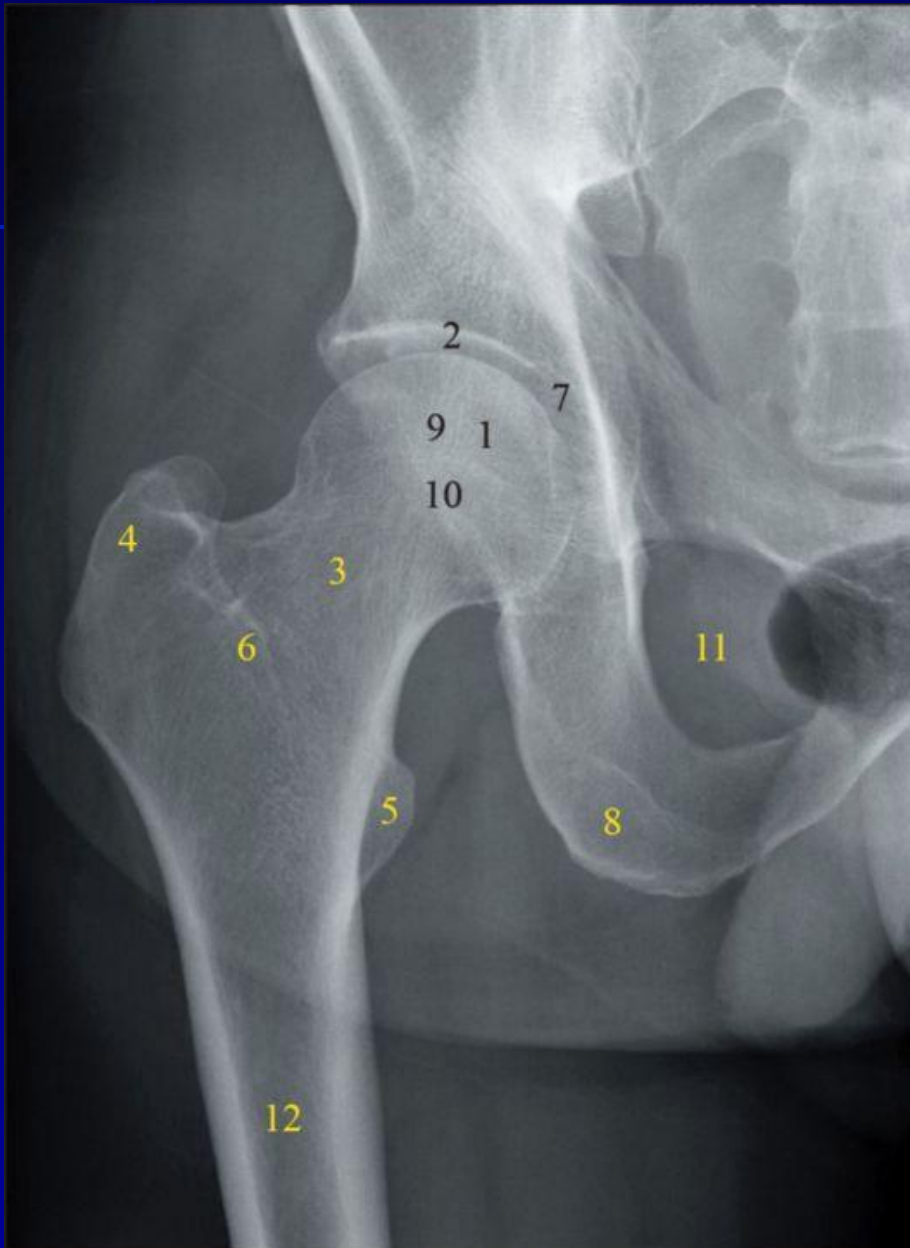

Лучезапястный сустав и кисть (прямая и косая ладонная проекции)

1. Локтевая кость
2. Лучевая кость
3. Треугольная кость гороховидная к.
4. Полулунная кость
5. Крючковидная кость
6. Крючок крючк. кости.
7. Головчатая кость
8. Головка головчатой к.
9. Ладьевидная к бугорок ладьевидной к.
10. Трапецевидная к.
11. Кость-трапеция
12. Шиловидный отросток лучевой кости
13. Шиловидный отросток локтевой кости
14. Основание пястной к.
15. Диафиз пястной к.
16. Головка пястной кости
17. Основная (проксимальная)
18. Средняя фаланга
19. Дистальная (ногтевая) ф.

Кости таза в прямой проекции

1. Фигура слезы
2. Фигура полумесяца
3. Головка бедренной кости
4. Рентгеновская суставная щель тазобедренного сустава
5. Шейка бедренной кости
6. Большой вертел
7. Малый вертел
8. Запирательное отверстие
9. Полулунная вырезка подвздошной кости
10. Нижняя передняя подвздошная кость
11. Верхняя передняя подвздошная кость
12. Рентгеновская суставная щель лонного сочленения
13. Седалищный бугор
14. Гребень подвздошной кости
15. Верхняя задняя подвздошная ость
16. Нижняя задняя подвздошная ость
17. Рентгеновская суставная щель крестцово-подвздошного сочленения
18. Крестец
19. V поясничный позвонок
20. Крыло подвздошной кости
21. Верхняя ветвь лонной кости
22. Нижняя ветвь лонной кости
23. Ветвь седалищной кости
24. Копчик

Тазобедренный сустав в прямой проекции

1. Головка бедренной кости
2. Рентгеновская суставная щель тазобедренного сустава
3. Шейка бедренной кости
4. Большой вертел
5. Малый вертел
6. Межвертельный гребень
7. Ямка вертлужной впадины
8. Седалищный бугор
9. Передний край вертлужной впадины
10. Задний край вертлужной впадины
11. Запирательное отверстие
12. Диафиз бедренной кости