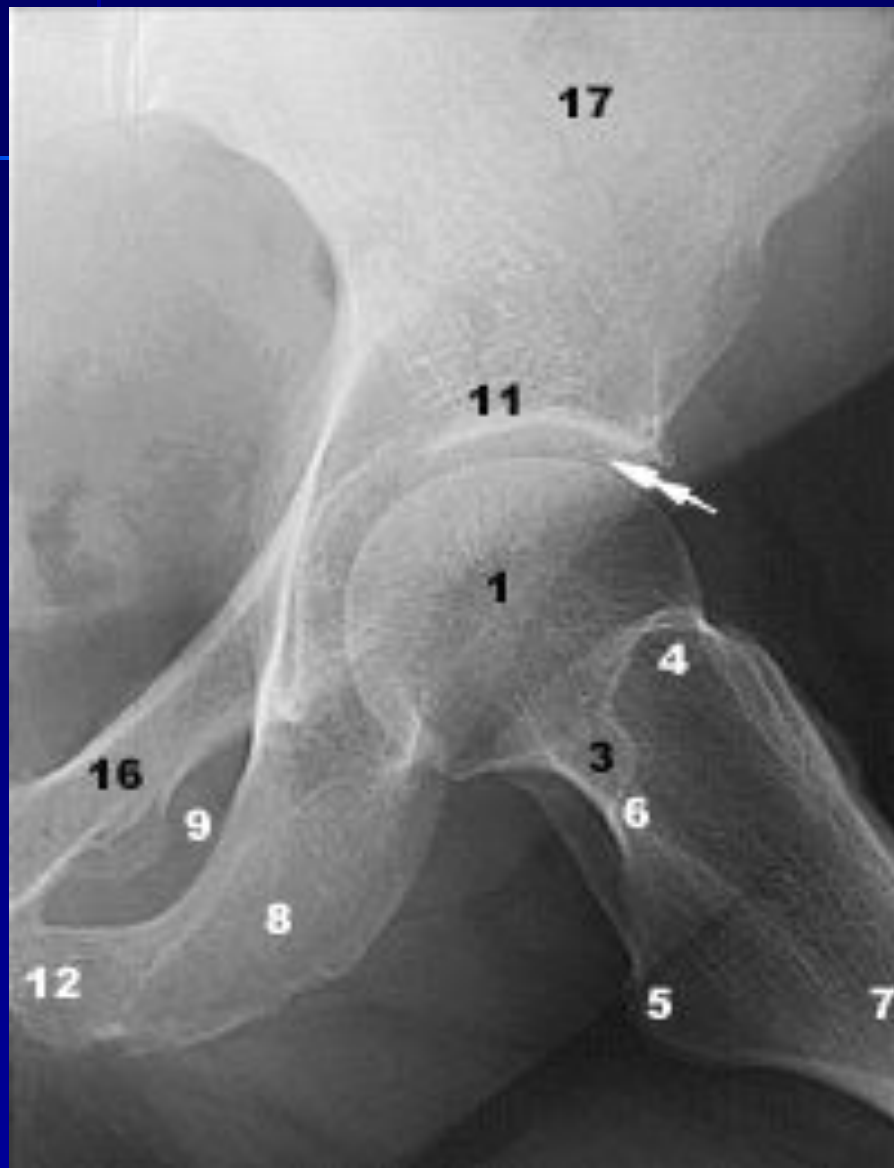

Тазобедренный сустав в аксиальной проекции

1. Головка бедренной к.
2. Дно седалищно-суставной борозды
3. Шейка бедренной к.
4. Большой вертел
5. Малый вертел
6. Межвертельный гребень
7. Диафиз бедренной к.
8. Седалищный бугор
9. Запирающее отверстие
10. Седалищная кость
11. Крыша вертлужной впадины
12. Ветвь седалищной кости
13. Полулунная вырезка подвздошной к.
14. Нижняя передняя ость
15. Задний край вертлужной впадины
16. Задняя кость лобковой кости
17. Крыло подвздошной кости
18. **Двойные стрелки** – рентгеновская суставная щель
19. V – ямка головки бедренной кости