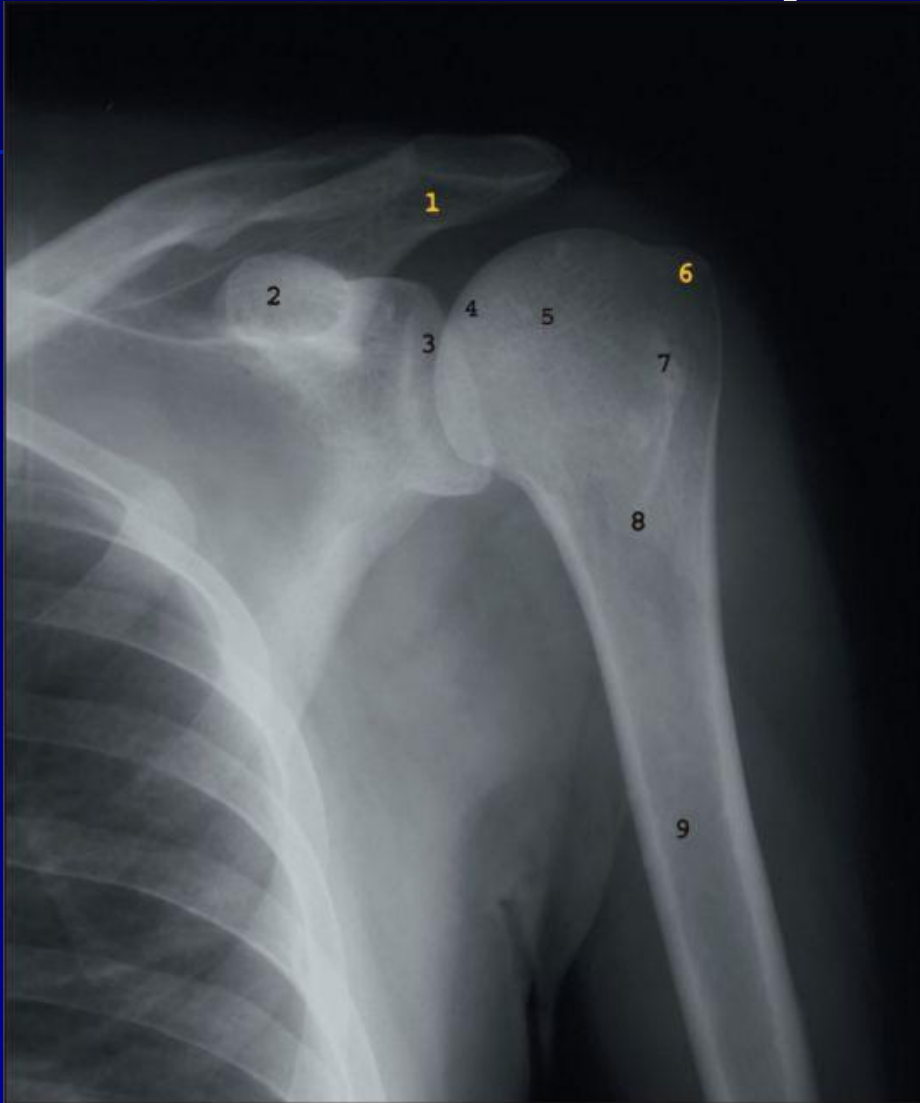

Плечевой сустав в прямой передней проекции

1. Акромион
2. Клювовидный отросток лопатки
3. Суставная впадина лопатки
4. Головка плечевой кости
5. Анатомическая шейка плечевой кости
6. Большой бугорок плечевой кости
7. Малый бугорок плечевой кости
8. Хирургическая шейка плечевой кости
9. Диафиз плечевой кости