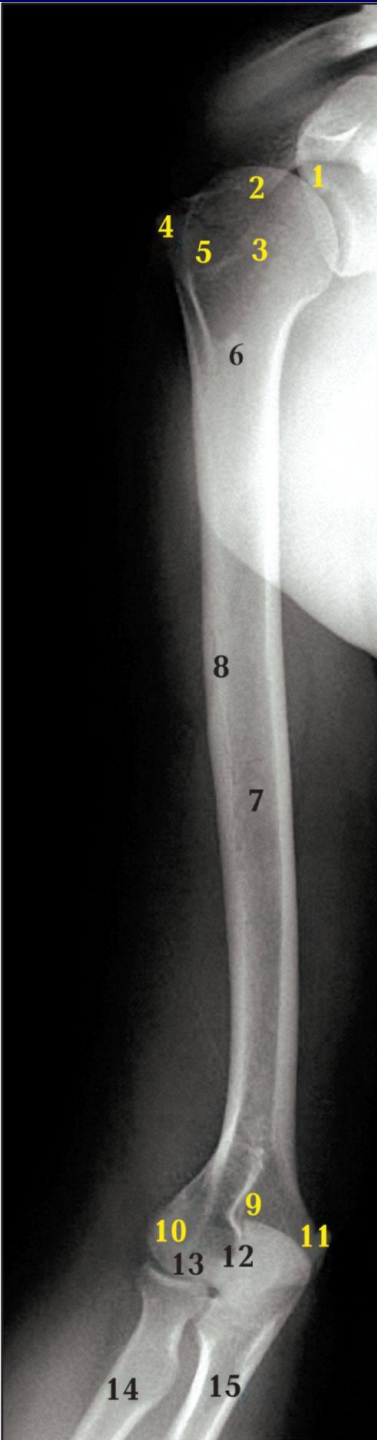

Нормальная рентгеноанатомия
конечностей и суставов

Ключица в прямой передней проекции

1. Грудинный конец ключицы
2. Акромиальный конец ключицы
3. Конический бугорок ключицы
4. Акромиально-ключичный сустав
5. Акромион
6. Клювовидный отросток лопатки
7. Головка плечевой кости
8. Латеральный угол лопатки

Плечевая кость

в прямой передней проекции

1. Суставная впадина лопатки

2. Головка плечевой кости

3. Анатомическая шейка плечевой кости

4. Большой бугорок плечевой кости

5. Малый бугорок плечевой кости

6. Хирургическая шейка плечевой кости

7. Диафиз плечевой кости

8. Дельтовидная бугристость плечевой кости

9. Ямка локтевого отростка плечевой кости

10. Латеральный надмыщелок плечевой кости

11. Медиальный надмыщелок плечевой кости

12. Блок плечевой кости

13. Головка мыщелка плечевой кости

14. Лучевая кость

15. Локтевая кость

Локтевой сустав в прямой передней проекции

1. Локтевая ямка плечевой кости
2. Медиальный надмыщелок плечевой кости
3. Латеральный надмыщелок плечевой кости
4. Локтевой отросток локтевой кости
5. Медиальный вал блок плечевой кости
6. Латеральный вал блок плечевой кости
7. Головка мыщелка плечевой кости
8. Плечелоктевой сустав
9. Плечелучевой сустав
10. Головка лучевой кости
11. Проксимальный лучелоктевой сустав
12. Бугристость лучевой кости
13. Лучевая кость
14. Локтевая кость