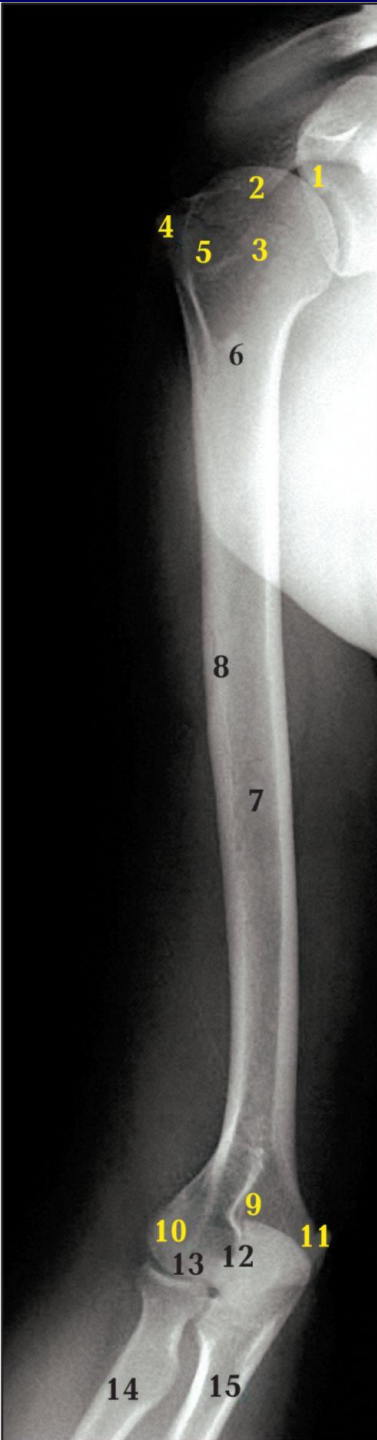

# Ключица в прямой передней проекции

1. Грудинный конец ключицы
2. Акромиальный конец ключицы
3. Конический бугорок ключицы
4. Акромиально-ключичный сустав
5. Акромион
6. Клювовидный отросток лопатки
7. Головка плечевой кости
8. Латеральный угол лопатки

# Плечевой сустав

Прямая задняя проекция.

1. Большой бугорок плечевой к.
2. Малый бугорок плечевой к.
3. Головка плечевой к.
4. Хирургическая шейка плечевой к.
5. Анатомическая шейка плечевой к.
6. Задний край суставной впадины лопатки
7. Передний край суставной впадины лопатки
8. Клювовидный отросток лопатки
9. Акромион
10. Акромиальный конец ключицы

# Плечевой сустав в прямой передней проекции

1. Акромион
2. Клювовидный отросток лопатки
3. Суставная впадина лопатки
4. Головка плечевой кости
5. Анатомическая шейка плечевой кости
6. Большой бугорок плечевой кости
7. Малый бугорок плечевой кости
8. Хирургическая шейка плечевой кости
9. Диафиз плечевой кости

## в прямой передней проекции

1. Суставная впадина лопатки
2. Головка плечевой кости
3. Анатомическая шейка плечевой кости
4. Большой бугорок плечевой кости
5. Малый бугорок плечевой кости
6. Хирургическая шейка плечевой кости
7. Диафиз плечевой кости
8. Дельтовидная бугристость плечевой кости
9. Ямка локтевого отростка плечевой кости
10. Латеральный надмыщелок плечевой кости
11. Медиальный надмыщелок плечевой кости
12. Блок плечевой кости
13. Головка мыщелка плечевой кости
14. Лучевая кость
15. Локтевая кость