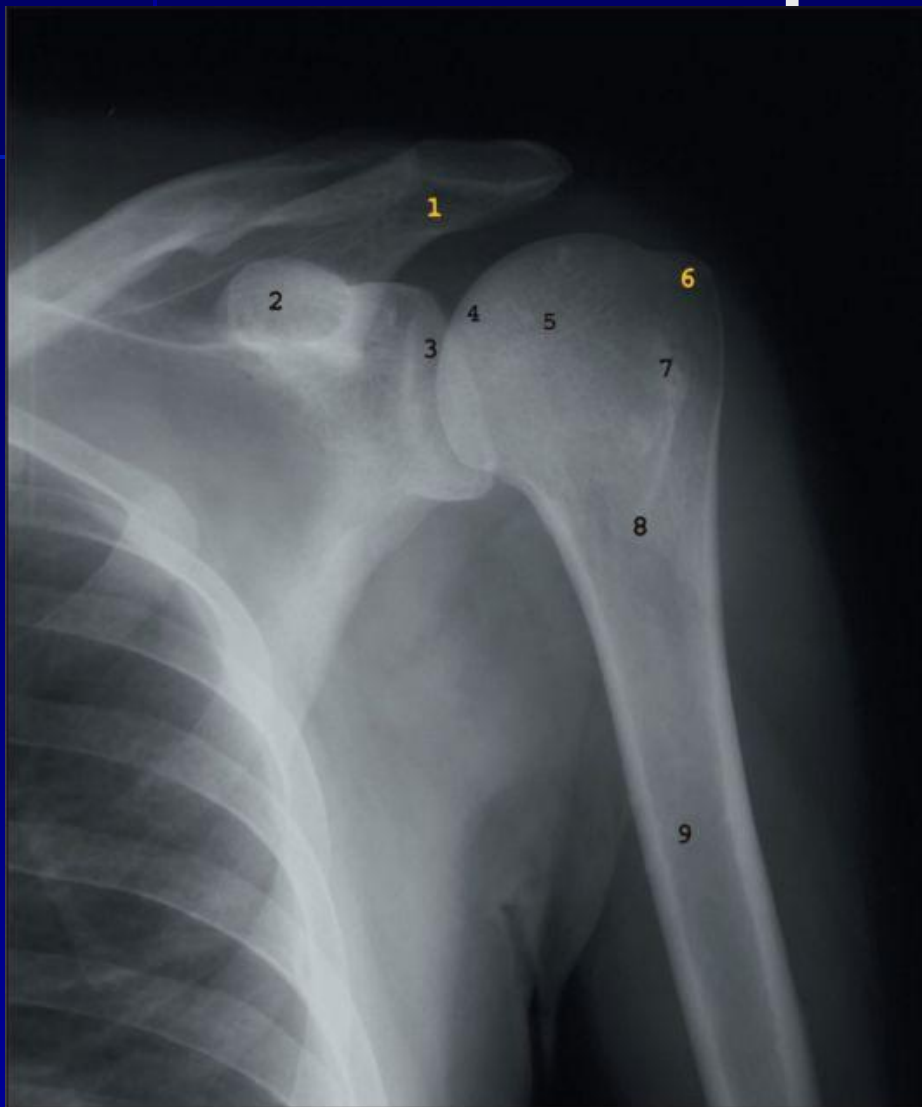

Нормальная рентгеноанатомия
конечностей и суставов

Ключица в прямой передней проекции

1. Грудинный конец ключицы
2. Акромиальный конец ключицы
3. Конический бугорок ключицы
4. Акромиально-ключичный сустав
5. Акромион
6. Клювовидный отросток лопатки
7. Головка плечевой кости
8. Латеральный угол лопатки

Плечевой сустав

Прямая задняя проекция.

1. **Большой бугорок плечевой к.**
2. **Малый бугорок плечевой к.**
3. **Головка плечевой к.**
4. **Хирургическая шейка плечевой к.**
5. **Анатомическая шейка плечевой к.**
6. **Задний край суставной впадины лопатки**
7. **Передний край суставной впадины лопатки**
8. **Клювовидный отросток лопатки**
9. **Акромион**
10. **Акромиальный конец ключицы**

Плечевой сустав в прямой передней проекции

1. Акромион
2. Клювовидный отросток лопатки
3. Суставная впадина лопатки
4. Головка плечевой кости
5. Анатомическая шейка плечевой кости
6. Большой бугорок плечевой кости
7. Малый бугорок плечевой кости
8. Хирургическая шейка плечевой кости
9. Диафиз плечевой кости