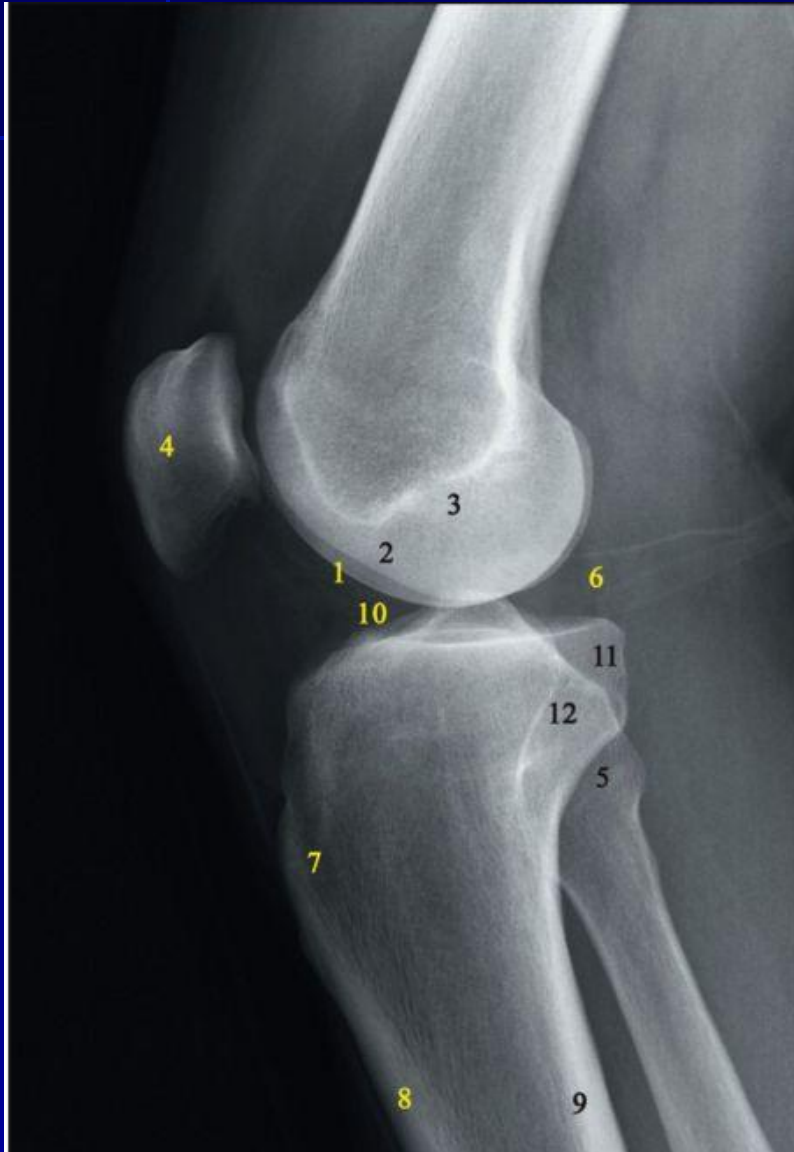

Коленный сустав в боковой проекции

1. Медиальный мыщелок бедренной кости
2. Латеральный мыщелок бедренной кости
3. Межмыщелковая яма бедренной кости
4. Надколенник
5. Головка малоберцовой кости
6. Подколенная ямка
7. Бугристость большеберцовой кости
8. Передняя поверхность диафиза большеберцовой кости
9. Задняя поверхность диафиза большеберцовой кости
10. Рентгеновская суставная щель коленного сустава
11. Латеральный мыщелок большеберцовой кости
12. Медиальный мыщелок большеберцовой кости