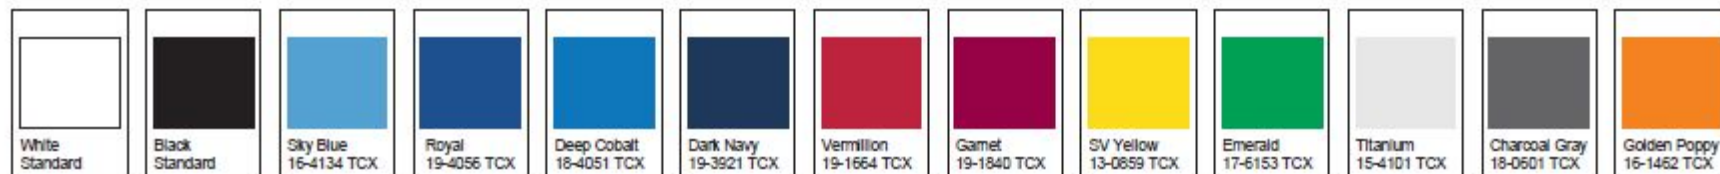

ИГРОВАЯ ФОРМА

JERSEY
Футболка игровая

Трусы и

120117
CAMPO SS J
ФУТБОЛКА И
С КОРОТКИМ

Цена

711

177

511

130117
CAMPO S
ТРУСЫ И

Цена