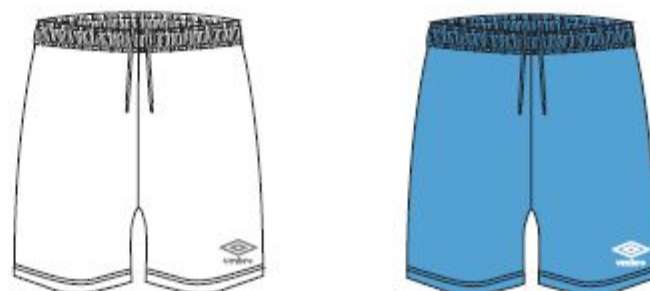

ИГРОВАЯ ФОРМА

JERSEY
Футболка игровая

Трусы и

120117
CAMPO SS J
ФУТБОЛКА И
С КОРОТКИМ

Цена

711

177

511