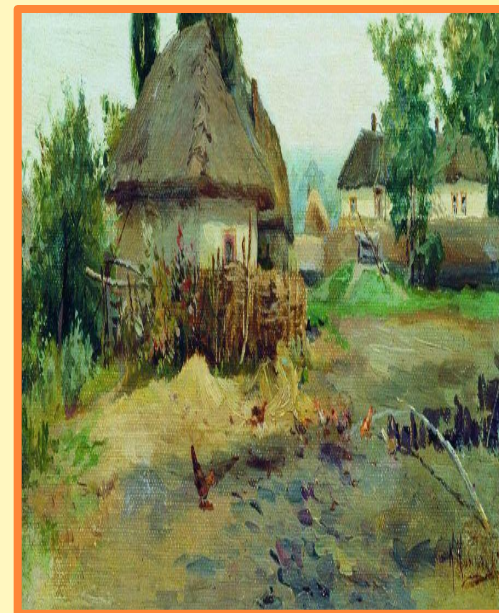

Тест

на основе шаблона Комаровского А.Н.

Деревенские мотивы в картинах художников- пейзажистов

Изобразительное искусство,
4 класс

Автор работы:
заместитель директора по УВР
МБОУ СОШ № 2
г. Гагарина Смоленской области
Наталья Николаевна Покровка

Клевер Ю.Ю. Зимний
вечер в деревне

Соотнеси картину и её художника

Мещерский А.И.
Сельский пейзаж

Саврасов А.К.
Сельский вид

Соотнеси картину и её художника

Саврасов А.К. Пейзаж
с избушкой

Шильдер А.Н. Дорожка
к дому

Поленов В.Д. Деревня
Окулова гора

Соотнеси картину и её художника

Поленов В.Д.
Русская
деревня

Крыжицкий К.Я.
Село

Шильдер А.Н.
Деревенский
пейзаж

Задание

5

3 бал.

Укажите все правильные позиции!

Далее

Соотнеси картину и её художника

Дубовской Н.Н.
Зима

Клевер Ю.Ю.
Зимний закат

Соотнеси картину и её художника

Киселев А.А.
Украинская хата

Васильев Ф.А.
Деревенская улица