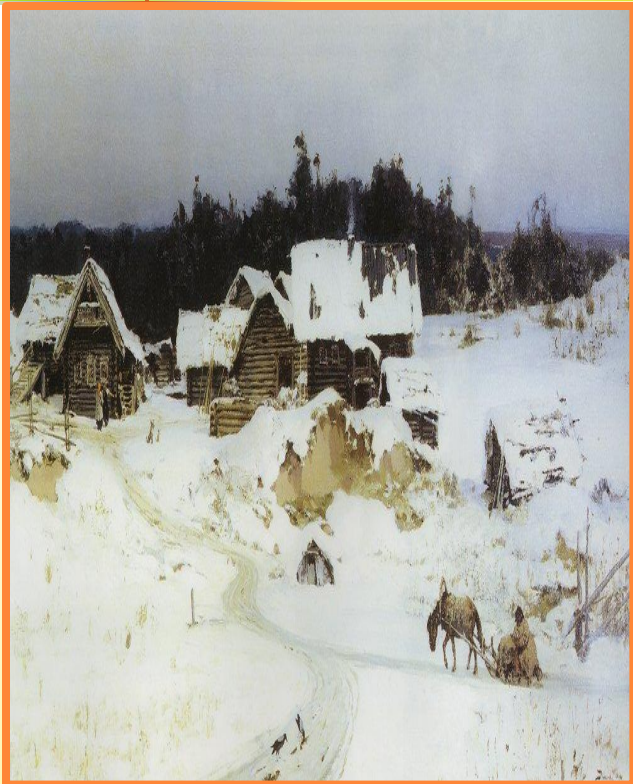

Соотнеси картину и её художника