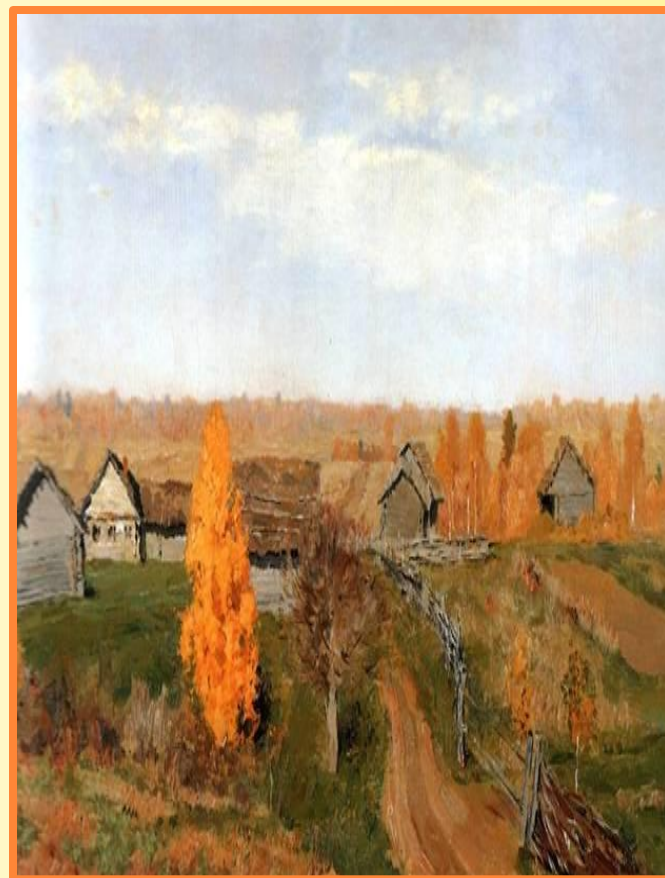

Соотнеси картину и её художника

Клевер Ю.Ю.
Зимний пейзаж
с соснами

Клевер Ю.Ю.
Зимний пейзаж

Кондратенко Г.П.
Зимний вечер

Соотнеси картину и её художника

Левитан И.
И. Золотая
осень.
Слободка

Дубовской
Н.Н.
Ноябрьский
вечер