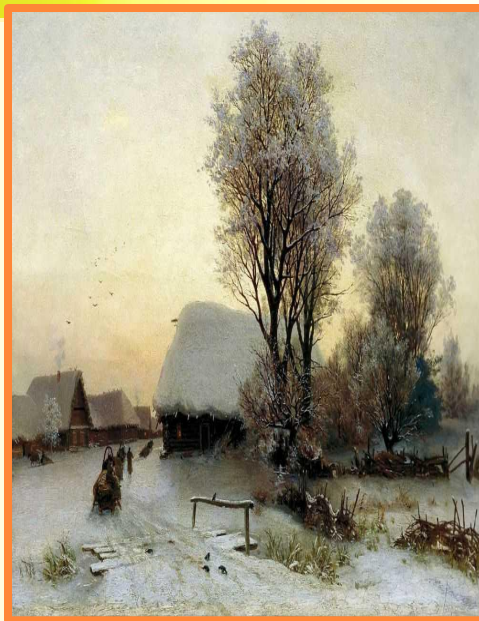

Соотнеси картину и её художника