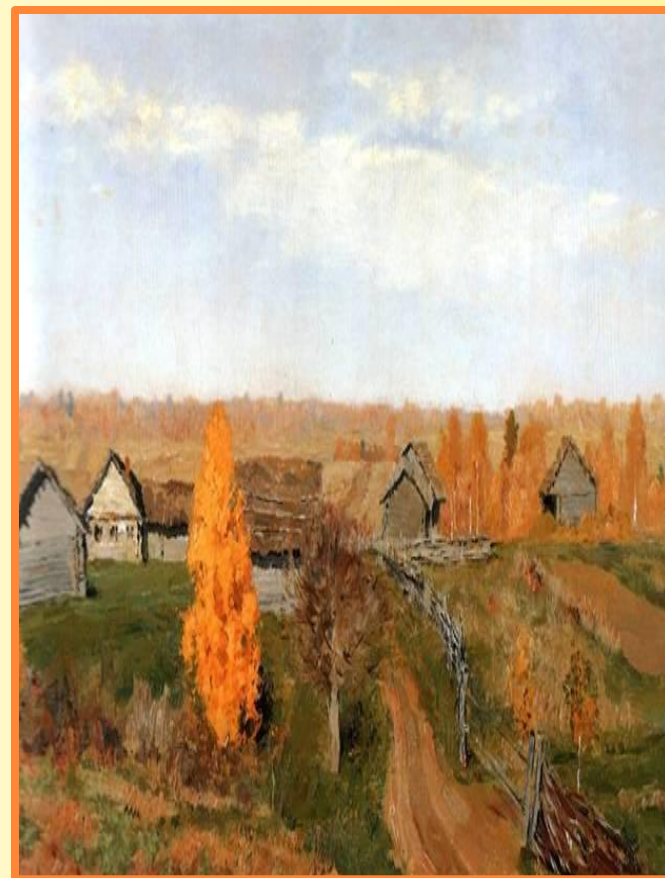

Соотнеси картину и её художника

Клевер Ю.Ю.
Зимний пейзаж
с соснами

Клевер Ю.Ю.
Зимний пейзаж

Кондратенко Г.П.
Зимний вечер

Соотнеси картину и её художника

Левитан И.
И. Золотая
осень.
Слободка

Дубовской
Н.Н.
Ноябрьский
вечер