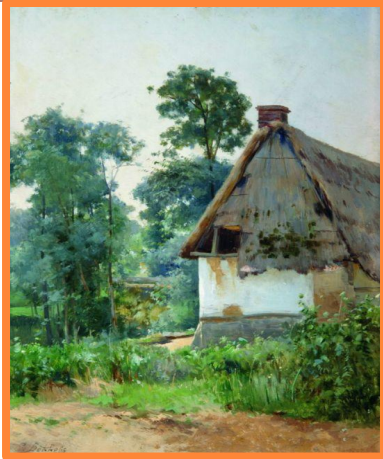

Тест

на основе шаблона Комаровского А.Н.

Деревенские мотивы в картинах художников- пейзажистов

Изобразительное искусство,
4 класс

Автор работы:
заместитель директора по УВР
МБОУ СОШ № 2
г. Гагарина Смоленской области
Наталья Николаевна Покровка

Введите фамилию и имя

Всего заданий

10

Начать тестирование

Время тестирования

15

мин.

- Одним из видов пейзажной живописи можно назвать **деревенский пейзаж**. Он был весьма популярен у многих известных художников – пейзажистов.
- **Деревенский пейзаж** очень интересен тем, что он находится на грани, которая возникает в результате деятельности человека.

А.И

Далее

Соотнеси картину и её художника

Поленов В.Д.
В деревне Тургенево

Левитан И.И.
Солнечный день

Волков Е.Е. Пейзаж с
заброшенным домом

Соотнеси картину и её художника

Крыжицкий К.Я.
Зима. Деревня