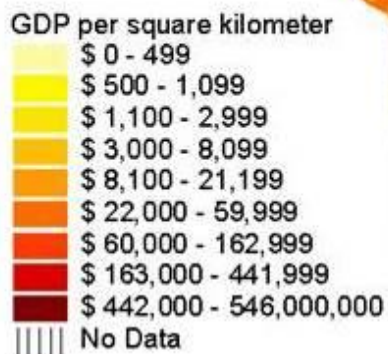

# Плотность населения

Размещение населения по материкам – очень неравномерное. Наиболее заселены низовья рек Ганг, Хуанхэ, Янцзы, Меконг. Густо заселена Европа.