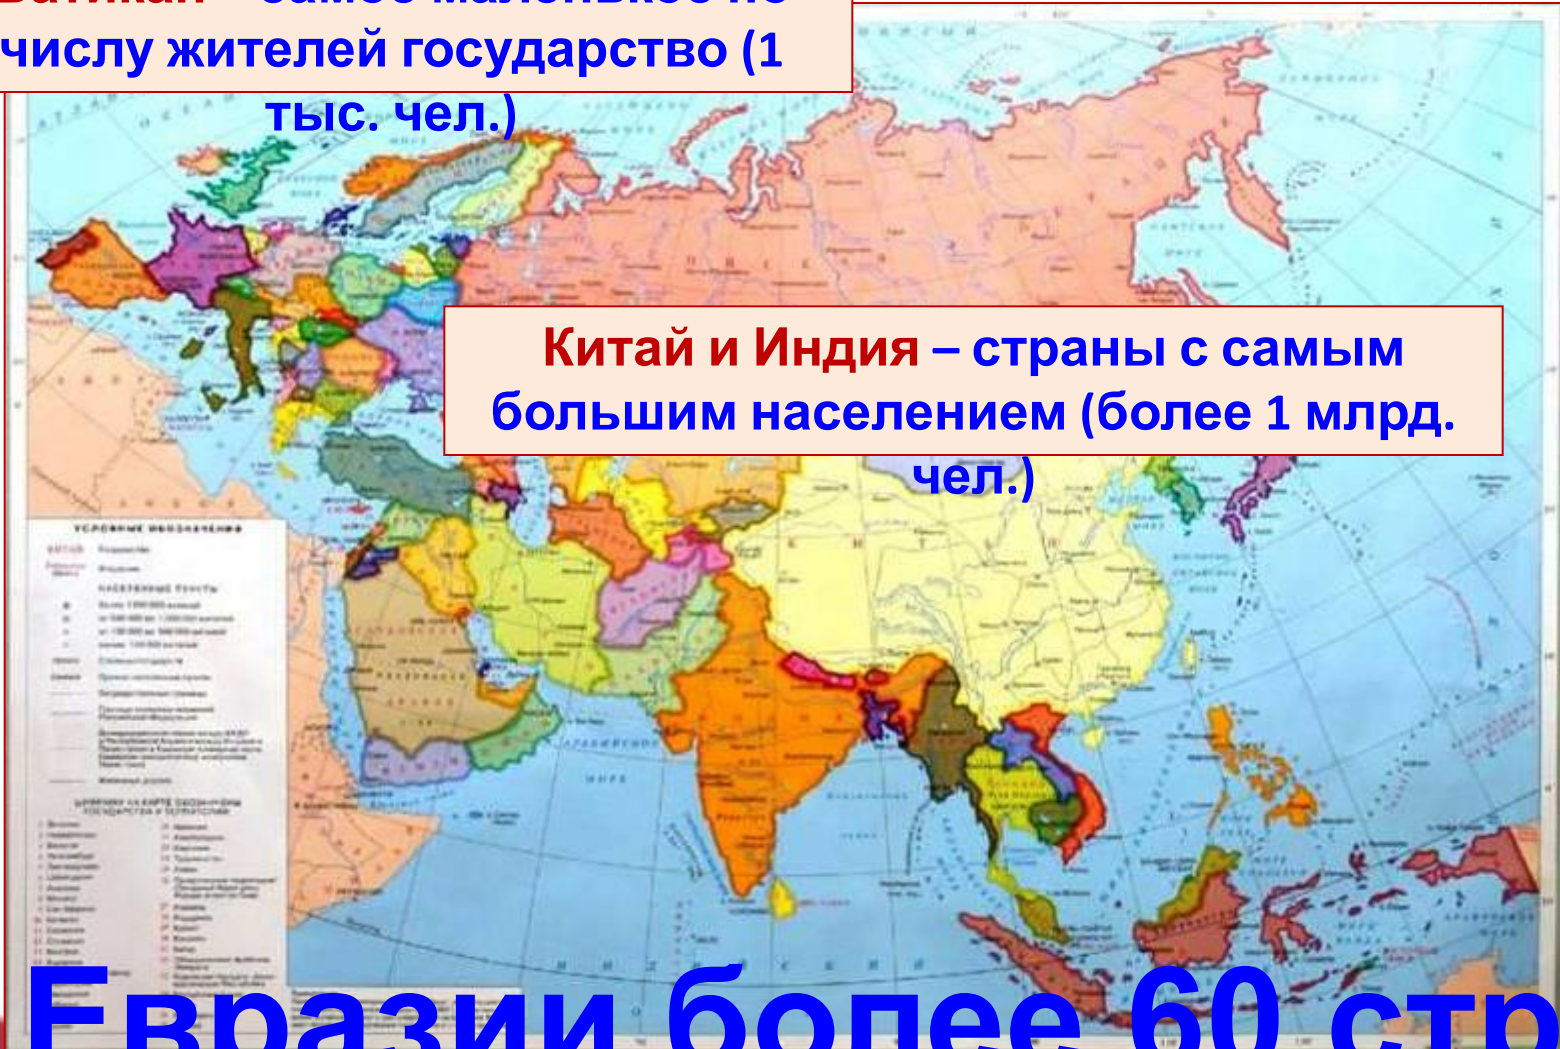

# Плотность населения

Размещение населения по материкам – очень неравномерное. Наиболее заселены низовья рек Ганг, Хуанхэ, Янцзы, Меконг. Густо заселена Европа.

# Народы Евразии

**Китайцы – самый  
многочисленный народ в  
Евразии и мире**

**Славянский мир -  
осевое пространство  
Евразии**

# Политическая карта

**Ватикан – самое маленькое по числу жителей государство (1 тыс. чел.)**

**Китай и Индия – страны с самым большим населением (более 1 млрд. чел.)**

**В Евразии более 60 стран**

# Россия – крупнейшее государство Евразии (25%)