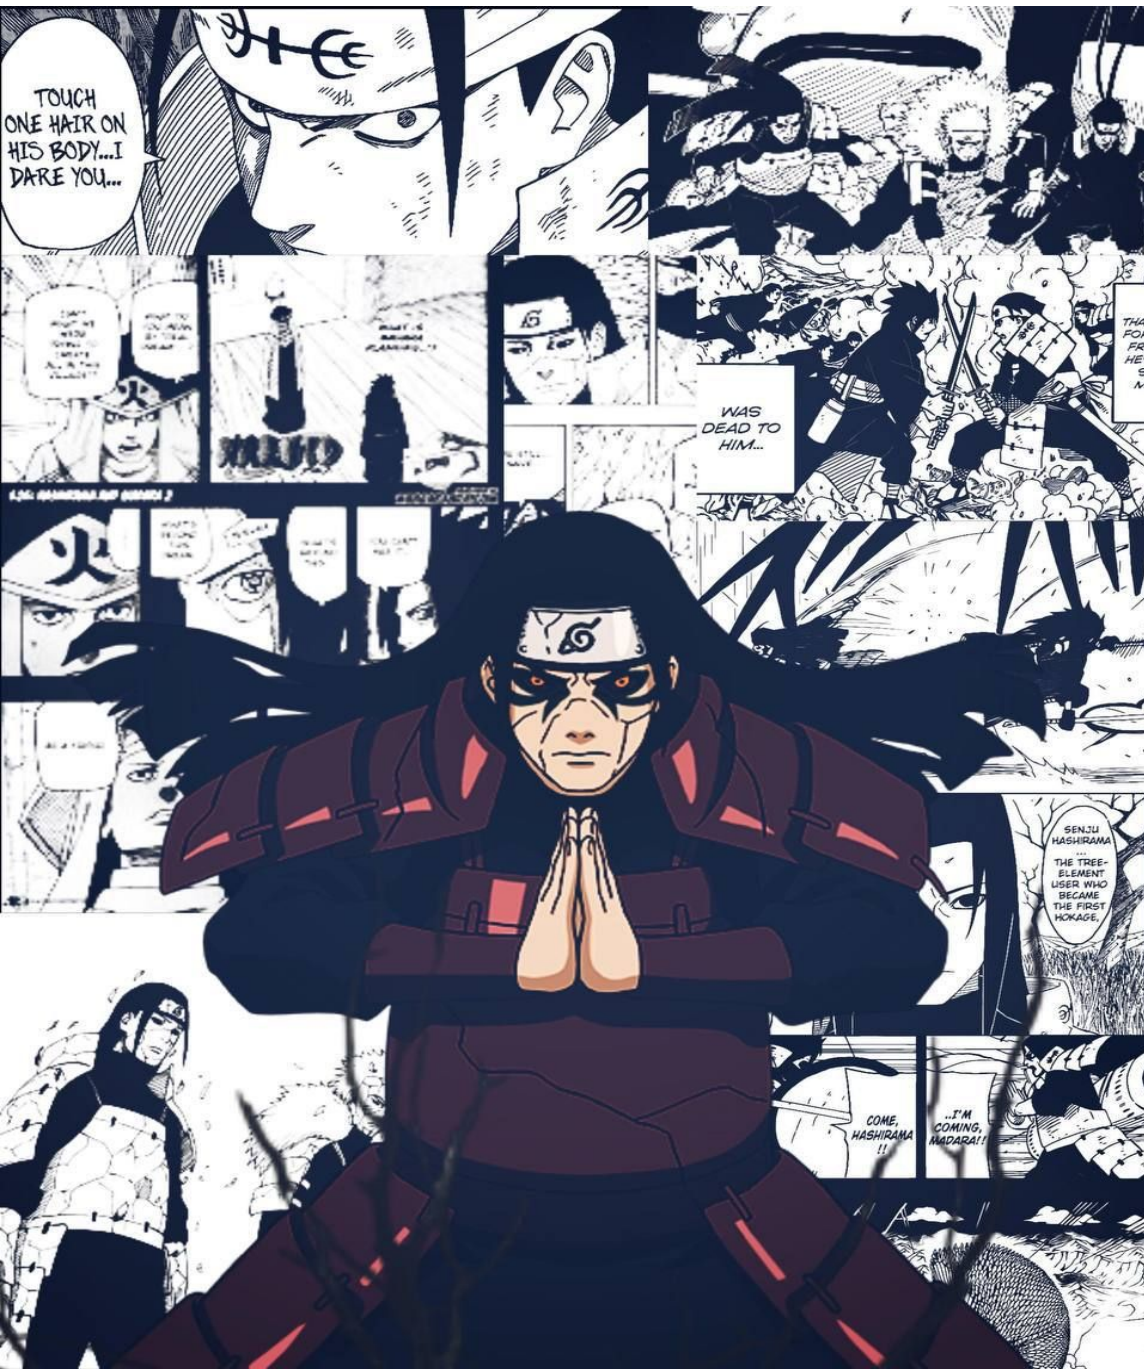

ПРИНТЫ КАРТИНКИ

Концепция

На левый рукав принт (как на тестовом варианте на фиолетовой толстовке)