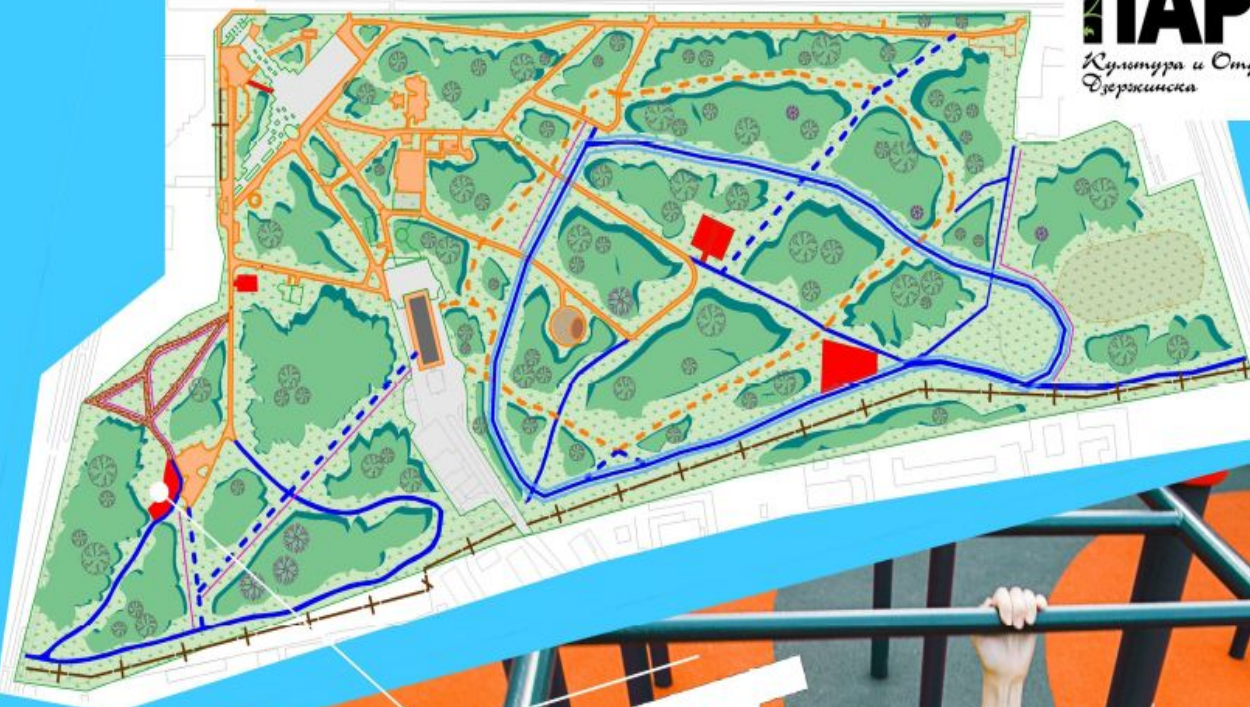

ГОРОДСКОЙ
ПАРК
*Культура и Спорт
Дзержинска*