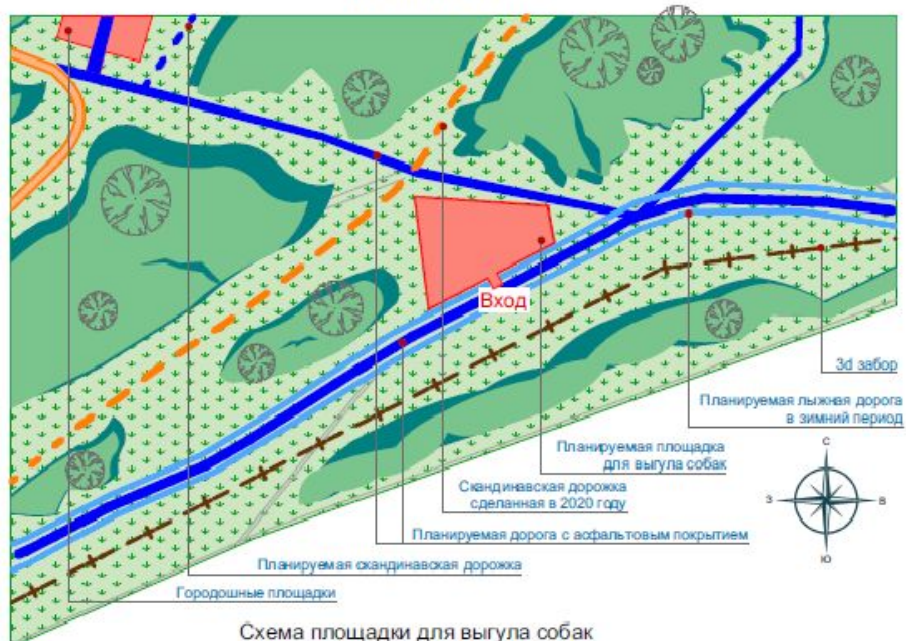

### Схема размещения площадки в парке

### Вид сверху на Городошные площадки

### Схема Городошных площадок

Внешний вид  
дворца

ГОРОДСКОЙ  
**ПАРК**  
*Культура и Отдых  
Дзержинска*

ПЛОЩАДКА ДЛЯ ВЫГУЛА  
**СОБАК**

Фото площадки  
на сегодняшний день

Схема размещения площадки в парке

Вид сверху на площадку для выгула собак

Схема площадки для выгула собак

Внешний вид  
площадки