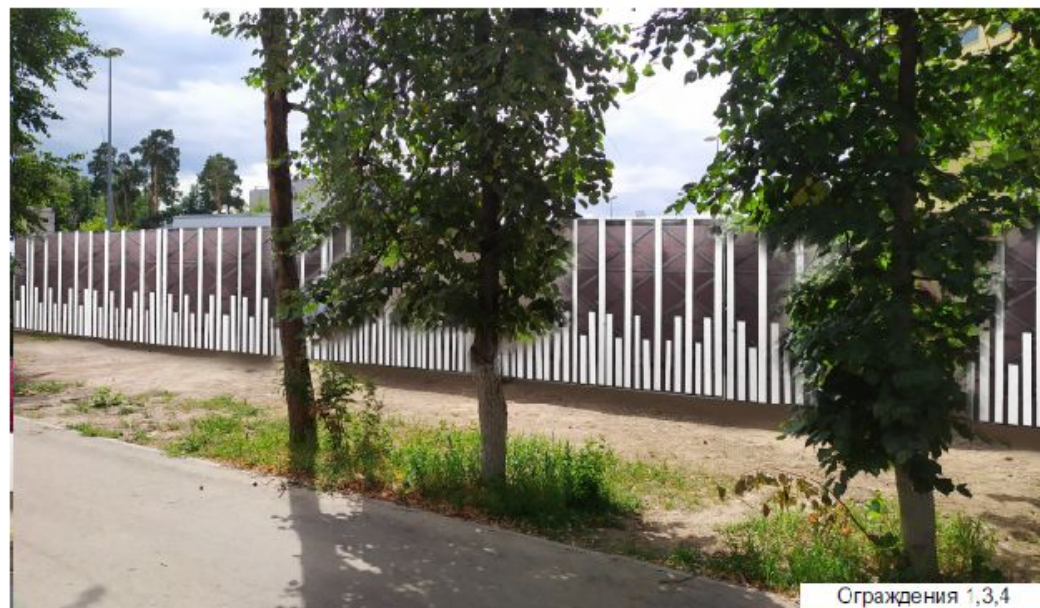

## Реконструкция бетонного забора

Ограждения 1,3,4

Ограждение 2

Центральный  
городской  
парк культуры  
и отдыха  
открыт ежедневно  
с 10:00 до 22:00  
по адресу: г. Челябинск,  
ул. Советская, 10  
тел. 8 (351) 261-1111  
www.chel.sverdlovsk.ru

### Схема размещения площадки в парке

### Вид сверху на Городошные площадки

Вид сверху на площадку для выгула собак

Схема площадки для выгула собак

Внешний вид  
площадки