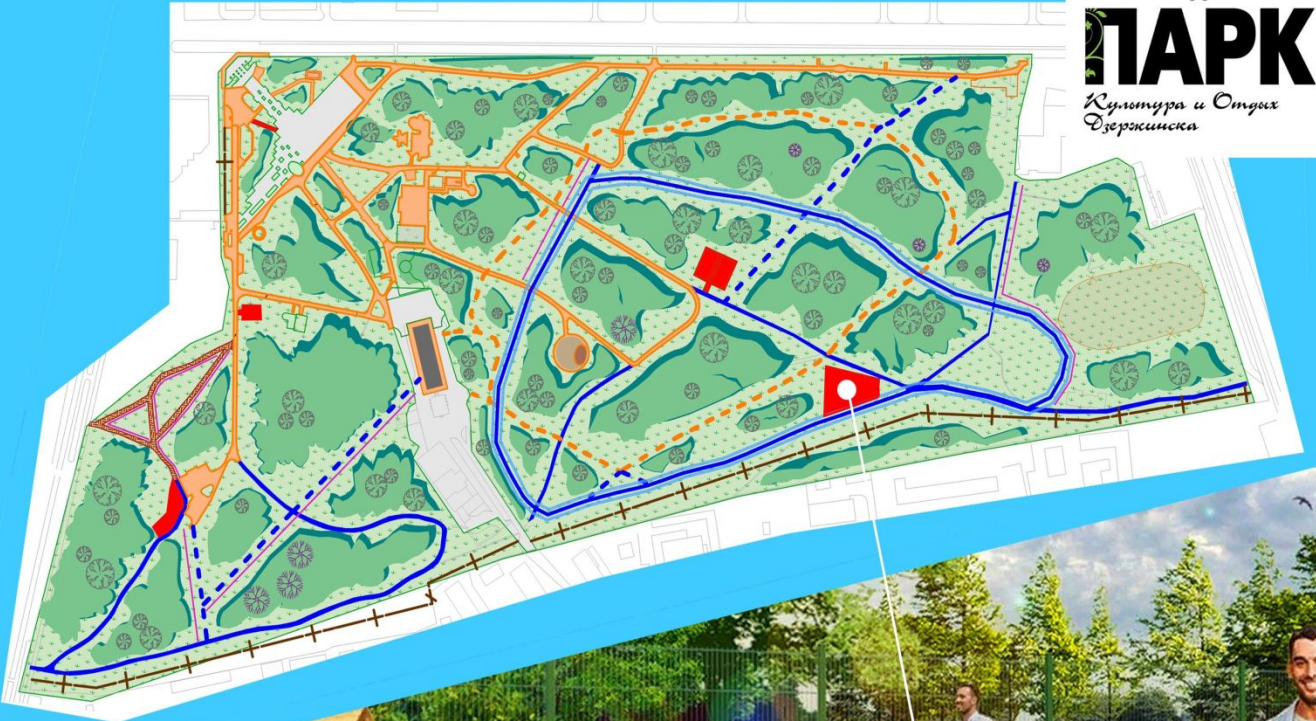

### Схема размещения площадки в парке

### Вид сверху на Городошные площадки

### Схема Городошных площадок

Внешний вид  
дворца

ГОРОДСКОЙ  
**ПАРК**  
*Культура и Отдых  
Дзержинска*

ПЛОЩАДКА ДЛЯ ВЫГУЛА  
**СОБАК**

Фото площадки  
на сегодняшний день

Схема размещения площадки в парке

Вид сверху на площадку для выгула собак

Схема площадки для выгула собак

Внешний вид  
площадки