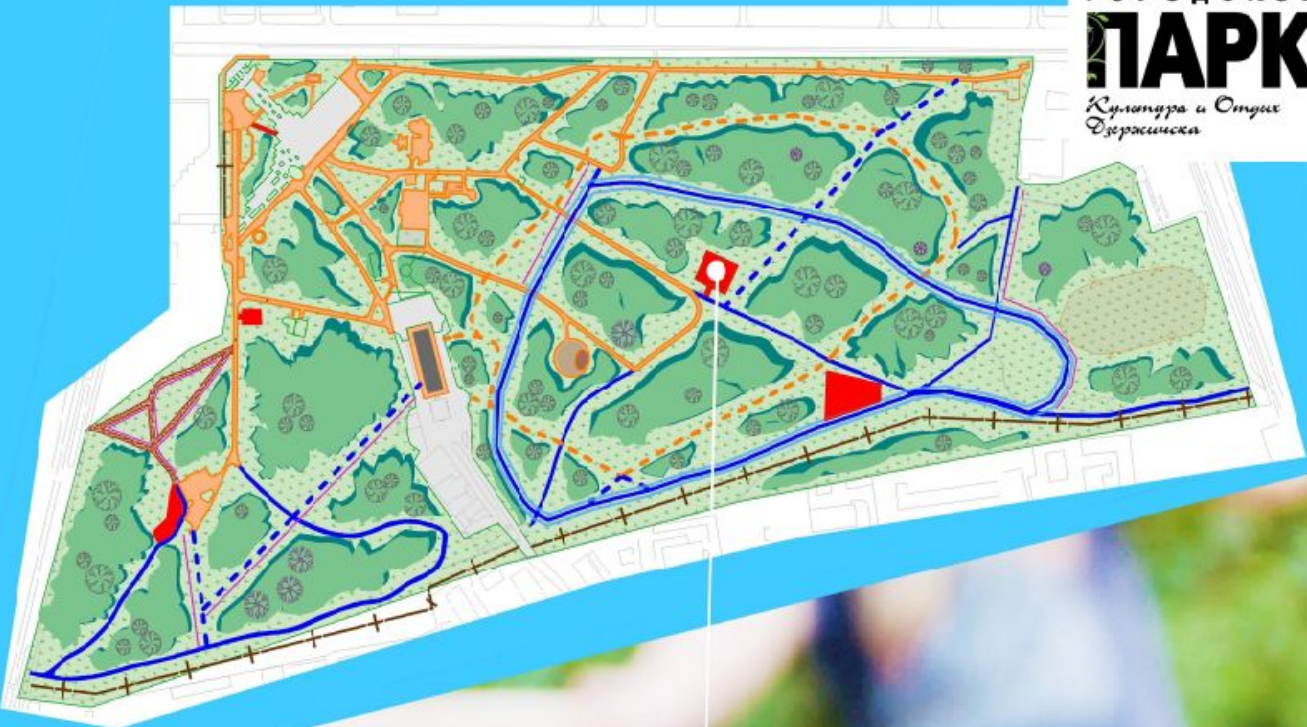

ГОРОДСКОЙ
ПАРК
*Культура и Спорт
Взрослых*