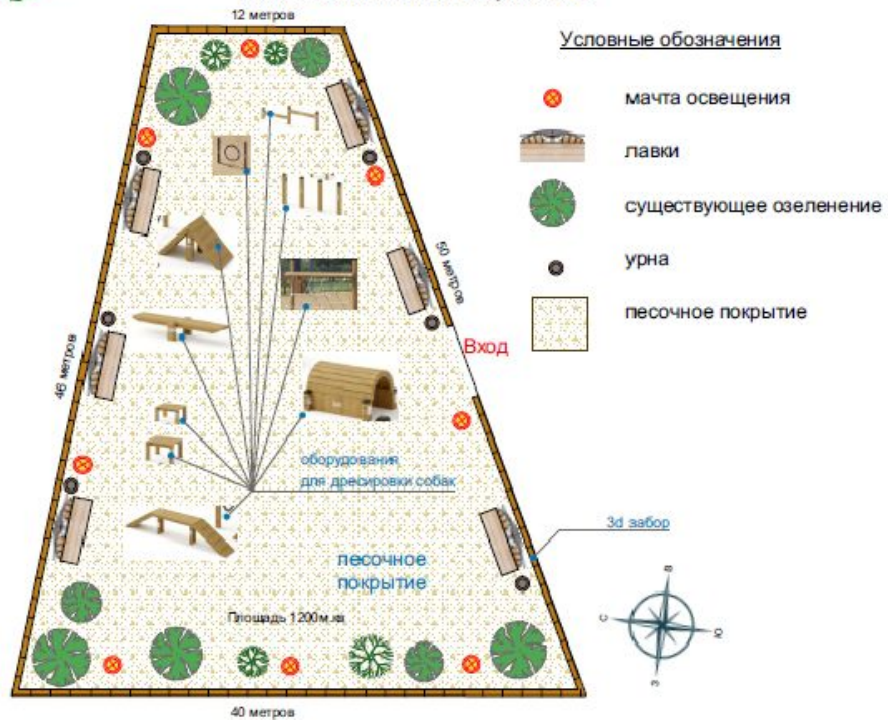

### Схема размещения площадки в парке

### Вид сверху на Городошные площадки

### Схема Городошных площадок

Внешний вид  
дворца

ГОРОДСКОЙ  
**ПАРК**  
*Культура и Отдых  
Дзержинска*

ПЛОЩАДКА ДЛЯ ВЫГУЛА  
**СОБАК**

Фото площадки  
на сегодняшний день

Схема размещения площадки в парке

Вид сверху на площадку для выгула собак

Схема площадки для выгула собак

Внешний вид  
площадки