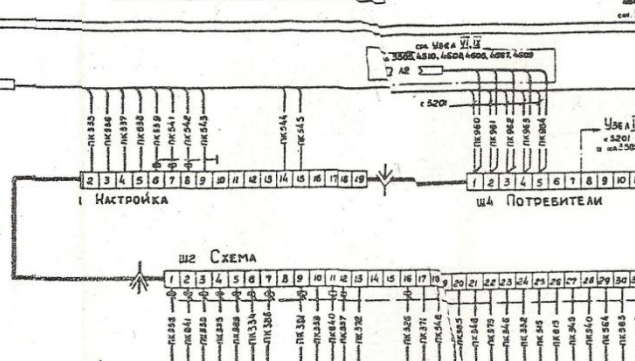

УЗЕА IX
Ус 52017

РК КЛ. ПАНЕЛИ 10-11 шп. ЛЕВ. БОРТ

РК 36 в 400 Гц

ГИРОАГРЕГАТ
ОСНОВНОЙ