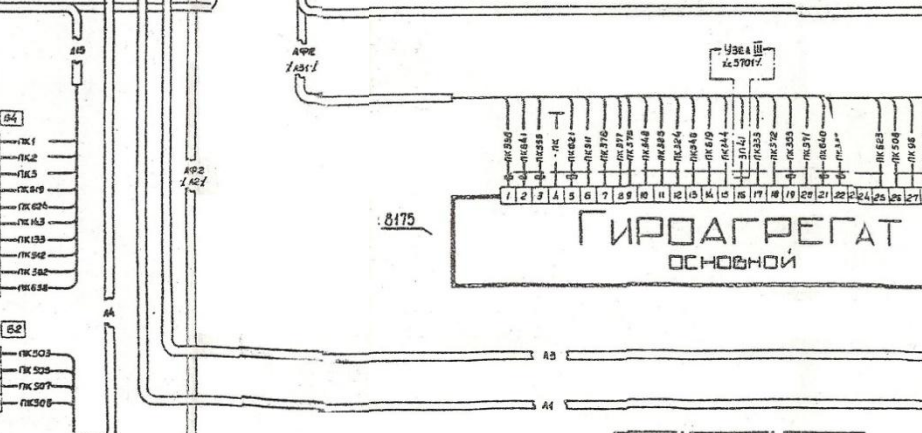

УЗЕА IX
Ус 52017

РК КЛ. ПАНЕЛИ 10-11 шп. ЛЕВ. БОРТ

РК 36 в 400 Гц

ГИРОАГРЕГАТ
ОСНОВНОЙ