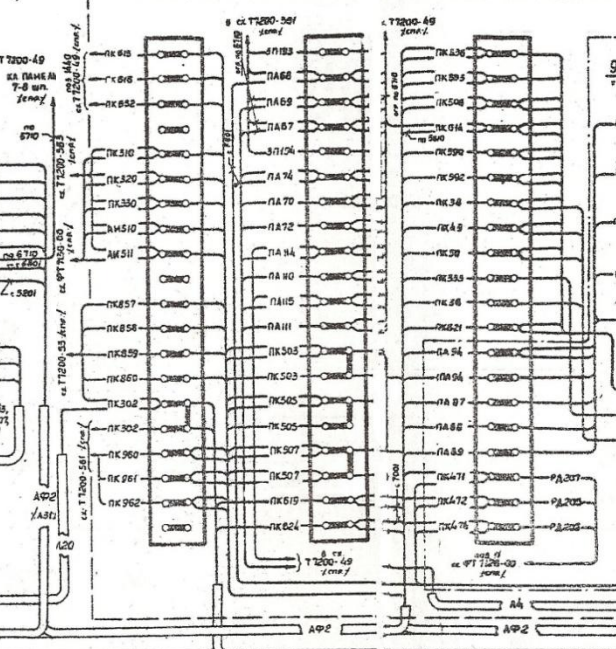

УЗЕА IX
Ус 52017

РК КЛ. ПАНЕЛИ 10-11 шп. ЛЕВ. БОРТ

РК 36 в 400 Гц

ГИРОАГРЕГАТ
ОСНОВНОЙ