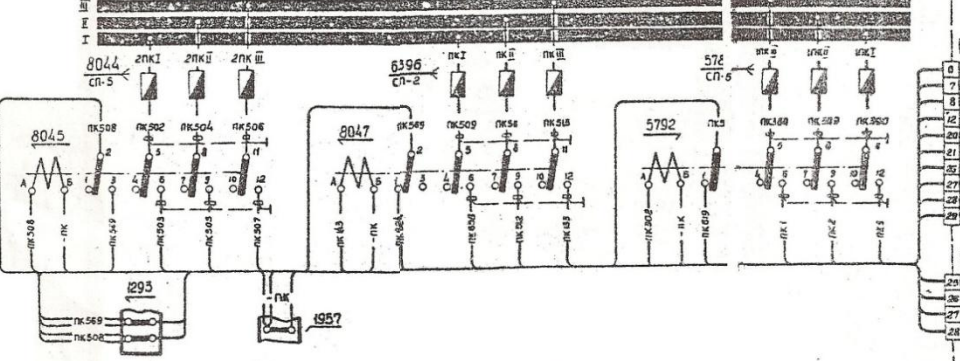

УЗЕА IX
Ус 52017

РК КЛ. ПАНЕЛИ 10-11 шп. ЛЕВ. БОРТ

РК 36 в 400 Гц

ГИРОАГРЕГАТ
ОСНОВНОЙ