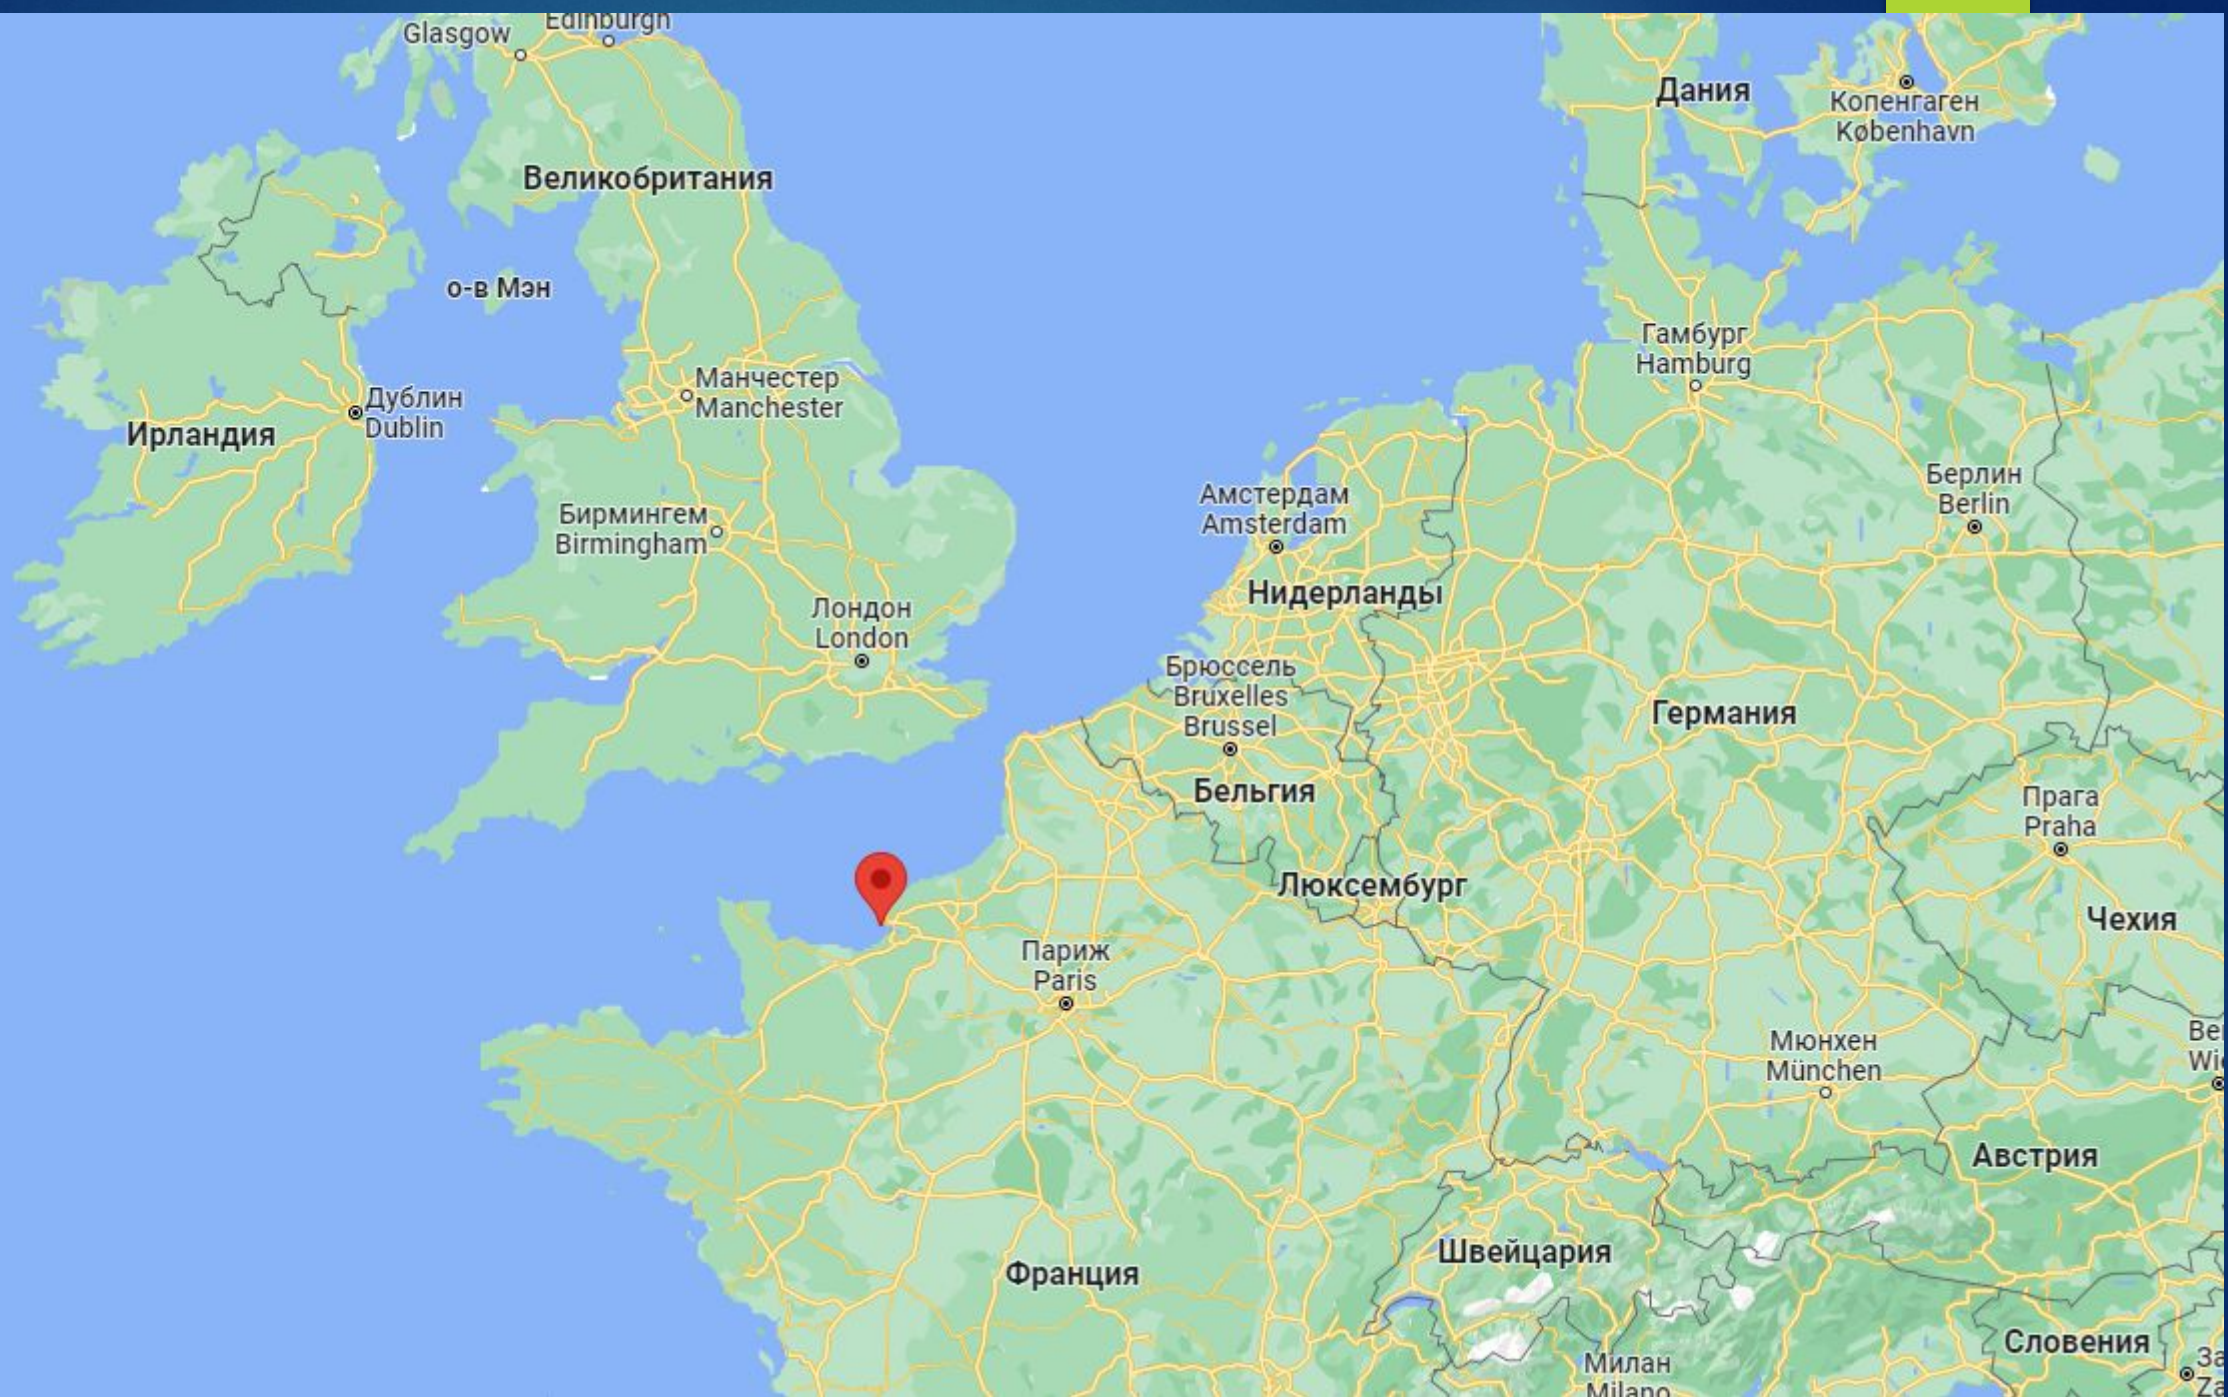

«Гидрографическая характеристика морского порта Гавр»

ВЫПОЛНИЛ: СТУДЕНТ 1 КУРСА ШЕПТАЕВ М. А.

Порт Гавр

Le Havre Port

Географическое положение порта

Гавр на карте:

Пролив Ла-Манш:

Терминалы порта

Услуги порта

Glasgow Edinburgh

Великобритания

о-в Мэн

Ирландия

Дублин Dublin

Манчестер Manchester

Бирмингем Birmingham

Австрия

Швейцария

Милан Milano

Словения