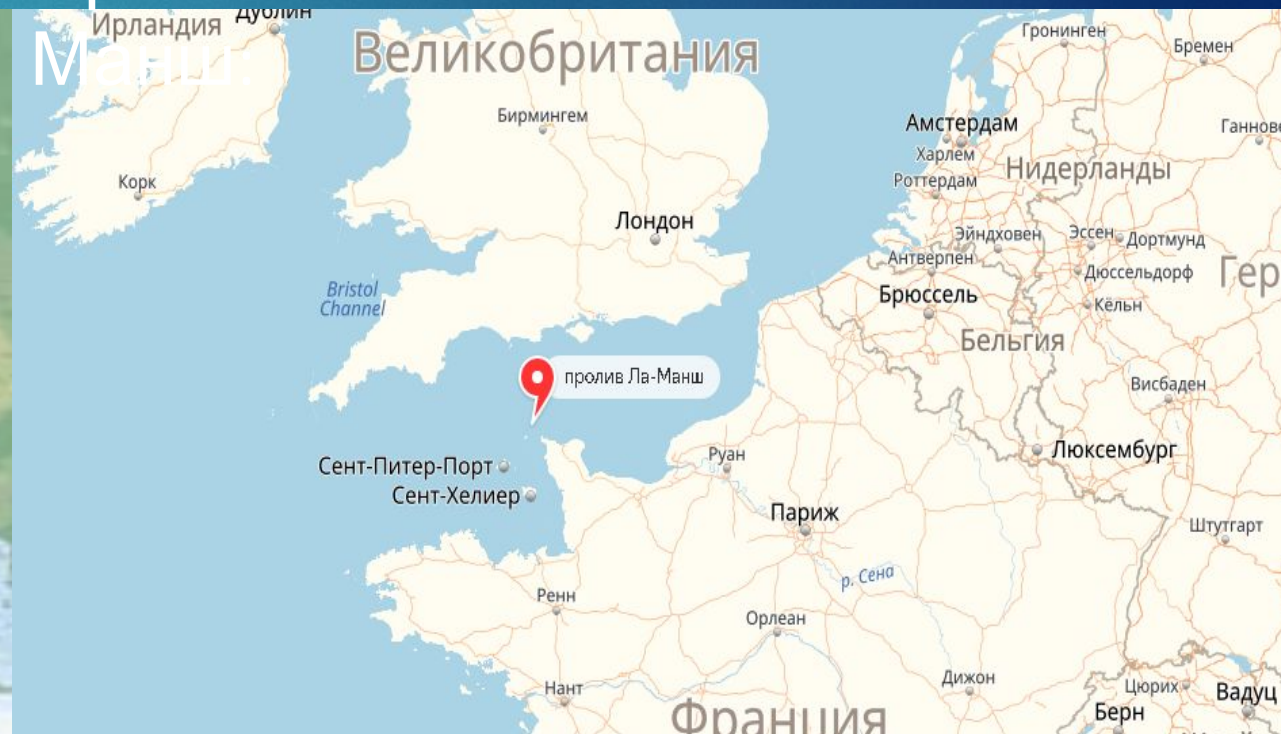

«Гидрографическая характеристика морского порта Гавр»

ВЫПОЛНИЛ: СТУДЕНТ 1 КУРСА ШЕПТАЕВ М. А.

Порт Гавр

Le Havre Port

Географическое положение порта

Гавр на карте:

Пролив Ла-Манш:

Терминалы порта

Услуги порта

Glasgow Edinburgh

Великобритания

о-в Мэн

Ирландия

Дублин Dublin

Манчестер Manchester

Бирмингем Birmingham

Лондон London

Амстердам Amsterdam

Нидерланды

Брюссель Bruxelles Brussel

Бельгия

Люксембург

Париж Paris

Франция

Австрия

Швейцария

Милан Milano

Словения