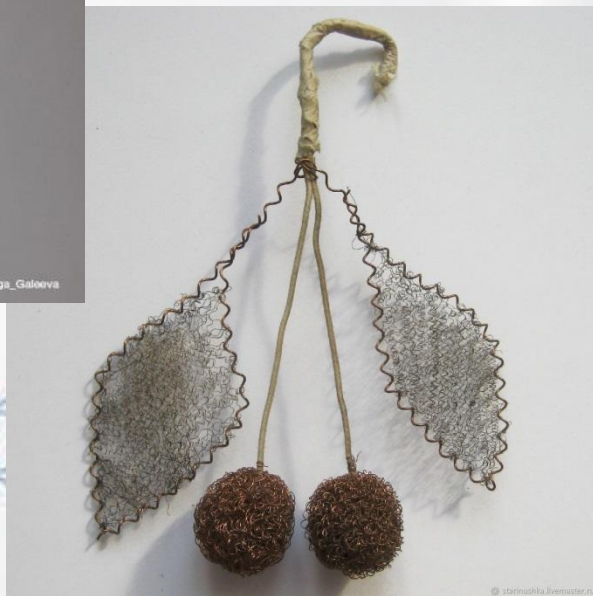

© stermuolha.kremator.ru