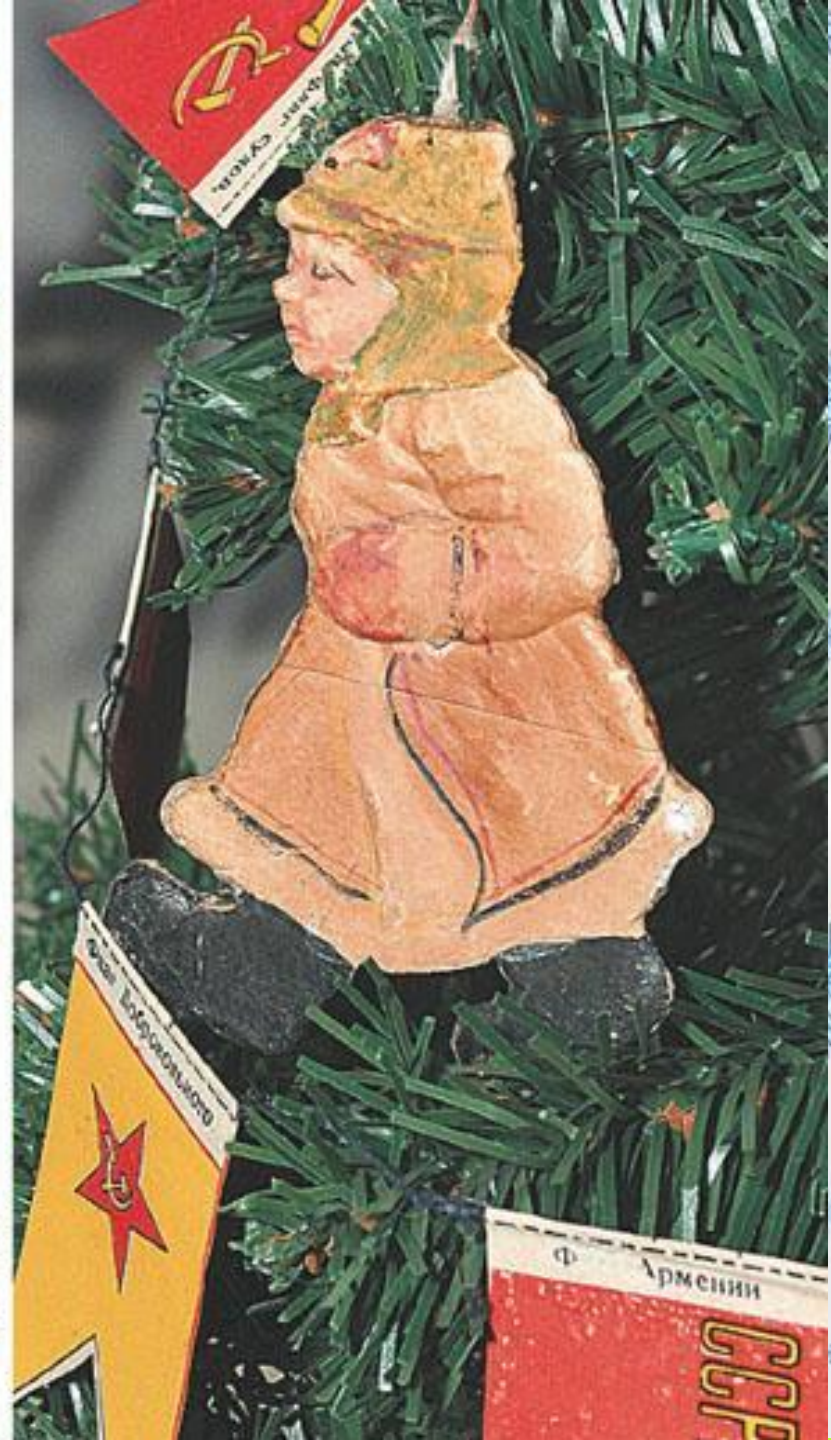

# ЕЛКА В ДЕТСКОМ САДУ

1940-е годы

Olga\_Galoeva

© stermuolka.kremator.ru

Новогодние подарки  
Дед Мороз врагу несет,

От которых в стужу жарко,  
А в жару мороз берет.

тип БГ-25 - 220 в  
Цена Ущ. 4 руб. 50 коп.