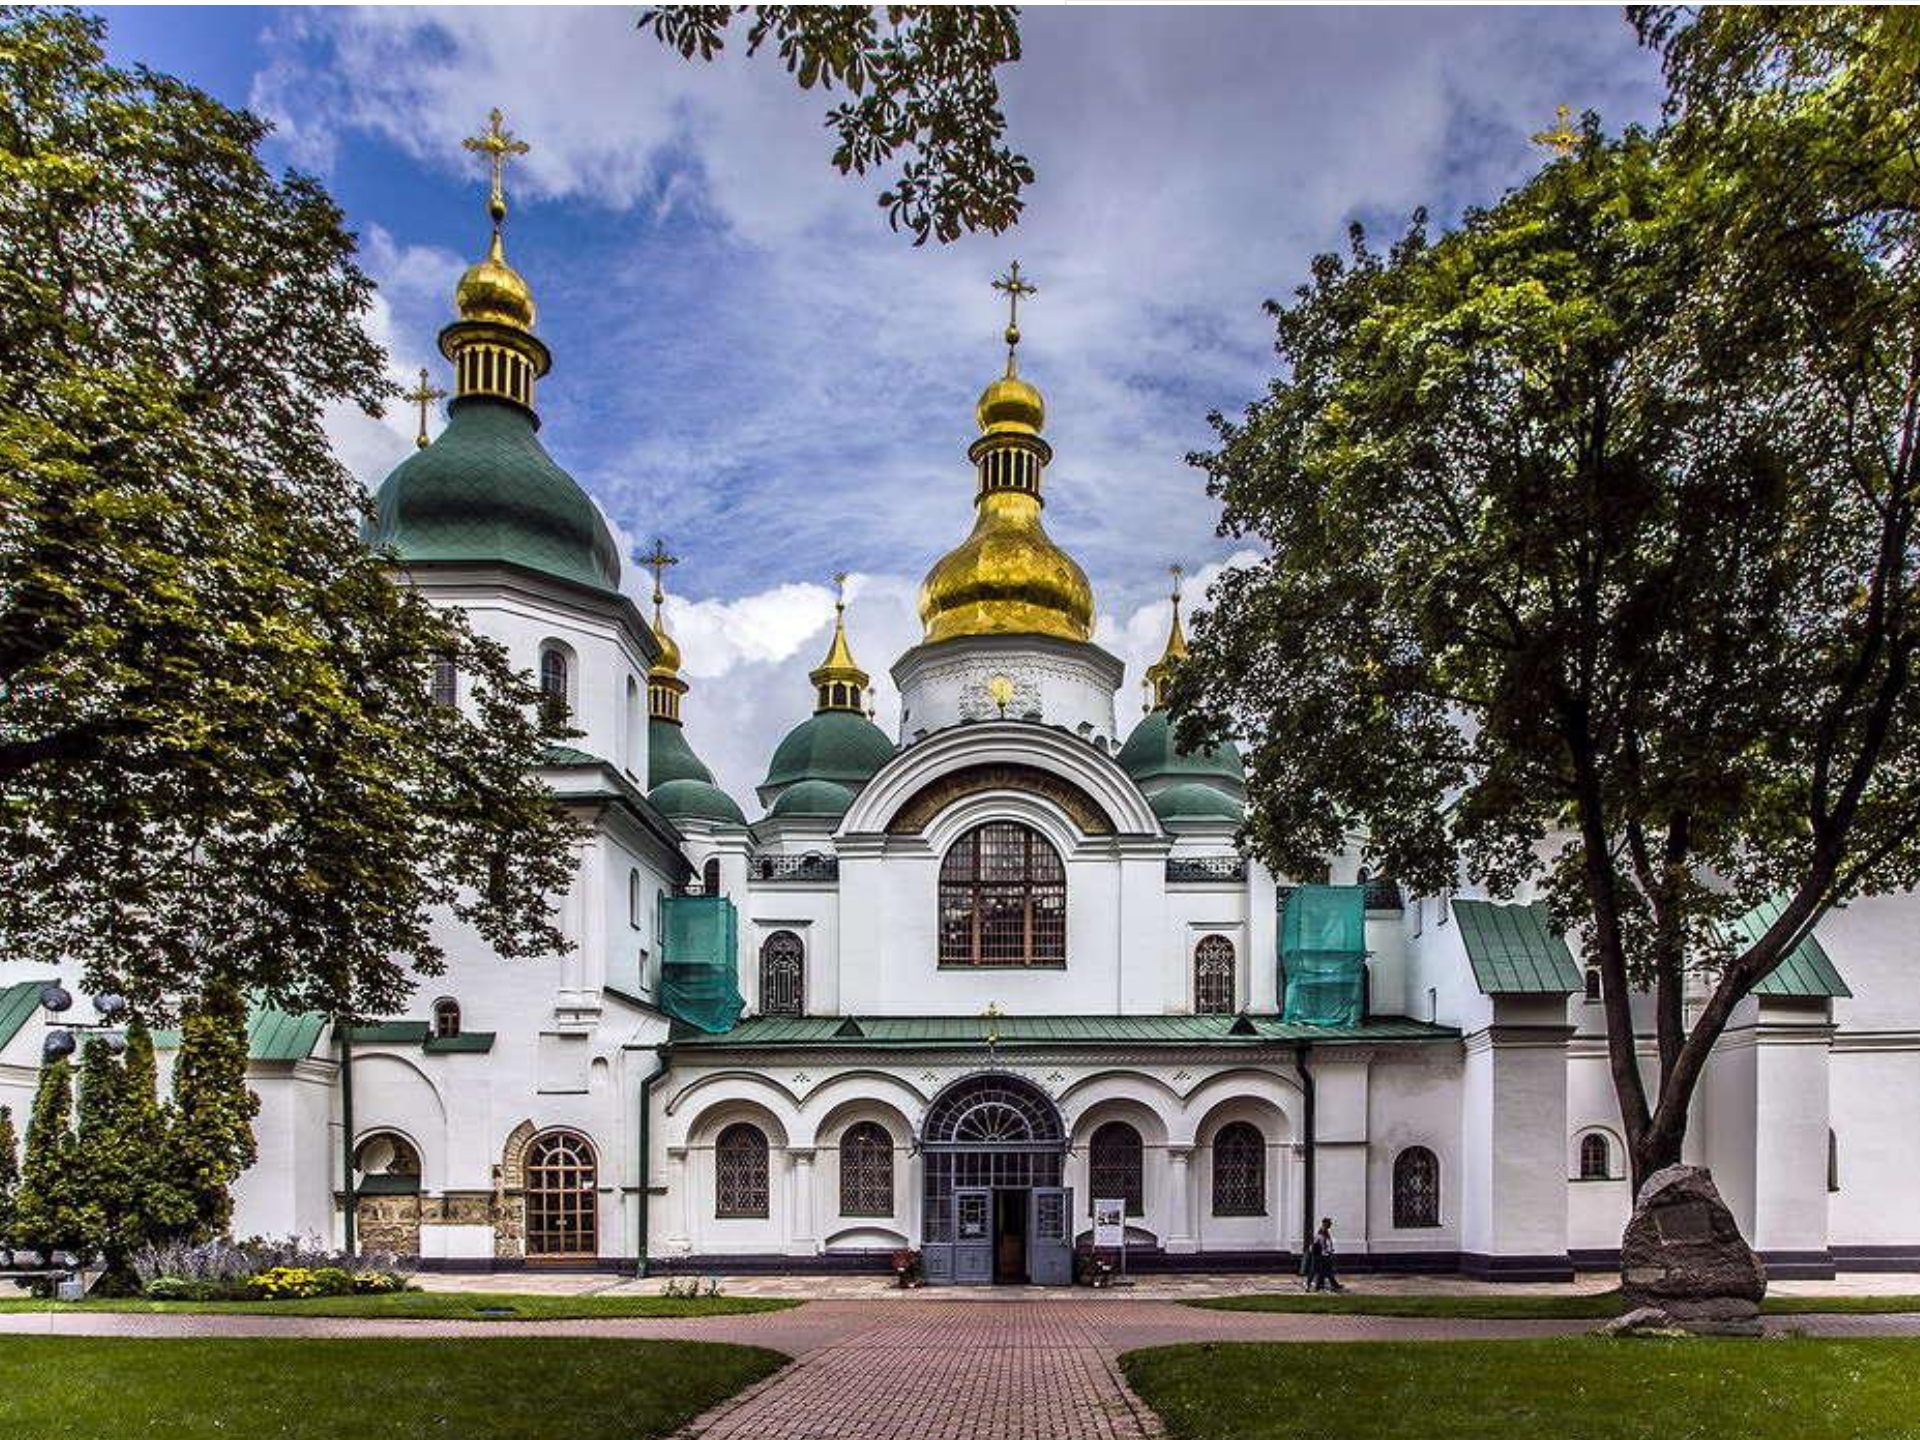

# Софийский собор

# Иконостас в Софийском Новгороде.

Богоматерь  
Оранта  
(Нерушимая  
Стена).

Мозаика в алтаре  
Софийского  
собора, XI век.

Киев.

Михайлович, temples.ru