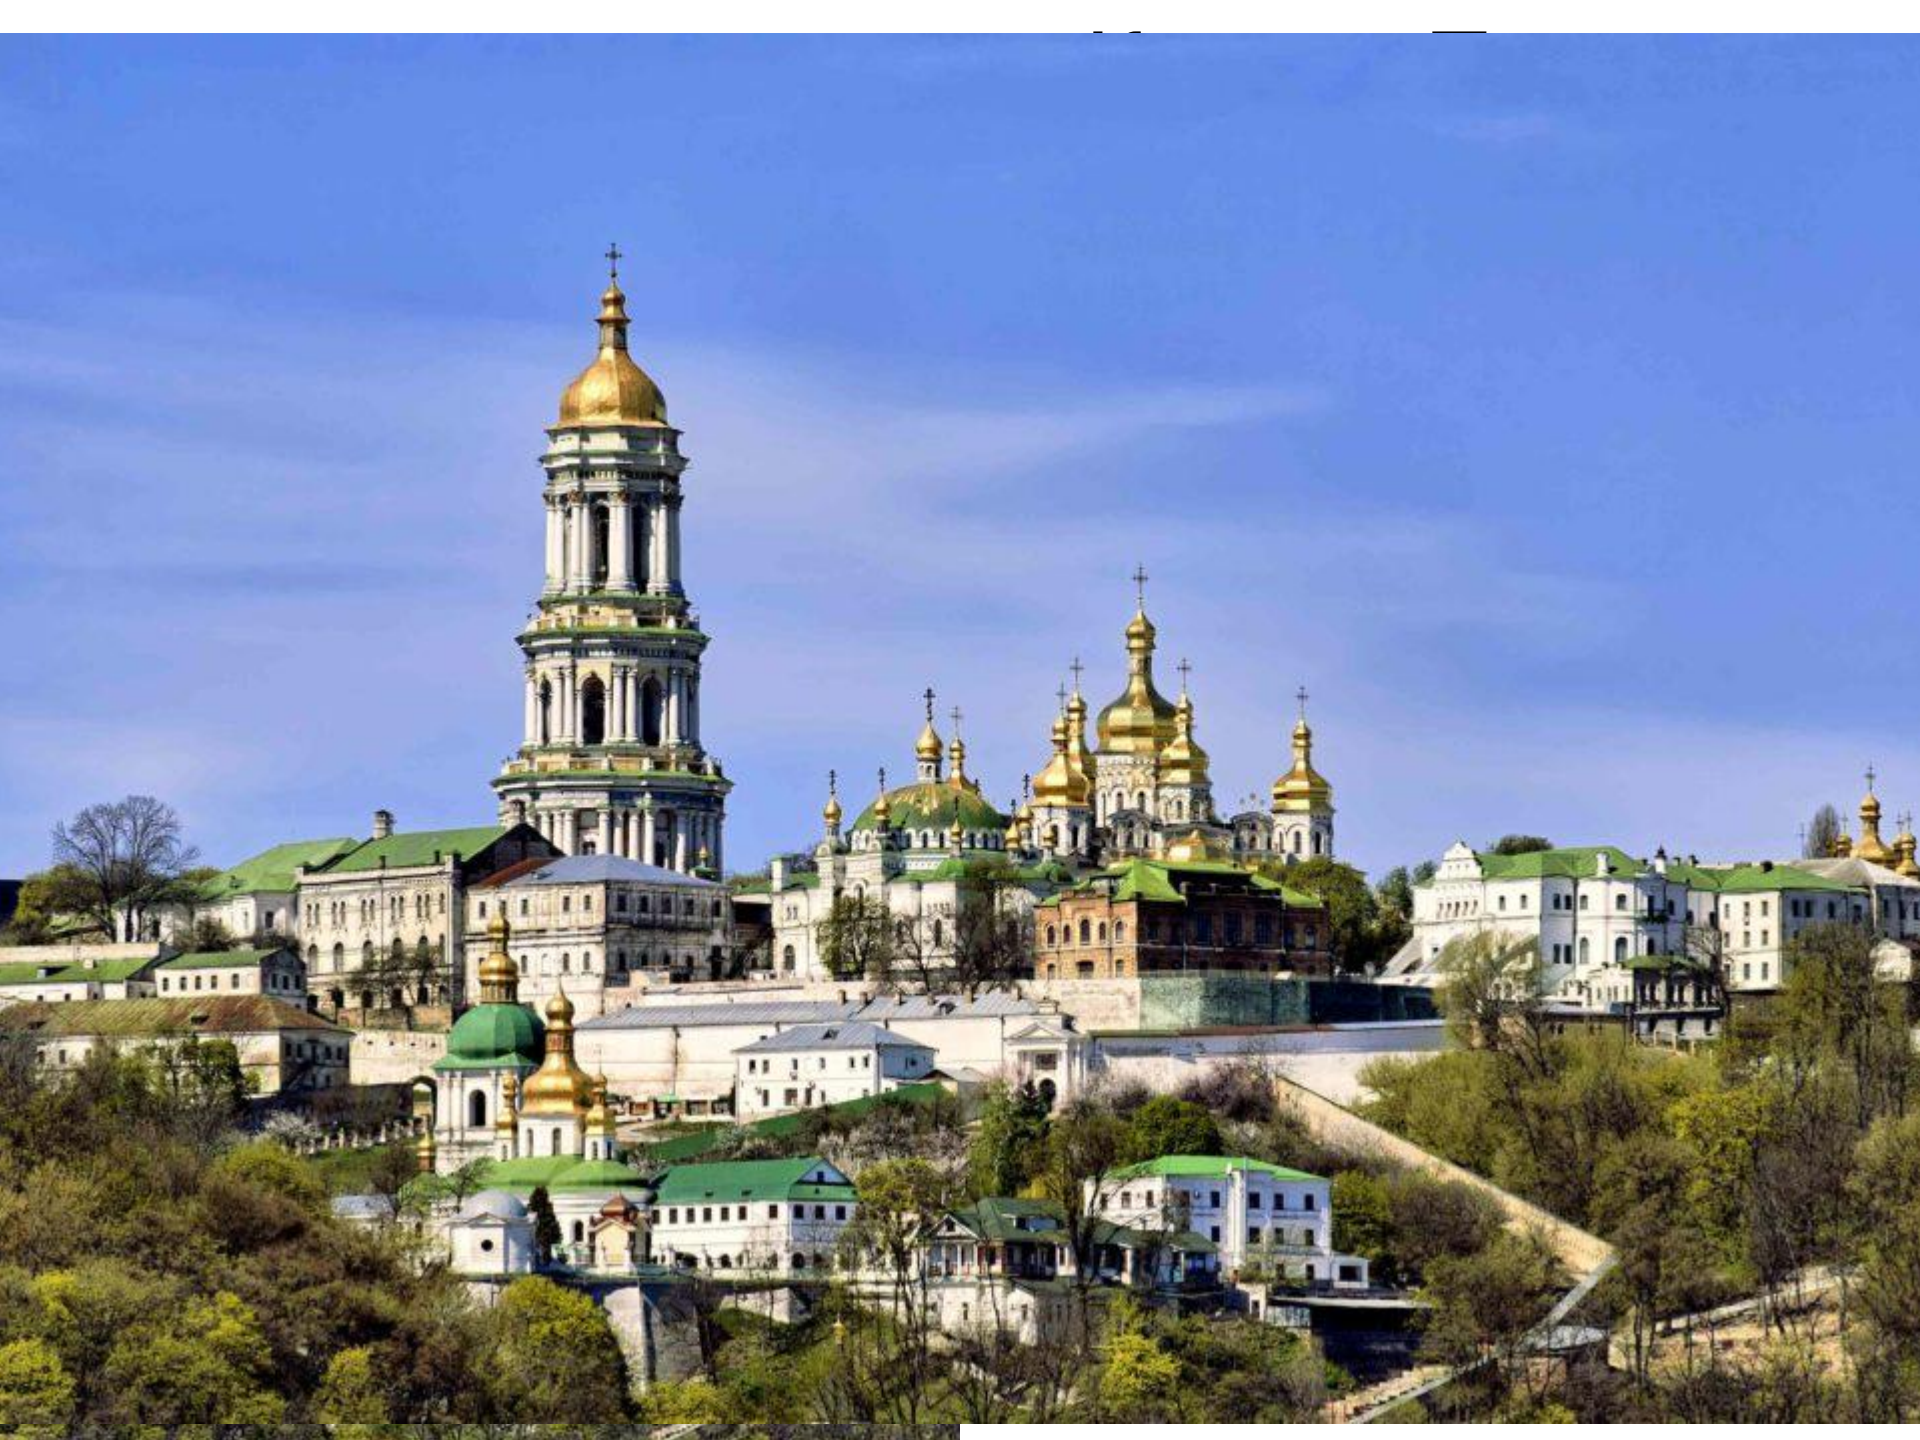

# Иконостас в Софийском Новгорода.

Богоматерь  
Оранта  
(Нерушимая  
Стена).

Мозаика в алтаре  
Софийского  
собора, XI век.

Киев.

Михайлович, temples.ru