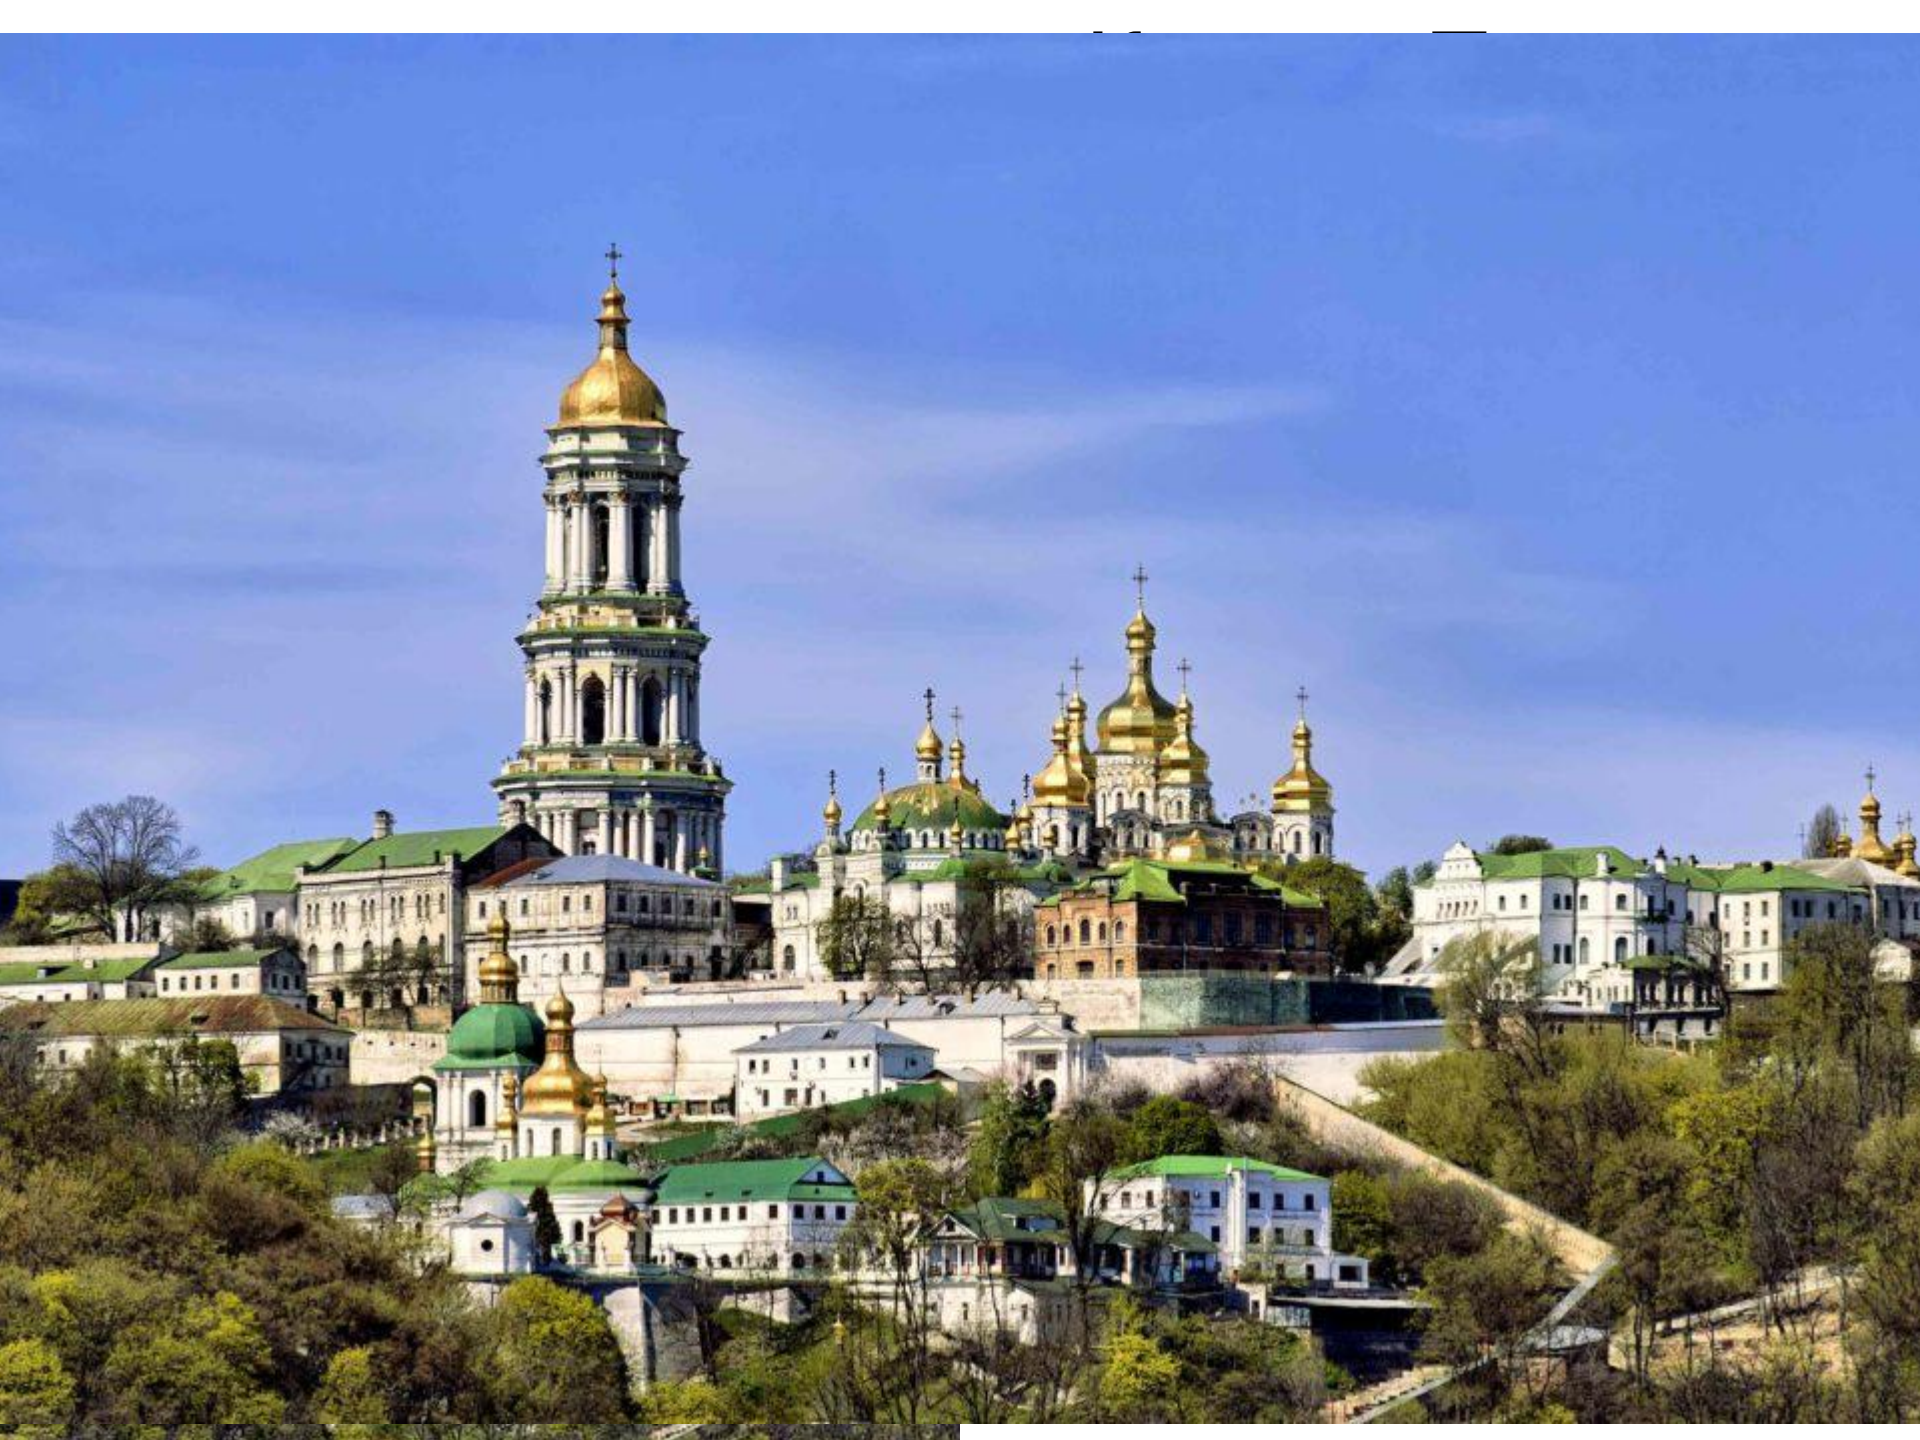

# Иконостас в Софийском Новгороде.

Богоматерь  
Оранта  
(Нерушимая  
Стена).

Мозаика в алтаре  
Софийского  
собора, XI век.

Киев.

Михайлович, temples.ru