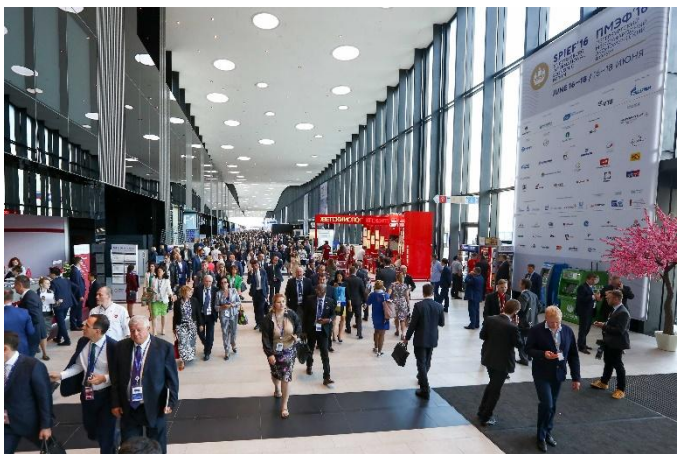

A large, illuminated sign spelling "EXPOFORUM" is mounted on a rooftop. The sign consists of large, white, three-dimensional letters with a perforated or dot-matrix texture, supported by a black metal framework. The background shows a sunset with a bright sun low on the horizon, casting a warm orange and yellow glow over the sky. In the distance, there are green fields and some buildings. The foreground shows the dark, reflective glass facade of a building, which mirrors the sign and the sky.

EXPOFORUM

Конгрессно - выставочный центр
«ЭКСПОФОРУМ»

«ЭКСПОФОРУМ» СЕГОДНЯ

«ЭКСПОФОРУМ-ИНТЕРНЭШНЛ»

- ОДИН ИЗ ЛИДЕРОВ СРЕДИ ОРГАНИЗАТОРОВ ВЫСТАВОК И КОНГРЕССОВ В РОССИИ (ВХОДИТ В ТОП-5)
- ОПЕРАТОР КОНГРЕССНО-ВЫСТАВОЧНОГО ЦЕНТРА «ЭКСПОФОРУМ» И ВЫСТАВОЧНОГО КОМПЛЕКСА «ЛЕНЭКСПО»
- ЧЛЕН ПРОФЕССИОНАЛЬНЫХ ОТРАСЛЕВЫХ АССОЦИАЦИЙ – ICSSA, UFI, AIRC, РСВЯ, СЭСЛА

EXPOFORUM

Е РАСПОЛОЖЕНИЕ КОНГРЕССНО-ВЫСТАВОЧНОГО ЦЕНТРА «ЭКСПОФОРУМ»

5
МИНУТ
ОТ АЭРОПОРТА
ПУЛКОВО

5
МИНУТ
ОТ КОЛЬЦЕВОЙ
АВТОДОРОГИ

15
МИНУТ
ОТ СТАНЦИИ
МЕТРО

БЕСПЛАТНЫЕ ШАТТЛЫ ОТ СТАНЦИИ МЕТРО «МОСКОВСКАЯ» В ДНИ ПРОВЕДЕНИЯ МЕРОПРИЯТИЙ