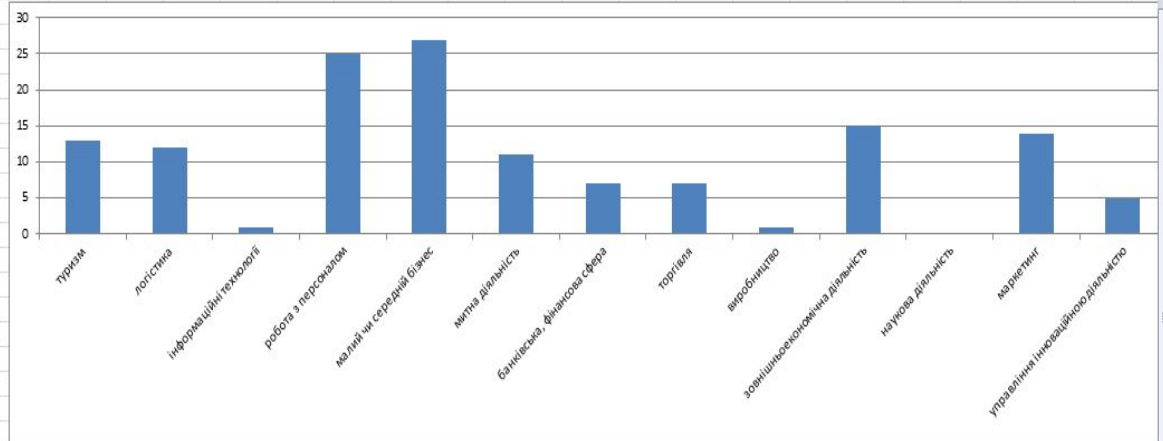

1. Результати пропереднього аналізу аудиторії

Опрацювання анкет

5. Якщо би Ви в даний момент вибрали спеціальність, яка інформація була би для Вас важливою? (оцініть кожен пункт в балах від 1 до 10, де 10 – дуже важливо, 1 – зовсім не важливо):	0								0
<input type="checkbox"/> інформація про відомих людей, які є випускниками цієї спеціальності	276	12	86	35	37	61		45	276
<input type="checkbox"/> відео про історію та викладачів кафедри	253	10	77	35	39	51		41	253
<input type="checkbox"/> вебінари	291	19	65	45	42	53		67	291
<input type="checkbox"/> презентація кожної кафедри наживо	361	24	84	48	53	61		91	361
<input type="checkbox"/> уривки із занять	356	21	95	51	52	66		71	356
<input type="checkbox"/> персональне спілкування з викладачами	404	20	100	74	52	67		91	404
<input type="checkbox"/> інформаційні плакати, флаери, стінгазети	293	19	77	39	36	66		56	293

6. У якій сфері Ви себе бачите у майбутньому?	0								0
<input type="checkbox"/> туризм	13		1	3	4	2		3	13
<input type="checkbox"/> логістика	12	1	4	1	3			3	12
<input type="checkbox"/> інформаційні технології	1							1	1
<input type="checkbox"/> робота з персоналом	25		7	5	3	5		5	25
<input type="checkbox"/> малий чи середній бізнес	27	1	5	5	4	4		8	27
<input type="checkbox"/> митна діяльність	11		2	3	4			2	11
<input type="checkbox"/> банківська, фінансова сфера	7		4	1	1			1	7
<input type="checkbox"/> торгівля	7		5	1				1	7
<input type="checkbox"/> виробництво	1							1	1
<input type="checkbox"/> зовнішньоекономічна діяльність	15		5	3	2	3		2	15
<input type="checkbox"/> наукова діяльність	0								0
<input type="checkbox"/> маркетинг	14		3	4	2	2		3	14
<input type="checkbox"/> управління інноваційною діяльністю	5		2	2		1			5