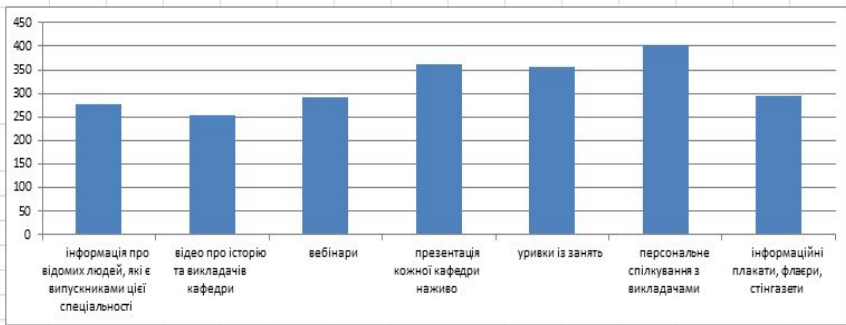

5. Якщо би Ви в даний момент вибрали спеціальність, яка інформація була би для Вас важливою? (оцініть кожен пункт в балах від 1 до 10, де 10 – дуже важливо, 1 – зовсім не важливо):	0									0
☐ інформація про відомих людей, які є випускниками цієї спеціальності	276	12	86	35	37	61		45		276
☐ відео про історію та викладачів кафедри	253	10	77	35	39	51		41		253
☐ вебінари	291	19	65	45	42	53		67		291
☐ презентація кожної кафедри наживо	361	24	84	48	53	61		91		361
☐ уривки із занять	356	21	95	51	52	66		71		356
☐ персональне спілкування з викладачами	404	20	100	74	52	67		91		404
☐ інформаційні плакати, флаери, стінгазети	293	19	77	39	36	66		56		293