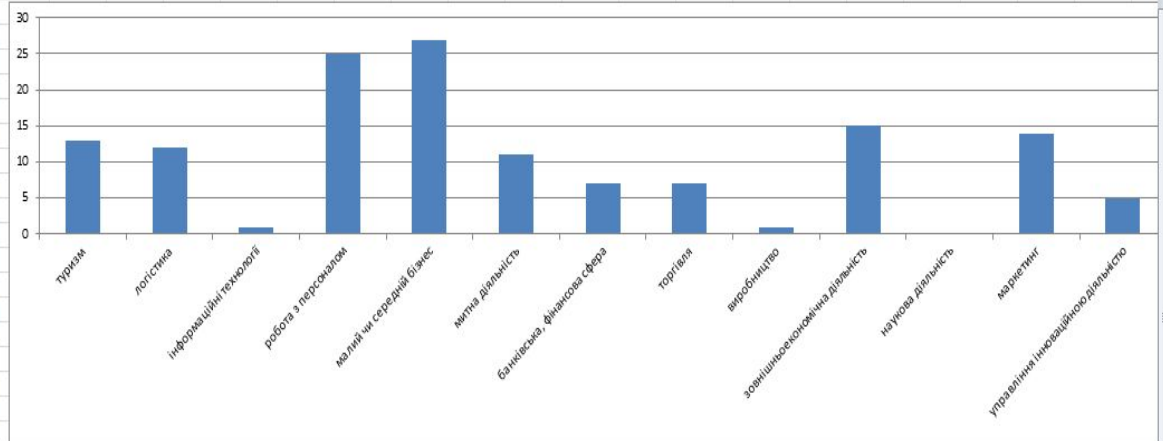

6. У якій сфері Ви себе бачите у майбутньому?	0									0
☐ туризм	13	1	3	4	2	3				13
☐ логістика	12	1	4	1	3		3			12
☐ інформаційні технології	1						1			1
☐ робота з персоналом	25	7	5	3	5	5				25
☐ малий чи середній бізнес	27	1	5	5	4	4		8		27
☐ митна діяльність	11	2	3	4			2			11
☐ банківська, фінансова сфера	7	4	1	1			1			7
☐ торгівля	7	5	1				1			7
☐ виробництво	1						1			1
☐ зовнішньоекономічна діяльність	15	5	3	2	3	2				15
☐ наукова діяльність	0									0
☐ маркетинг	14	3	4	2	2	3				14
☐ управління інноваційною діяльністю	5	2	2	1						5