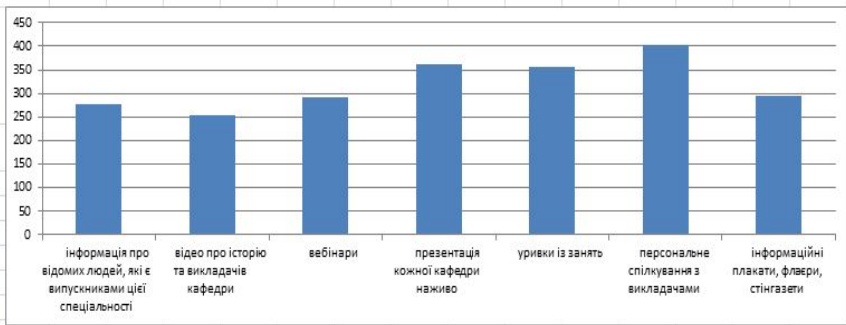

1. Результати пропереднього аналізу аудиторії

Опрацювання анкет

5. Якщо би Ви в даний момент вибрали спеціальність, яка інформація була би для Вас важливою? (оцініть кожен пункт в балах від 1 до 10, де 10 – дуже важливо, 1 – зовсім не важливо):	0									0
<input type="checkbox"/> інформація про відомих людей, які є випускниками цієї спеціальності	276	12	86	35	37	61	45			276
<input type="checkbox"/> відео про історію та викладачів кафедри	253	10	77	35	39	51	41			253
<input type="checkbox"/> вебінари	291	19	65	45	42	53	67			291
<input type="checkbox"/> презентація кожної кафедри наживо	361	24	84	48	53	61	91			361
<input type="checkbox"/> уривки із занять	356	21	95	51	52	66	71			356
<input type="checkbox"/> персональне спілкування з викладачами	404	20	100	74	52	67	91			404
<input type="checkbox"/> інформаційні плакати, флаери, стінгазети	293	19	77	39	36	66	56			293