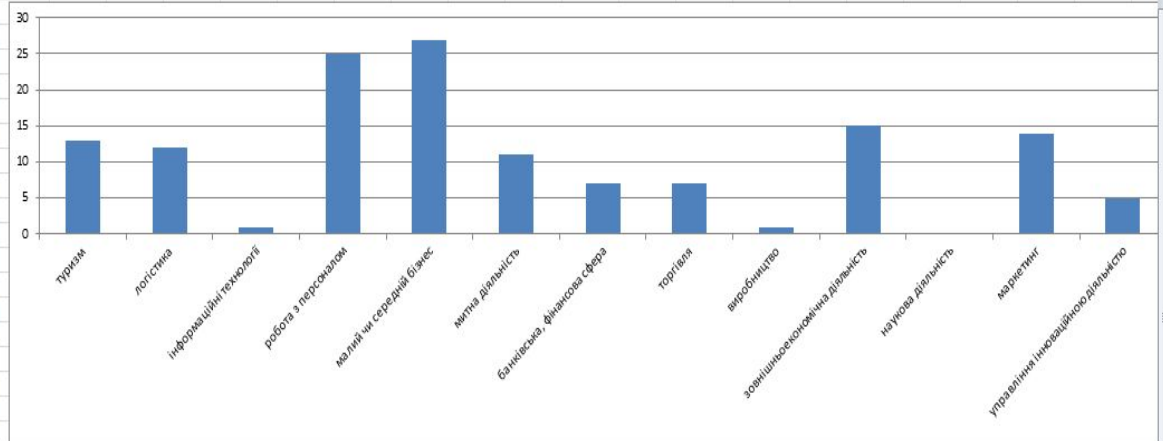

1. Результати пропереднього аналізу аудиторії

Опрацювання анкет

5. Якщо би Ви в даний момент вибрали спеціальність, яка інформація була би для Вас важливою? (оцініть кожен пункт в балах від 1 до 10, де 10 – дуже важливо, 1 – зовсім не важливо):	0									0
<input type="checkbox"/> інформація про відомих людей, які є випускниками цієї спеціальності	276	12	86	35	37	61	45			276
<input type="checkbox"/> відео про історію та викладачів кафедри	253	10	77	35	39	51	41			253
<input type="checkbox"/> вебінари	291	19	65	45	42	53	67			291
<input type="checkbox"/> презентація кожної кафедри наживо	361	24	84	48	53	61	91			361
<input type="checkbox"/> уривки із занять	356	21	95	51	52	66	71			356
<input type="checkbox"/> персональне спілкування з викладачами	404	20	100	74	52	67	91			404
<input type="checkbox"/> інформаційні плакати, флаери, стінгазети	293	19	77	39	36	66	56			293

6. У якій сфері Ви себе бачите у майбутньому?	0									0
<input type="checkbox"/> туризм	13	1	3	4	2	3				13
<input type="checkbox"/> логістика	12	1	4	1	3	3				12
<input type="checkbox"/> інформаційні технології	1					1				1
<input type="checkbox"/> робота з персоналом	25	7	5	3	5	5				25
<input type="checkbox"/> малий чи середній бізнес	27	1	5	5	4	4	8			27
<input type="checkbox"/> митна діяльність	11	2	3	4		2				11
<input type="checkbox"/> банківська, фінансова сфера	7	4	1	1		1				7
<input type="checkbox"/> торгівля	7	5	1			1				7
<input type="checkbox"/> виробництво	1					1				1
<input type="checkbox"/> зовнішньоекономічна діяльність	15	5	3	2	3	2				15
<input type="checkbox"/> наукова діяльність	0									0
<input type="checkbox"/> маркетинг	14	3	4	2	2	3				14
<input type="checkbox"/> управління інноваційною діяльністю	5	2	2	1						5