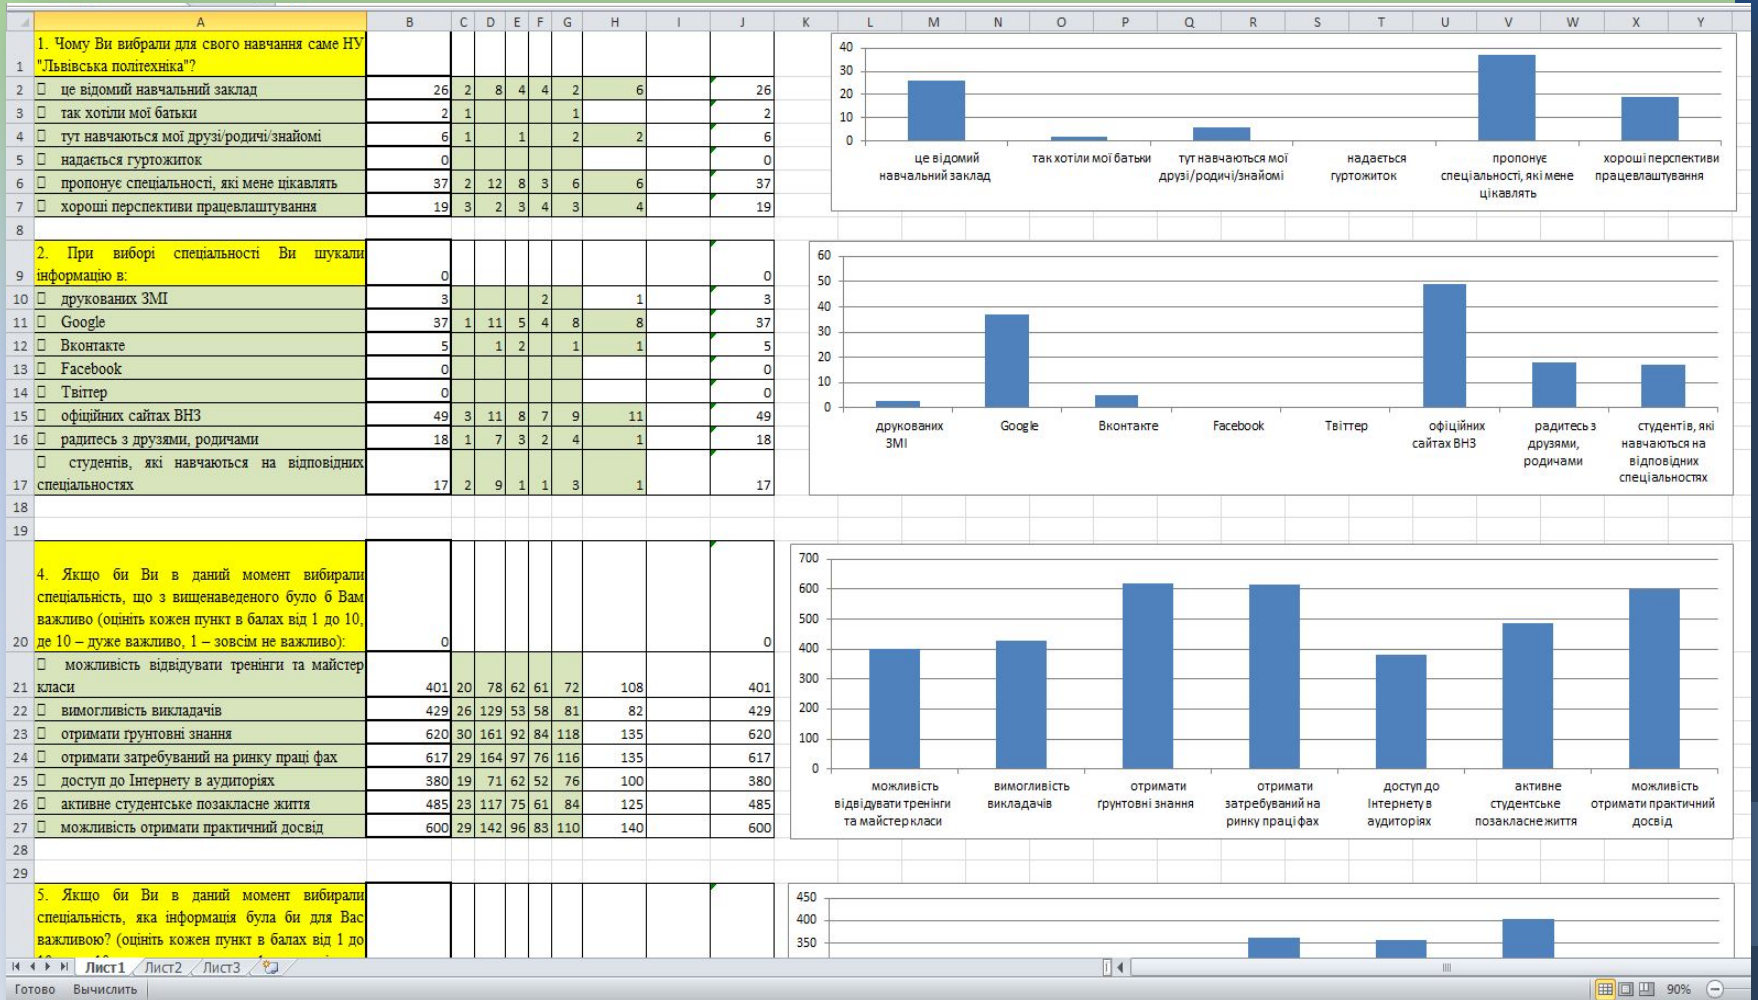

Вступ

- ▶ *Інформаційна технологія* - це комплекс взаємозалежних, наукових, технологічних, інженерних дисциплін, що вивчають методи ефективної організації праці людей, зайнятих опрацюванням і зберігання інформації.

1. Результати пропереднього аналізу аудиторії

Опрацювання анкет

5. Якщо би Ви в даний момент вибрали спеціальність, яка інформація була би для Вас важливою? (оцініть кожен пункт в балах від 1 до 10, де 10 – дуже важливо, 1 – зовсім не важливо):	0									0
<input type="checkbox"/> інформація про відомих людей, які є випускниками цієї спеціальності	276	12	86	35	37	61	45			276
<input type="checkbox"/> відео про історію та викладачів кафедри	253	10	77	35	39	51	41			253
<input type="checkbox"/> вебінари	291	19	65	45	42	53	67			291
<input type="checkbox"/> презентація кожної кафедри наживо	361	24	84	48	53	61	91			361
<input type="checkbox"/> уривки із занять	356	21	95	51	52	66	71			356
<input type="checkbox"/> персональне спілкування з викладачами	404	20	100	74	52	67	91			404
<input type="checkbox"/> інформаційні плакати, флаери, стінгазети	293	19	77	39	36	66	56			293