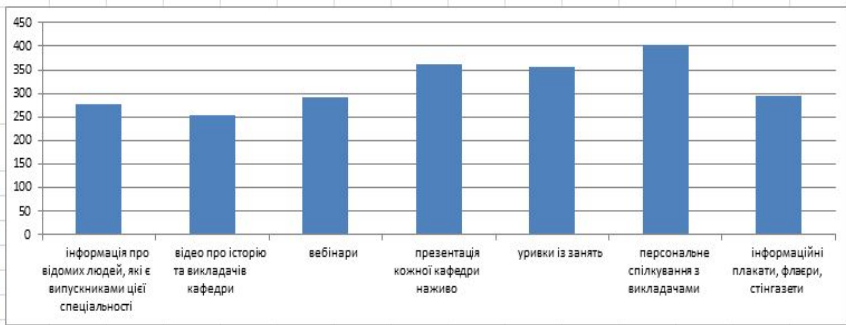

1. Результати пропереднього аналізу аудиторії

Опрацювання анкет

5. Якщо би Ви в даний момент вибрали спеціальність, яка інформація була би для Вас важливою? (оцініть кожен пункт в балах від 1 до 10, де 10 – дуже важливо, 1 – зовсім не важливо):	0								0
<input type="checkbox"/> інформація про відомих людей, які є випускниками цієї спеціальності	276	12	86	35	37	61		45	276
<input type="checkbox"/> відео про історію та викладачів кафедри	253	10	77	35	39	51		41	253
<input type="checkbox"/> вебінари	291	19	65	45	42	53		67	291
<input type="checkbox"/> презентація кожної кафедри наживо	361	24	84	48	53	61		91	361
<input type="checkbox"/> уривки із занять	356	21	95	51	52	66		71	356
<input type="checkbox"/> персональне спілкування з викладачами	404	20	100	74	52	67		91	404
<input type="checkbox"/> інформаційні плакати, флаери, стінгазети	293	19	77	39	36	66		56	293