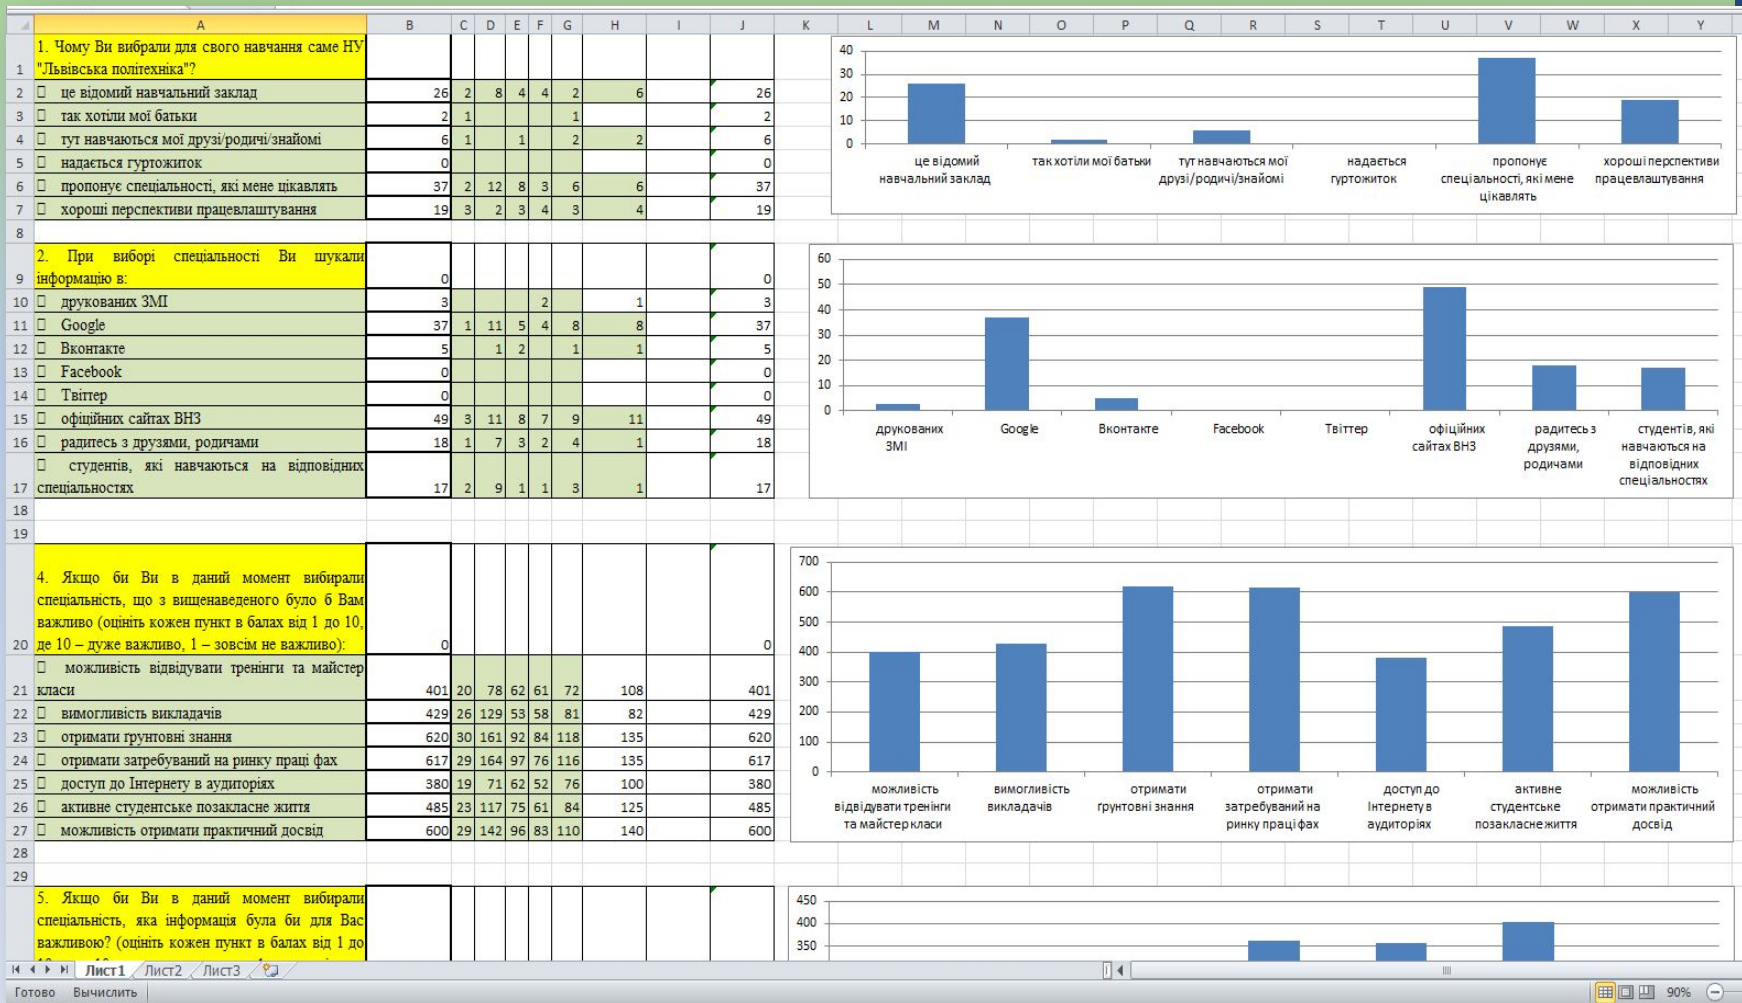

Вступ

- ▶ *Інформаційна технологія* - це комплекс взаємозалежних, наукових, технологічних, інженерних дисциплін, що вивчають методи ефективної організації праці людей, зайнятих опрацюванням і зберігання інформації.

1. Результати пропереднього аналізу аудиторії

Опрацювання анкет

5. Якщо би Ви в даний момент вибрали спеціальність, яка інформація була би для Вас важливою? (оцініть кожен пункт в балах від 1 до 10, де 10 – дуже важливо, 1 – зовсім не важливо):	0								0
<input type="checkbox"/> інформація про відомих людей, які є випускниками цієї спеціальності	276	12	86	35	37	61		45	276
<input type="checkbox"/> відео про історію та викладачів кафедри	253	10	77	35	39	51		41	253
<input type="checkbox"/> вебінари	291	19	65	45	42	53		67	291
<input type="checkbox"/> презентація кожної кафедри наживо	361	24	84	48	53	61		91	361
<input type="checkbox"/> уривки із занять	356	21	95	51	52	66		71	356
<input type="checkbox"/> персональне спілкування з викладачами	404	20	100	74	52	67		91	404
<input type="checkbox"/> інформаційні плакати, флаери, стінгазети	293	19	77	39	36	66		56	293