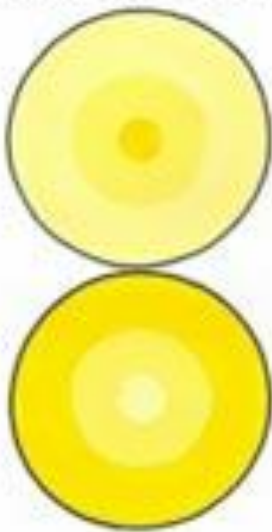

БАБОЧКА – СИМВОЛ ДУШИ

БАБОЧКА МАХАОН

БАБОЧКА АДМИРАЛ

БАБОЧКА АППОЛОН

БАБОЧКА ЗОРЬКА

БАБОЧКА ГОЛУБЯНКА

БАБОЧКА ПАВЛИНИЙ ГЛАЗ

Фотограф С.П.Балашова
www.ecoguid.ru/foto/

www.ecoguid.ru/foto/
Фотограф С.П.Балашова

СХЕМА БАБОЧКИ

Хроматические

Ахроматические

Преобладающая

Одноцветная

Аналогичная

Контрастные