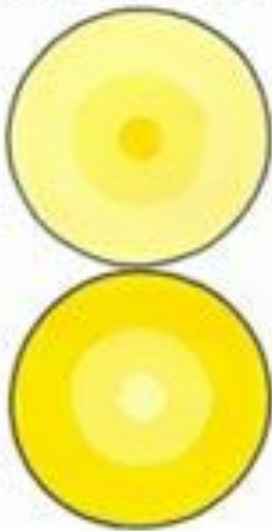

БАБОЧКА – СИМВОЛ ДУШИ

БАБОЧКА МАХАОН

БАБОЧКА АДМИРАЛ

БАБОЧКА АППОЛОН

БАБОЧКА ЗОРЬКА

БАБОЧКА ГОЛУБЯНКА

БАБОЧКА ПАВЛИНИЙ ГЛАЗ

Фотограф С.П.Балашова
www.ecoguid.ru/foto/

www.ecoguid.ru/foto/
Фотограф С.П.Балашова

СХЕМА БАБОЧКИ

Хроматические

Ахроматические

Преобладающая

Одноцветная

Аналогичная

Контрастные