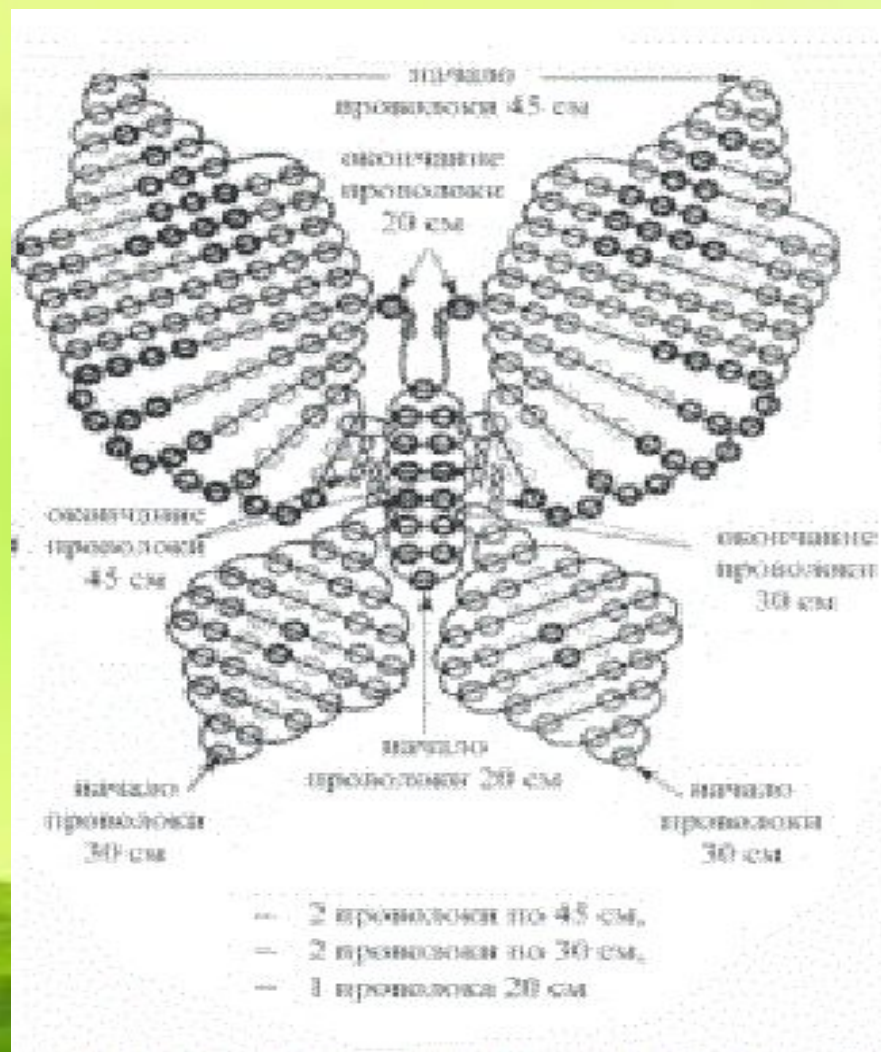

БАБОЧКА – СИМВОЛ ДУШИ

БАБОЧКА МАХАОН

БАБОЧКА АДМИРАЛ

БАБОЧКА АППОЛОН

БАБОЧКА ЗОРЬКА

БАБОЧКА ГОЛУБЯНКА

БАБОЧКА ПАВЛИНИЙ ГЛАЗ

Фотограф С.П.Балашова
www.ecoguid.ru/foto/

www.ecoguid.ru/foto/
Фотограф С.П.Балашова

СХЕМА БАБОЧКИ

Хроматические

Ахроматические

Преобладающая

Одноцветная

Аналогичная

Контрастные