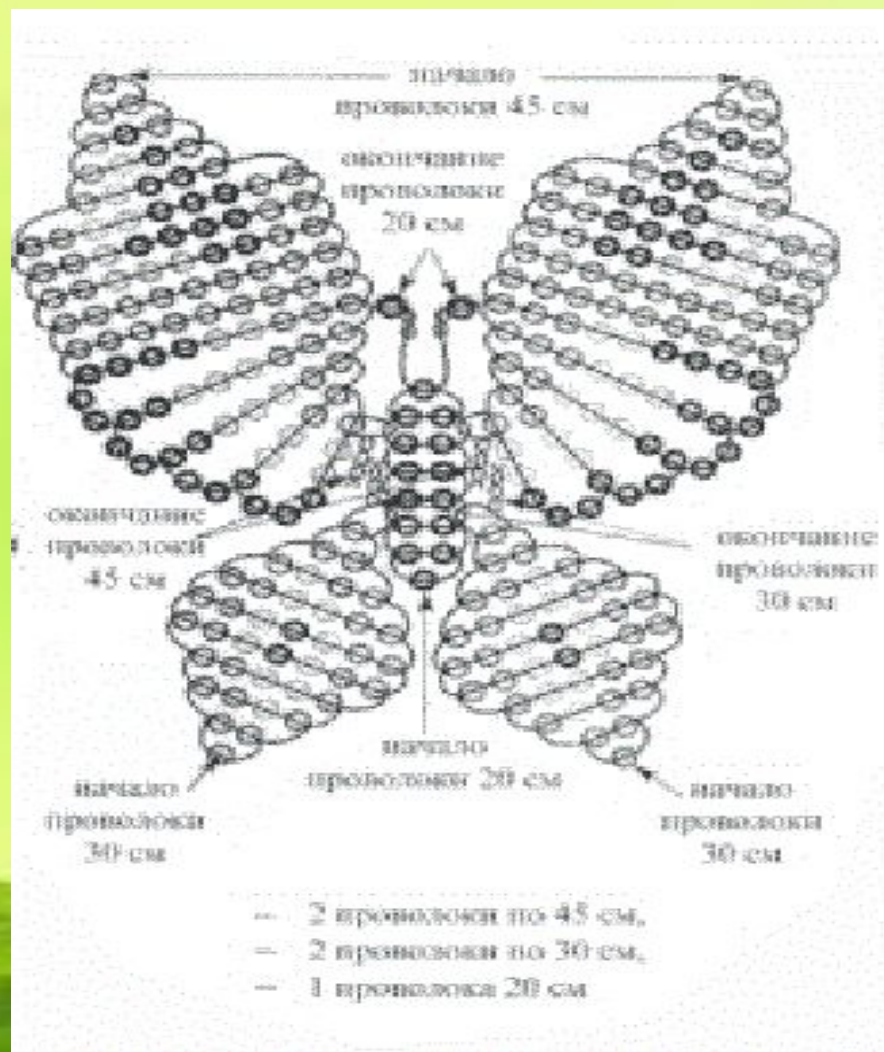

СХЕМА БАБОЧКИ