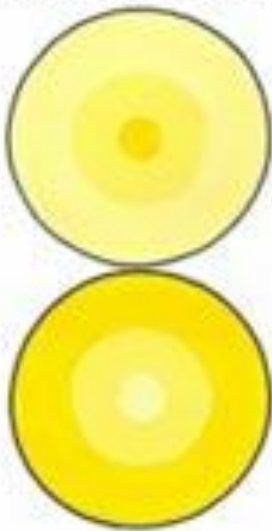

# БАБОЧКА – СИМВОЛ ДУШИ

# БАБОЧКА АДМИРАЛ

# БАБОЧКА ПАВЛИНИЙ ГЛАЗ

Фотограф С.П.Балашова  
[www.ecoguid.ru/foto/](http://www.ecoguid.ru/foto/)

www.ecoguid.ru/foto/  
Фотограф С.П.Балашова

# СХЕМА БАБОЧКИ

**Хроматические**

**Ахроматические**

**Преобладающая**

**Одноцветная**

**Аналогичная**

**Контрастные**