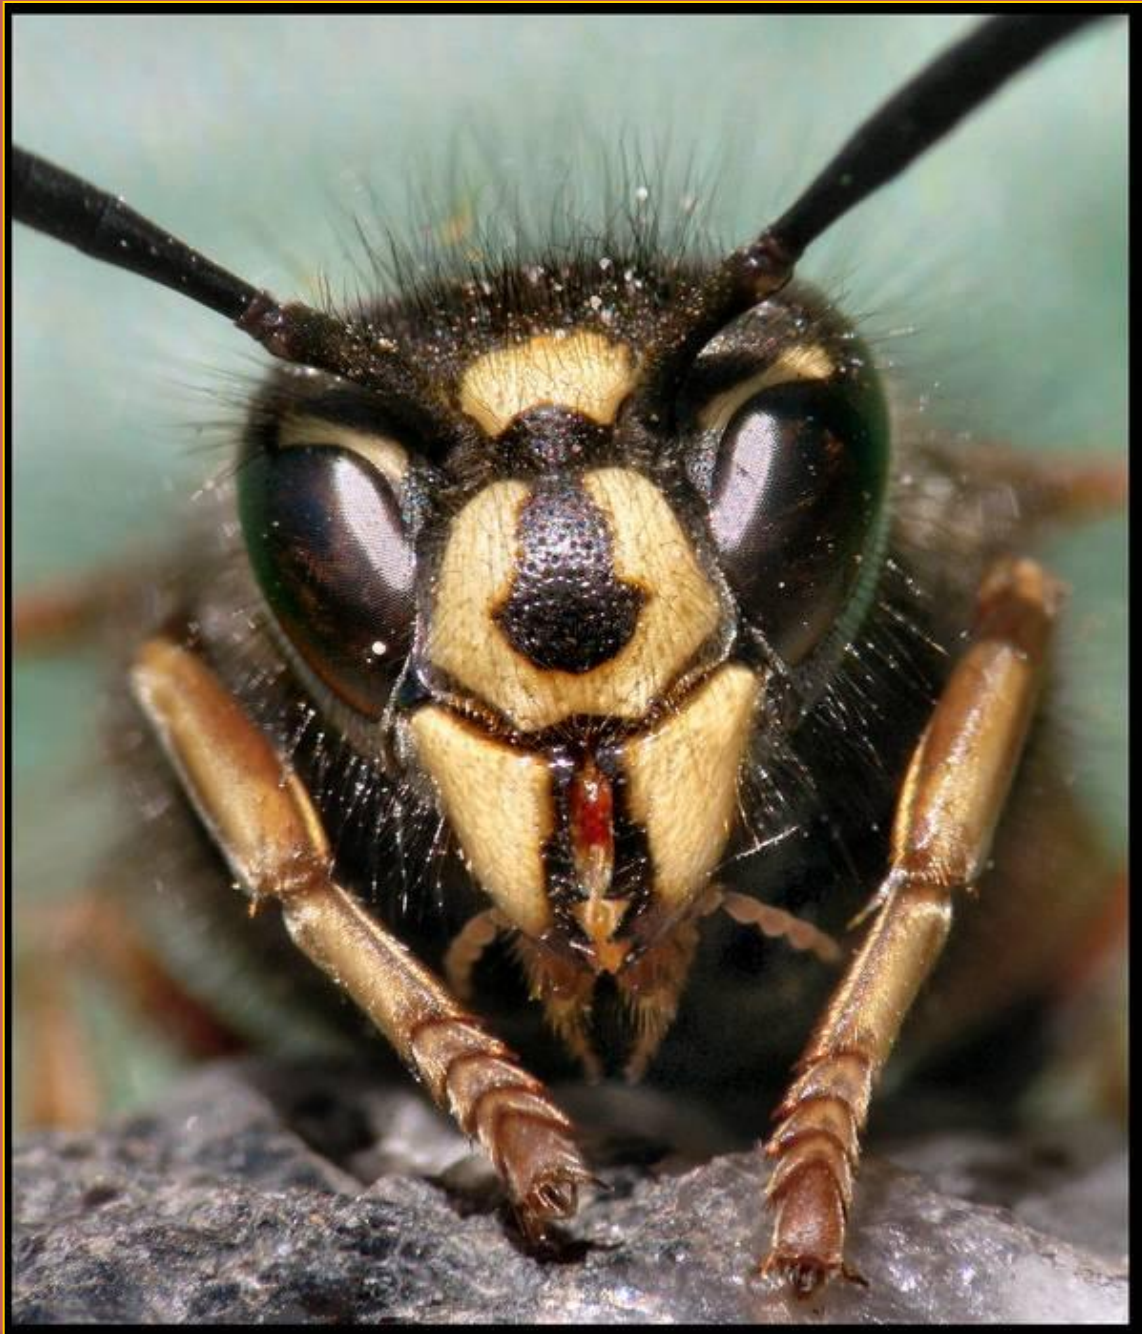

Ленинградская область, Волховский район,
МОБУ «Сясьстройская СОШ №2»

Отряд Перепончатокрылые Осы

Составила:
учитель биологии и химии
высшей квалификационной
категории
Бочкова Ирина Анатольевна

BASIC MORPHOLOGY OF A FEMALE WASP

Портрет ОСЫ

Ещё один портрет

Фасеточный глаз осы

Осиное гнездо

Постройка СОТ

В сотах находятся личинки осы, из которых появляются новые жители колонии общественных насекомых.

Личинки

Взрослые особи тщательно охраняют
будущее поколение.

Новорожденная оса имеет сначала слипшиеся крылья. Однако у неё есть все признаки взрослого насекомого: полосатое брюшко, головка с фасеточными глазами и парой усиков, наличие перепончатых крыльев, крепкие конечности.

Перед полетом в первые секунды после рождения оса "разминает" свои крылья.