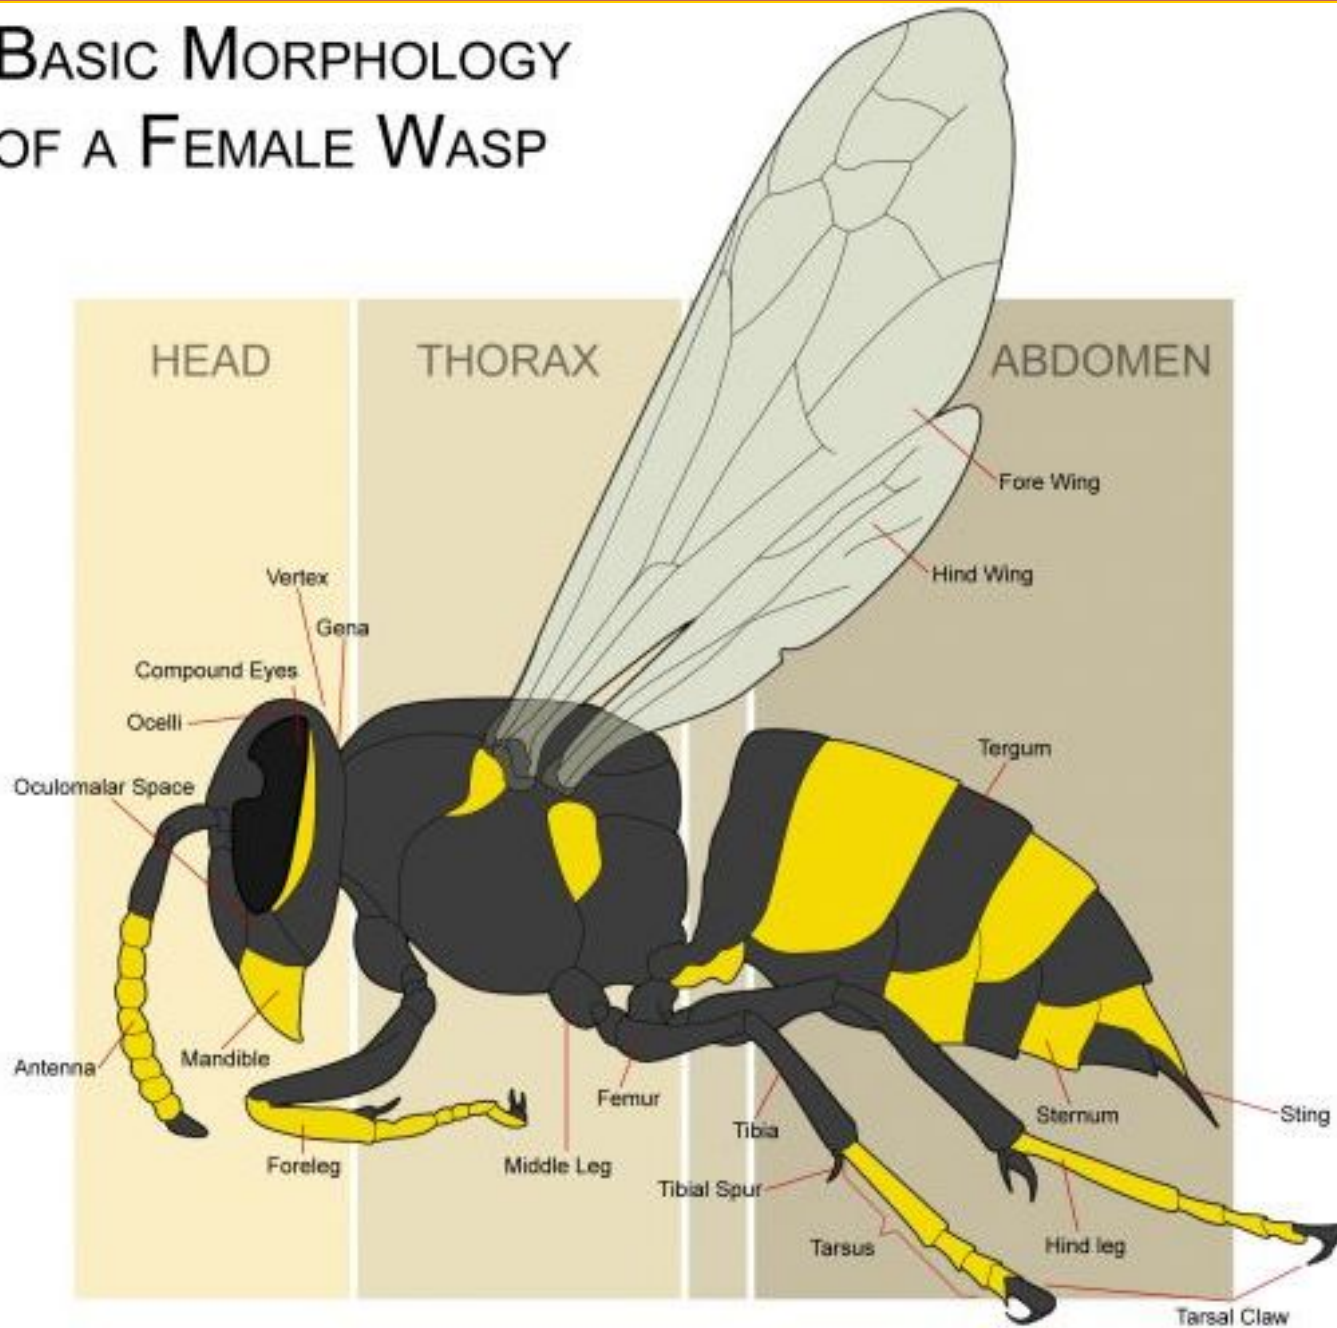

Ленинградская область, Волховский район,
МОБУ «Сясьстройская СОШ №2»

Отряд Перепончатокрылые Осы

Составила:
учитель биологии и химии
высшей квалификационной
категории
Бочкова Ирина Анатольевна

BASIC MORPHOLOGY OF A FEMALE WASP

Портрет ОСЫ

Ещё один портрет

Фасеточный глаз осы

Осиное гнездо

Постройка СОТ

В сотах находятся личинки осы, из которых появляются новые жители колонии общественных насекомых.

Личинки

Взрослые особи тщательно охраняют
будущее поколение.

Новорожденная оса имеет сначала слипшиеся крылья. Однако у неё есть все признаки взрослого насекомого: полосатое брюшко, головка с фасеточными глазами и парой усиков, наличие перепончатых крыльев, крепкие конечности.

Перед полетом в первые секунды после рождения оса "разминает" свои крылья.