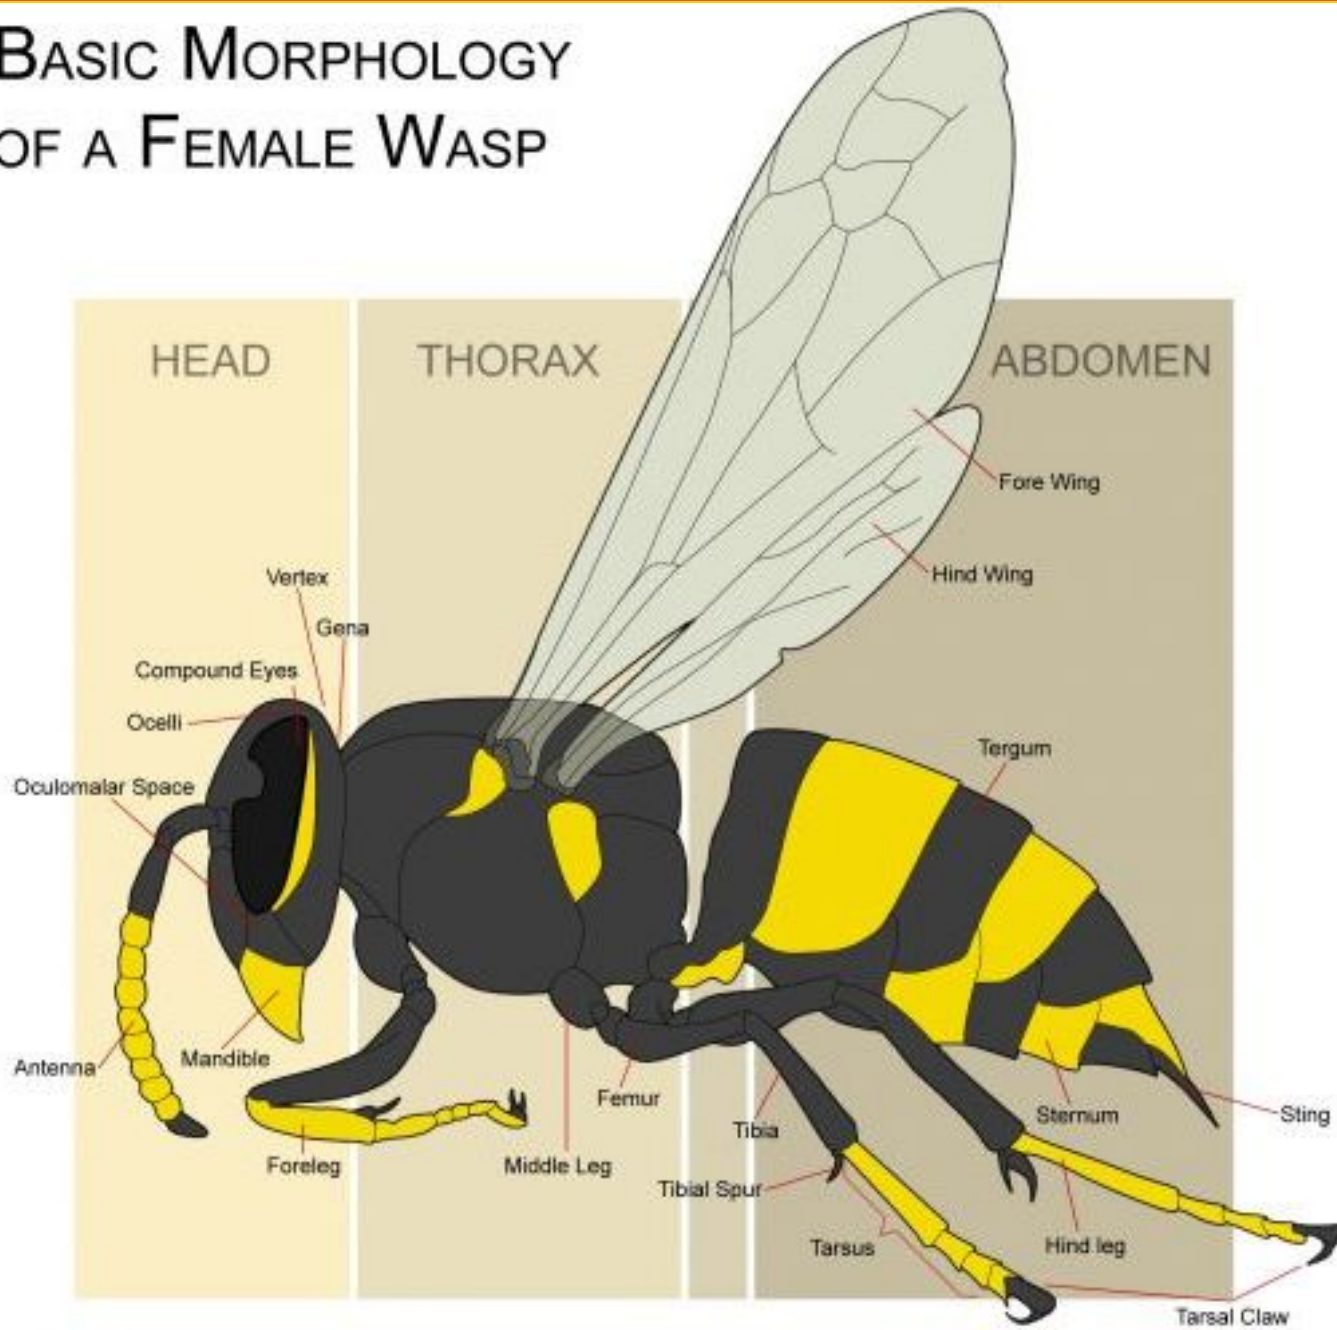

Ленинградская область, Волховский район,
МОБУ «Сясьстройская СОШ №2»

Отряд Перепончатокрылые Осы

Составила:
учитель биологии и химии
высшей квалификационной
категории
Бочкова Ирина Анатольевна

BASIC MORPHOLOGY OF A FEMALE WASP

Портрет ОСЫ

Ещё один портрет

Фасеточный глаз осы

Осиное гнездо

Постройка СОТ

В сотах находятся личинки осы, из которых появляются новые жители колонии общественных насекомых.

Личинки

Взрослые особи тщательно охраняют
будущее поколение.

okrmir.ru
- наглядный учебный материал детям

Новорожденная оса имеет сначала слипшиеся крылья. Однако у неё есть все признаки взрослого насекомого: полосатое брюшко, головка с фасеточными глазами и парой усиков, наличие перепончатых крыльев, крепкие конечности.

Перед полетом в первые секунды после рождения оса "разминает" свои крылья.