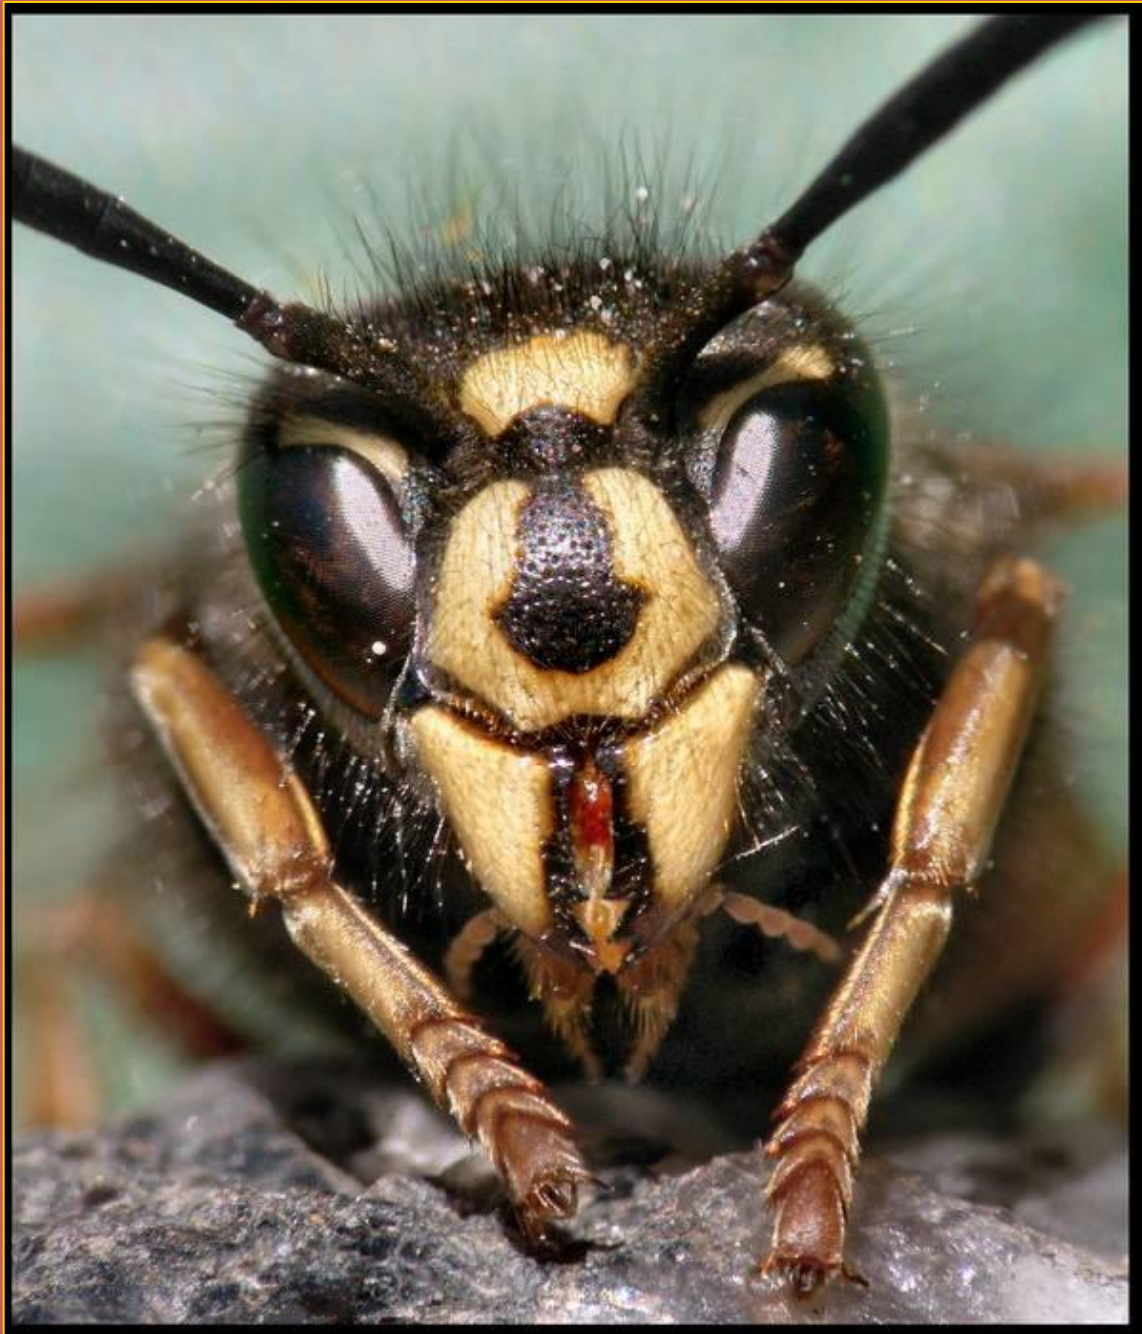

Ленинградская область, Волховский район,
МОБУ «Сясьстройская СОШ №2»

Отряд Перепончатокрылые Осы

Составила:
учитель биологии и химии
высшей квалификационной
категории
Бочкова Ирина Анатольевна

BASIC MORPHOLOGY OF A FEMALE WASP

Портрет ОСЫ

Ещё один портрет

Фасеточный глаз осы

Осиное гнездо

Постройка СОТ

В сотах находятся личинки осы, из которых появляются новые жители колонии общественных насекомых.

Личинки

Взрослые особи тщательно охраняют
будущее поколение.

okrmir.ru
- наглядный учебный материал детям

Новорожденная оса имеет сначала слипшиеся крылья. Однако у неё есть все признаки взрослого насекомого: полосатое брюшко, головка с фасеточными глазами и парой усиков, наличие перепончатых крыльев, крепкие конечности.

Перед полетом в первые секунды после рождения оса "разминает" свои крылья.