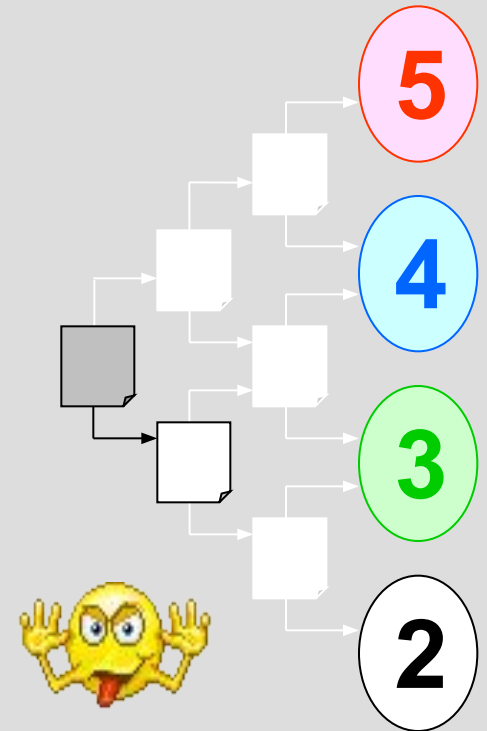

Какая группа червей имеет
специальные органы прикрепления-
присоски?

Ресничные

Цепни

Все
перечисленные

Сосальщики

Тренировочный
тест

Черви

К утрате каких органов привел паразитический образ ленточных червей?

Половой системы

Пищеварительной системы

Дыхательной системы

Кровеносной системы

Тренировочный
тест

2

3

Черви

У каких червей внутренняя полость
заполнена жидкостью, находящейся
под давлением?

Все группы

Плоские

Кольчатые

Круглые

Тренировочный
тест

Черви

У кого из червей наблюдается половой деморфизм?