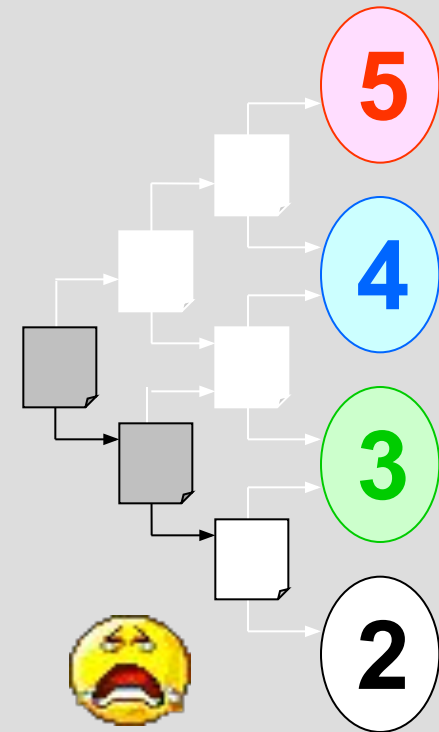

Тренировочный
тест

Черви

2

3

К утрате каких органов привел паразитический образ ленточных червей?

Половой системы

Пищеварительной системы

Дыхательной системы

Кровеносной системы

Тренировочный
тест

Черви

У каких червей внутренняя полость
заполнена жидкостью, находящейся
под давлением?

Все группы

Плоские

Кольчатые

Круглые

Тренировочный
тест

Черви

3

У кого из червей наблюдается половой деморфизм?

Белая планария

Аскарида

Печеночный сосальщик

Бычий цепень

Тренировочный
тест

Черви

К какой группе червей относятся
коловратки?

Цепни

Сосальщнки

Кольчатые

Круглые

Тренировочный
тест