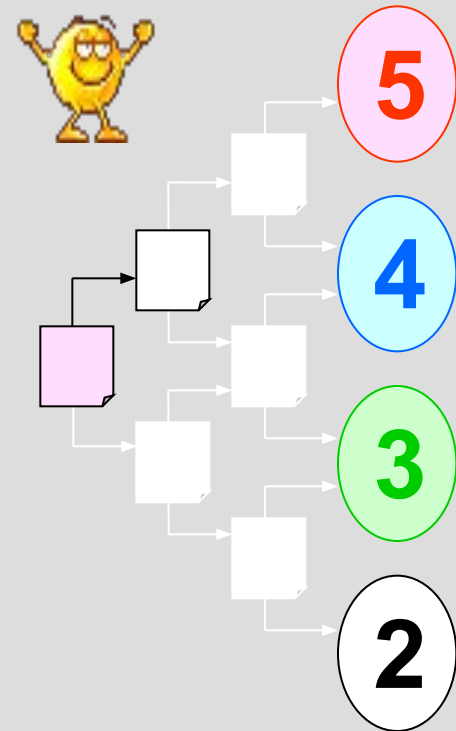

Ленточные

Сосальщнки

Круглые

Тренировочный
тест

1

2

3

Черви

Какая группа червей имеет
специальные органы прикрепления-
присоски?

Ресничные

Цепни

Все
перечисленные

Сосальщики

Тренировочный
тест

Черви

К утрате каких органов привел паразитический образ ленточных червей?

Половой системы

Пищеварительной системы

Дыхательной системы

Кровеносной системы

Тренировочный
тест

2

3

Черви

У каких червей внутренняя полость
заполнена жидкостью, находящейся
под давлением?

Все группы

Плоские

Кольчатые

Круглые

Тренировочный
тест

Черви

У кого из червей наблюдается половой деморфизм?