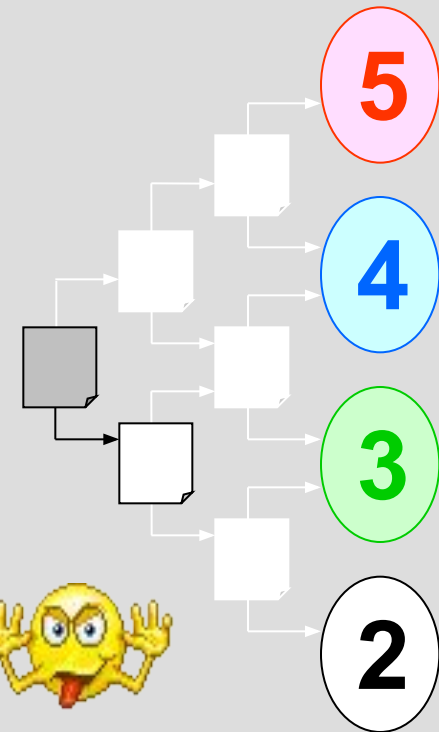

Круглые

Тренировочный
тест

Черви

Какая группа червей имеет
специальные органы прикрепления-
присоски?

Ресничные

Цепни

Все
перечисленные

Сосальщики

Тренировочный
тест

Черви

2

3

К утрате каких органов привел паразитический образ ленточных червей?

Половой системы

Пищеварительной системы

Дыхательной системы

Кровеносной системы

Тренировочный
тест

Черви

У каких червей внутренняя полость
заполнена жидкостью, находящейся
под давлением?

Все группы

Плоские

Кольчатые

Круглые