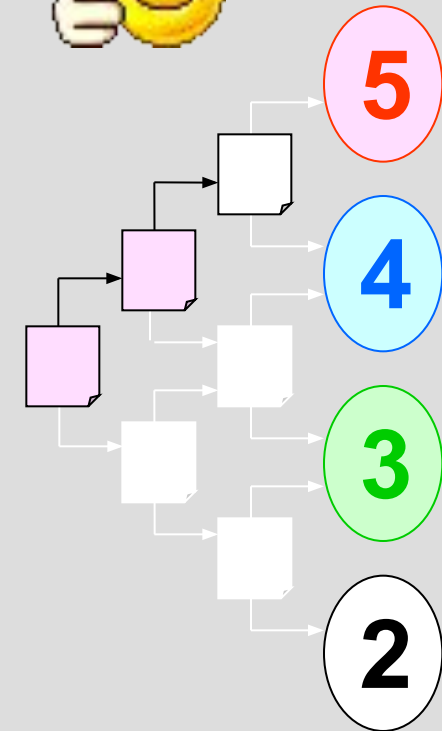

Тренировочный
тест

Черви

2

3

К утрате каких органов привел паразитический образ ленточных червей?

Половой системы

Пищеварительной системы

Дыхательной системы

Кровеносной системы

Тренировочный
тест

Черви

У каких червей внутренняя полость
заполнена жидкостью, находящейся
под давлением?

Все группы

Плоские

Кольчатые

Круглые

Тренировочный
тест

Черви

3

У кого из червей наблюдается половой деморфизм?

Белая планария

Аскарида

Печеночный сосальщик

Бычий цепень

Тренировочный
тест

Черви

К какой группе червей относятся
коловратки?

Цепни

Сосальщнки

Кольчатые

Круглые

Тренировочный
тест