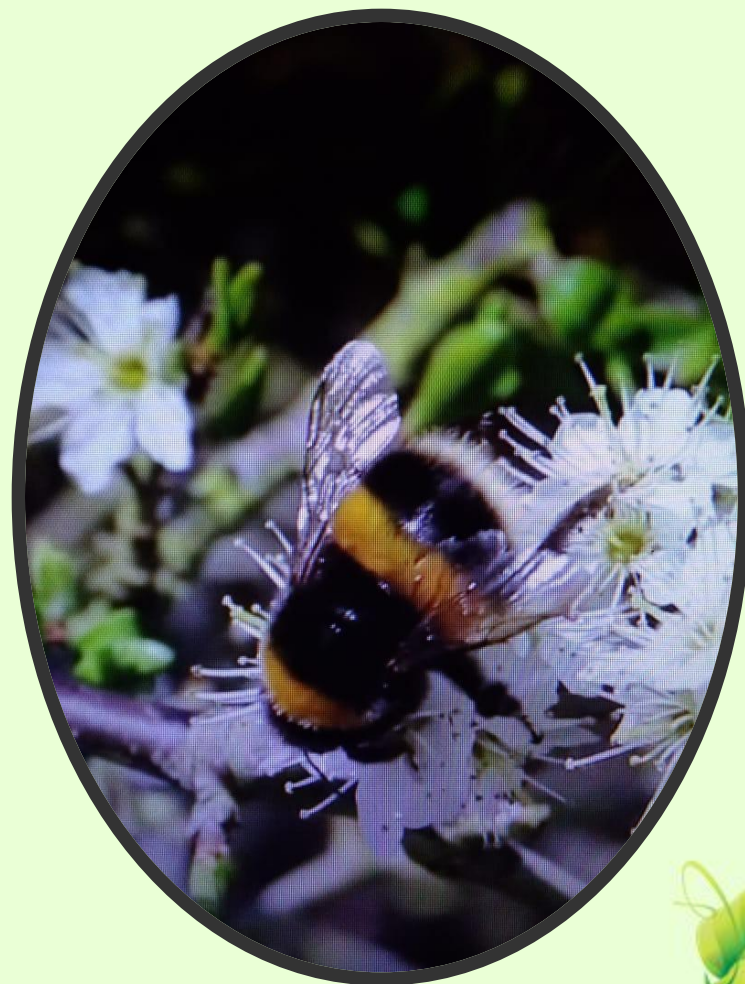

## Белянки

(лат. Pieridae) — семейство дневных бабочек, как правило, с белой окраской крыльев и рисунком из жёлтых, оранжевых и чёрных пятен и полей, с булавовидными антеннами, округлённо-треугольными передними и яйцевидными задними крыльями.

Класс: Насекомые

Отряд:

Чешуекрылые

Семейство:

**Белянки**

**Шмель** — это  
членистоногое насекомое,  
которое относится к  
подклассу крылатые  
насекомые, инфраклассу

новокрылые насекомые,  
надотряду насекомые с  
полным превращением,  
отряду  
перепончатокрылые,  
подотряду  
стебельчатобрюхие,  
семейству пчелы  
настоящие, роду **шмели**