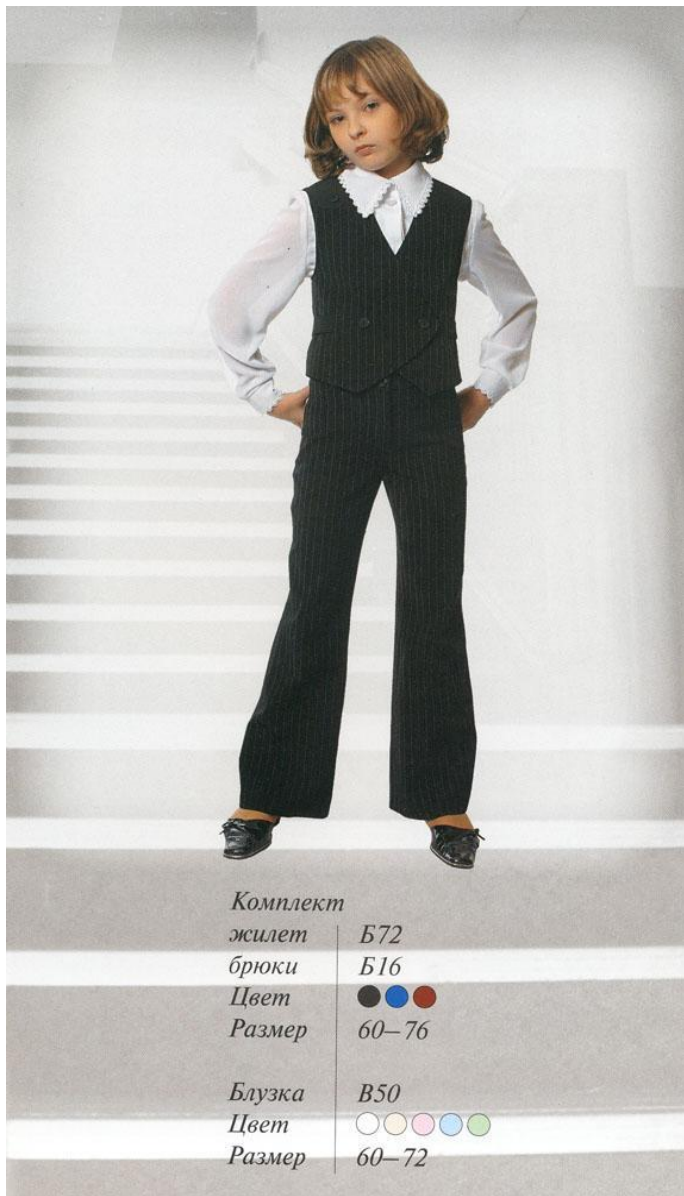

Школьная
форма

Комплект

жилет | B72

брюки | B16

Цвет | ●●●

Размер | 60–76

Блузка | B50

Цвет | ○○○○○