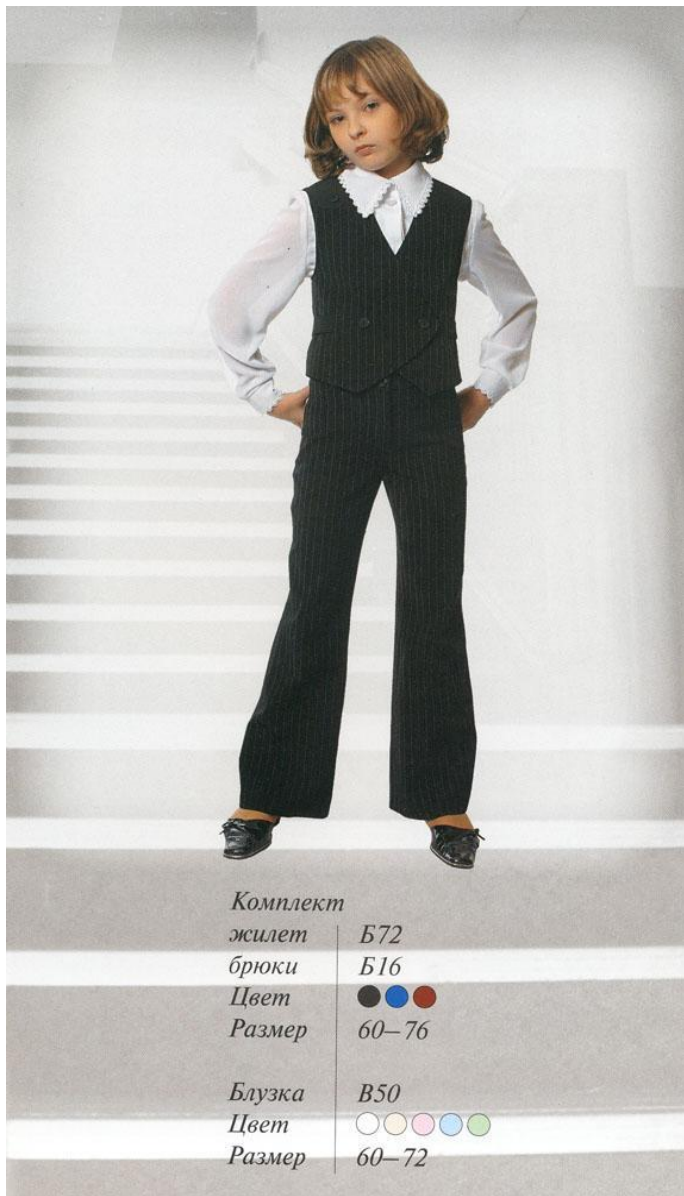

Школьная форма

Комплект

жилет | B72

брюки | B16

Цвет | ●●●

Размер | 60–76

Блузка | B50

Цвет | ○○○○○