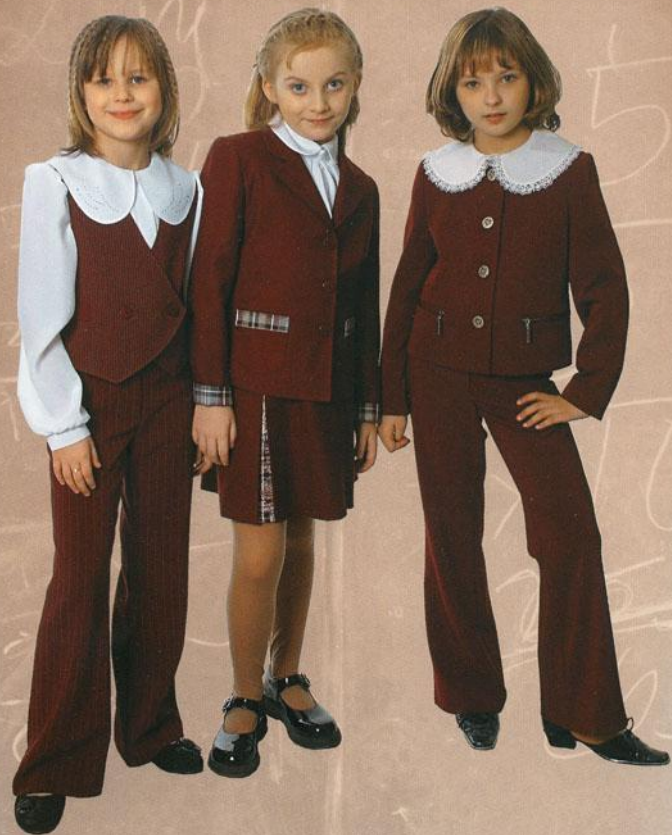

Комплект
жилет
брюки
Цвет
Размер

Б72
Б16
● ● ●
60-76

Комплект
жакет
юбка
Цвет
Размер

Д37
Е58
● ● ● ●
60-76

Комплект
жакет
брюки
Цвет
Размер

Д36
Б16
● ● ●
60-76

Блузка
Цвет
Размер

Г20
● ● ● ● ●
60-72

Блузка
Цвет
Размер

Г11
● ●
60-72