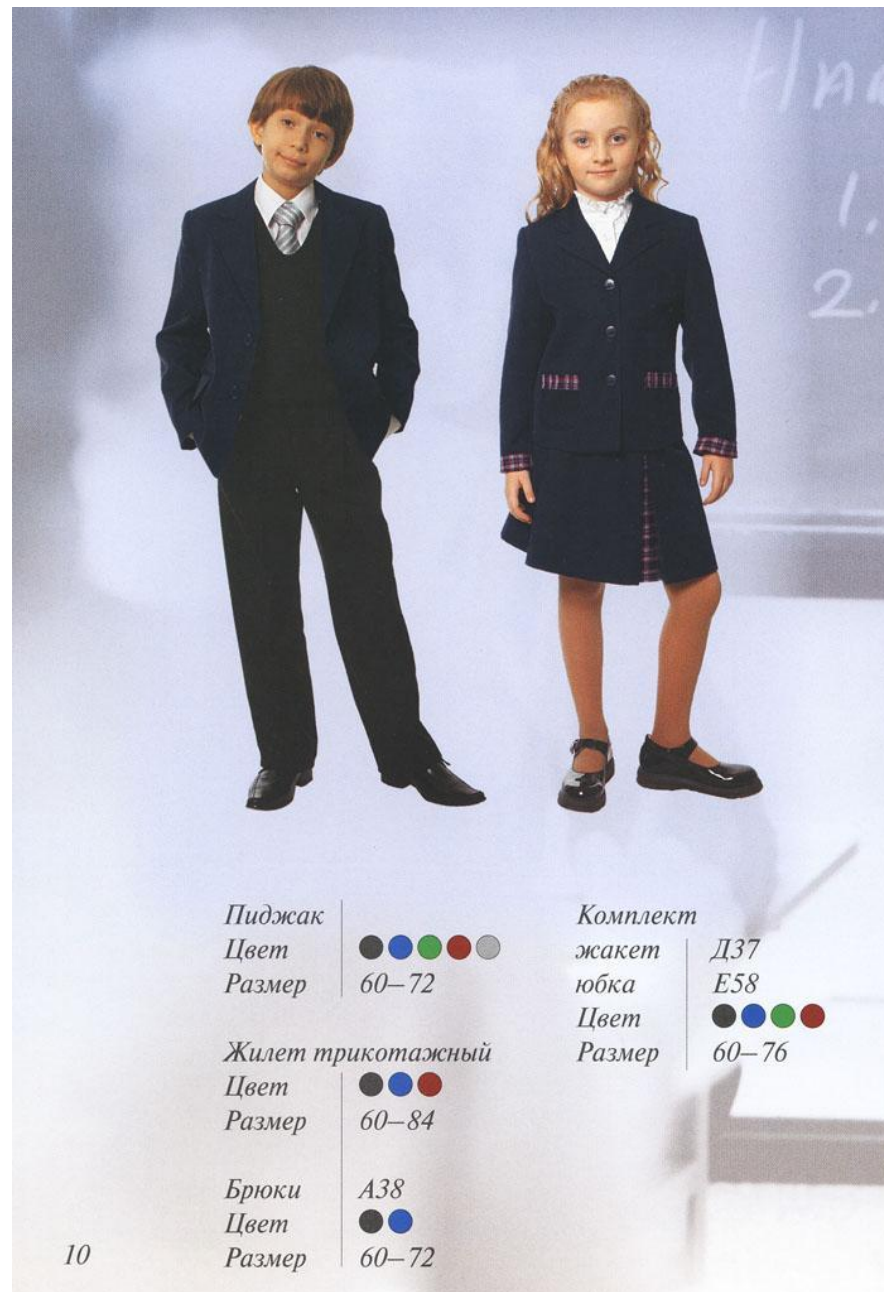

Блузка

В50
 Цвет ○○○○○
 Размер 60–72

Сарафан

В65
 Цвет ●●●●
 Размер 60–76

Блузка

Б36
 Цвет ○○
 Размер 60–72

Комплект
 жакет Д36
 брюки Б16
 Цвет ●●●●●
 Размер 60-76

Блузка Г11
 Цвет ○○
 Размер 60-72