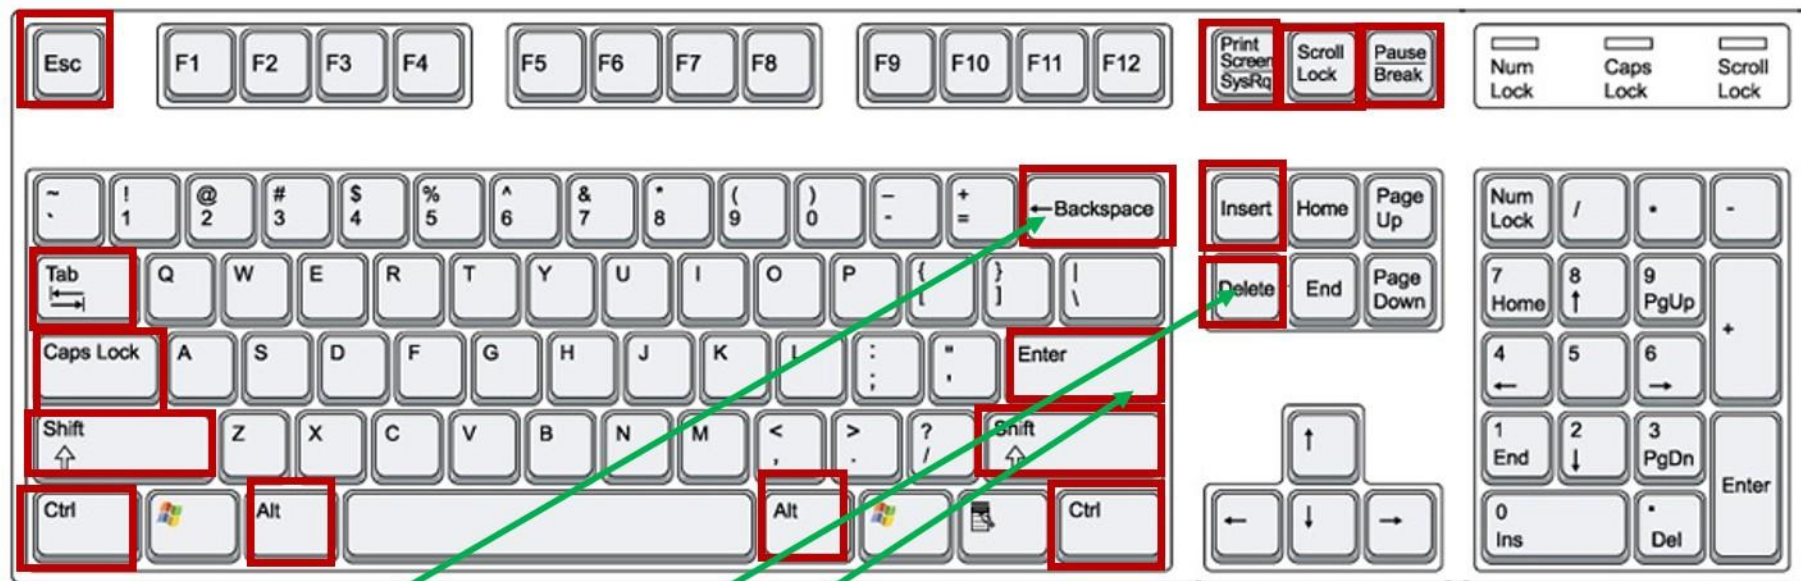

Клавиатура

Клавиатура

Функциональные
клавиши

Дополнительная
цифровая клавиатура

Специальные
клавиши

Алфавитно-цифровая часть

Клавиши
управления
курсором

Ввод заглавных букв

Удерживать **Shift** + буква

Если нажать **Caps Lock** текст будет печатать только большими буквами
Caps Lock включает/выключает режим заглавных букв. Индикатор (лампочка) горит – большие буквы. Не горит – маленькие буквы.

Специальные клавиши

Клавиша  удаляет знаки, находящиеся слева от мигающего курсора во время печатания текста.

Клавиша  удаляет знаки, находящиеся с правой стороны мигающего курсора. Также удаляет «выделенные» объекты (строки текста, папки, файлы).