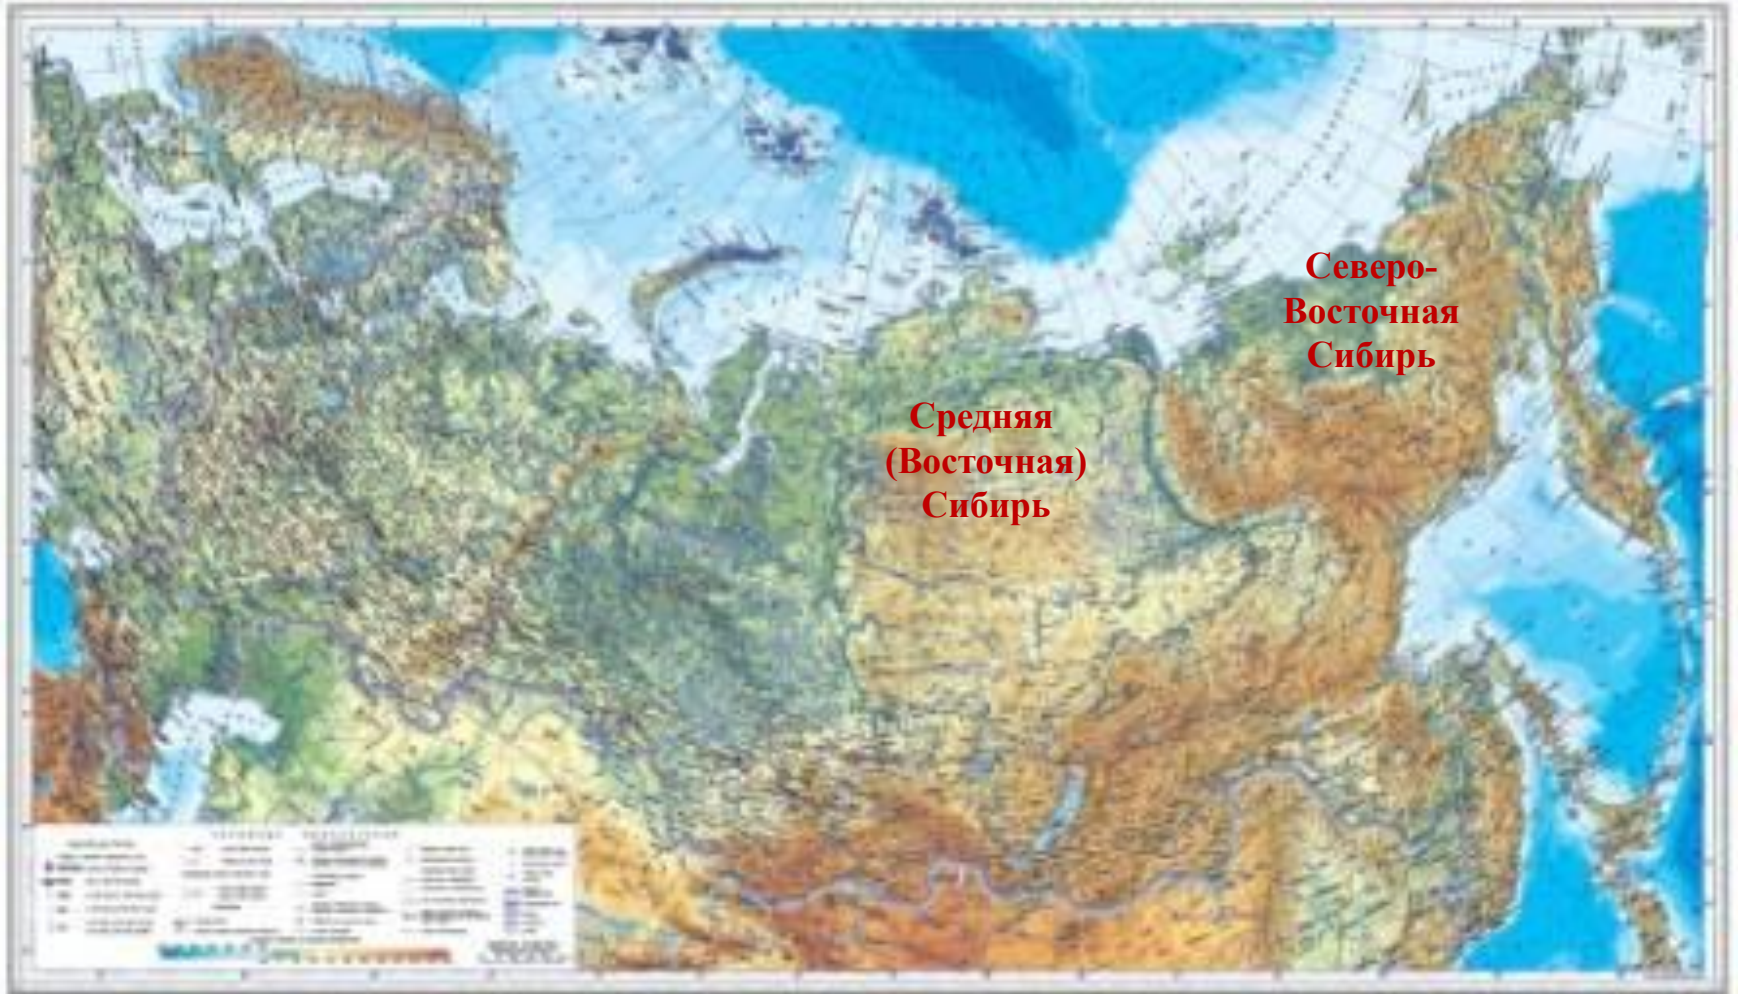

ВОСТОЧНАЯ И СЕВЕРО- ВОСТОЧНАЯ РОССИЯ

Масштаб 1:8 000 000

Р О С С И Я

м. Челюскин

Полуостров Таймыр

Полуостров Таймыр

МЫС

Челюскин

р. Лена

р. Лена

р. Енисей

р.Енисей в Красноярске

Ландшафты