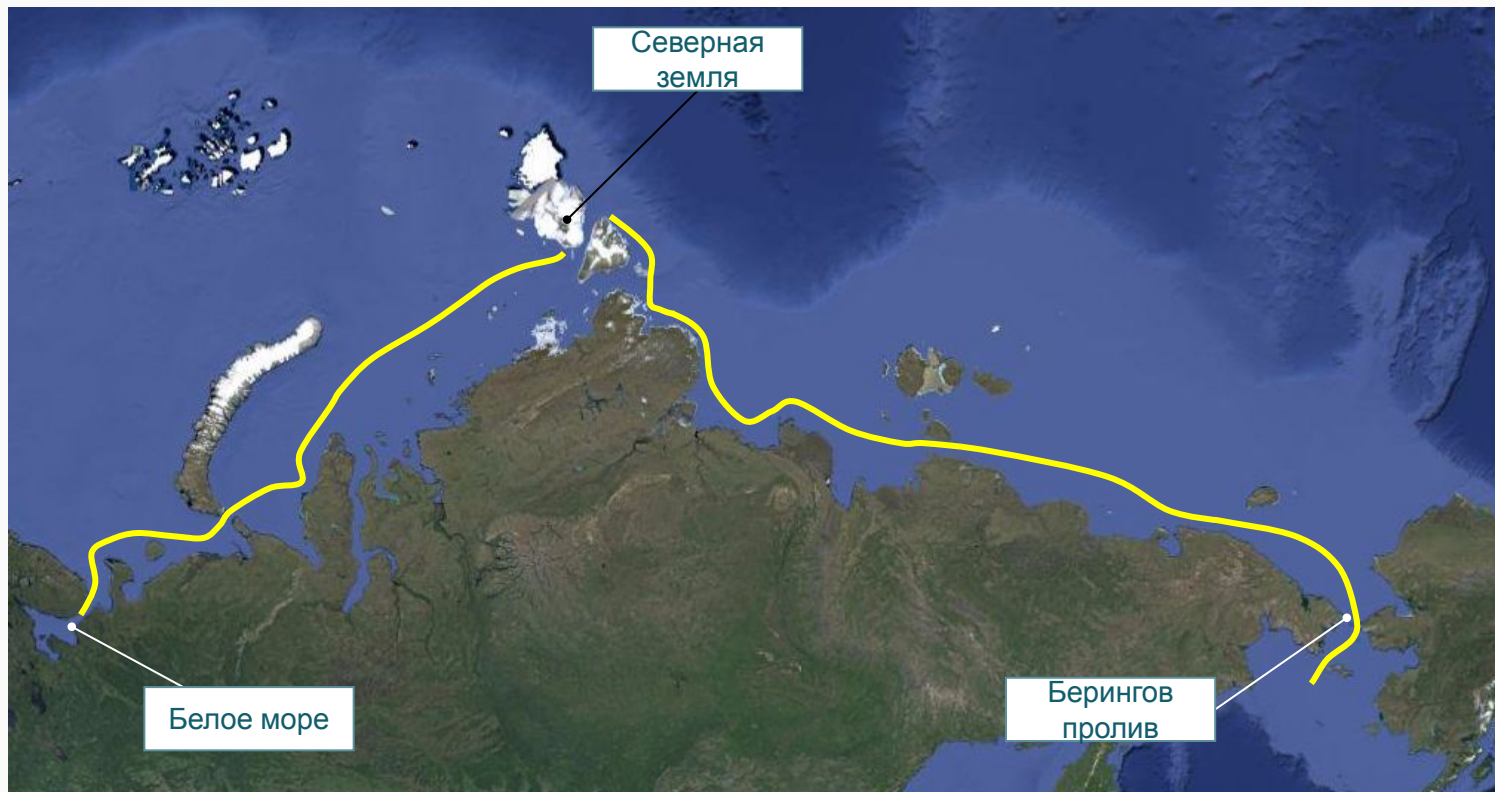

1894–1977 гг.

**В.П. Чкалов**

1904–1938 гг.

**М.М. Громов**

1899–1985 гг.

ЛЕДОКОЛЬНЫЙ  
ПАРОХОД

«А. СИБИРЯКОВ»

ПОЧТА СССР · 1977

К4

Северная  
земля

Белое море

Берингов  
пролив