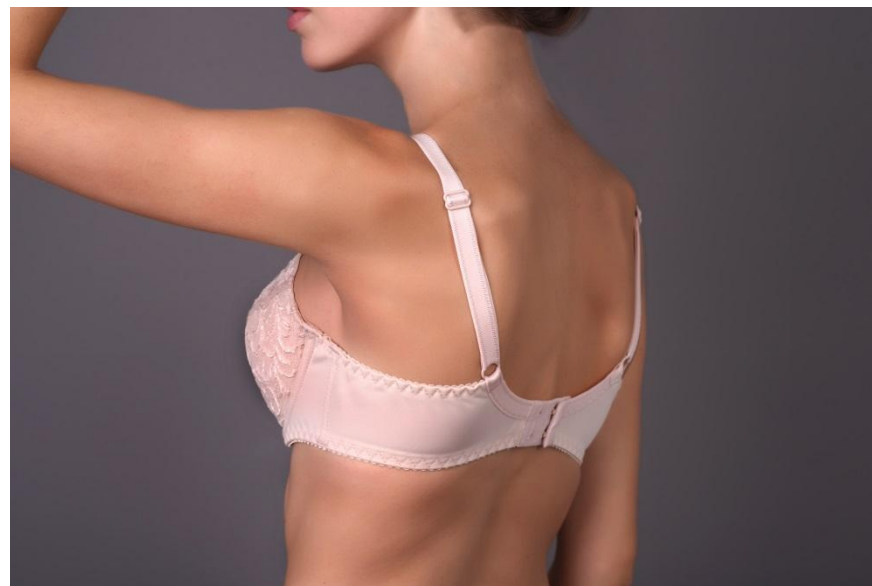

Модель 12010

Линейж
линия нежности

Цвет: белый, черный, пион серебристый.

75 D,E,F,G

80 C,D,E,F,G

85 C,D,E,F,G

90 C,D,E,F,G

95 C,D,E,F.