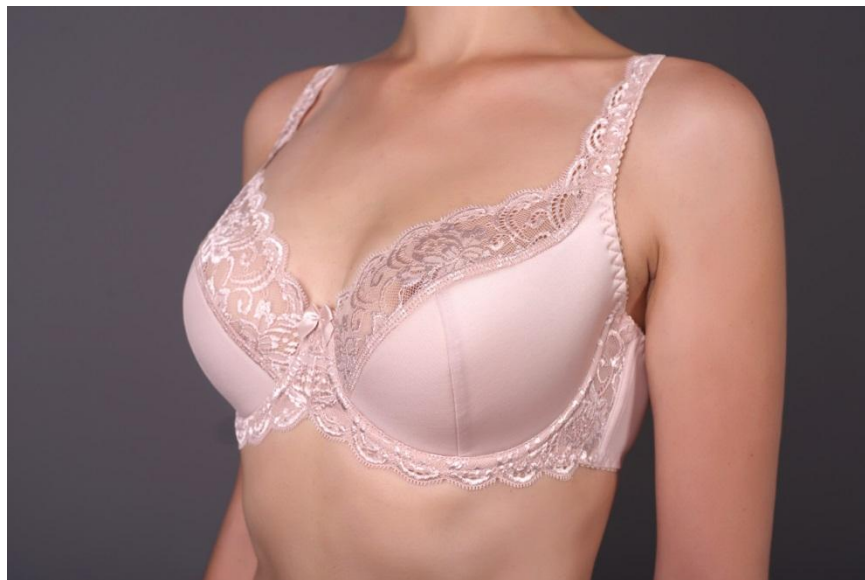

Модель 12011

Линейж
линия нежности

**Цвет: белый, черный,
пион серебристый.**

75 E,F,G,

80 D,E,F,G

85 C,D,E,F

90 B,C,D,E

95 B,C,D.