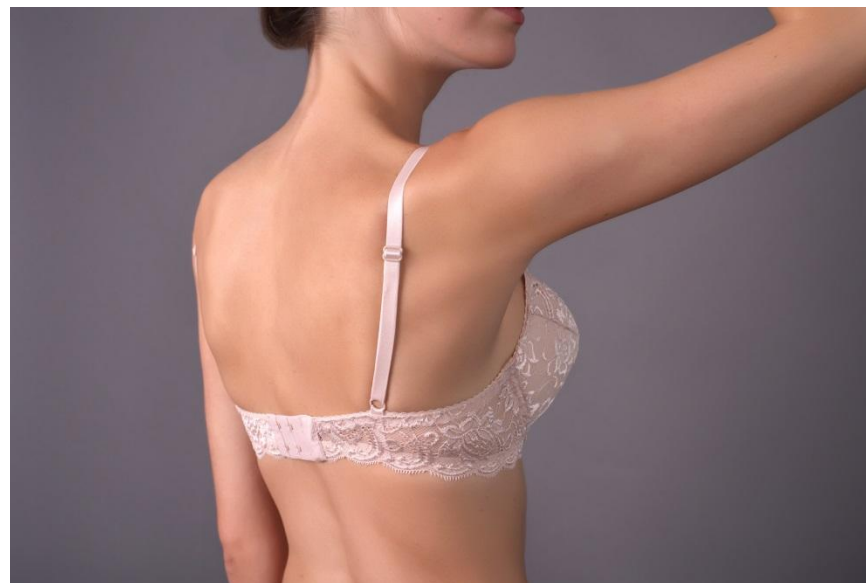

**Цвет: белый, черный,
пион серебристый.**

70 C,D,E

75A,B,C,D,E,

80 A,B,C,D,E,

85 B,C,D,

90 B,C.

Модель 12009

Линейж
линия нежности