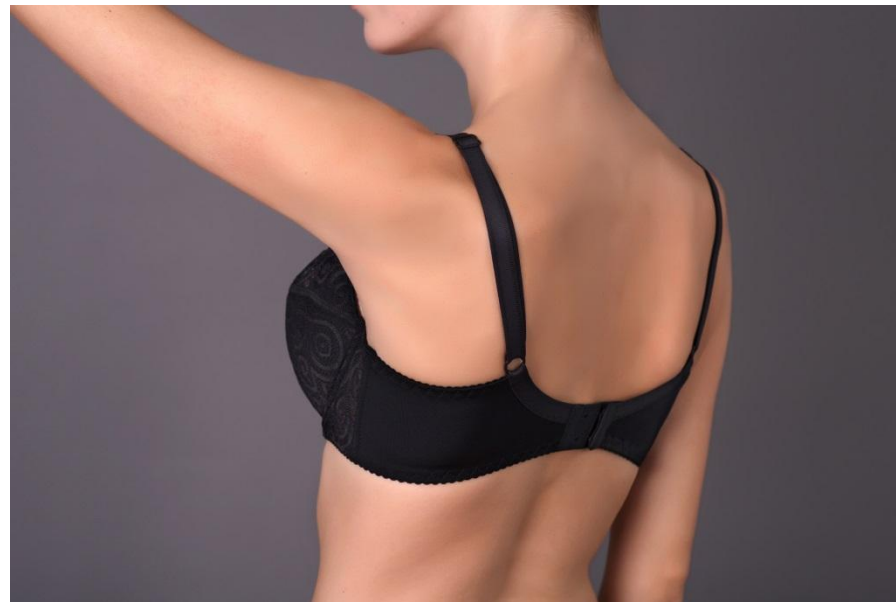

Модель 12005

Линейж
линия нежности

Цвет: белый, черный, пион серебристый.

75 C,D,E,F

80 B,C,D,E,F

85 B,C,D,E

90 B,C,D