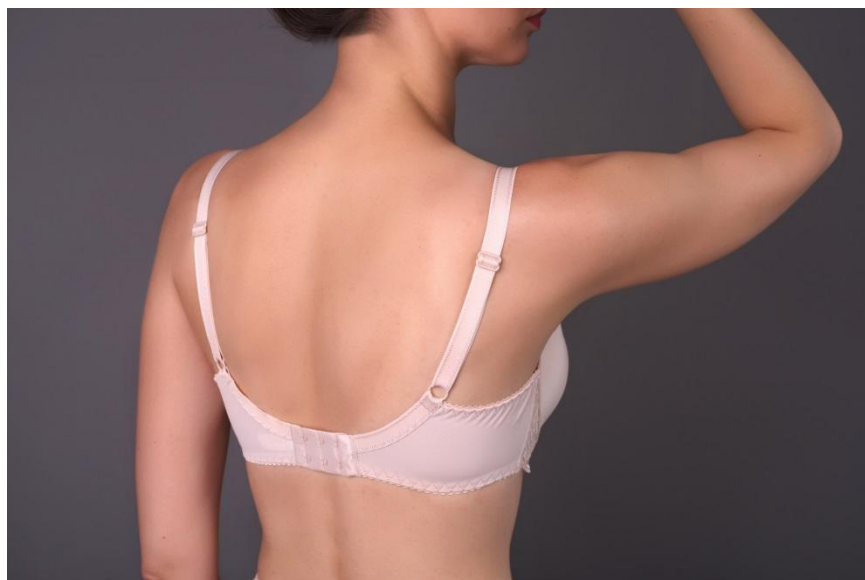

Модель 12011

Линейж
линия нежности

**Цвет: белый, черный,
пион серебристый.**

75 E,F,G,

80 D,E,F,G

85 C,D,E,F

90 B,C,D,E

95 B,C,D.