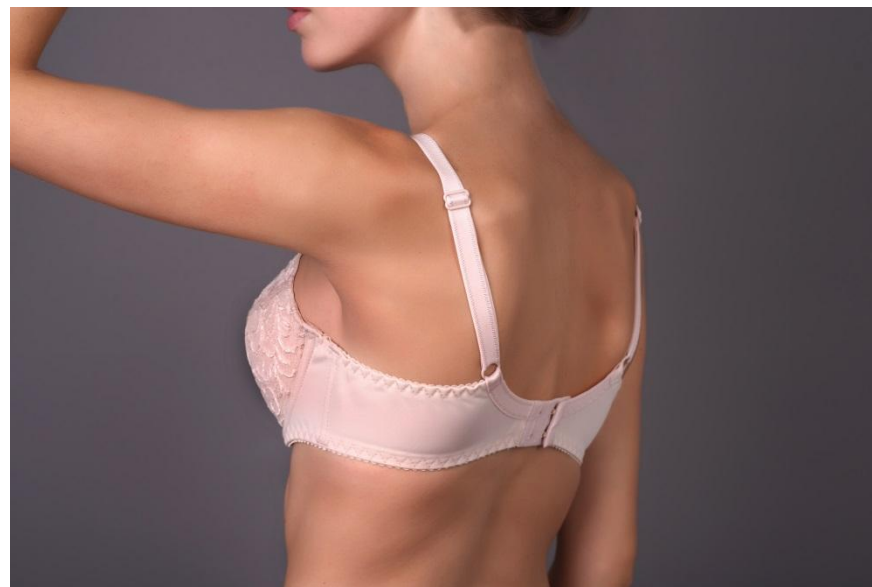

Модель 12010

Линейж
линия нежности

Цвет: белый, черный, пион серебристый.

75 D,E,F,G

80 C,D,E,F,G

85 C,D,E,F,G

90 C,D,E,F,G

95 C,D,E,F.