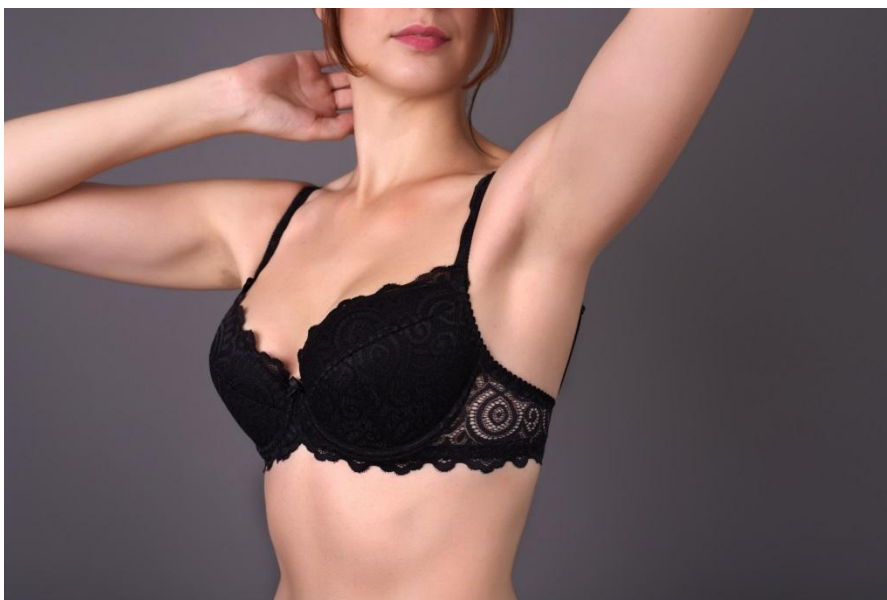

Модель 12009

Линейж
линия нежности

Цвет: белый, черный, пион серебристый.

70 C,D,E

75A,B,C,D,E,

80 A,B,C,D,E,

85 B,C,D,

90 B,C.