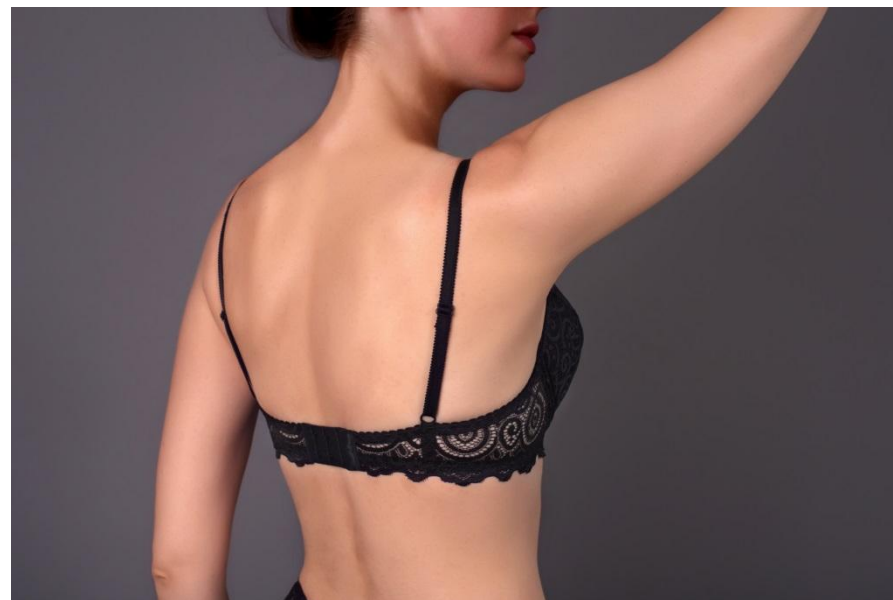

Модель 12009

Линейж
линия нежности

Цвет: белый, черный, пион серебристый.

70 C,D,E

75A,B,C,D,E,

80 A,B,C,D,E,

85 B,C,D,

90 B,C.