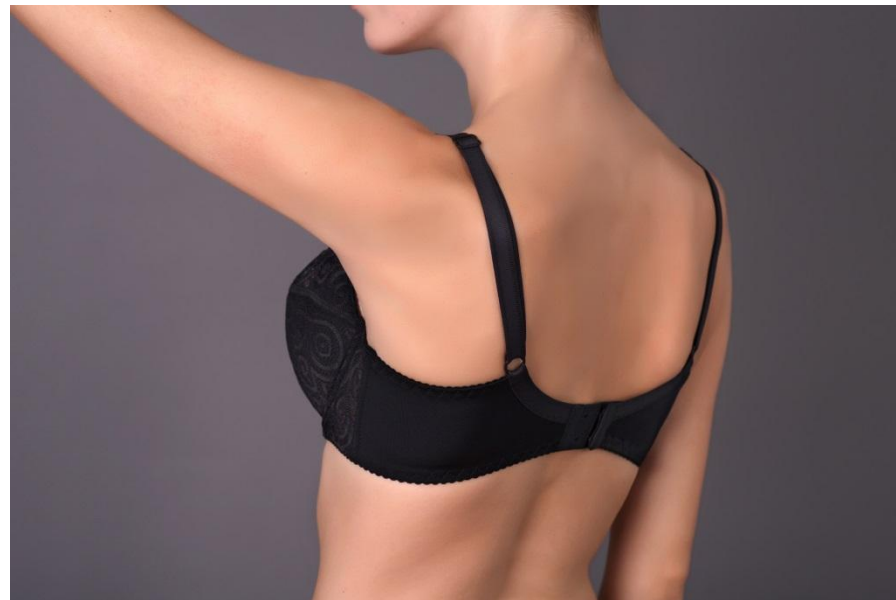

Модель 12005

Линейж
линия нежности

Цвет: белый, черный, пион серебристый.

75 C,D,E,F

80 B,C,D,E,F

85 B,C,D,E

90 B,C,D