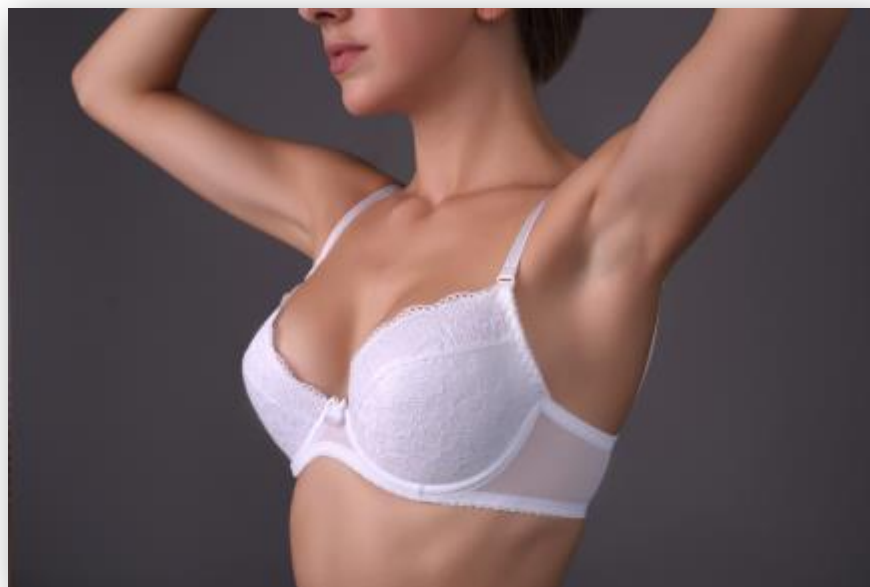

Линейж
линия нежности

Модель 12001

Линейж
линия нежности

**Цвет: белый, черный,
пион серебристый.**

70 А,

75 А,В,С,

80 В,С.

Модель 12001

Линейж
линия нежности

Цвет: белый, черный, пион серебристый.

70 А,

75 А,В,С,

80 В,С.

Модель 12005

Линейж
линия нежности

**Цвет: белый, черный,
пион серебристый.**