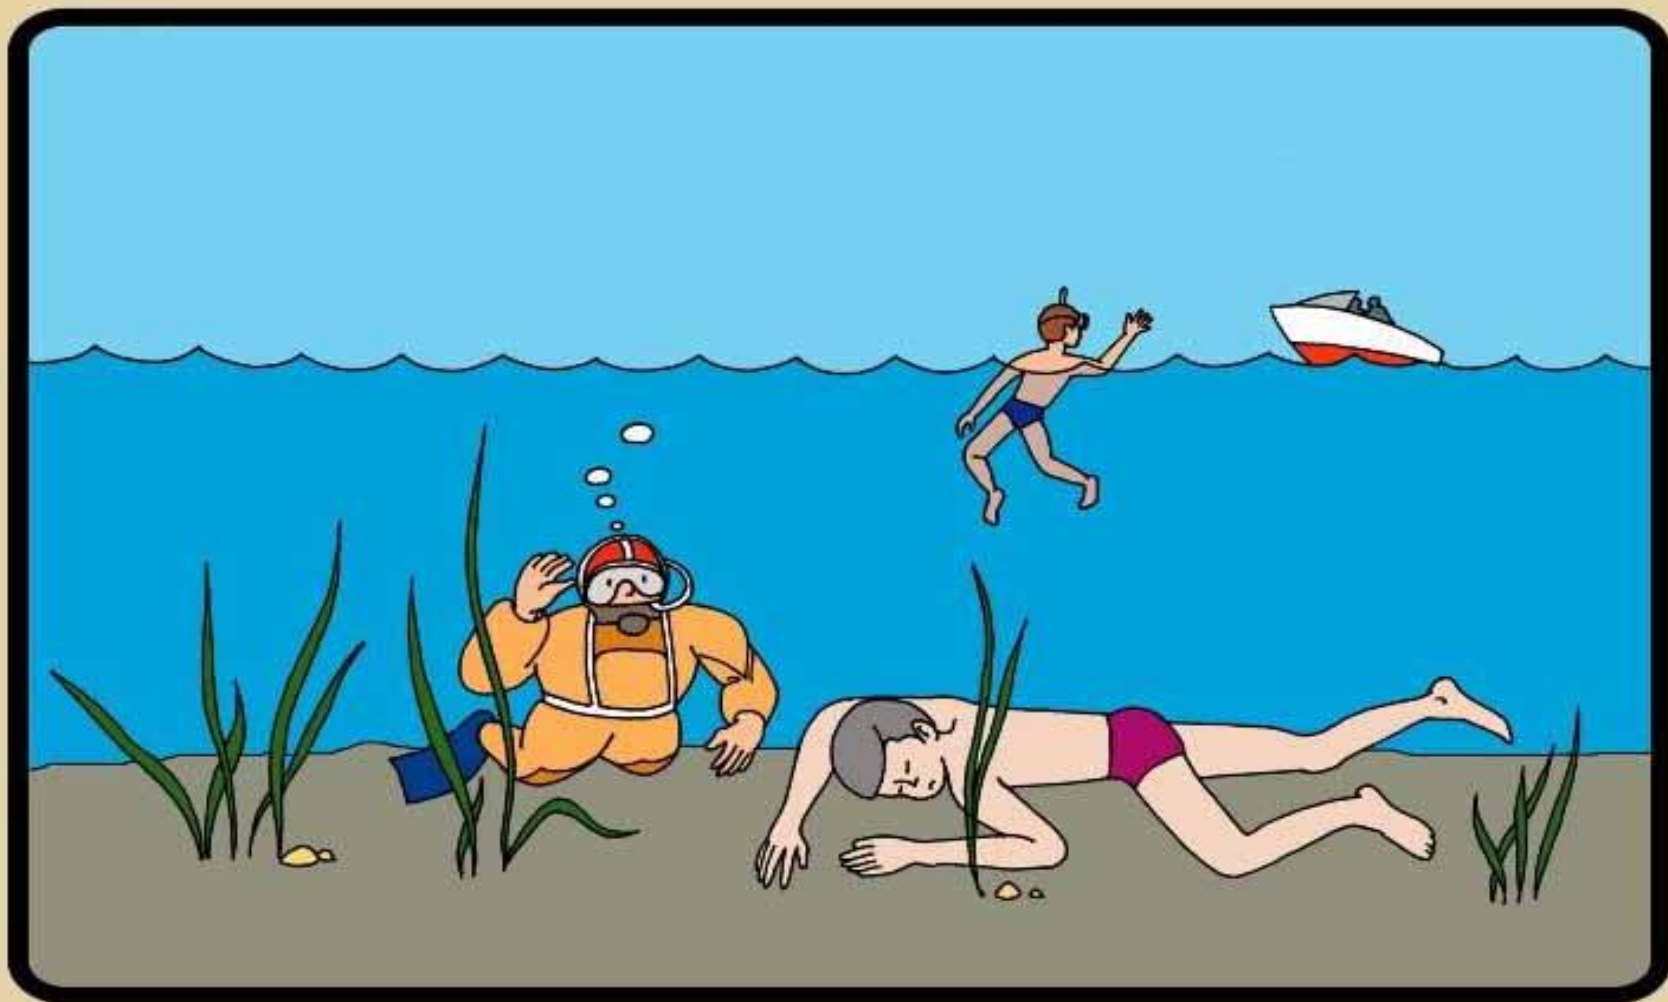

# Безопасное поведение на водных объектах в летний период

Сегежа 2021

**НЕ СТОЙ И НЕ ИГРАЙ В ТЕХ МЕСТАХ, ОТКУДА  
МОЖНО СВАЛИТЬСЯ В ВОДУ !**

**КУПАЙТЕСЬ ТОЛЬКО В РАЗРЕШЕННЫХ МЕСТАХ,  
НА БЛАГОУСТРОЕННЫХ ПЛЯЖАХ !**

**В ВОДЕ ИЗБЕГАЙТЕ ВЕРТИКАЛЬНОГО ПОЛОЖЕНИЯ.  
НЕ ХОДИТЕ ПО ИЛИСТОМУ И ЗАРОСШЕМУ  
ВОДОРОСЛЯМИ ДНУ.**

**НЕ ПЕРЕОХЛАЖДАЙТЕСЬ И НЕ ПЕРЕГРЕВАЙТЕСЬ !  
ПОСЛЕ ПРИЕМА ПИЩИ СДЕЛАЙТЕ ПЕРЕРЫВ 1,5 -  
- 2 ЧАСА !**

**НЕ ПОДПЛЫВАЙТЕ К ПРОХОДЯЩИМ СУДАМ.  
НЕ ВЗБИРАЙТЕСЬ НА ТЕХНИЧЕСКИЕ  
ПРЕДУПРЕДИТЕЛЬНЫЕ ЗНАКИ !**

**НЕ БОРИТЕСЬ С СИЛЬНЫМ ТЕЧЕНИЕМ !  
ПЛЫВИТЕ ПО ТЕЧЕНИЮ ПОСТЕПЕННО ПРИБЛИЖАЯСЬ  
К БЕРЕГУ !**

**НЕ ОТПЛЫВАЙТЕ ОТ ПЕРЕВЕРНУВШЕЙСЯ ЛОДКИ  
ДО ПРИБЫТИЯ ПОМОЩИ !**