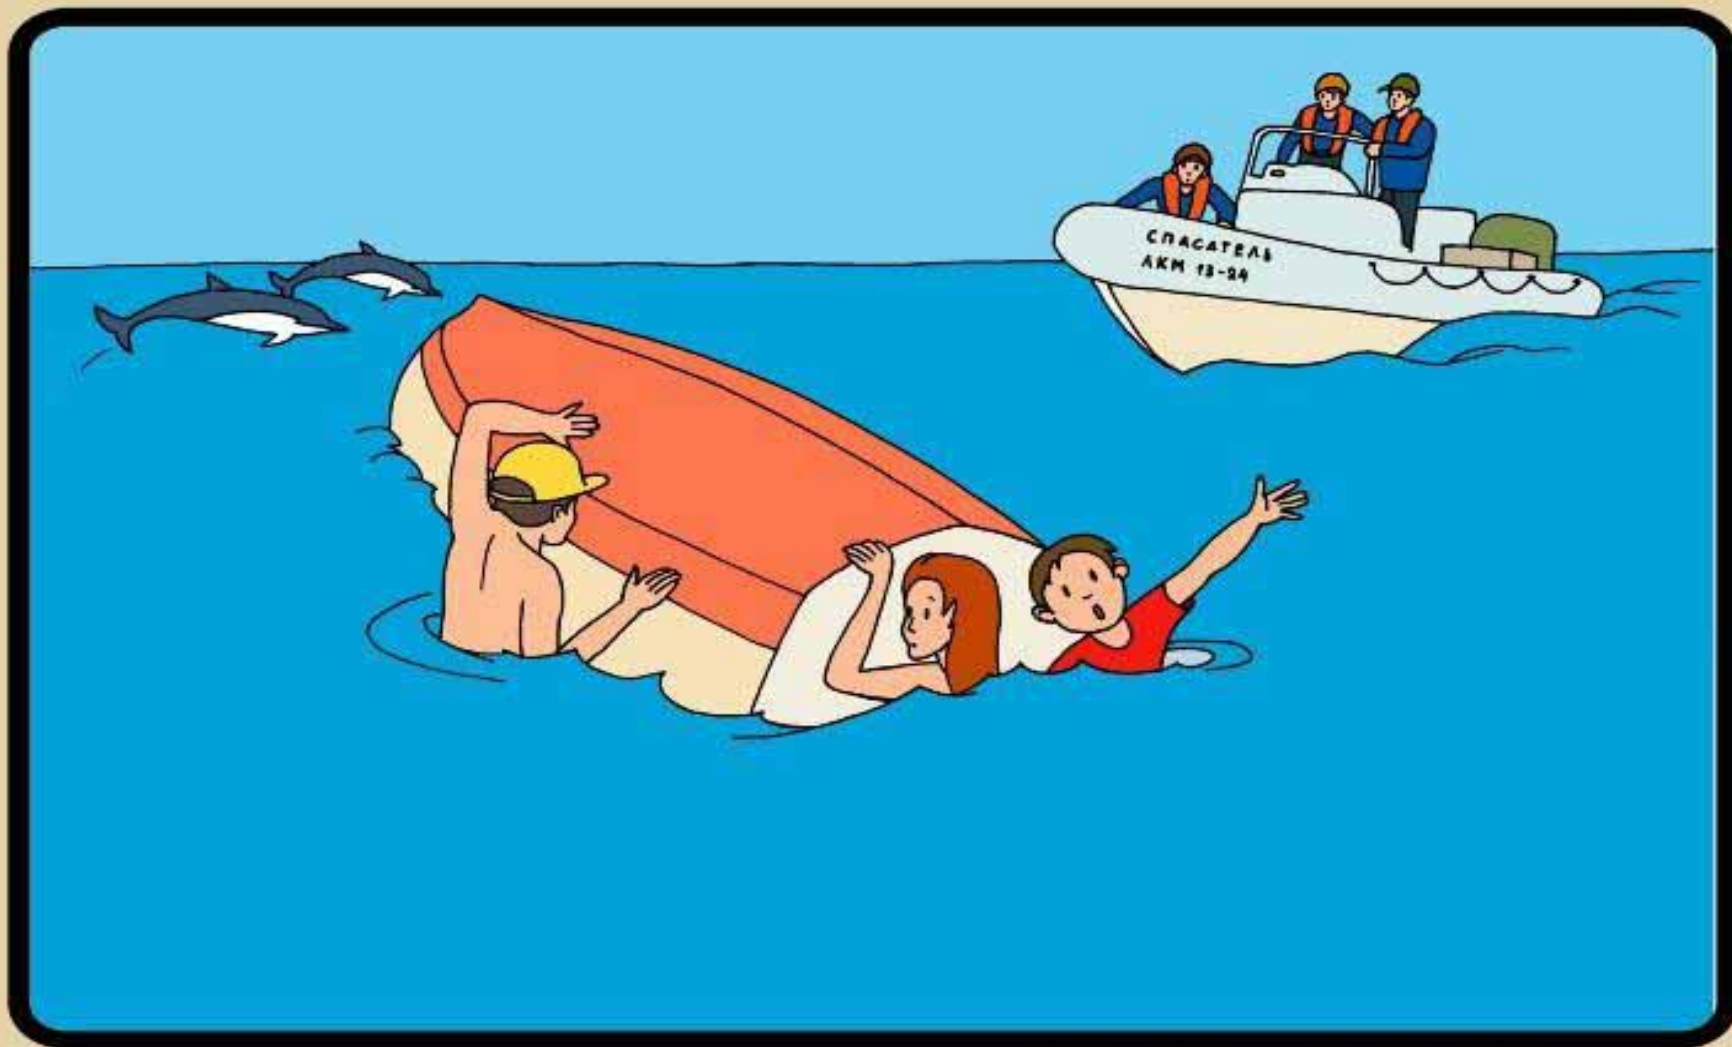

# Безопасное поведение на водных объектах в летний период

Сегежа 2021

**НЕ СТОЙ И НЕ ИГРАЙ В ТЕХ МЕСТАХ, ОТКУДА  
МОЖНО СВАЛИТЬСЯ В ВОДУ !**

**КУПАЙТЕСЬ ТОЛЬКО В РАЗРЕШЕННЫХ МЕСТАХ,  
НА БЛАГОУСТРОЕННЫХ ПЛЯЖАХ !**

**В ВОДЕ ИЗБЕГАЙТЕ ВЕРТИКАЛЬНОГО ПОЛОЖЕНИЯ.  
НЕ ХОДИТЕ ПО ИЛИСТОМУ И ЗАРОСШЕМУ  
ВОДОРОСЛЯМИ ДНУ.**

**НЕ ПЕРЕОХЛАЖДАЙТЕСЬ И НЕ ПЕРЕГРЕВАЙТЕСЬ !  
ПОСЛЕ ПРИЕМА ПИЩИ СДЕЛАЙТЕ ПЕРЕРЫВ 1,5 -  
- 2 ЧАСА !**

**НЕ КУПАЙТЕСЬ ПРИ ТЕМПЕРАТУРЕ : ВОДЫ - НИЖЕ 18°  
ВОЗДУХА - НИЖЕ 22°**

**НЕ КУПАЙТЕСЬ В ШТОРМОВУЮ ПОГОДУ !  
БЕРЕГИТЕСЬ ВОЛНЫ !**

**НЕ КУПАЙТЕСЬ У КРУТЫХ ОБРЫВИСТЫХ БЕРЕГОВ  
С СИЛЬНЫМ ТЕЧЕНИЕМ, В ЗАБОЛОЧЕННЫХ И  
ЗАРОСШИХ РАСТИТЕЛЬНОСТЬЮ МЕСТАХ !**

**НЕ ПОДПЛЫВАЙТЕ К ПРОХОДЯЩИМ СУДАМ.  
НЕ ВЗБИРАЙТЕСЬ НА ТЕХНИЧЕСКИЕ  
ПРЕДУПРЕДИТЕЛЬНЫЕ ЗНАКИ !**

**НЕ БОРИТЕСЬ С СИЛЬНЫМ ТЕЧЕНИЕМ !  
ПЛЫВИТЕ ПО ТЕЧЕНИЮ ПОСТЕПЕННО ПРИБЛИЖАЯСЬ  
К БЕРЕГУ !**

**НЕ ОТПЛЫВАЙТЕ ОТ ПЕРЕВЕРНУВШЕЙСЯ ЛОДКИ  
ДО ПРИБЫТИЯ ПОМОЩИ !**