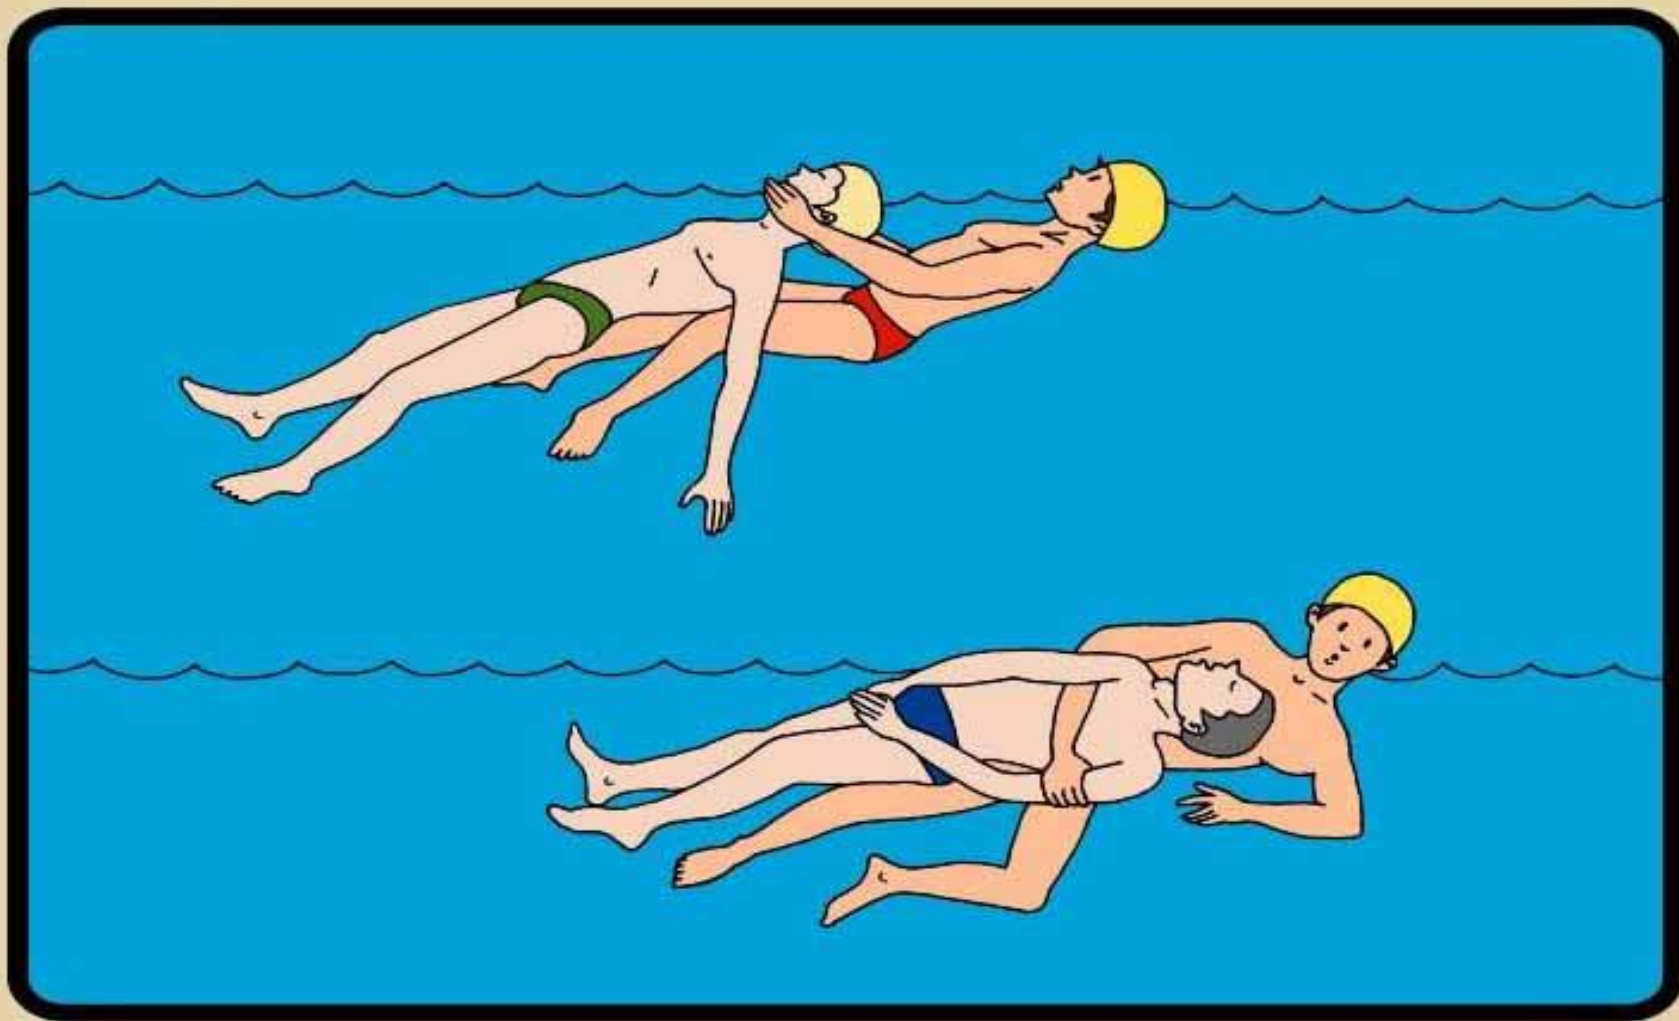

**В ВОДЕ ИЗБЕГАЙТЕ ВЕРТИКАЛЬНОГО ПОЛОЖЕНИЯ.  
НЕ ХОДИТЕ ПО ИЛИСТОМУ И ЗАРОСШЕМУ  
ВОДОРОСЛЯМИ ДНУ.**

**НЕ ПЕРЕОХЛАЖДАЙТЕСЬ И НЕ ПЕРЕГРЕВАЙТЕСЬ !  
ПОСЛЕ ПРИЕМА ПИЩИ СДЕЛАЙТЕ ПЕРЕРЫВ 1,5 -  
- 2 ЧАСА !**

**НЕ ПОДПЛЫВАЙТЕ К ПРОХОДЯЩИМ СУДАМ.  
НЕ ВЗБИРАЙТЕСЬ НА ТЕХНИЧЕСКИЕ  
ПРЕДУПРЕДИТЕЛЬНЫЕ ЗНАКИ !**

**НЕ БОРИТЕСЬ С СИЛЬНЫМ ТЕЧЕНИЕМ !  
ПЛЫВИТЕ ПО ТЕЧЕНИЮ ПОСТЕПЕННО ПРИБЛИЖАЯСЬ  
К БЕРЕГУ !**

**НЕ ОТПЛЫВАЙТЕ ОТ ПЕРЕВЕРНУВШЕЙСЯ ЛОДКИ  
ДО ПРИБЫТИЯ ПОМОЩИ !**

**ИСПОЛЬЗУЙТЕ ДЛЯ СПАСЕНИЯ ЛЮБЫЕ ПОДРУЧНЫЕ  
СРЕДСТВА !**

**ПОДНИМАЙТЕ ТОНУЩЕГО ИЗ ВОДЫ ТОЛЬКО С  
КОРМОВОЙ ЧАСТИ СПАСАТЕЛЬНОГО СРЕДСТВА !**

**НЕ ОСТАВЛЯЙТЕ ПОПЫТОК ДОСТАТЬ УТОНУВШЕГО  
СО ДНА.  
ЭТО НУЖНО ДЕЛАТЬ 10 МИНУТ С МОМЕНТА ЕГО  
ПОГРУЖЕНИЯ.**

**НЕ ДАВАЙТЕ УТОПАЮЩЕМУ СХВАТИТЬ ВАС.  
ПРИ БУКСИРОВКЕ УТОПАЮЩЕГО СЛЕДИТЕ ЗА ТЕМ,  
ЧТОБЫ ЕГО ГОЛОВА ВСЕ ВРЕМЯ НАХОДИЛАСЬ НАД  
ВОДОЙ.**

**ДОСТАВИВ ПОСТРАДАВШЕГО НА БЕРЕГ ОЧИСТИТЕ ЕМУ ПОЛОСТЬ РТА И УДАЛИТЕ ВОДУ ИЗ ДЫХАТЕЛЬНЫХ ПУТЕЙ, ЛЕГКИХ И ЖЕЛУДКА.**