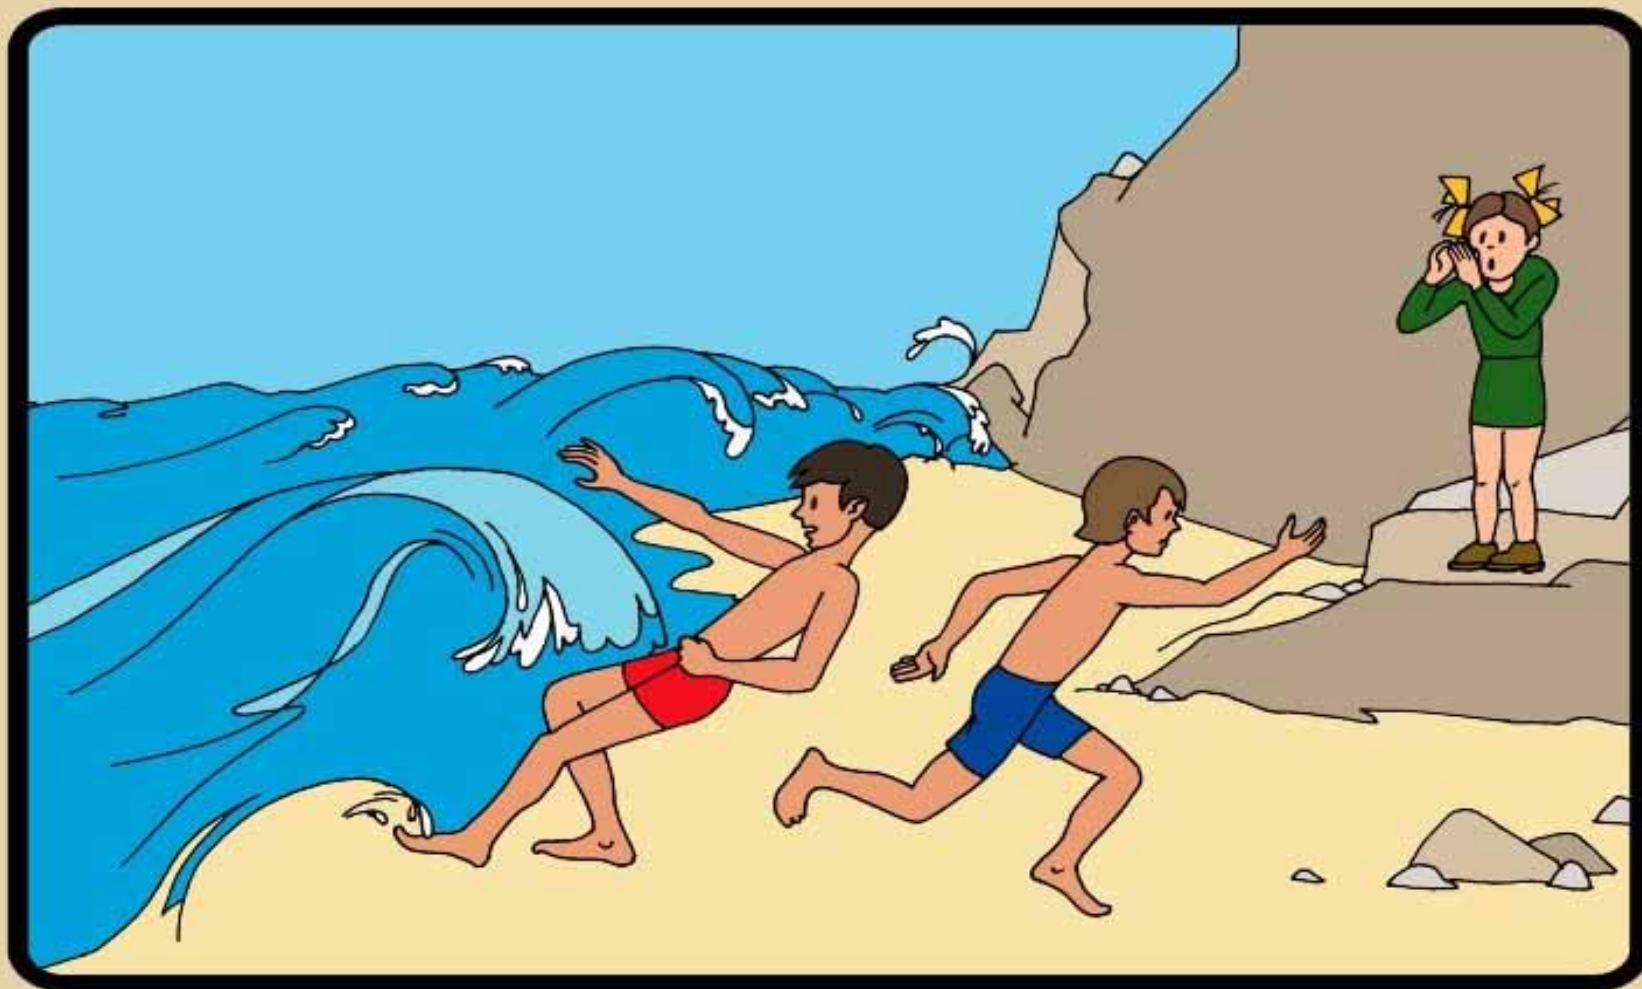

# Безопасное поведение на водных объектах в летний период

Сегежа 2021

**НЕ СТОЙ И НЕ ИГРАЙ В ТЕХ МЕСТАХ, ОТКУДА  
МОЖНО СВАЛИТЬСЯ В ВОДУ !**

**КУПАЙТЕСЬ ТОЛЬКО В РАЗРЕШЕННЫХ МЕСТАХ,  
НА БЛАГОУСТРОЕННЫХ ПЛЯЖАХ !**

**НЕ НЫРЯЙТЕ В НЕЗНАКОМЫХ МЕСТАХ !  
НЕ ИЗВЕСТНО, ЧТО ТАМ МОЖЕТ ОКАЗАТЬСЯ  
НА ДНЕ !**

**НЕ ИСПОЛЬЗУЙТЕ ДЛЯ ПЛАВАНИЯ САМОДЕЛЬНЫЕ  
УСТРОЙСТВА !  
ОНИ МОГУТ НЕ ВЫДЕРЖАТЬ ВАШ ВЕС И  
ПЕРЕВЕРНУТЬСЯ !**

**НЕ ЗАПЛЫВАЙТЕ ДАЛЕКО ОТ БЕРЕГА НА НАДУВНЫХ  
МАТРАСАХ И АВТОМОБИЛЬНЫХ КАМЕРАХ !**

**В ВОДЕ ИЗБЕГАЙТЕ ВЕРТИКАЛЬНОГО ПОЛОЖЕНИЯ.  
НЕ ХОДИТЕ ПО ИЛИСТОМУ И ЗАРОСШЕМУ  
ВОДОРОСЛЯМИ ДНУ.**

**НЕ ПЕРЕОХЛАЖДАЙТЕСЬ И НЕ ПЕРЕГРЕВАЙТЕСЬ !  
ПОСЛЕ ПРИЕМА ПИЩИ СДЕЛАЙТЕ ПЕРЕРЫВ 1,5 -  
- 2 ЧАСА !**