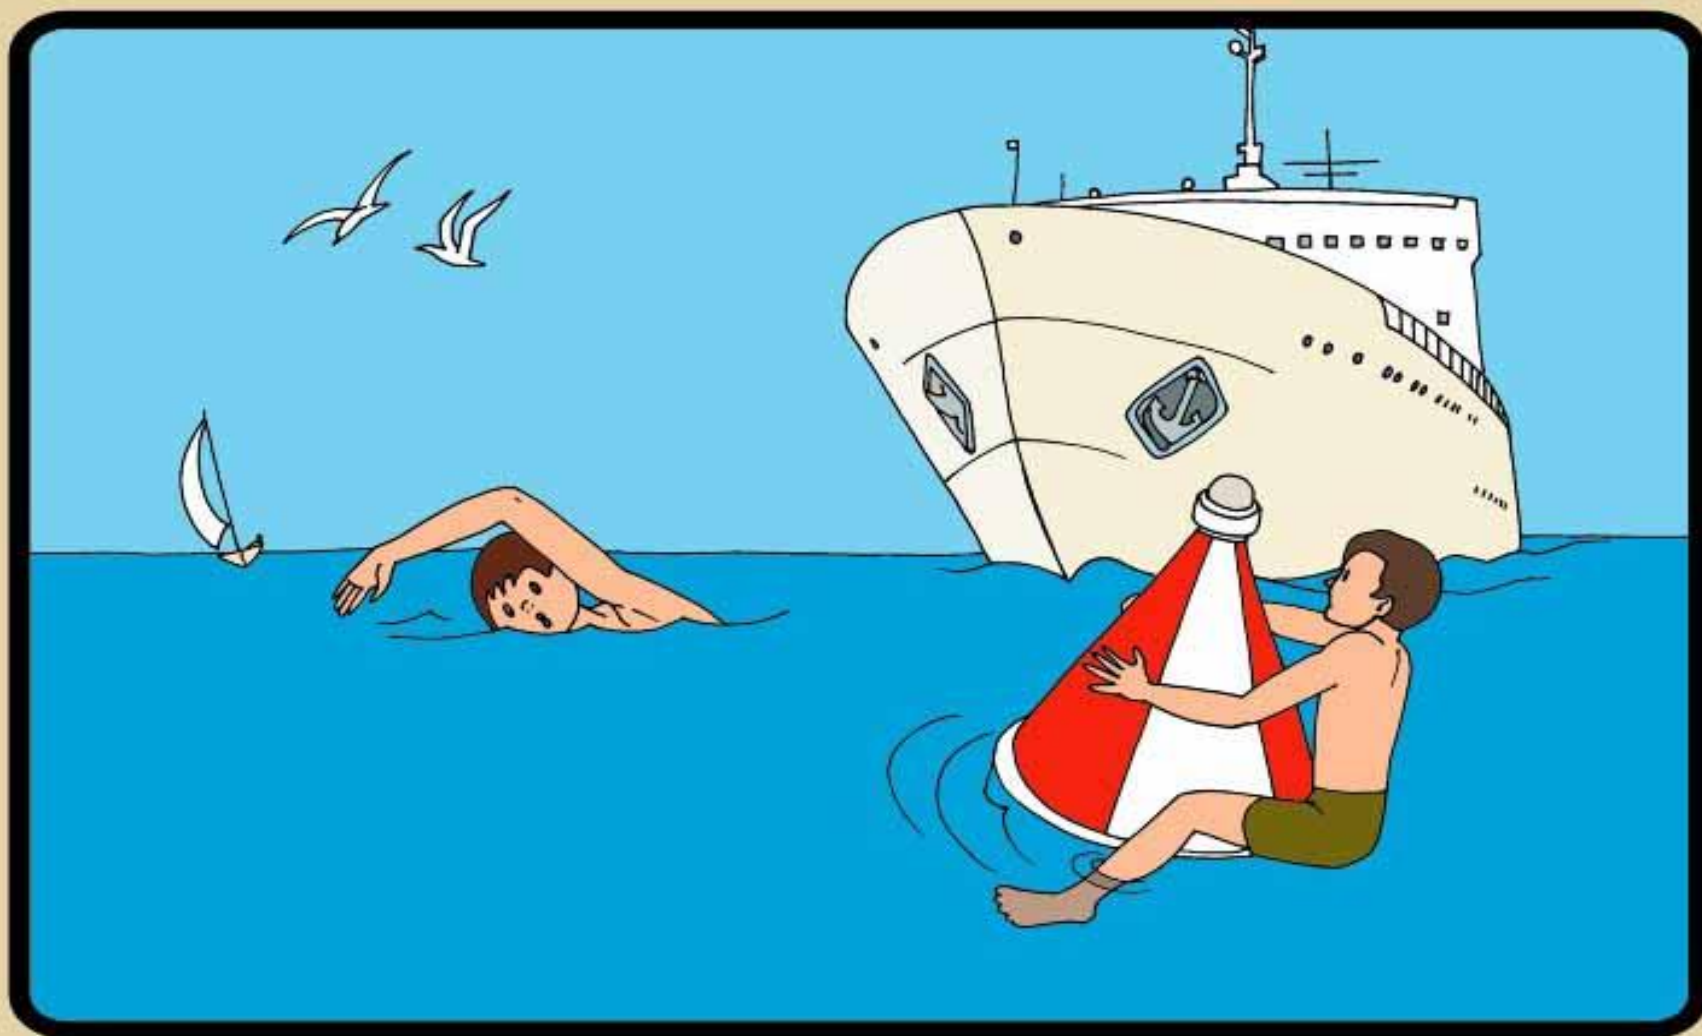

# Безопасное поведение на водных объектах в летний период

Сегежа 2021

**НЕ СТОЙ И НЕ ИГРАЙ В ТЕХ МЕСТАХ, ОТКУДА  
МОЖНО СВАЛИТЬСЯ В ВОДУ !**

**КУПАЙТЕСЬ ТОЛЬКО В РАЗРЕШЕННЫХ МЕСТАХ,  
НА БЛАГОУСТРОЕННЫХ ПЛЯЖАХ !**

**В ВОДЕ ИЗБЕГАЙТЕ ВЕРТИКАЛЬНОГО ПОЛОЖЕНИЯ.  
НЕ ХОДИТЕ ПО ИЛИСТОМУ И ЗАРОСШЕМУ  
ВОДОРОСЛЯМИ ДНУ.**

**НЕ ПЕРЕОХЛАЖДАЙТЕСЬ И НЕ ПЕРЕГРЕВАЙТЕСЬ !  
ПОСЛЕ ПРИЕМА ПИЩИ СДЕЛАЙТЕ ПЕРЕРЫВ 1,5 -  
- 2 ЧАСА !**

**НЕ КУПАЙТЕСЬ ПРИ ТЕМПЕРАТУРЕ : ВОДЫ - НИЖЕ 18°  
ВОЗДУХА - НИЖЕ 22°**

**НЕ КУПАЙТЕСЬ В ШТОРМОВУЮ ПОГОДУ !  
БЕРЕГИТЕСЬ ВОЛНЫ !**

**НЕ КУПАЙТЕСЬ У КРУТЫХ ОБРЫВИСТЫХ БЕРЕГОВ  
С СИЛЬНЫМ ТЕЧЕНИЕМ, В ЗАБОЛОЧЕННЫХ И  
ЗАРОСШИХ РАСТИТЕЛЬНОСТЬЮ МЕСТАХ !**

**НЕ ПОДПЛЫВАЙТЕ К ПРОХОДЯЩИМ СУДАМ.  
НЕ ВЗБИРАЙТЕСЬ НА ТЕХНИЧЕСКИЕ  
ПРЕДУПРЕДИТЕЛЬНЫЕ ЗНАКИ !**

**НЕ БОРИТЕСЬ С СИЛЬНЫМ ТЕЧЕНИЕМ !  
ПЛЫВИТЕ ПО ТЕЧЕНИЮ ПОСТЕПЕННО ПРИБЛИЖАЯСЬ  
К БЕРЕГУ !**

**НЕ ОТПЛЫВАЙТЕ ОТ ПЕРЕВЕРНУВШЕЙСЯ ЛОДКИ  
ДО ПРИБЫТИЯ ПОМОЩИ !**