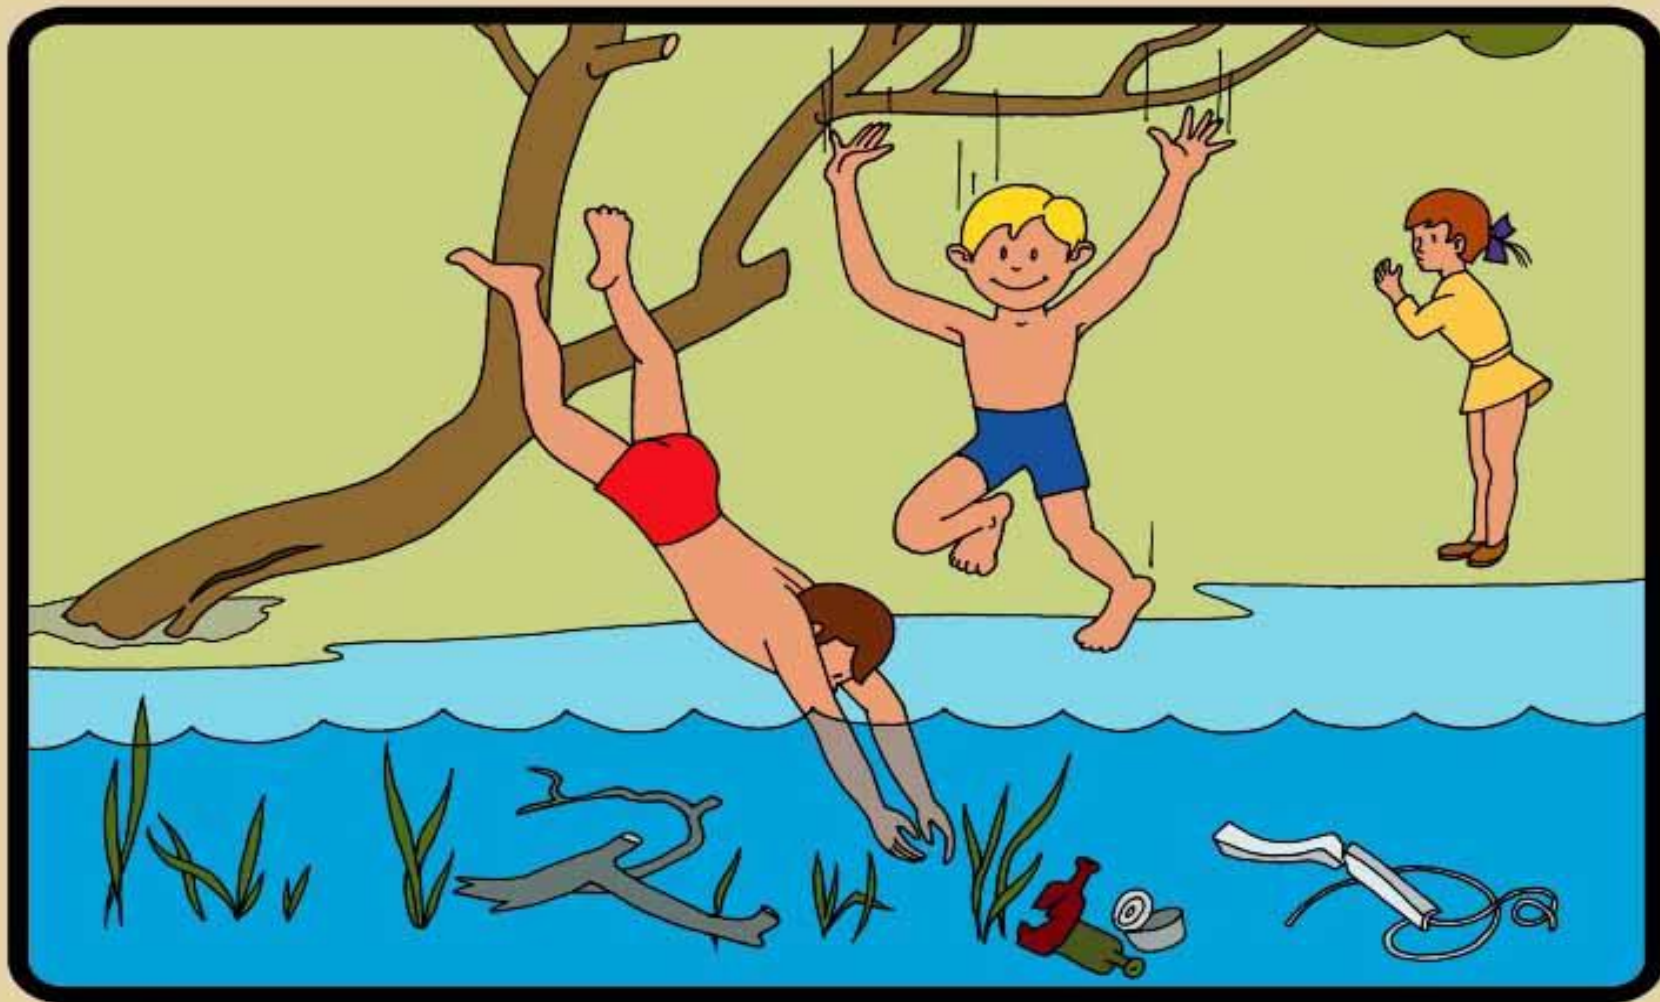

# Безопасное поведение на водных объектах в летний период

Сегежа 2021

**НЕ СТОЙ И НЕ ИГРАЙ В ТЕХ МЕСТАХ, ОТКУДА  
МОЖНО СВАЛИТЬСЯ В ВОДУ !**

**КУПАЙТЕСЬ ТОЛЬКО В РАЗРЕШЕННЫХ МЕСТАХ,  
НА БЛАГОУСТРОЕННЫХ ПЛЯЖАХ !**

**НЕ НЫРЯЙТЕ В НЕЗНАКОМЫХ МЕСТАХ !  
НЕ ИЗВЕСТНО, ЧТО ТАМ МОЖЕТ ОКАЗАТЬСЯ  
НА ДНЕ !**

**НЕ ИСПОЛЬЗУЙТЕ ДЛЯ ПЛАВАНИЯ САМОДЕЛЬНЫЕ  
УСТРОЙСТВА !  
ОНИ МОГУТ НЕ ВЫДЕРЖАТЬ ВАШ ВЕС И  
ПЕРЕВЕРНУТЬСЯ !**

**НЕ ЗАПЛЫВАЙТЕ ДАЛЕКО ОТ БЕРЕГА НА НАДУВНЫХ  
МАТРАСАХ И АВТОМОБИЛЬНЫХ КАМЕРАХ !**

**В ВОДЕ ИЗБЕГАЙТЕ ВЕРТИКАЛЬНОГО ПОЛОЖЕНИЯ.  
НЕ ХОДИТЕ ПО ИЛИСТОМУ И ЗАРОСШЕМУ  
ВОДОРОСЛЯМИ ДНУ.**

**НЕ ПЕРЕОХЛАЖДАЙТЕСЬ И НЕ ПЕРЕГРЕВАЙТЕСЬ !  
ПОСЛЕ ПРИЕМА ПИЩИ СДЕЛАЙТЕ ПЕРЕРЫВ 1,5 -  
- 2 ЧАСА !**

**ИСПОЛЬЗУЙТЕ ДЛЯ СПАСЕНИЯ ЛЮБЫЕ ПОДРУЧНЫЕ  
СРЕДСТВА !**

**ПОДНИМАЙТЕ ТОНУЩЕГО ИЗ ВОДЫ ТОЛЬКО С  
КОРМОВОЙ ЧАСТИ СПАСАТЕЛЬНОГО СРЕДСТВА !**

**НЕ ОСТАВЛЯЙТЕ ПОПЫТОК ДОСТАТЬ УТОНУВШЕГО  
СО ДНА.  
ЭТО НУЖНО ДЕЛАТЬ 10 МИНУТ С МОМЕНТА ЕГО  
ПОГРУЖЕНИЯ.**