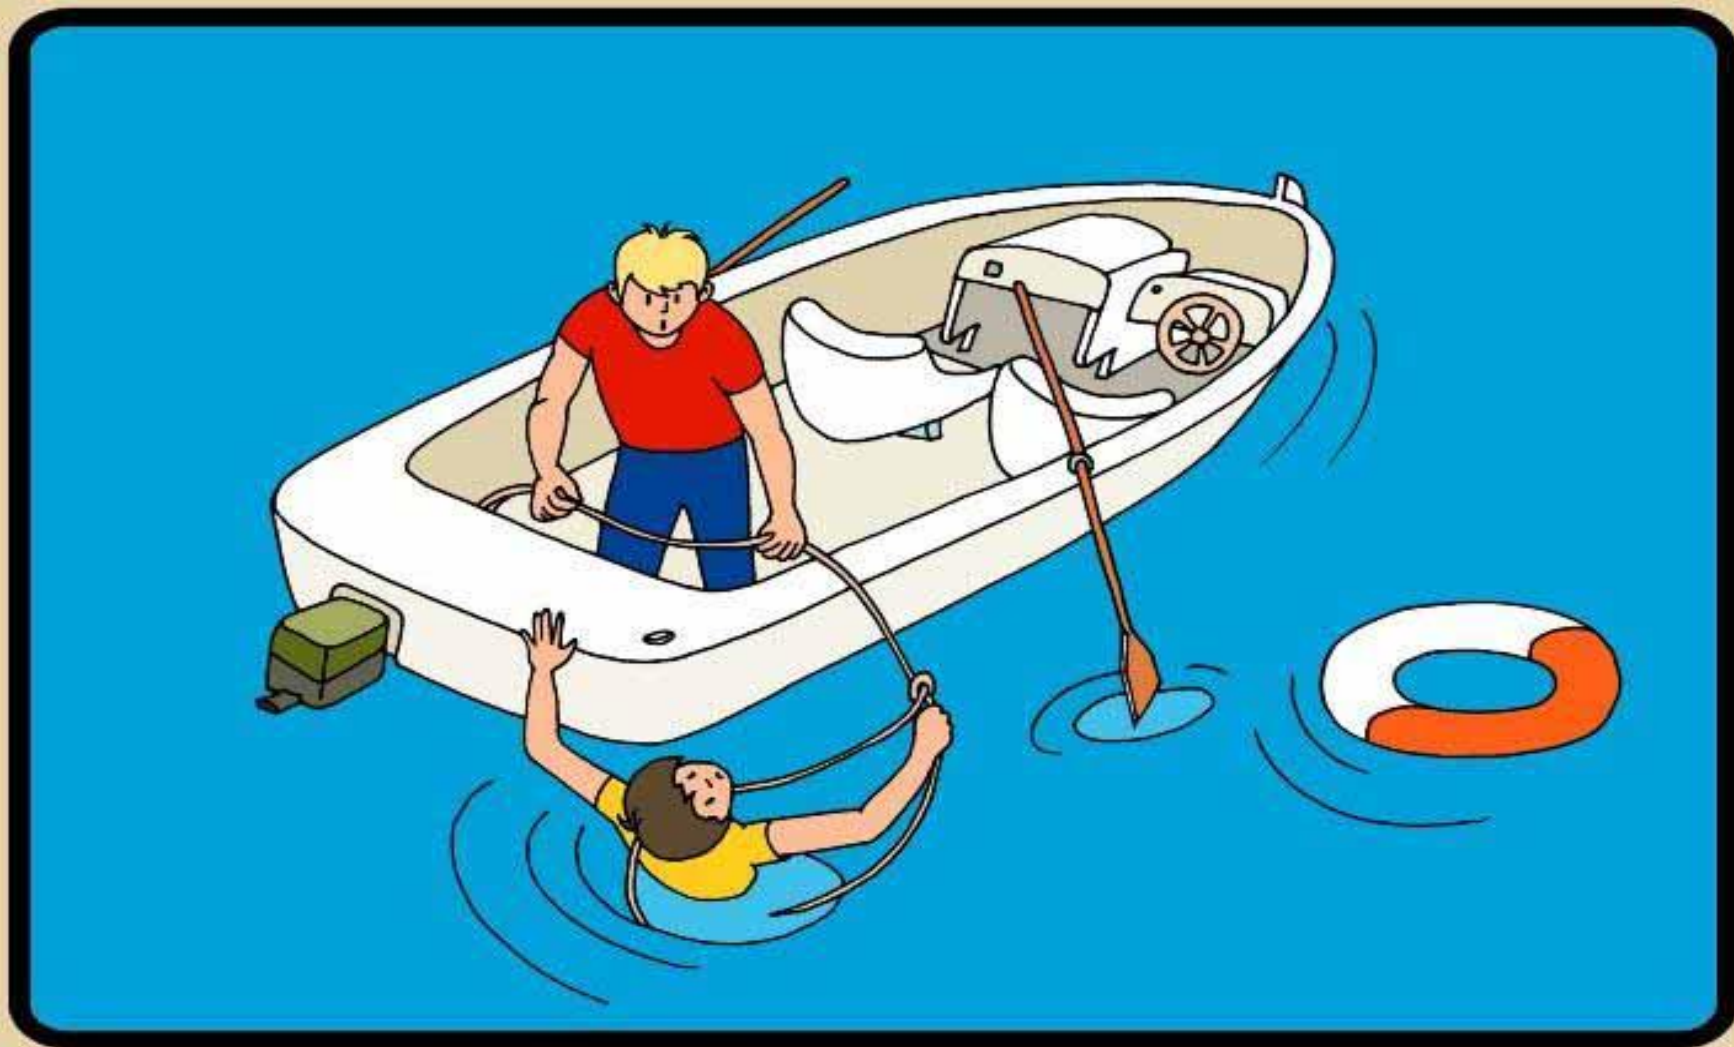

# Безопасное поведение на водных объектах в летний период

Сегежа 2021

**НЕ СТОЙ И НЕ ИГРАЙ В ТЕХ МЕСТАХ, ОТКУДА  
МОЖНО СВАЛИТЬСЯ В ВОДУ !**

**КУПАЙТЕСЬ ТОЛЬКО В РАЗРЕШЕННЫХ МЕСТАХ,  
НА БЛАГОУСТРОЕННЫХ ПЛЯЖАХ !**

**В ВОДЕ ИЗБЕГАЙТЕ ВЕРТИКАЛЬНОГО ПОЛОЖЕНИЯ.  
НЕ ХОДИТЕ ПО ИЛИСТОМУ И ЗАРОСШЕМУ  
ВОДОРОСЛЯМИ ДНУ.**

**НЕ ПЕРЕОХЛАЖДАЙТЕСЬ И НЕ ПЕРЕГРЕВАЙТЕСЬ !  
ПОСЛЕ ПРИЕМА ПИЩИ СДЕЛАЙТЕ ПЕРЕРЫВ 1,5 -  
- 2 ЧАСА !**

**НЕ КУПАЙТЕСЬ ПРИ ТЕМПЕРАТУРЕ : ВОДЫ - НИЖЕ 18°  
ВОЗДУХА - НИЖЕ 22°**

**НЕ КУПАЙТЕСЬ В ШТОРМОВУЮ ПОГОДУ !  
БЕРЕГИТЕСЬ ВОЛНЫ !**

**НЕ КУПАЙТЕСЬ У КРУТЫХ ОБРЫВИСТЫХ БЕРЕГОВ  
С СИЛЬНЫМ ТЕЧЕНИЕМ, В ЗАБОЛОЧЕННЫХ И  
ЗАРОСШИХ РАСТИТЕЛЬНОСТЬЮ МЕСТАХ !**

**НЕ ПОДПЛЫВАЙТЕ К ПРОХОДЯЩИМ СУДАМ.  
НЕ ВЗБИРАЙТЕСЬ НА ТЕХНИЧЕСКИЕ  
ПРЕДУПРЕДИТЕЛЬНЫЕ ЗНАКИ !**

**НЕ БОРИТЕСЬ С СИЛЬНЫМ ТЕЧЕНИЕМ !  
ПЛЫВИТЕ ПО ТЕЧЕНИЮ ПОСТЕПЕННО ПРИБЛИЖАЯСЬ  
К БЕРЕГУ !**

**НЕ ОТПЛЫВАЙТЕ ОТ ПЕРЕВЕРНУВШЕЙСЯ ЛОДКИ  
ДО ПРИБЫТИЯ ПОМОЩИ !**