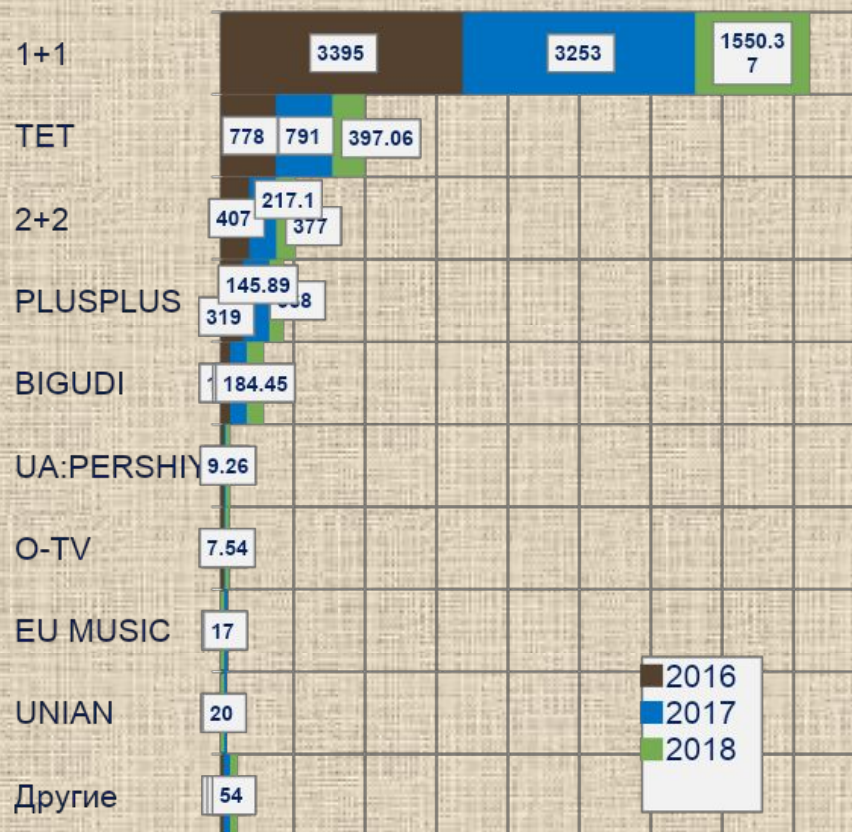

- Категория насчитывает ежегодно 5-6 ТМ с активностью на ТВ
 - объемы целевых рейтингов в 2017 году выросли на 13%
- За аналогичный период прошлого года объемы выросли на 31% (7894,42TRPs vs 10340,7 TRPs)
- Лидеры категории – Дуфалак и Пиколакс

Сезонность категории Прямая реклама

TRPs

- Категория «Слабительные средства» имеет 2 пики своей активности в году: 1 и 4 кварталы
- В 3 квартале (июль-сентябрь) активности почти нет

Канальные сплиты Прямая реклама

Дуффалак

Пиколак

- Ежегодно Дуффалак и Пиколак набирают приблизительно одинаковый объем целевых рейтингов – 5200-5400 TRPs (2016-2017 гг.), при этом используют разные холдинги и сплиты каналов:
 - Дуффалак размещается на каналах Альянса (18-20 каналов)
 - Пиколак выходит на каналах Группы 1+1 (13-14 каналов)

Недельная активность конкурентов на ТВ

Недельная активность ТМ «Дуфалак» Прямая реклама

2016

TRPs

Количество недель в эфире – 33
 Средненедельный вес – 165 TRPs

2017

TRPs

Количество недель в эфире – 27
 Средненедельный вес – 192 TRPs