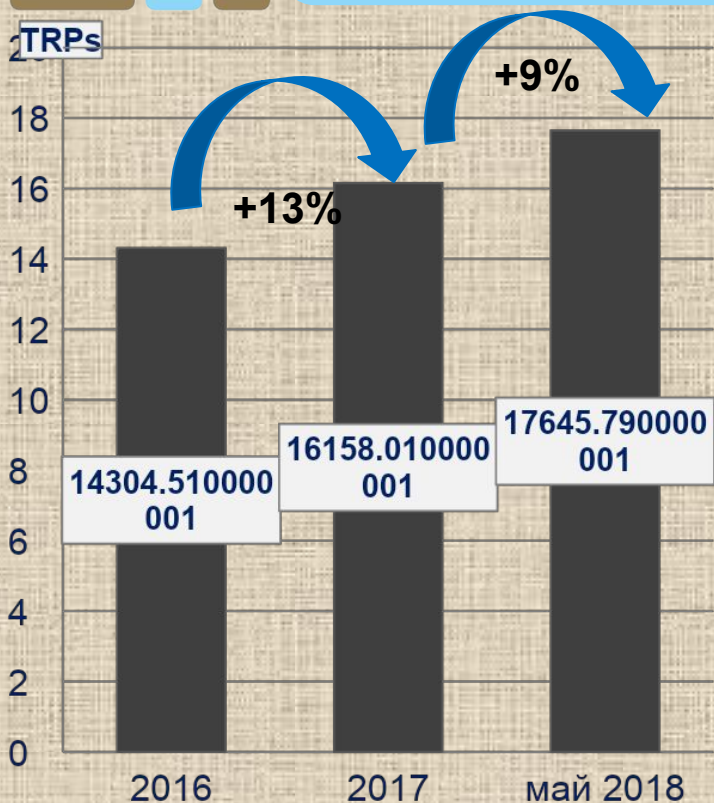

***Анализ рекламной активности категории
«Слабительные средства» на ТВ***

2016 - 2018 гг.

Динамика категории «Слабительные средства» (TRPs)

Препараты	2016	2017	2018	Всего TRPs
Дуфалак	5 394,0	5 169,5	5 729,6	16 293,1
Пиколакс	5 243,9	5 192,0	4 582,9	15 018,8
Пикосен	1 772,9	1 980,9	3 207,1	6 960,9
Регулакс	977,0	2 697,3	23,4	3 697,7
Микролакс	-	898,3	2 362,5	3 260,8
Норгалакс	-	220,0	1 097,1	1 317,0
Прелаксан	916,7	-	-	916,7
Нормолакт	-	-	643,2	643,2
Общий итог	14 304,5	16 158,0	17 645,8	48 108,3

- Категория насчитывает ежегодно 5-6 ТМ с активностью на ТВ
 - объемы целевых рейтингов в 2017 году выросли на 13%
- За аналогичный период прошлого года объемы выросли на 31% (7894,42TRPs vs 10340,7 TRPs)
- Лидеры категории – Дуфалак и Пиколакс

Сезонность категории Прямая реклама

TRPs

- Категория «Слабительные средства» имеет 2 пики своей активности в году: 1 и 4 кварталы
- В 3 квартале (июль-сентябрь) активности почти нет

Канальные сплиты Прямая реклама

Недельная активность конкурентов на ТВ

Недельная активность ТМ «Дуфалак» Прямая реклама

2016

TRPs

Количество недель в эфире – 33
 Средненедельный вес – 165 TRPs

2017

TRPs

Количество недель в эфире – 27
 Средненедельный вес – 192 TRPs