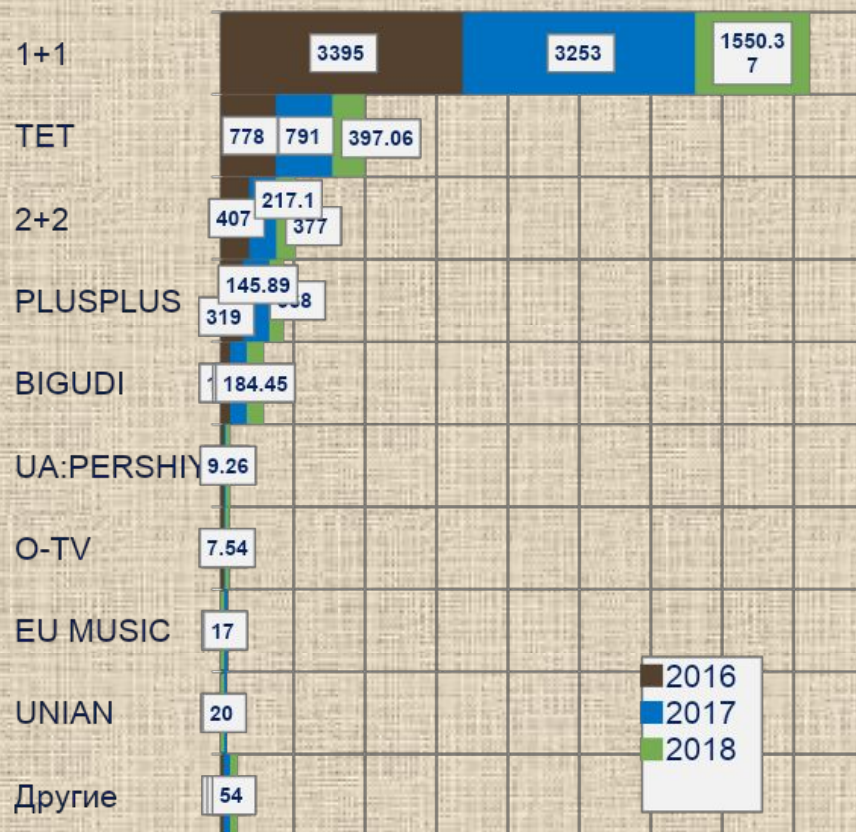

- Категория насчитывает ежегодно 5-6 ТМ с активностью на ТВ
 - объемы целевых рейтингов в 2017 году выросли на 13%
- За аналогичный период прошлого года объемы выросли на 31% (7894,42TRPs vs 10340,7 TRPs)
- Лидеры категории – Дуфалак и Пиколакс

Сезонность категории Прямая реклама

TRPs

- Категория «Слабительные средства» имеет 2 пики своей активности в году: 1 и 4 кварталы
- В 3 квартале (июль-сентябрь) активности почти нет

Канальные сплиты Прямая реклама

Дуффалак

Пиколак

- Ежегодно Дуффалак и Пиколак набирают приблизительно одинаковый объем целевых рейтингов – 5200-5400 TRPs (2016-2017 гг.), при этом используют разные холдинги и сплиты каналов:
 - Дуффалак размещается на каналах Альянса (18-20 каналов)
 - Пиколак выходит на каналах Группы 1+1 (13-14 каналов)

Недельная активность конкурентов на ТВ

Недельная активность ТМ «Дуфалак» Прямая реклама

2016

TRPs

Количество недель в эфире – 33
 Среднедельный вес – 165 TRPs

2017

TRPs

Количество недель в эфире – 27
 Среднедельный вес – 192 TRPs