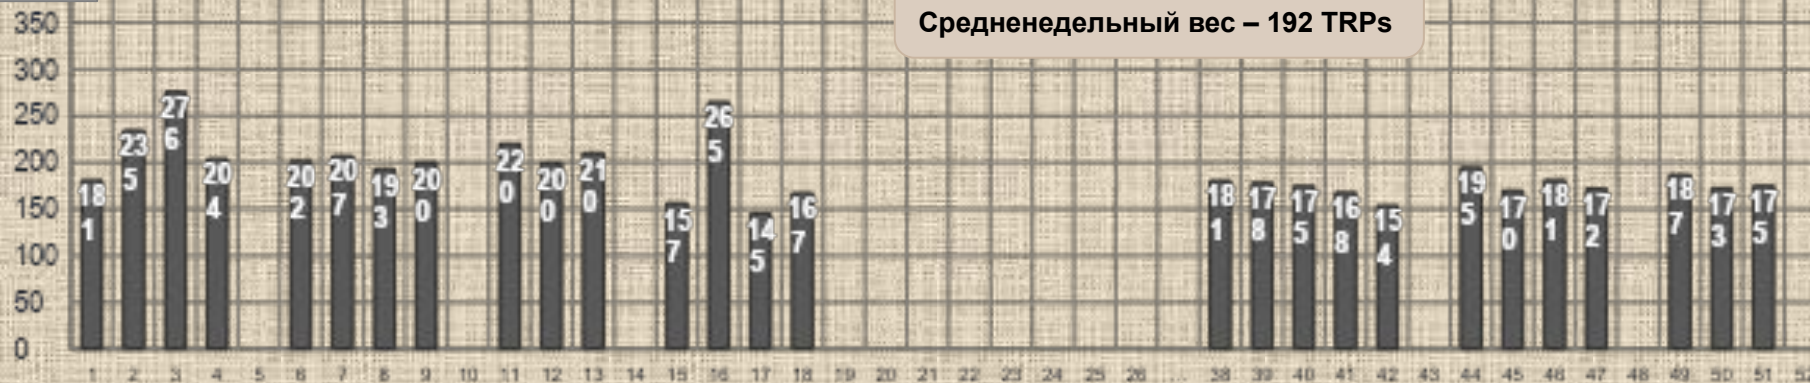

Сезонность категории Прямая реклама

TRPs

- Категория «Слабительные средства» имеет 2 пики своей активности в году: 1 и 4 кварталы
- В 3 квартале (июль-сентябрь) активности почти нет

Канальные сплиты Прямая реклама

Недельная активность конкурентов на ТВ

Недельная активность ТМ «Дуфалак» Прямая реклама

2016

TRPs

Количество недель в эфире – 33
 Среднедельный вес – 165 TRPs

2017

TRPs

Количество недель в эфире – 27
 Среднедельный вес – 192 TRPs

Недельная активность ТМ «Дуфалак» Прямая реклама

2018

TRPs

Количество недель в эфире – 17
 Средненедельный вес – 219 TRPs

Недельная активность ТМ «Пиколакс» Прямая реклама

2016

TRPs

Количество недель в эфире – 28
 Средненедельный вес – 189 TRPs

2017

TRPs

Количество недель в эфире – 29
 Средненедельный вес – 195 TRPs

Недельная активность ТМ «Пиколакс» Прямая реклама

2018

TRPs

Количество недель в эфире – 16
 Средненедельный вес – 160 TRPs

**Ул. Отто Шмидта, 6
Киев, 04107, Украина
Телефон: 044 361 08 84
Факс: 044 206 55 00**