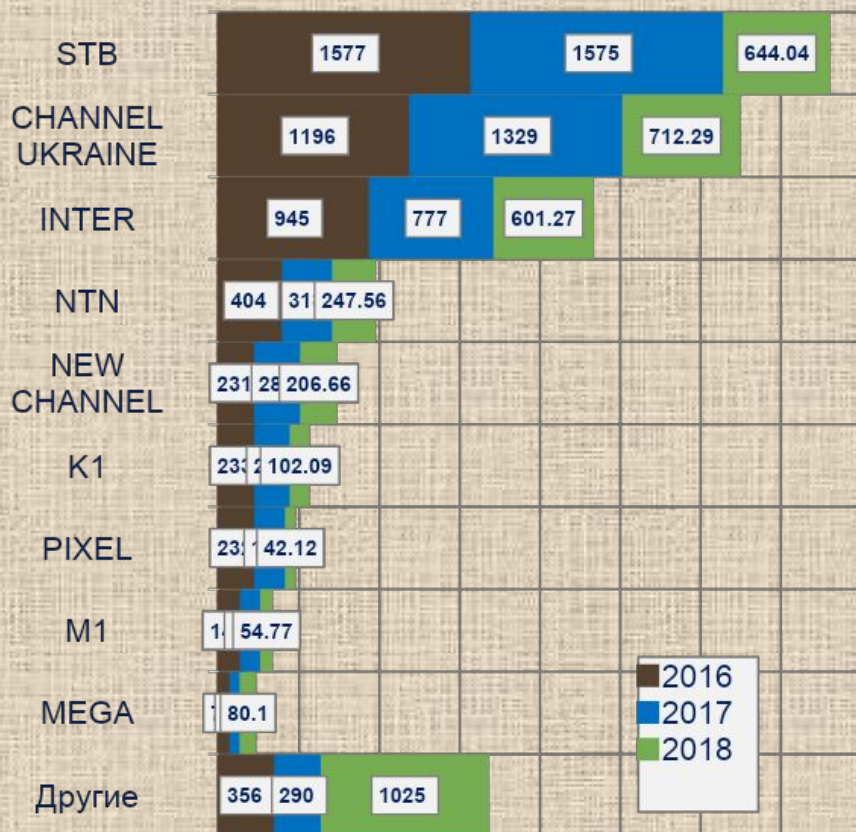

- Категория насчитывает ежегодно 5-6 ТМ с активностью на ТВ
 - объемы целевых рейтингов в 2017 году выросли на 13%
- За аналогичный период прошлого года объемы выросли на 31% (7894,42TRPs vs 10340,7 TRPs)
- Лидеры категории – Дуфалак и Пиколакс

Сезонность категории Прямая реклама

TRPs

- Категория «Слабительные средства» имеет 2 пики своей активности в году: 1 и 4 кварталы
- В 3 квартале (июль-сентябрь) активности почти нет

Канальные сплиты Прямая реклама

Дуффалак

Пиколак

- Ежегодно Дуффалак и Пиколак набирают приблизительно одинаковый объем целевых рейтингов – 5200-5400 TRPs (2016-2017 гг.), при этом используют разные холдинги и сплиты каналов:
 - Дуффалак размещается на каналах Альянса (18-20 каналов)
 - Пиколак выходит на каналах Группы 1+1 (13-14 каналов)

Недельная активность конкурентов на ТВ

Недельная активность ТМ «Дуфалак» Прямая реклама

2016

TRPs

Количество недель в эфире – 33
 Средненедельный вес – 165 TRPs

2017

TRPs

Количество недель в эфире – 27
 Средненедельный вес – 192 TRPs