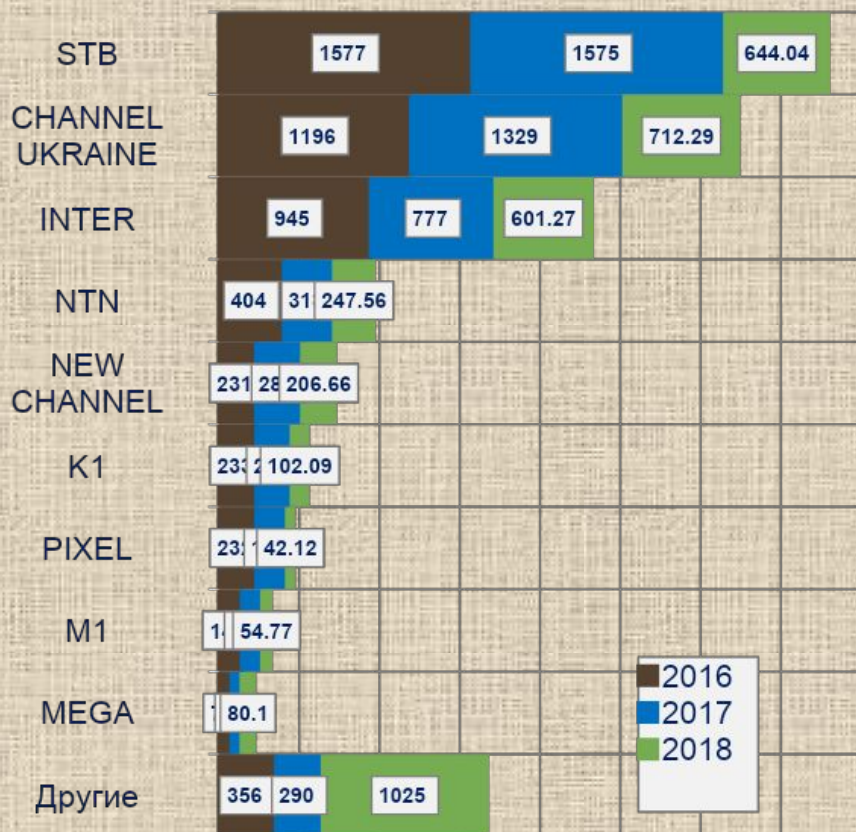

- Категория насчитывает ежегодно 5-6 ТМ с активностью на ТВ
 - объемы целевых рейтингов в 2017 году выросли на 13%
- За аналогичный период прошлого года объемы выросли на 31% (7894,42TRPs vs 10340,7 TRPs)
- Лидеры категории – Дуфалак и Пиколакс

Сезонность категории Прямая реклама

TRPs

- Категория «Слабительные средства» имеет 2 пики своей активности в году: 1 и 4 кварталы
- В 3 квартале (июль-сентябрь) активности почти нет

Канальные сплиты Прямая реклама

Дуффалак

Пиколак

- Ежегодно Дуффалак и Пиколак набирают приблизительно одинаковый объем целевых рейтингов – 5200-5400 TRPs (2016-2017 гг.), при этом используют разные холдинги и сплиты каналов:
 - Дуффалак размещается на каналах Альянса (18-20 каналов)
 - Пиколак выходит на каналах Группы 1+1 (13-14 каналов)

Недельная активность конкурентов на ТВ

Недельная активность ТМ «Дуфалак» Прямая реклама

2016

TRPs

Количество недель в эфире – 33
 Среднедельный вес – 165 TRPs

2017

TRPs

Количество недель в эфире – 27
 Среднедельный вес – 192 TRPs