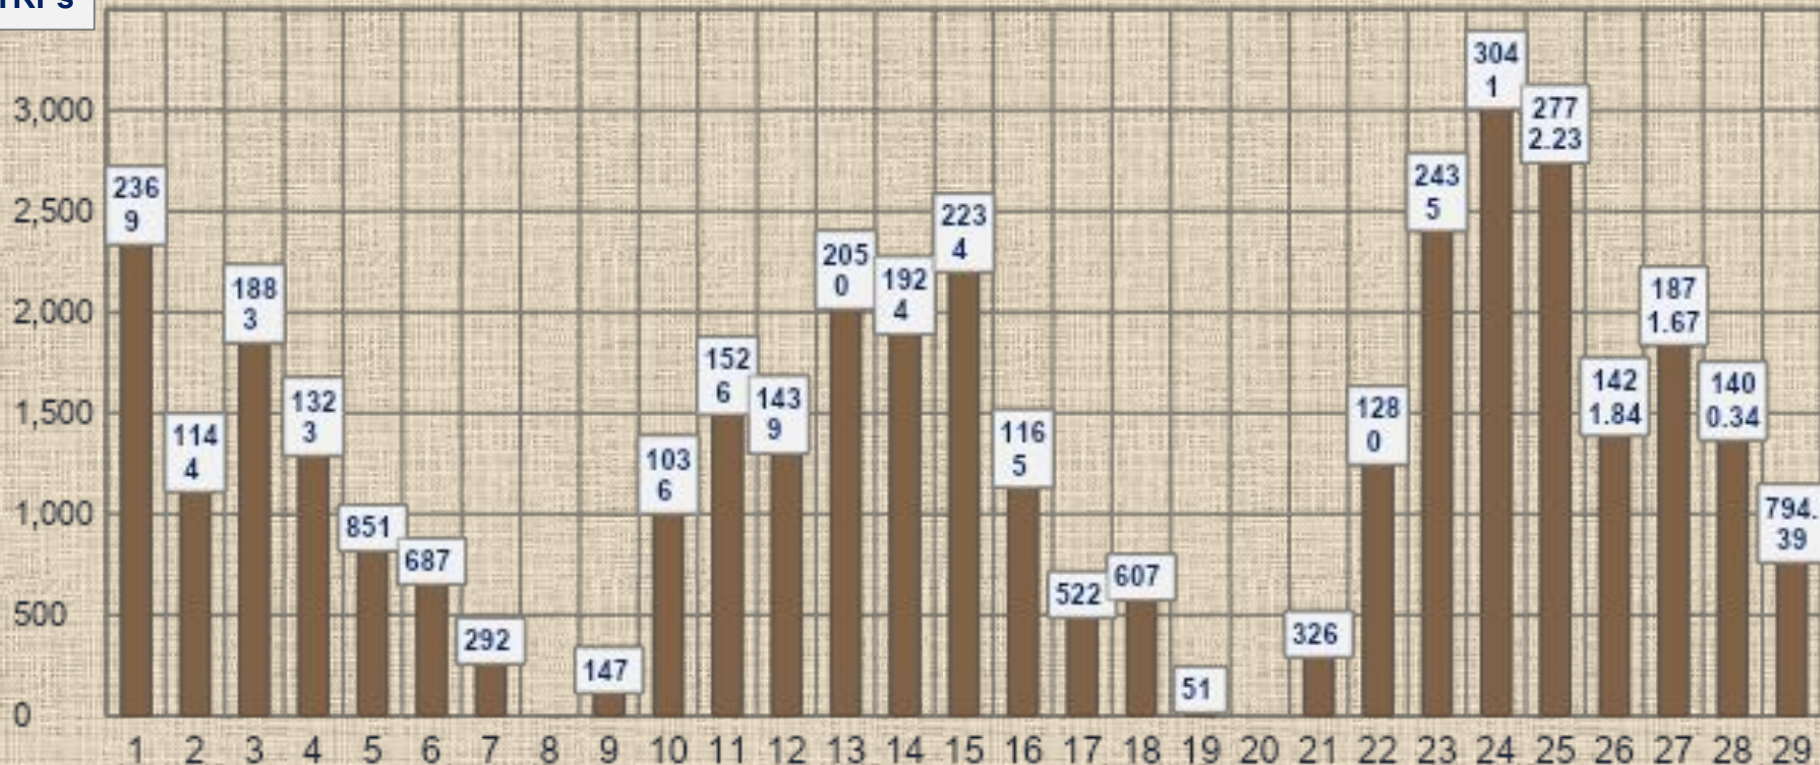

Сезонность категории Прямая реклама

TRPs

- Категория «Слабительные средства» имеет 2 пики своей активности в году: 1 и 4 кварталы
- В 3 квартале (июль-сентябрь) активности почти нет