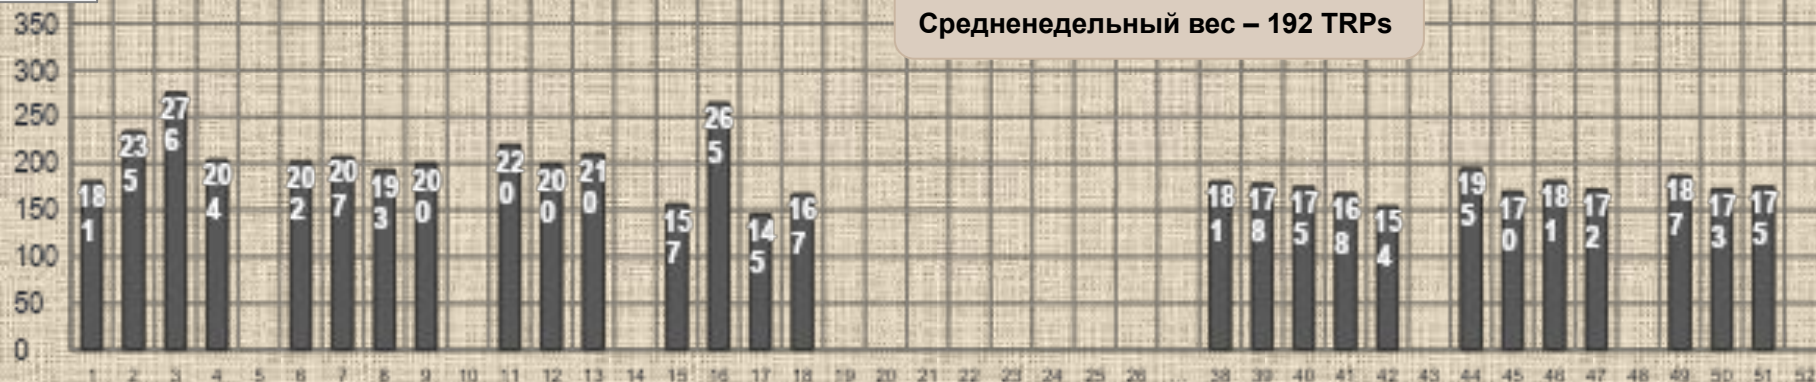

Сезонность категории Прямая реклама

TRPs

- Категория «Слабительные средства» имеет 2 пики своей активности в году: 1 и 4 кварталы
- В 3 квартале (июль-сентябрь) активности почти нет

Канальные сплиты Прямая реклама

Недельная активность конкурентов на ТВ

Недельная активность ТМ «Дуфалак» Прямая реклама

2016

TRPs

Количество недель в эфире – 33
 Средненедельный вес – 165 TRPs

2017

TRPs

Количество недель в эфире – 27
 Средненедельный вес – 192 TRPs

Недельная активность ТМ «Дуфалак» Прямая реклама

2018

TRPs

Количество недель в эфире – 17
 Средненедельный вес – 219 TRPs

Недельная активность ТМ «Пиколакс» Прямая реклама

2016

TRPs

Количество недель в эфире – 28
 Средненедельный вес – 189 TRPs

2017

TRPs

Количество недель в эфире – 29
 Средненедельный вес – 195 TRPs

Недельная активность ТМ «Пиколакс» Прямая реклама

2018

TRPs

Количество недель в эфире – 16
 Средненедельный вес – 160 TRPs

**Ул. Отто Шмидта, 6
Киев, 04107, Украина
Телефон: 044 361 08 84
Факс: 044 206 55 00**