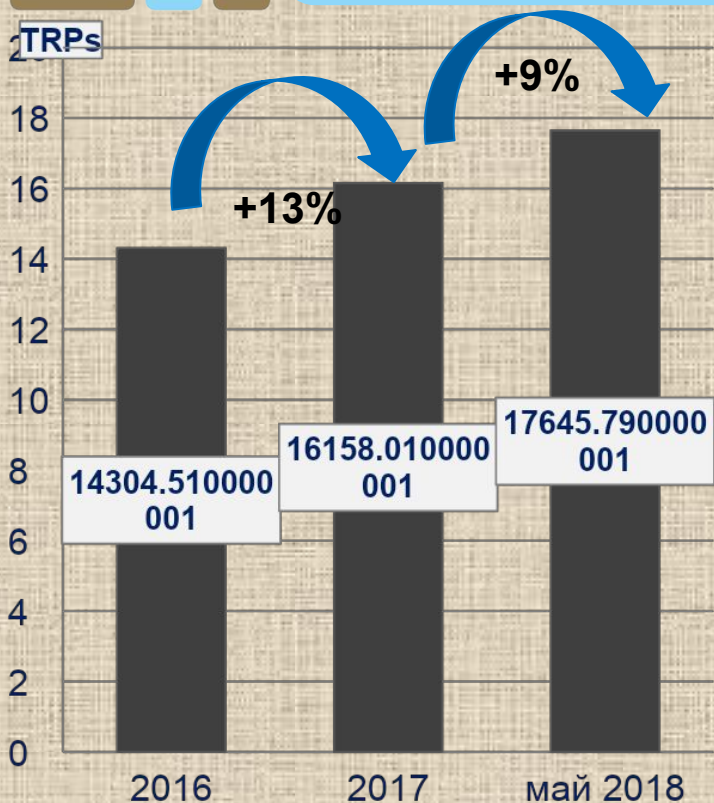

***Анализ рекламной активности категории
«Слабительные средства» на ТВ***

2016 - 2018 гг.

Динамика категории «Слабительные средства» (TRPs)

Препараты	2016	2017	2018	Всего TRPs
Дуфалак	5 394,0	5 169,5	5 729,6	16 293,1
Пиколакс	5 243,9	5 192,0	4 582,9	15 018,8
Пикосен	1 772,9	1 980,9	3 207,1	6 960,9
Регулакс	977,0	2 697,3	23,4	3 697,7
Микролакс	-	898,3	2 362,5	3 260,8
Норгалакс	-	220,0	1 097,1	1 317,0
Прелаксан	916,7	-	-	916,7
Нормолакт	-	-	643,2	643,2
Общий итог	14 304,5	16 158,0	17 645,8	48 108,3

- Категория насчитывает ежегодно 5-6 ТМ с активностью на ТВ
 - объемы целевых рейтингов в 2017 году выросли на 13%
- За аналогичный период прошлого года объемы выросли на 31% (7894,42TRPs vs 10340,7 TRPs)
- Лидеры категории – Дуфалак и Пиколакс

Сезонность категории Прямая реклама

TRPs

- Категория «Слабительные средства» имеет 2 пики своей активности в году: 1 и 4 кварталы
- В 3 квартале (июль-сентябрь) активности почти нет

Канальные сплиты Прямая реклама

Недельная активность конкурентов на ТВ

Недельная активность ТМ «Дуфалак» Прямая реклама

2016

TRPs

Количество недель в эфире – 33
 Среднедельный вес – 165 TRPs

2017

TRPs

Количество недель в эфире – 27
 Среднедельный вес – 192 TRPs