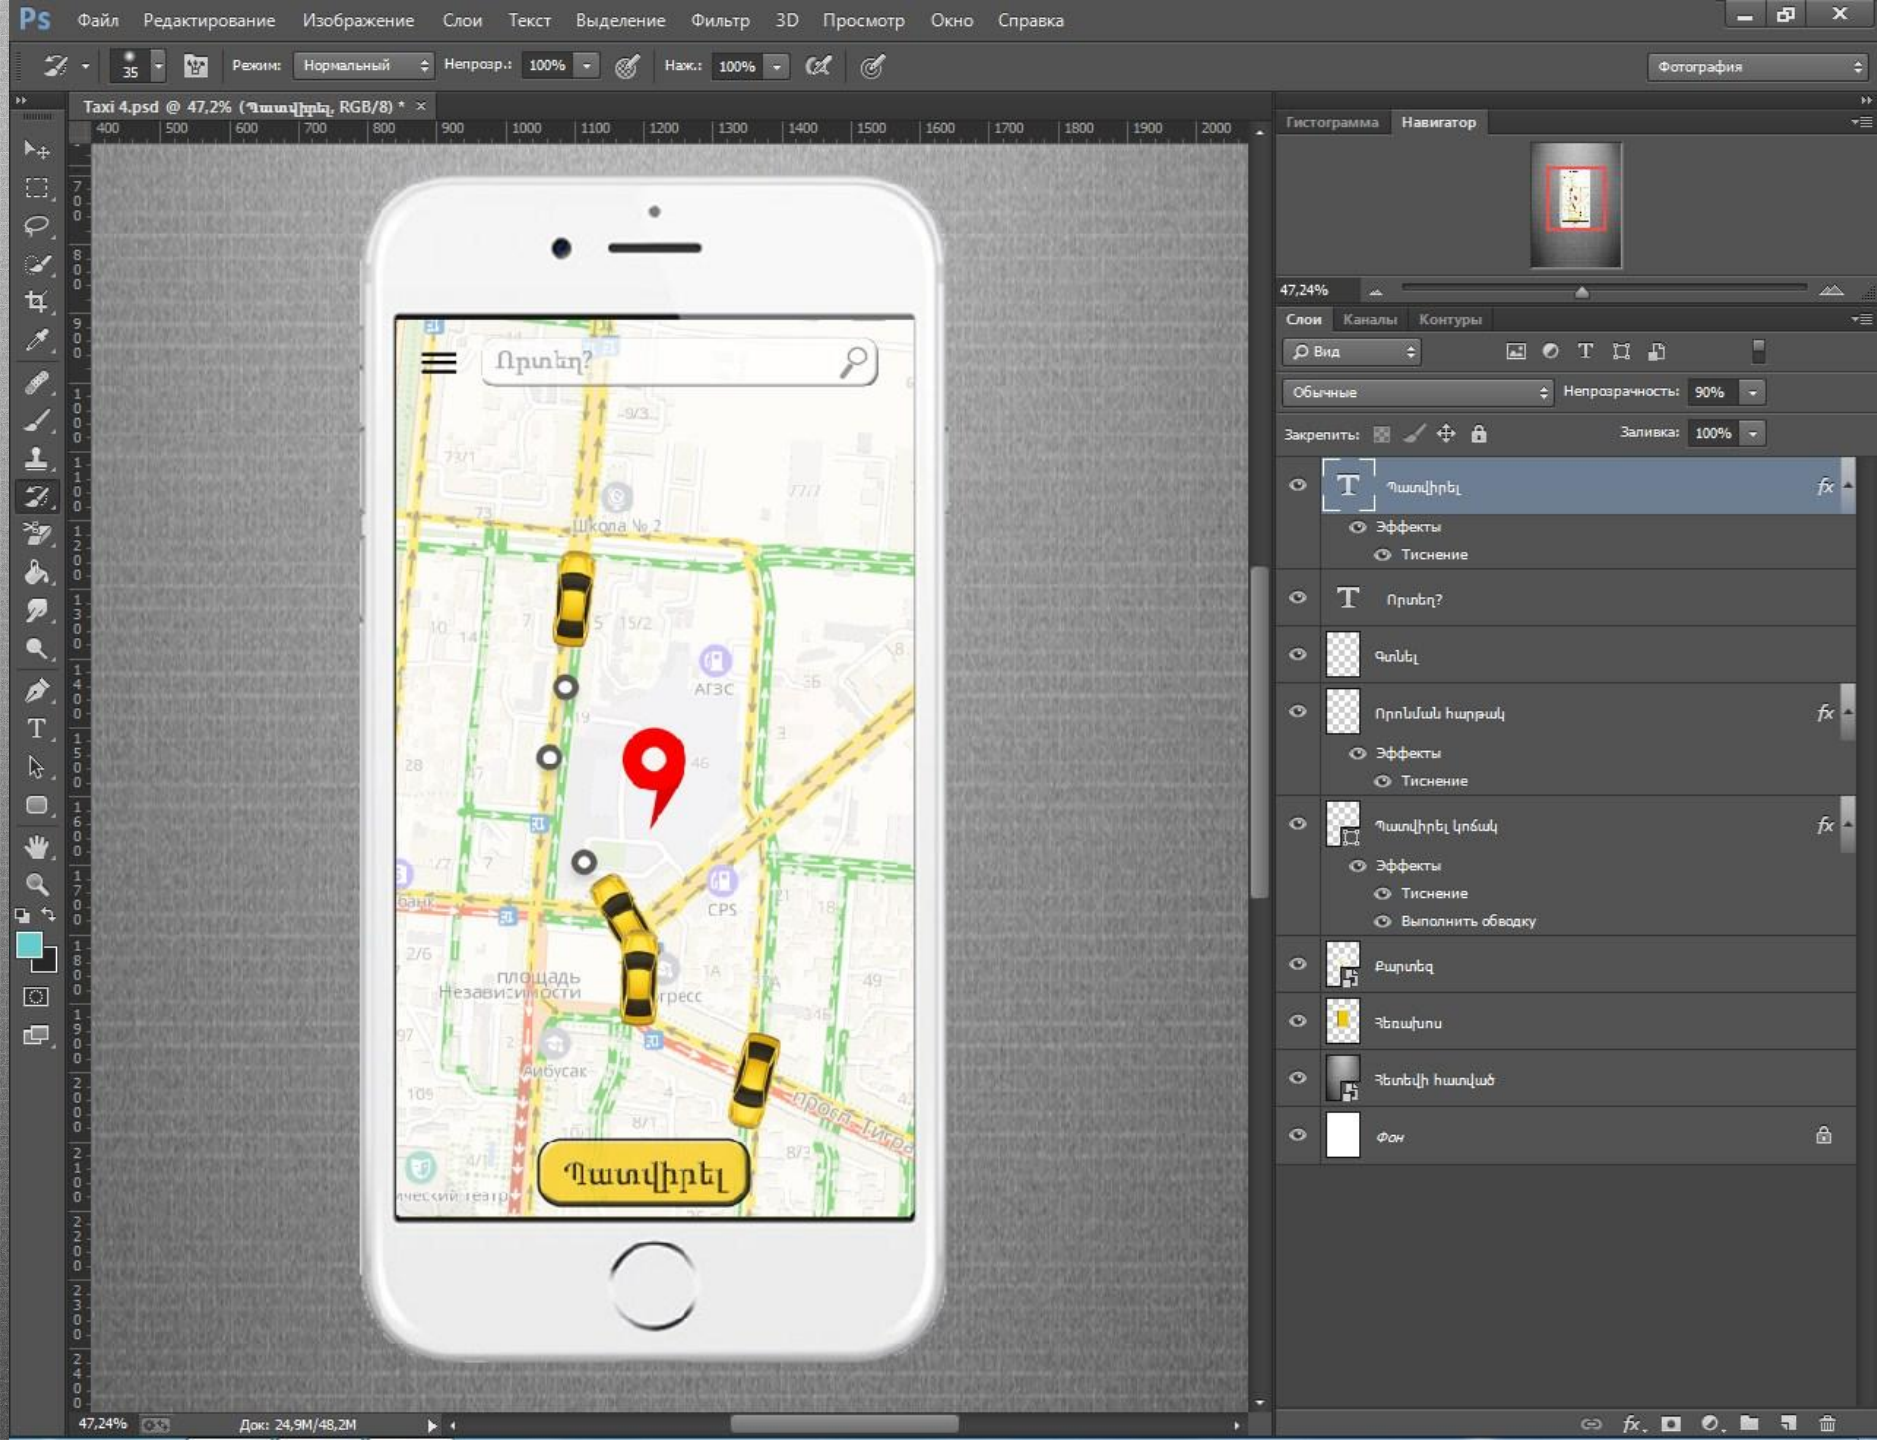

Elliptical Tool-

Գործիքով պատրաստել են հետ վերադառնալու կոճակը:

Գործիքով պատրաստել են չորս մուտքագրելու վայրեր՝ *Մուտքանուն*, *Գաղտնաբառ*, *Կրկնեք գաղտնաբառը* և *Ջեռախոսահամարը*:

Գործիքով պատրաստել են *Գրանցվել* կոճակը:

Single Tool-Գործիքով պատրաստել եմ երեք կոճակ նախորդ էջերին վերադառնալու համար:

Rectangle Tool- Գործիքով պատրաստել եմ հասցե որոնելու հարթակ:

Համացացից բեռնել եմ քարտեզ, որի վրա պատկերել եմ բաժանորդի գտնվելու վայրը:

Ellipse Tool- Գործիքով պատրաստել եմ **Պատվիրել** կոճակ:

 **Rectangle Tool-** Որոնելու հարթակի մեջ լրացնելով մեկնելու վայրը՝ Գ. Նժդեհ 11

Նշված օղակը տեղափոխում ենք մեկնելու վայր, ծրագիրը ավտոմատ ցույց է տալիս երկու հասցեները և վարորդի գնալու ուղղությունը:

 **Rectangle Tool-** Գործիքով պատրաստել ենք **Պատվիրել** կոճակը:

Rectangle Tool- Գործիքով պատրաստել են շրջանակ, վերևում նկարագրել են փոխադրման արժեքը, մեջտեղի հատվածում տեղադրել են **հինգ աստղ** փոխադրումը  գնահատելու համար, ներքևի հատվածում տեղադրել են երեք լոգոներ`