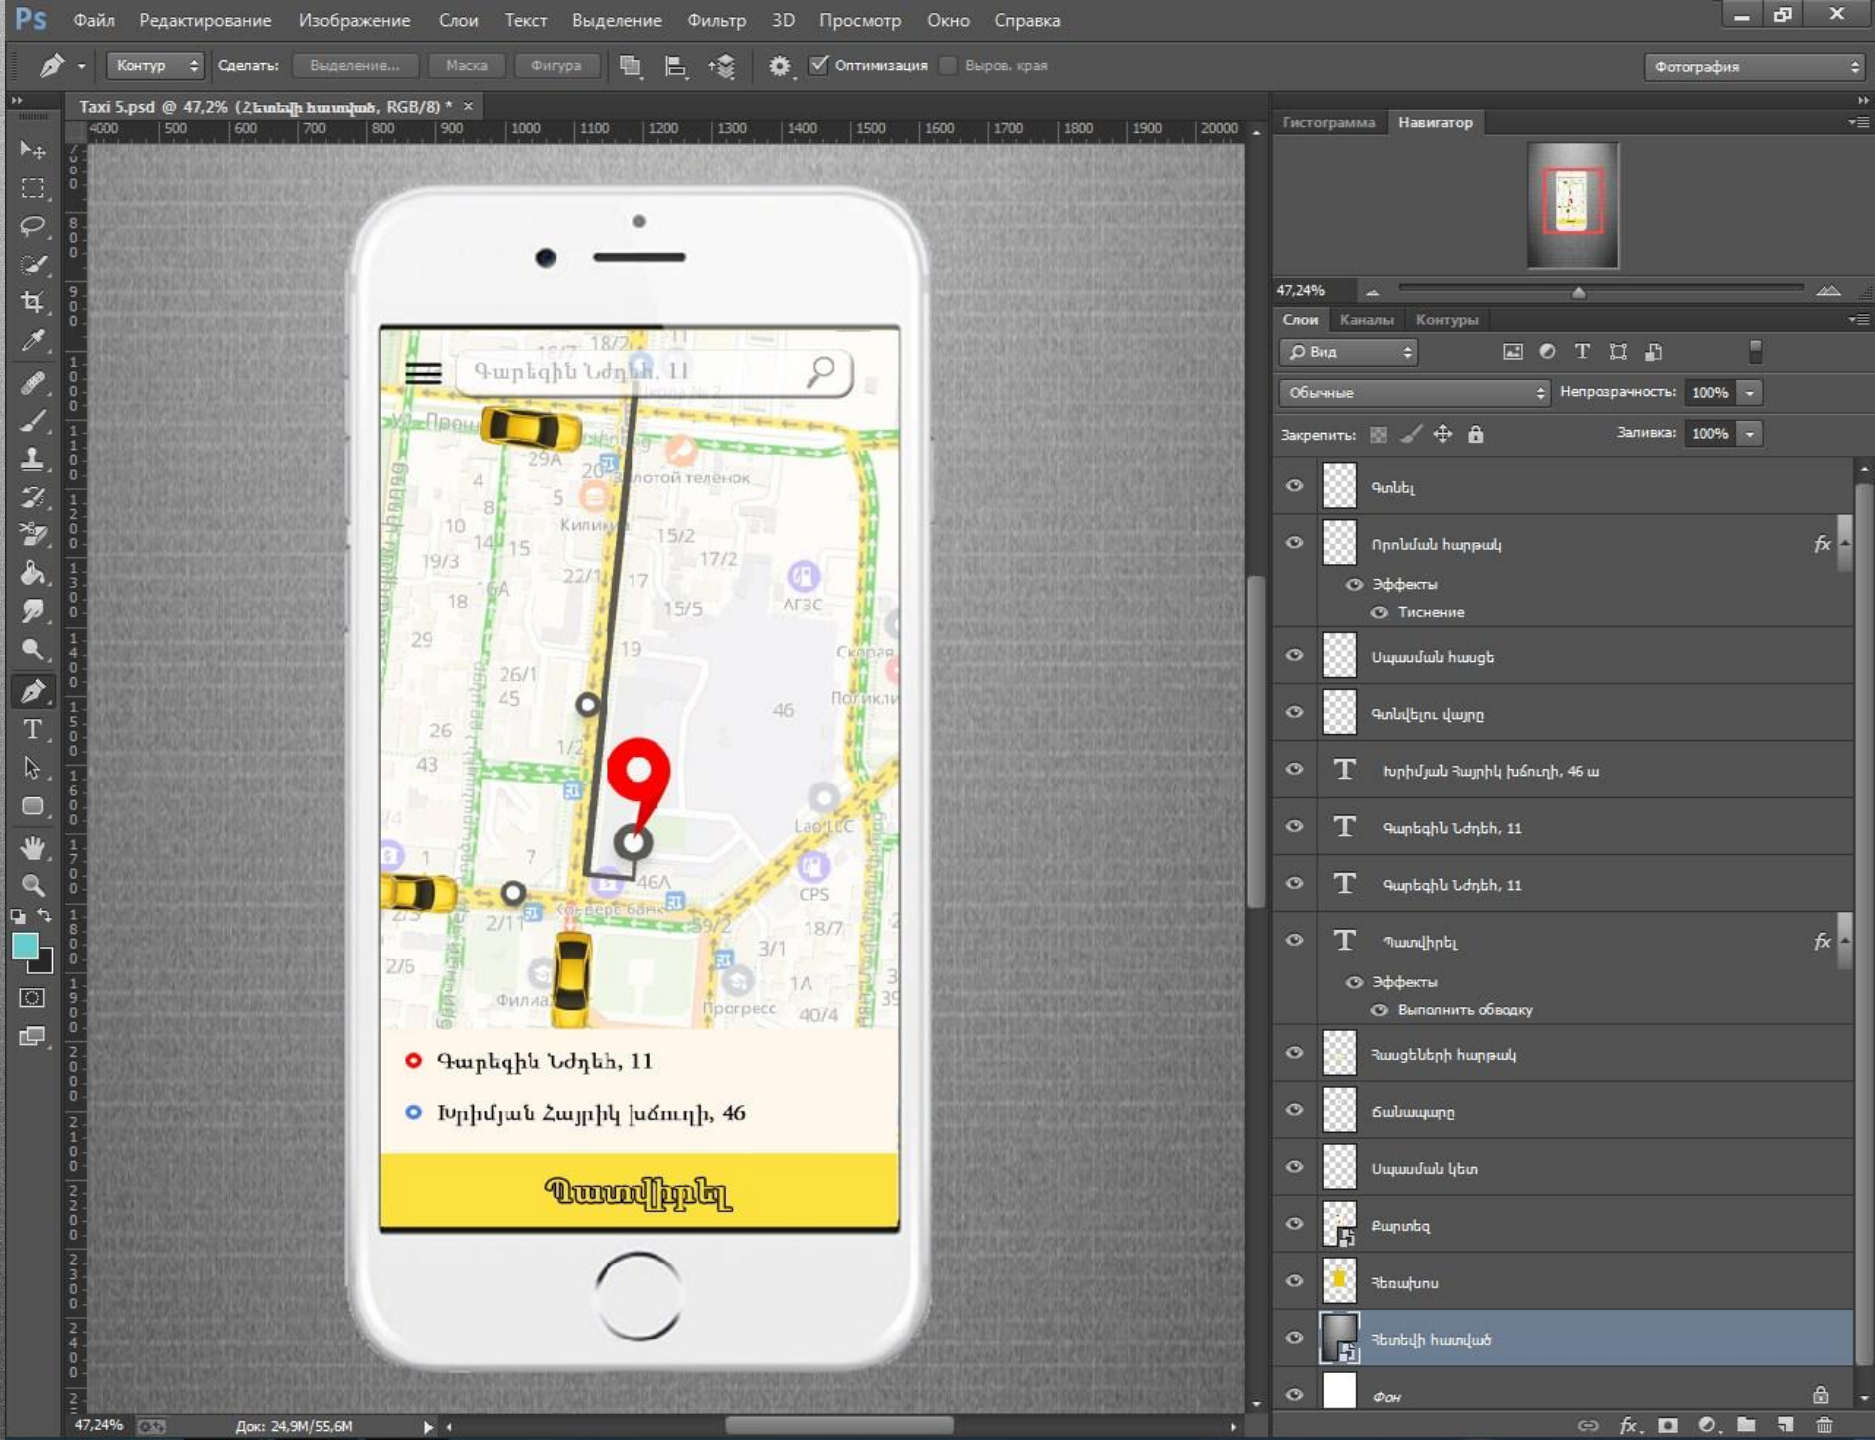

Elliptical Tool-

Գործիքով պատրաստել են հետ վերադառնալու կոճակը:

Գործիքով պատրաստել են չորս մուտքագրելու վայրեր՝ *Մուտքանուն*, *Գաղտնաբառ*, *Կրկնեք գաղտնաբառը* և *Ջեռախոսահամարը*:

Գործիքով պատրաստել են *Գրանցվել* կոճակը:

Single Tool-Գործիքով պատրաստել եմ երեք կոճակ նախորդ էջերին վերադառնալու համար:

Rectangle Tool- Գործիքով պատրաստել եմ հասցե որոնելու հարթակ:

Համացացից բեռնել եմ քարտեզ, որի վրա պատկերել եմ բաժանորդի գտնվելու վայրը:

Ellipse Tool- Գործիքով պատրաստել եմ **Պատվիրել** կոճակ:

 **Rectangle Tool-** Որոնելու հարթակի մեջ լրացնելով մեկնելու վայրը՝ Գ. Նժդեհ 11

Նշված օղակը տեղափոխում ենք մեկնելու վայր, ծրագիրը ավտոմատ ցույց է տալիս երկու հասցեները և վարորդի գնալու ուղղությունը:

 **Rectangle Tool-** Գործիքով պատրաստել ենք **Պատվիրել** կոճակը:

Rectangle Tool- Գործիքով պատրաստել են շրջանակ, վերևում նկարագրել են փոխադրման արժեքը, մեջտեղի հատվածում տեղադրել են **հինգ աստղ** փոխադրումը  գնահատելու համար, ներքևի հատվածում տեղադրել են երեք լոգոներ`